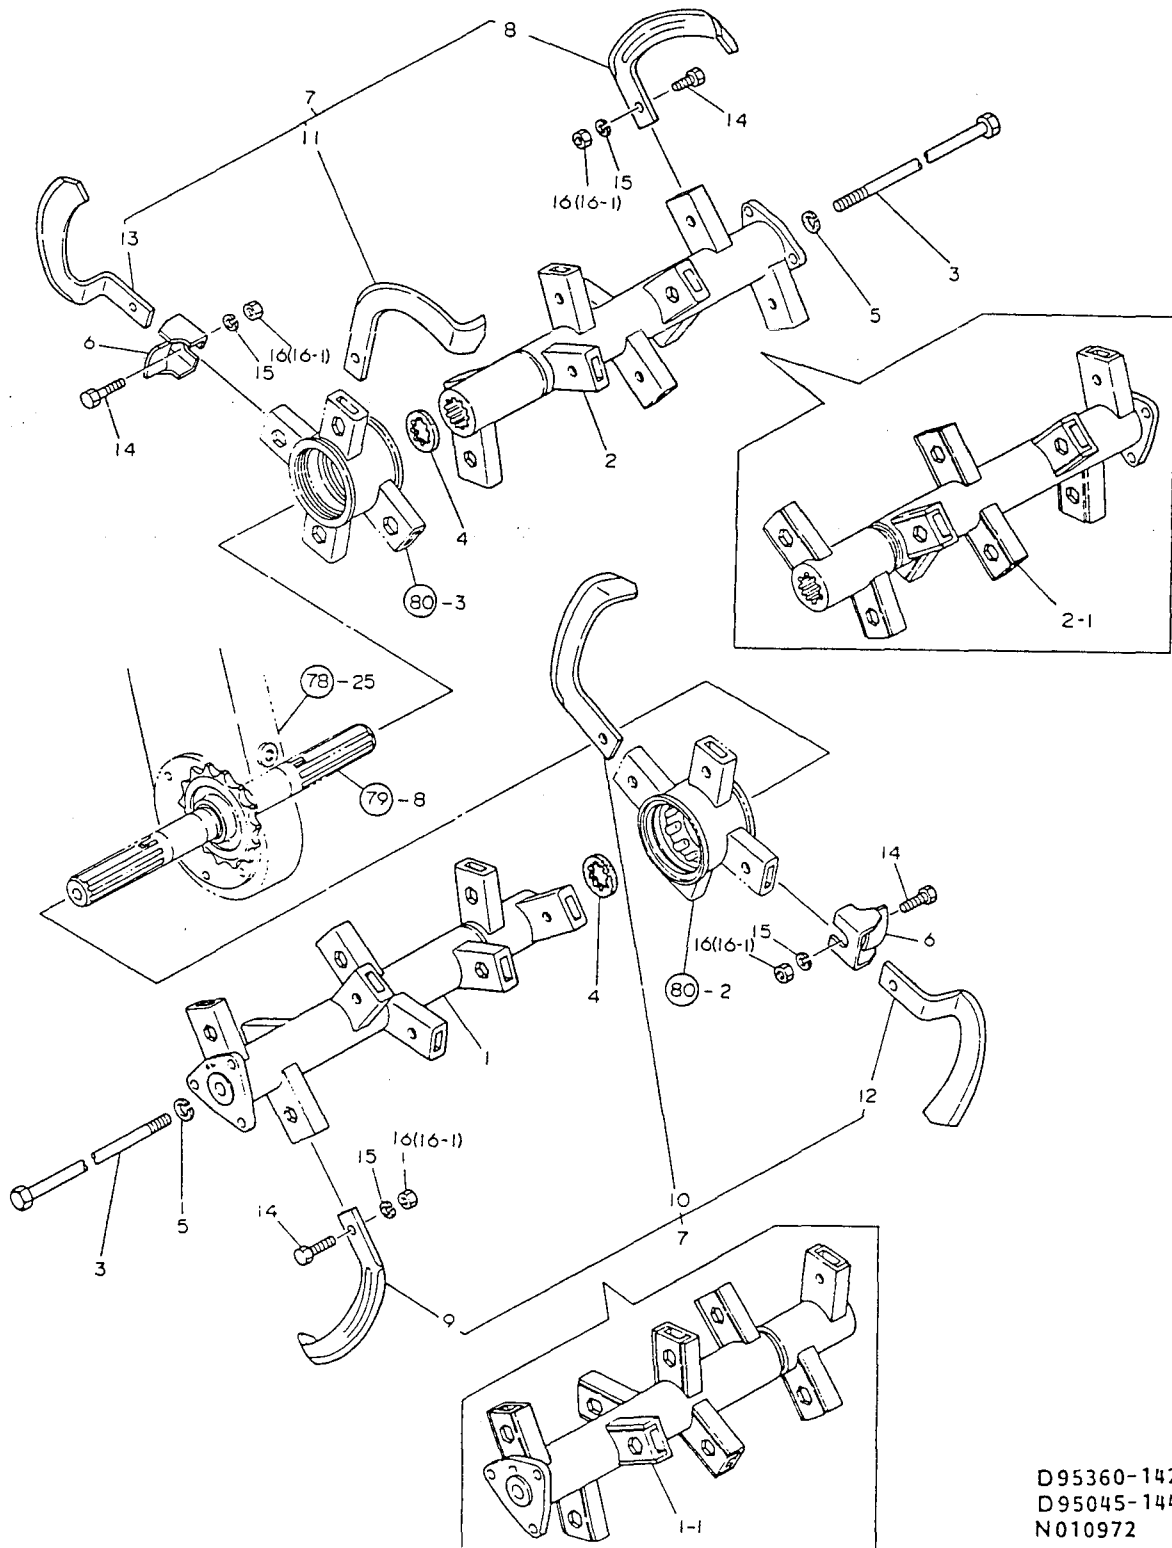

81. ロータシャフト

D95360-14200
D95045-14400
N010972

+-----+
I 2D08 I
I(2D02)I
+-----+
NPC-1493

81. ロータシャフト

86.05.02
(A)=RCA1401
(B)=
(C)=
(D)=

ミタシ NO.	レベル 0	フビシハシコウ	フビシ メイ	-----コウ----- (A)(B)(C)(D)	I P/U A R
1	.	195045-14200	ロータシャフト (L CMP	1	1
1- 1	.	195360-14200 (A=R00101)	ロータシャフト(L CMP	1	S 1
2	.	195045-14210	ロータシャフト (R CMP	1	1
2- 1	.	195360-14210 (A=R00101)	ロータシャフト(R CMP	1	S 1
3	.	195185-14380	ホルト 14X404	2	1
4	.	195185-14391	スフラインシャフトシール	2	1
5	.	22217-140000	ハネサカネ 14	2	10
6	.	195185-14410	ガラススクレハ°- CMP	2	1
7	.	795045-14800	ナツツメ(シクミ	1	1 (1)
8	..	195185-14800	ナツツメ L	13	5
9	..	195185-14810	ナツツメ R	13	5
10	..	195185-14820	クロスナツツメ ヒタリ	3	2
11	..	195185-14830	クロスナツツメ ミキ	3	2
12	..	195185-14840	チヨクナツツメ L	1	2
13	..	195185-14850	チヨクナツツメ R	1	2
14	.	195185-14890	ホルト 11T(10X26-13	34	1
15	.	1A1040-46520	ハネサカネ 3コウ 10	34	10
16	.	* 26606-100002	ナツト(ホソ 10	34	1
16- 1	.	195199-14890 (A=R00161)	ナツト(M10 ホソ 8T	34	N 10

----- ヒコウ -----
(1) ミタシNO.7 ハ エンチヨウツツメフビシ フク