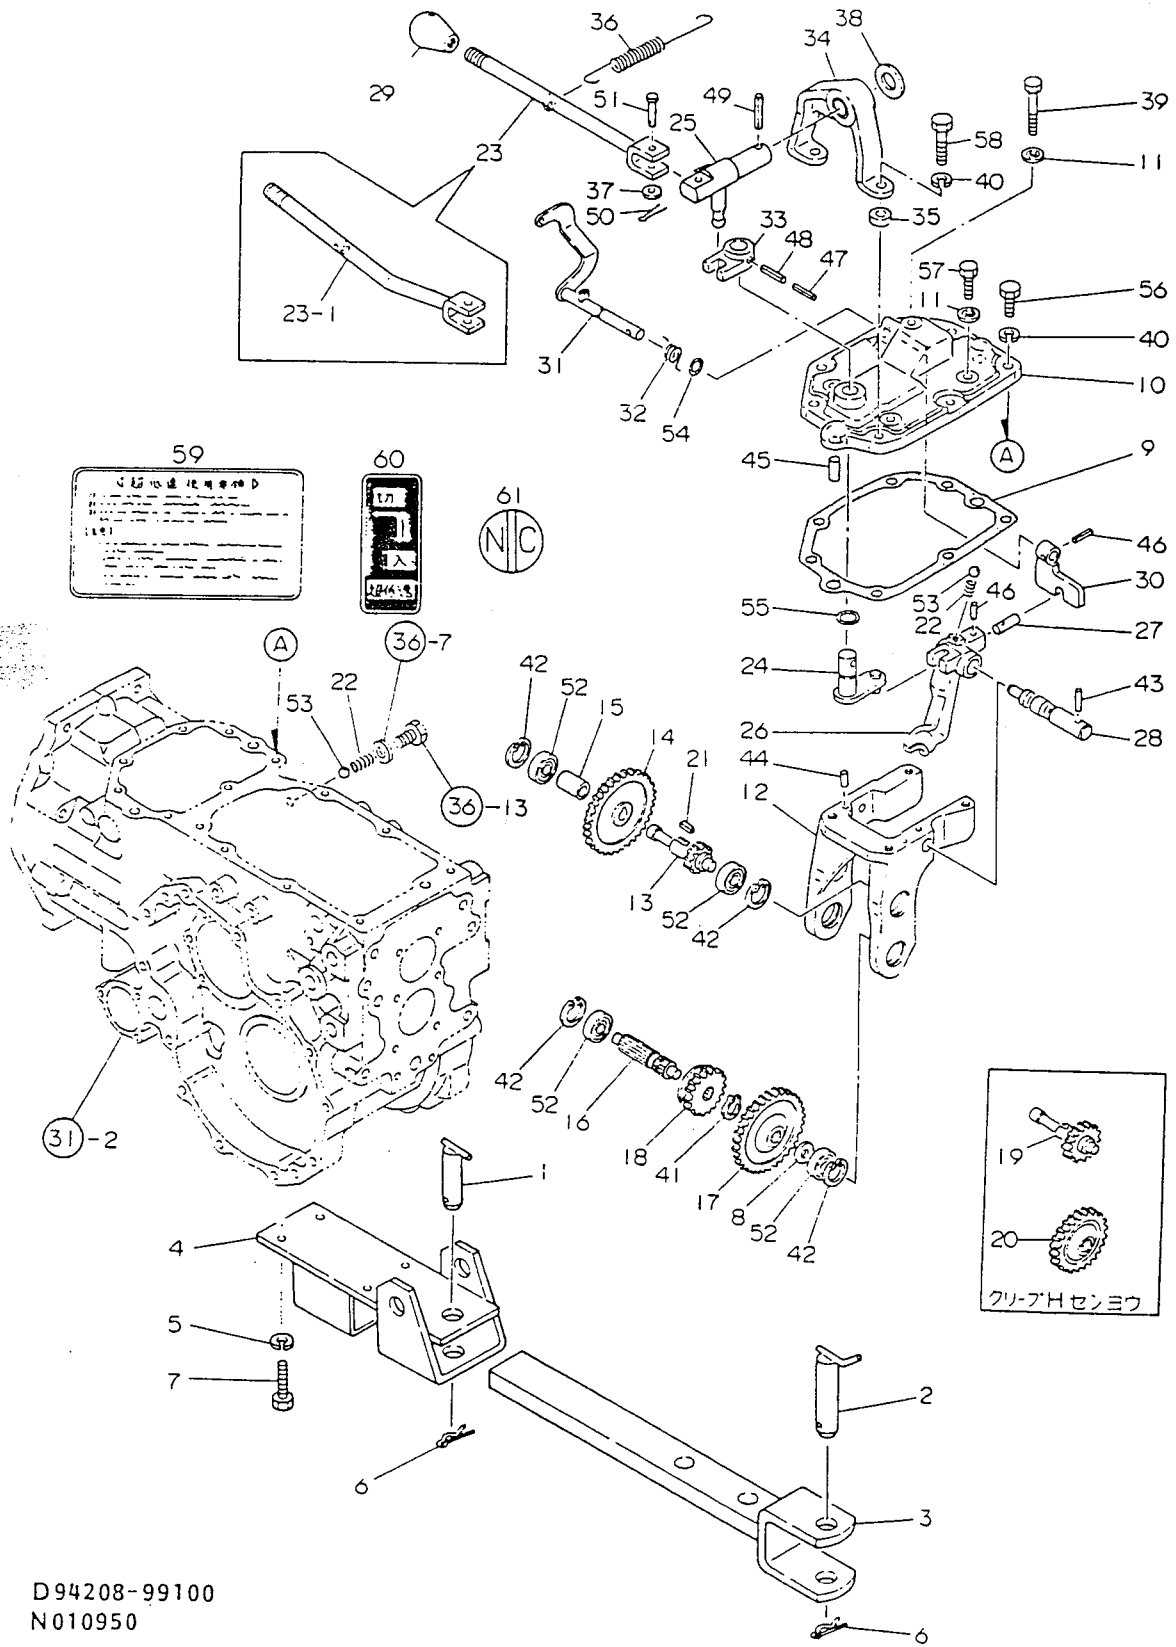

61. オプションパーツ(リヤヒッチ・クリープL・H)

D94208-99100
N010950

+-----+
I 2A04 I
I (2A02) I
+-----+
NPC-1493

61. オプションパーツ(リヤヒッチ・クリープL・H)

(A)=F16
(B)=F16D
(C)=
(D)=

86.05.02

ミタシ NO.	レハル O	フヒンハツコウ	フヒン メイ	-----コウ-----				I P/U A R
				(A)	(B)	(C)	(D)	
55	.	24311-000110	オリク 1A P 11.0	1	1			10
56	.	26116-080202	ホルト 8X 20	5	5			10
57	.	26116-080252	ホルト 8X 25	3	3			10
58	.	26116-080352	ホルト 8X 35	2	2			10
59	.	194208-65900	メイハツ(チヨウテイアツカイ)	1	1			1
60	.	194208-65920	メイハツ(チヨウテイソク)	1	1			1
61	.	194193-65960	メイハツ(チヨウテイソク)	1	1			1

----- ヒコウ -----+

(1)ミタシNO.13,17ノ	フヒンハ	クリ-フ°L	センヨウ	I
(2)ミタシNO.19,20ノ	フヒンハ	クリ-フ°H	センヨウ	I
*794208-00100	クリ-フ°L	シクミ		I
*794208-00110	クリ-フ°R	シクミ		I
*794208-75400	リヤヒツチ	シクミ		I
*794208-75700	トローハヒツチ	シクミ		I