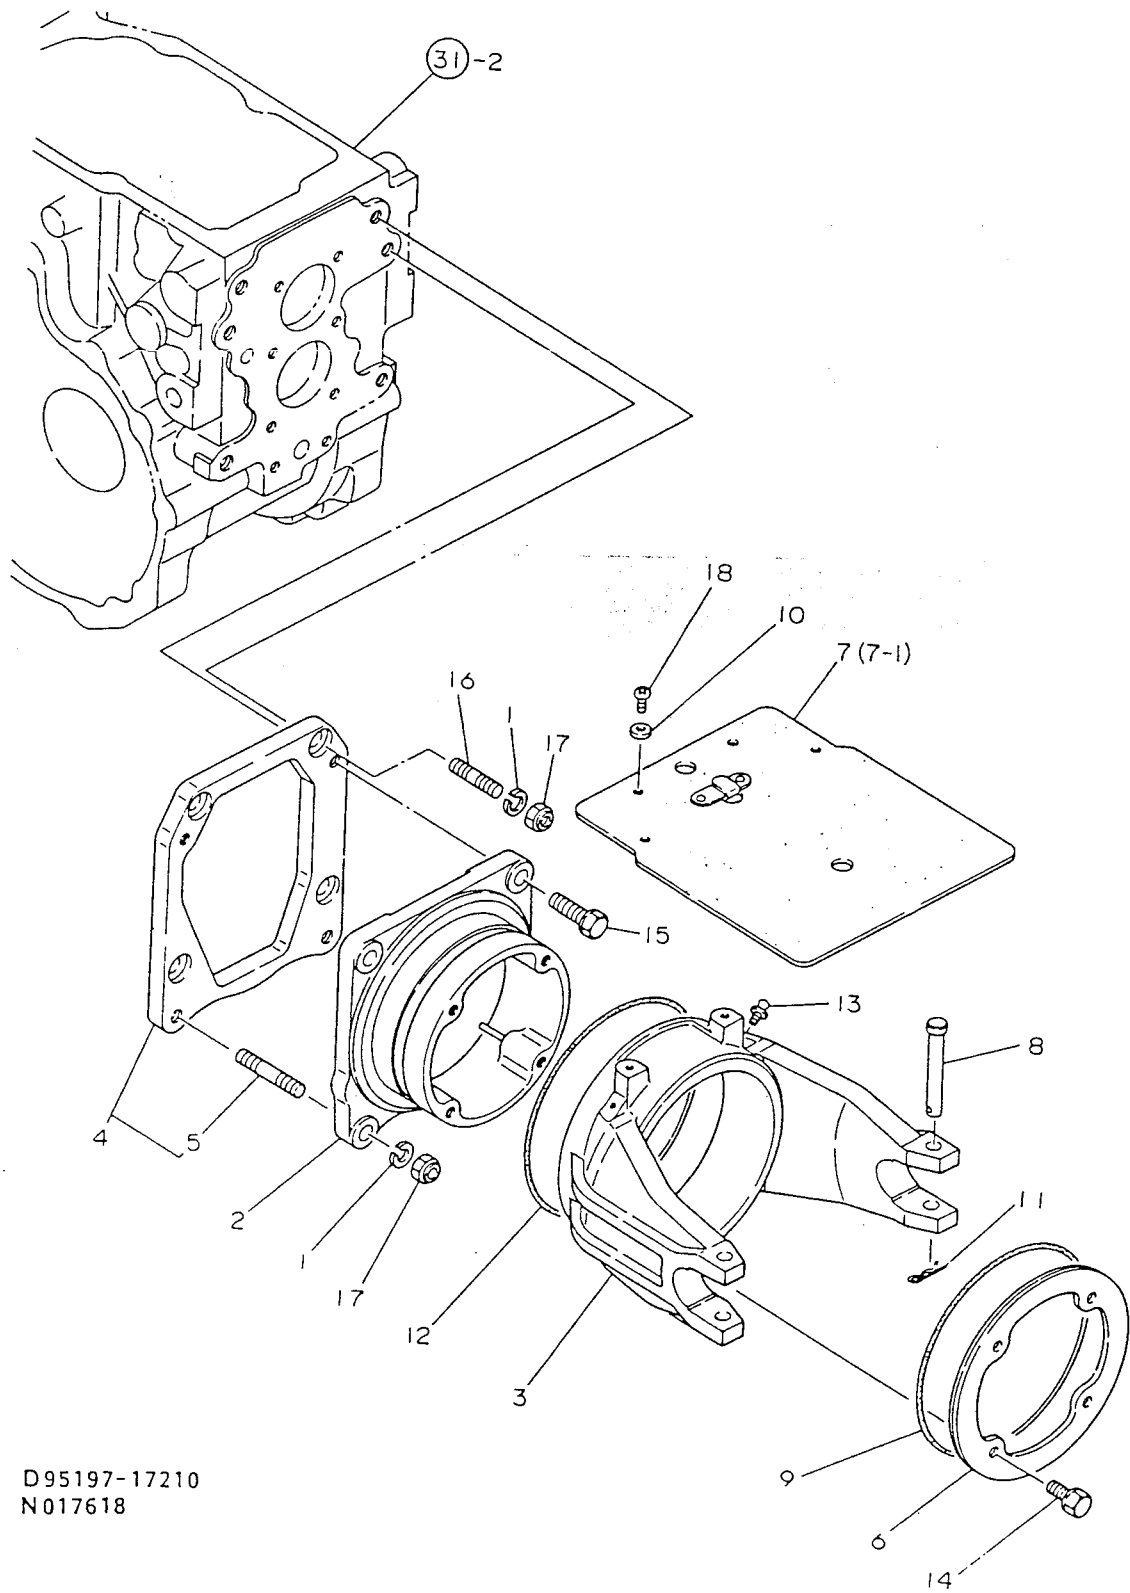

104. ロータリヒッチ

D95197-17210
N017618

104. ローターヒッチ

(A)=RSA1301U
 (B)=
 (C)=
 (D)=

+-----+
 I 2G15 I
 I (2G02) I
 +-----+
 NPC-1493

| ミタシ NO. | レール 0 | フビンハンコウ | フビン メイ | ----コウ---- (A)(B)(C)(D) | I P/U A R |
|------------|-------|-----------------------------|------------------|----------------------------|-----------|
| 1 | . | 195185-17290 | ハネサカネ 12(3コウ) | 6 | 10 |
| 2 | . | 195197-18500 | スイングヒッチ A | 1 | 1 |
| 3 | . | 195197-18510 | スイングヒッチ B | 1 | 1 |
| 4 | . | 195197-18520 | ヒッチフック CMP | 1 | 1 |
| 5 | .. | 26216-120402 | ウエコミホルト 12X 40 | 2 | 10 |
| 6 | . | 195199-18540 | スイングヒッチオサエタ | 1 | 1 |
| 7 | . | 195199-18550 | コムカハ- CMP | 1 | 1 |
| 7- 1 | . | 195199-18551 (A=R04286) | コムカハ- CMP | 1 | S 1 |
| 8 | . | 195199-18570 | ヒラアタマヒオンH 12*74 | 2 | 1 |
| 9 | . | 195199-18580 | オリンピック 163 | 1 | 1 |
| 10 | . | 22157-060000 | サカネ(タイマル 6 | 2 | 10 |
| 11 | . | 22360-120000 | スナツフオン 12 | 2 | 10 |
| 12 | . | 24321-001700 | オリンピック 1A G170.0 | 1 | 5 |
| 13 | . | 24761-010000 | クリスニツフル M6F | 2 | 5 |
| 14 | . | 26013-100252 | ホルト(ハネ 10X 25 | 4 | 1 |
| 15 | . | 26013-120352 | ホルト(ハネ 12X 35 | 2 | 10 |
| 16 | . | 26216-120282 | ウエコミホルト 12X 28 | 4 | 10 |
| 17 | . | 26346-120002 | ウナツト 12 | 6 | 10 |
| 18 | . | 26557-060162 | ナハコネシ(+アナ 6X16 | 2 | 10 |