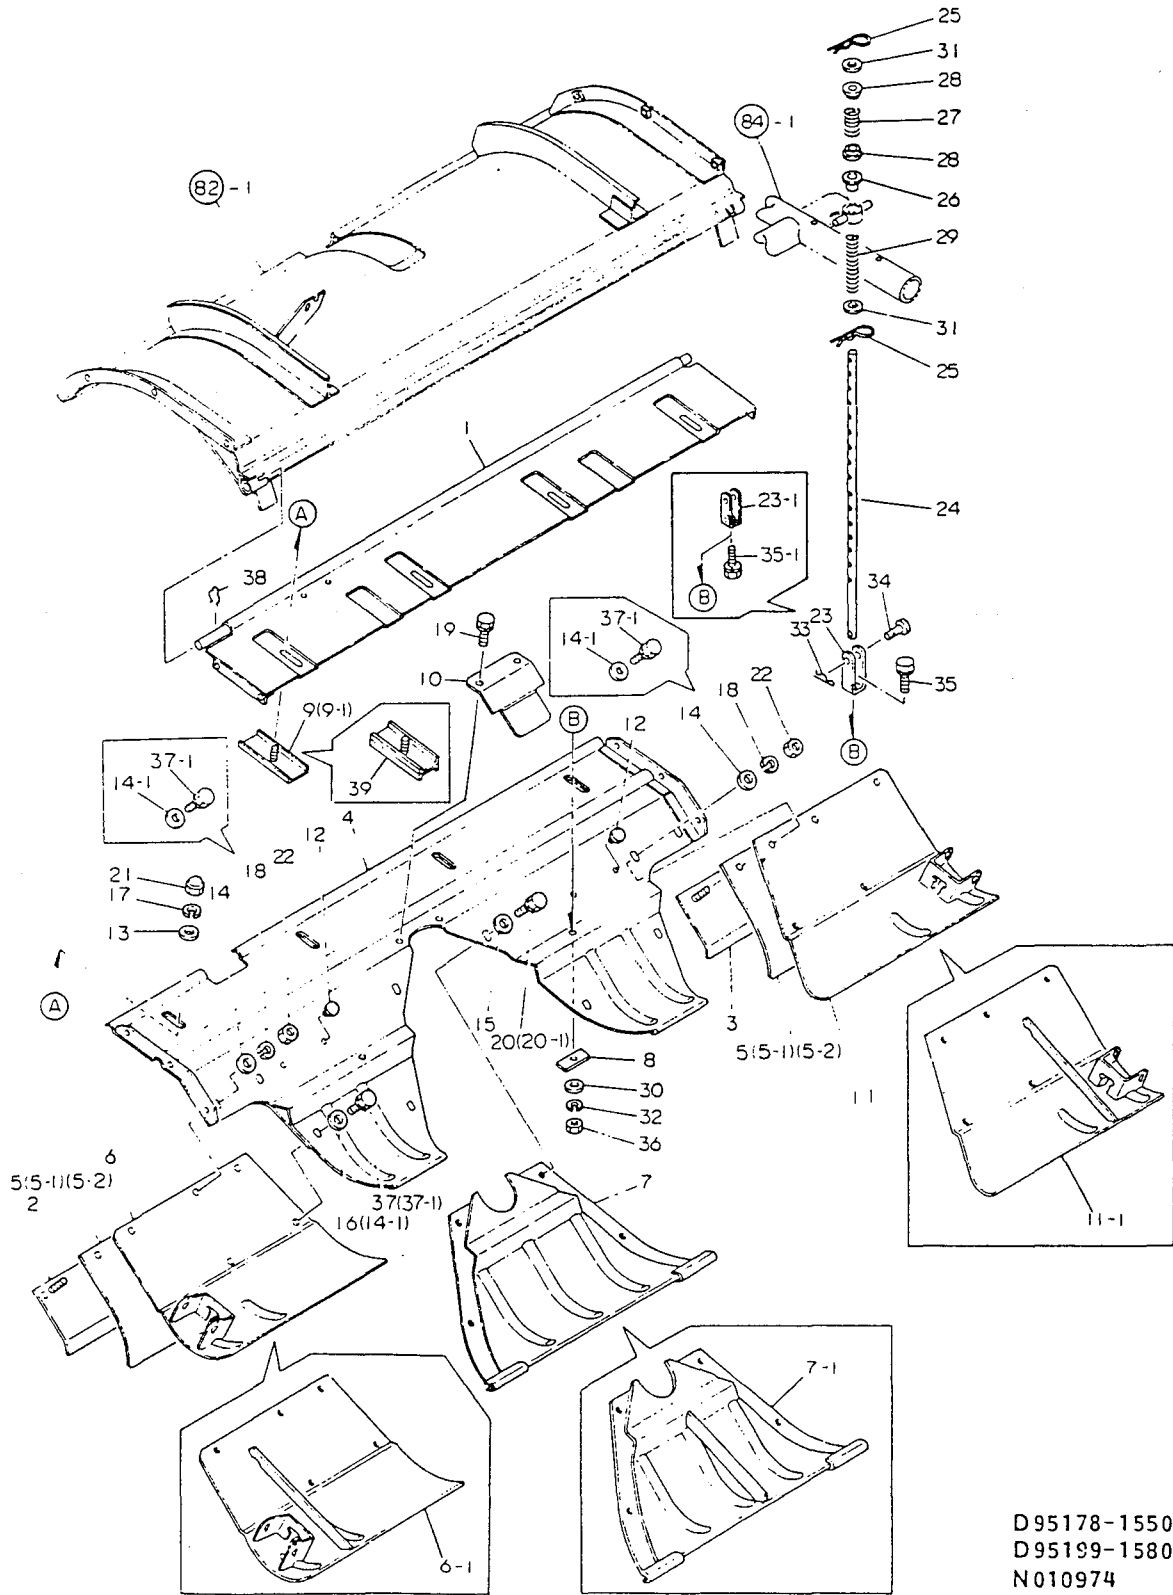

83. ロータリリヤカバー

D95178-15500
D95199-15800
N010974

+-----+
| 2D10 |
| (2D02) |
+-----+
NPC-1493

83. ロータリリヤカバ-

86.05.02
(A)=RCA1401
(B)=
(C)=
(D)=

ミタシ NO.	レベル 0	フビシバシコウ	フビシ メイ	----コウ---- (A)(B)(C)(D)	I	P/U	A	R
1	.	195189-15500	リヤカバ-CMP	1				1
2	.	195045-15570 (A=R00696)	クランフ°(Lト°ロヨケシート)	1		Z		1
3	.	195045-15580 (A=R00696)	クランフ°(Rト°ロヨケシート)	1		Z		1
4	.	195178-15600	エンチヨウリヤカバ-	1				1
5	.	195045-15650	シート(ト°ロヨケ)	2				1
5- 1	.	195197-15650 (A=RXXXXX)	シート(ト°ロヨケ)	2		S		1
5- 2	.	195197-15650 (A=R00696)	シート(ト°ロヨケ)	2		Z		1
6	.	195045-15700	サイト°リヤカバ°-L CMP	1				1
6- 1	.	195360-15700 (A=R00696)	サイト°リヤカバ° L CMP	1		S		1
7	.	* 195199-15700	センターリヤカバ°-COMP	1				1
7- 1	.	195350-15700 (A=R00547)	センターリヤカバ°-CMP	1		R		1
8	.	195218-15730 (A=R00231)	リフ°(ハンカ°-フツク)	2		Z		1
9	.	195035-15750	カバ°-クランフ°CMP	4				1
9- 1	.	195035-15750 (A=R00686)	カバ°-クランフ°CMP	2		K		1
10	.	195199-15780	ウネタキアナフタ	1				1
11	.	195045-15800	サイト°リヤカバ°-R CMP	1				1
11- 1	.	195360-15800 (A=R00696)	サイト°リヤカバ° R CMP	1		S		1
12	.	194300-21450	ミス°ヌキセン	2				1
13	.	22137-100000	サ°カ°ネ(ミカ°キ 10)	4				10
14	.	22137-100000	サ°カ°ネ(ミカ°キ 10)	6				10
14- 1	.	22137-100000 (A=R00696)	サ°カ°ネ(ミカ°キ 10)	8		K		10
15	.	22137-100000	サ°カ°ネ(ミカ°キ 10)	4				10
16	.	22137-100000 (A=R00696)	サ°カ°ネ(ミカ°キ 10)	2		Z		10
17	.	22217-100000	ハ°ネサ°カ°ネ 10	4				10
18	.	22217-100000 (A=R00696)	ハ°ネサ°カ°ネ 10	6		Z		10
19	.	26013-080162	ホ°ルト(ハ°ネ 8X 16)	2				10
20	.	26013-100202	ホ°ルト(ハ°ネ 10X 20)	4				10
20- 1	.	26013-100162 (A=R00696)	ホ°ルト(ハ°ネ 10X 16)	4		S		1
21	.	26657-100002	フクロナツト 10	4				1
22	.	26716-100002 (A=R00696)	ナツト 10	6		Z		10
23	.	195035-15650	ハンカ°ロツト°フツク	2				1
23- 1	.	195199-15650 (A=R00271)	ハンカ°ロツト°フツク	2		S		1
24	.	195199-15810	ロツト°(ハンカ°)	2				1
25	.	195035-15820	スナツフ°ヒ°ン 16	4				5
26	.	195199-15820	スリーフ°(タンフ°ラ)	2				1
27	.	195035-15830	コンフ°レツシヨンスフ°リンク°(S)	2				1
28	.	195035-15840	スフ°リンク°シート	4				1
29	.	195035-15880	スフ°リンク°	2				1