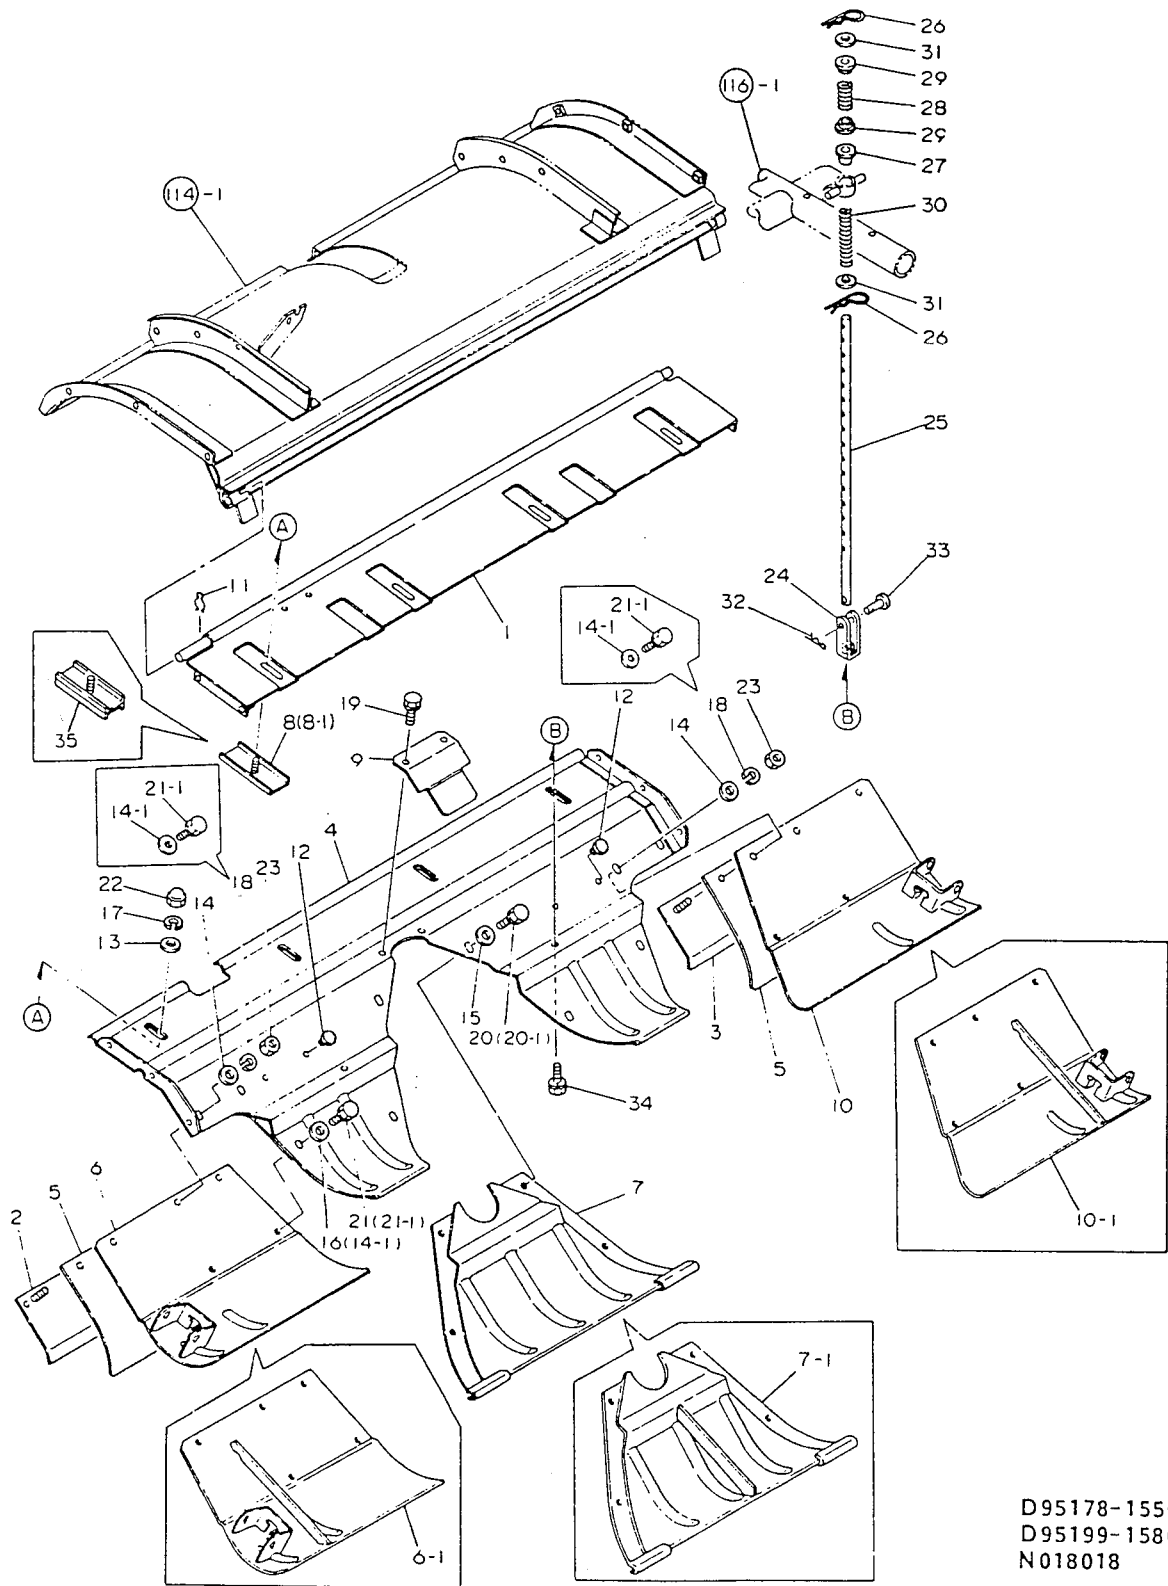

115. ロータリリヤカバー

D95178-15500
D95199-15800
N018018

115. ロータリリヤカバ-

(A)=RCA1401U
(B)=
(C)=
(D)=

+-----+
I 2I10 I
I (2I02) I
+-----+
NPC-1493

ミタツシ NO.	レベル 0	フビシヨウ	フビシ メイ	---コ入ウ--- (A)(B)(C)(D)	I P/U A R
1	.	195189-15500	リヤカハ"-CMP	1	1
2	.	195045-15570 (A=R00696)	クランフ°(Lト"ロヨケシート	1	Z 1
3	.	195045-15580 (A=R00696)	クランフ°(Rト"ロヨケシート	1	Z 1
4	.	195178-15600	エンチヨウリヤカハ"-	1	1
5	.	195197-15650 (A=R00696)	シート(Lト"ロヨケ	2	Z 1
6	.	195045-15700	サイト"リヤカハ"-L CMP	1	1
6- 1	.	195360-15700 (A=R00696)	サイト"リヤカハ" L CMP	1	S 1
7	.	* 195199-15700	センターリヤカハ"-COMP	1	1
7- 1	.	195350-15700 (A=R00547)	センターリヤカハ"- CMP	1	R 1
8	.	195035-15750	カハ"-クランフ°CMP	4	1
8- 1	.	195035-15750 (A=R00696)	カハ"-クランフ°CMP	2	K 1
9	.	195199-15780	ウネタテキアナフタ	1	1
10	.	195045-15800	サイト"リヤカハ"-R CMP	1	1
10- 1	.	195360-15800 (A=R00696)	サイト"リヤカハ" R CMP	1	S 1
11	.	195199-15850	ロツク入フ°リンク"(リヤカハ"-	1	1
12	.	194300-21450	ミス"ヌキセン	2	1
13	.	22137-100000	サ"カ"ネ(ミカ"キ 10	4	10
14	.	22137-100000	サ"カ"ネ(ミカ"キ 10	6	10
14- 1	.	22137-100000 (A=R00696)	サ"カ"ネ(ミカ"キ 10	8	K 10
15	.	22137-100000	サ"カ"ネ(ミカ"キ 10	4	10
16	.	22137-100000 (A=R00696)	サ"カ"ネ(ミカ"キ 10	2	Z 10
17	.	22217-100000	ハ"ネサ"カ"ネ 10	4	10
18	.	22217-100000 (A=R00696)	ハ"ネサ"カ"ネ 10	6	Z 10
19	.	26013-080162	ホルト(Lハ"ネ 8X 16	2	10
20	.	26013-100202	ホルト(Lハ"ネ 10X 20	4	10
20- 1	.	26013-100162 (A=R00696)	ホルト(Lハ"ネ 10X 16	4	S 1
21	.	26013-100202	ホルト(Lハ"ネ 10X 20	2	10
21- 1	.	26013-100202 (A=R00696)	ホルト(Lハ"ネ 10X 20	8	K 10
22	.	26657-100002	フクロナツト 10	4	1
23	.	26716-100002 (A=R00696)	ナツト 10	6	Z 10
24	.	195199-15650	ハンカ"ロツト"フツク	2	1
25	.	195199-15810	ロツト"(ハンカ"	2	1
26	.	195035-15820	入ナツフ°ヒオン 16	4	5
27	.	195199-15820	入リーフ"(タンフ"ラ	2	1
28	.	195035-15830	コンフ°レツシヨウ入フ°リンク"(S	2	1
29	.	195035-15840	入フ°リンク"シート	4	1
30	.	195035-15880	入フ°リンク"	2	1
31	.	22127-160000	サ"カ"ネ(ナミマル 16	4	10
32	.	22360-080000	入ナツフ°ヒオン 8	2	10
33	.	22487-080300	ヒラアタマヒオン 8X 30	2	5
34	.	26013-080202	ホルト(Lハ"ネ 8X 20	2	10
35	.	195199-15760 (A=R00686)	カハ"-クランフ°CMP	2	W 1