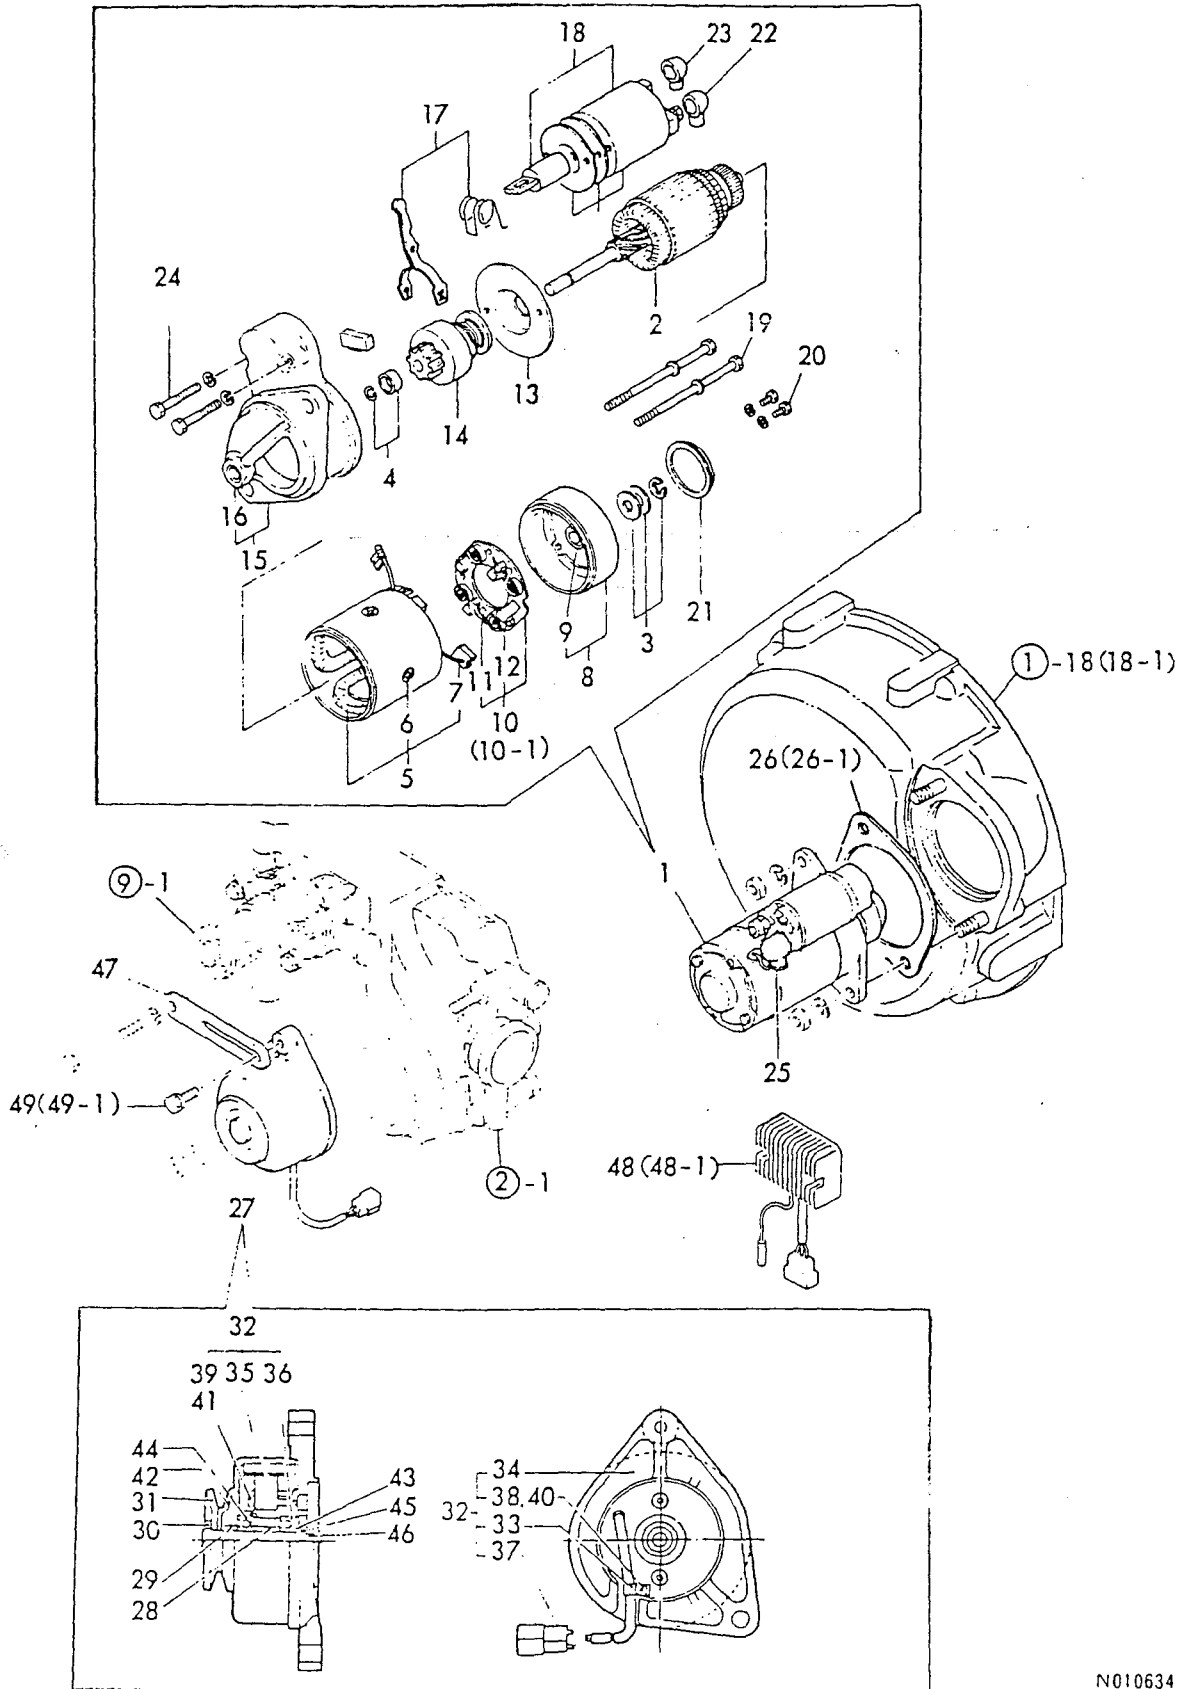

14. 電 装 品

SPEC. CODE
D21467-77100

N010634

14. 電 装 品

(A)=3T75U-NC

(B)=

(C)=

(D)=

+-----+
I 1C06 I
I(1B02)I
+-----+
NPC-1493

ミタツシ NO.	レハール 0	フ"ヒンハ"ンコ"ウ	フ"ヒン メイ	----コスウ---- (A)(B)(C)(D)	I P/U A R
1	.	124450-77010	セルモ-タ(ヒタチS114-146)	1	1
2	..	X211491001	ア-マチャ シクミ	1	1
3	..	X21148110	ワツシヤ セツト, スラスト	1	1
4	..	X21147155	ストツハ° セツト, ヒ°ニオン	1	1
5	..	X211482001	コイル シクミ, フィールド"	1	1
6	...	X21147215	スクリュ, ホ°-ル コア	4	1
7	...	X21145312	フ"ラツシ (+)	2	1
8	..	X211423001	カハ"ー シクミ, リヤ	1	1
9	...	X21145352	メタル, リヤ カハ"ー	1	1
10	..	X21141360	フ"ラシ ホルタ"ー シクミ	1	1
10- 1	..	X21141460	フ"ラシホルタ"ー ASSY	1	S 1
(A=EXXXXX)					
11	...	X21145313	フ"ラツシ (-)	2	1
12	...	X21144314	スフ°リンク", フ"ラツシ	4	1
13	..	X21143454	フ°レート, センター	1	1
14	..	X211445002	ヒ°ニオン シクミ	1	1
15	..	X211486003	ケー-ス シクミ, キ"ャ-	1	1
16	...	X21144661	メタル, キ"ャ- ケ-ス	1	1
17	..	X21148652	レハ"ー セツト, シフト	1	1
18	..	X211457001	スウイツチ シクミ, マク"ネット	1	1
19	..	X21146815	X-21147854 ^	2	1
20	..	26557-040122	ナ"コネシ"(+アナ 4X12	2	10
21	..	X21143963	カハ"ー キツト, タ"クト	1	1
22	..	X21144858	カハ"ー, ラハ"ー	1	1
23	..	X21145858	カハ"ー, ラハ"ー	1	1
24	..	26117-060322	ホルト 6X 32	2	10
25	.	124550-77030	ターミナルカハ"ー	1	1
26	.	* 129350-77050	スタータハ°ツキン	1	1
26- 1	.	129350-77051	ハ°ツキン(スタータ	1	R 1
(A=EXXXXX)					
27	.	121450-77200	タ"イナモ (12V-180W)	1	1
28	..	XM32983	カラ-	1	1
29	..	XM42802	カラ-	1	1
30	..	XM42927	シヤフト	1	1
31	..	XM42929	フ°レート	1	1
32	..	XM51416	フ°レートCOMP	1	1
33	...	XM06900	クランプ°	1	1
34	...	XM51417	フ°レート	1	1
35	...	XM51418	ステータ	1	1
36	...	XM86124	ハ"アリンク"	1	1
37	...	XM96717	カフ°ラ	1	1
38	...	22217-040000	ハ"ネサ"カ"ネ 4	1	10
39	...	22217-040000	ハ"ネサ"カ"ネ 4	2	10
40	...	26557-040082	ナ"コネシ"(+アナ 4X 8	1	10
41	...	26557-040252	ナ"コネシ"(+アナ 4X25	2	10
42	..	XM62227	フライホイル	1	1
43	..	XM86025	サ"カ"ネ 10	1	1
44	..	XM86124	ハ"アリンク"	1	1
45	..	22217-100000	ハ"ネサ"カ"ネ 10	1	10
46	..	26716-100002	ナツト 10	1	10
47	.	121450-77330	アシ"ヤスタ(ホルト)	1	1
48	.	121450-77711	カーレントリミツタ(RS5101)	1	1
48- 1	.	121450-77712	カーレントリミツタ(RS5114)	1	1
(A=EXXXXX)					
49	.	* 26011-080252	ホルト(ヒラ 8X 25	1	10
49- 1	.	26014-080252	ホルト(ヒラ+ハ"ネ 8X 25	1	N 10
(A=EXXXXX)