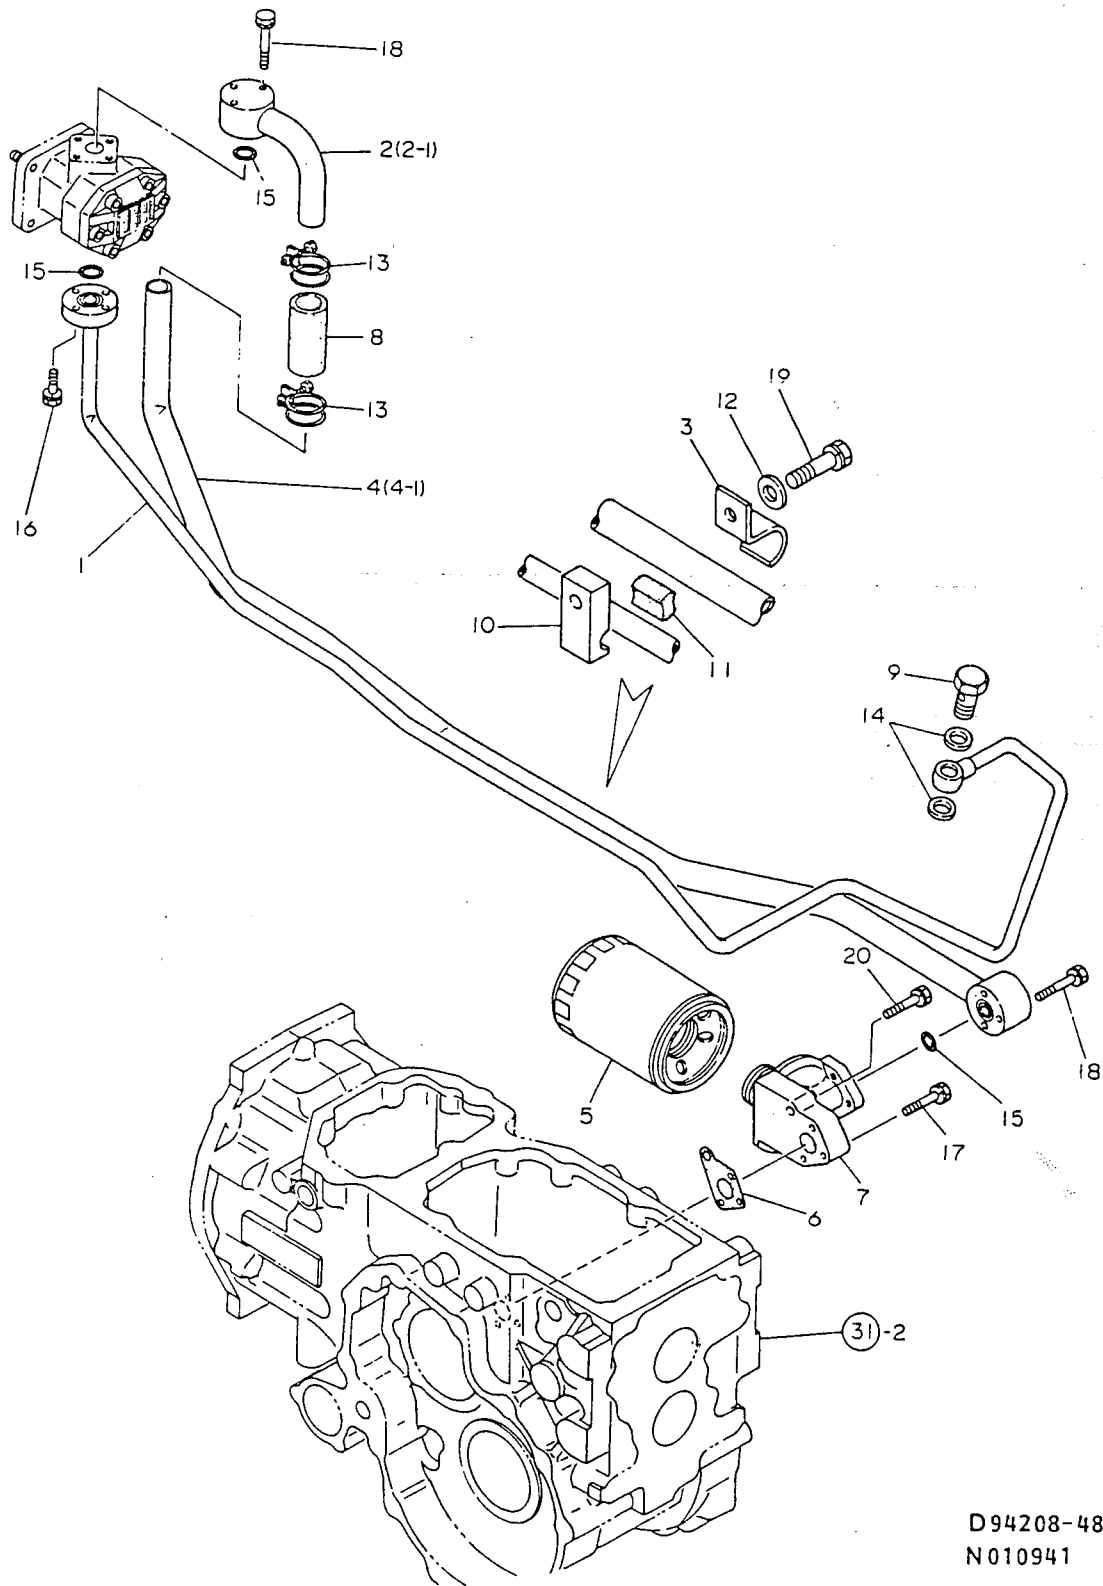

50. 油圧パイピング

D94208-48100
N010941

50. 油圧パイピング

(A)=F16
(B)=F16D
(C)=
(D)=

+-----+
I 1H10 I
I (1H02) I
+-----+
NPC-1493

NO.	ミタツシ	レハル 0	フビコハツコウ	フビコ メイ	-----コウ-----				I	P/U	A	R
					(A)	(B)	(C)	(D)				
1	.		194208-48110	コウアツハ°イフ° CMP	1	1					1	
2	.		194630-48212	テイアツハ°イフ°(A) CMP	1	1					1	
2- 1	.		194208-48211	テイアツハ°イフ°(A) CMP	1	1			S		1	
			(A=F10102)	(B=F10105)								
3	.		194193-48291	クランフ°A	1	1					1	
4	.		194208-48300	テイアツハ°イフ° B CMP	1	1					1	
4- 1	.		194208-48302	テイアツハ°イフ°B CMP	1	1			S		1	
			(A=F10102)	(B=F10105)								
5	.		194250-48310	フィルター	1	1					1	
6	.		194205-48350	ハ°ツキン(フィルター-カハ-	1	1					1	
7	.		194205-48360	フィルター-カハ-	1	1					1	
8	.		194193-48440	テイアツコムホ-ス(マエ	1	1					1	
9	.		194130-48650	カンツキ°テホ°ルト M18	1	1					1	
10	.		194440-48830	クランフ°ヘ-ス(ハ°イフ°	1	1					1	
11	.		194440-48840	クランフ°コム	1	1					1	
12	.		22137-080000	サ°カ°ネ(ミカ°キ 8	1	1					10	
13	.		23010-033000	ホ-スハ°ント° 33	2	2					1	
14	.		23414-180023	ハ°ツキン(コマル 18	2	2					10	
15	.		24311-000200	オリク° 1A P 20.0	3	3					10	
16	.		26013-060252	ホ°ルト(ハ°ネ 6X 25	4	4					10	
17	.		26013-060402	ホ°ルト(ハ°ネ 6X 40	3	3					10	
18	.		26013-060452	ホ°ルト(ハ°ネ 6X 45	6	6					20	
19	.		26013-080352	ホ°ルト(ハ°ネ 8X 35	1	1					10	
20	.		26013-080402	ホ°ルト(ハ°ネ 8X 40	1	1					10