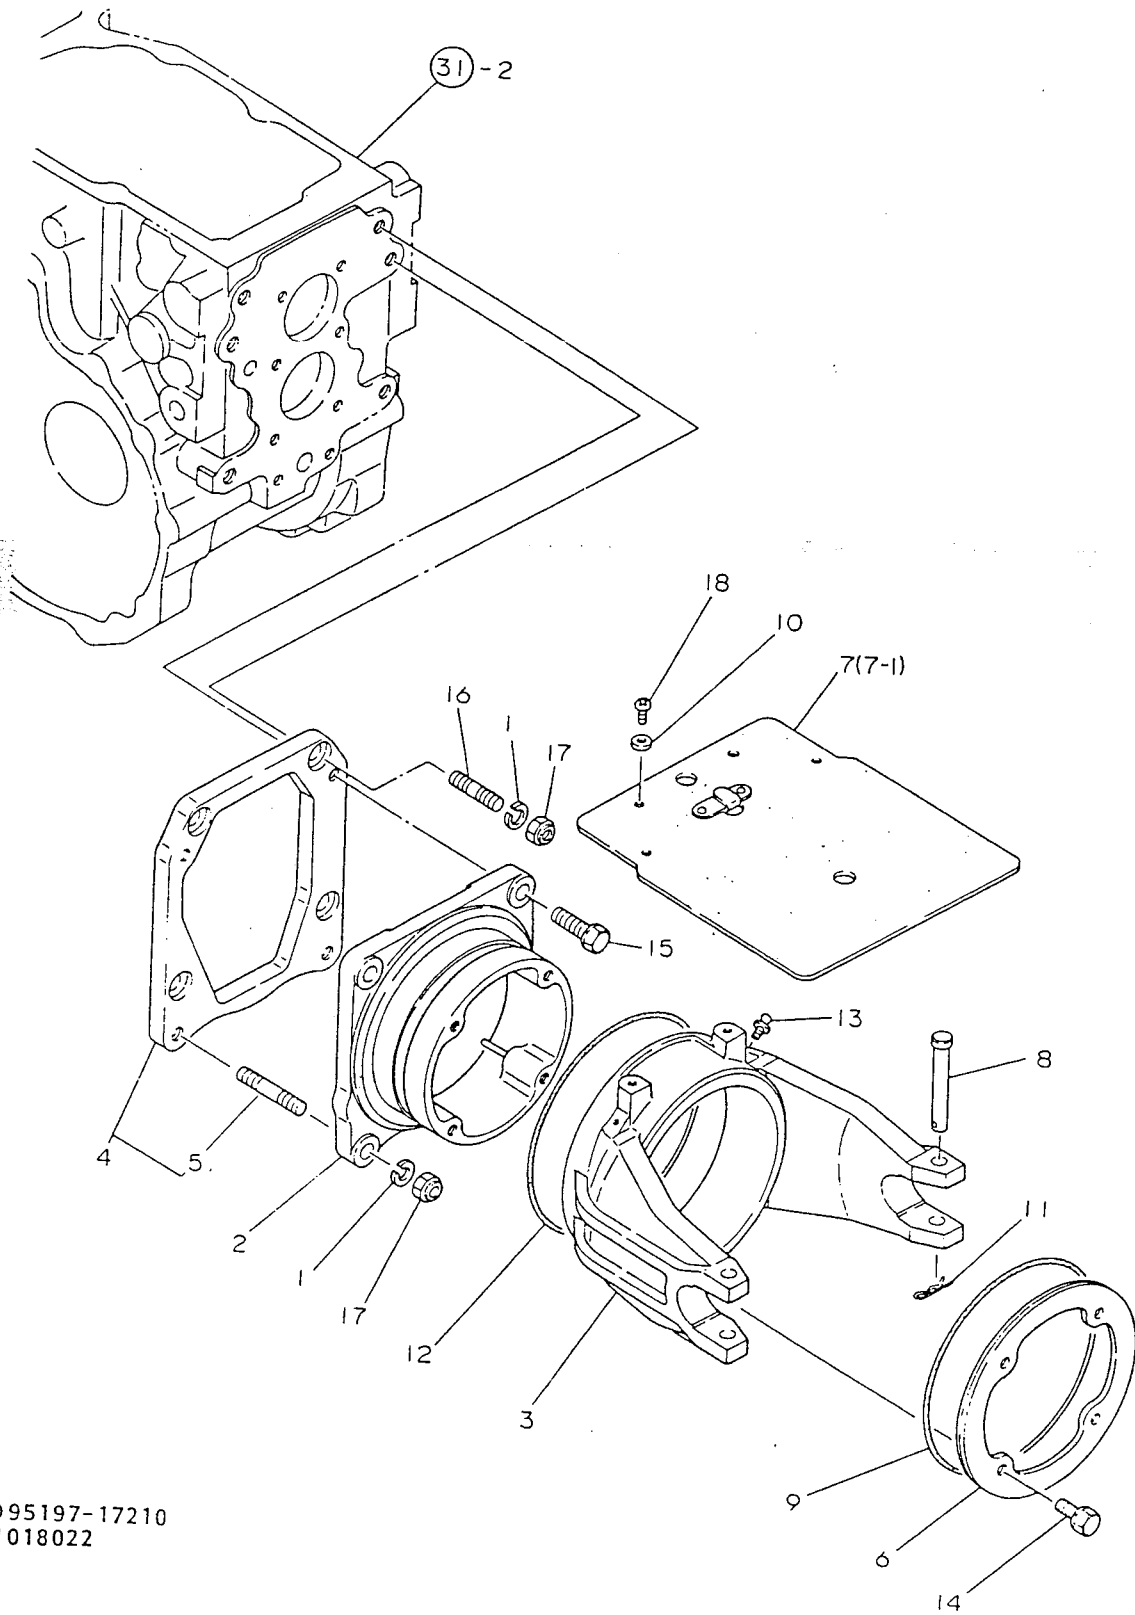

119. ローターヒッチ

D95197-17210
N018022

+-----+
I 2I15 I
I(2I02)I
+-----+
NPC-1493

119. ローターヒッチ

86.05.02
(A)=RCA1401U
(B)=
(C)=
(D)=

ミタシ NO.	レハル 0	フヒンハンコウ	フヒン メイ	-----コウ-----				I P/U A R
				(A)	(B)	(C)	(D)	
1	.	195185-17290	ハネサカネ 12(3コウ	6				10
2	.	195197-18500	スイングヒッチ A	1				1
3	.	195197-18510	スイングヒッチ B	1				1
4	.	195197-18520	ヒッチアラケツト CMP	1				1
5	..	26216-120402	ウエコミホルト 12X 40	2				10
6	.	195199-18540	スイングヒッチオサエタ	1				1
7	.	195199-18550	コムカハ- CMP	1				1
7- 1	.	195199-18551 (A=R00541)	コムカハ- CMP	1			S	1
8	.	195199-18570	ヒラアタマヒンH 12*74	2				1
9	.	195199-18580	リング 163	1				1
10	.	22157-060000	サカネ(タイマル 6	2				10
11	.	22360-120000	スナツフヒン 12	2				10
12	.	24321-001700	リング 1A G170.0	1				5
13	.	24761-010000	クリスニツフル M6F	2				5
14	.	26013-100252	ホルト(ハネ 10X 25	4				1
15	.	26013-120352	ホルト(ハネ 12X 35	2				10
16	.	26216-120282	ウエコミホルト 12X 28	4				10
17	.	26346-120002	Uナツト 12	6				10
18	.	26557-060162	ナハコネシ(+アナ 6X16	2				10