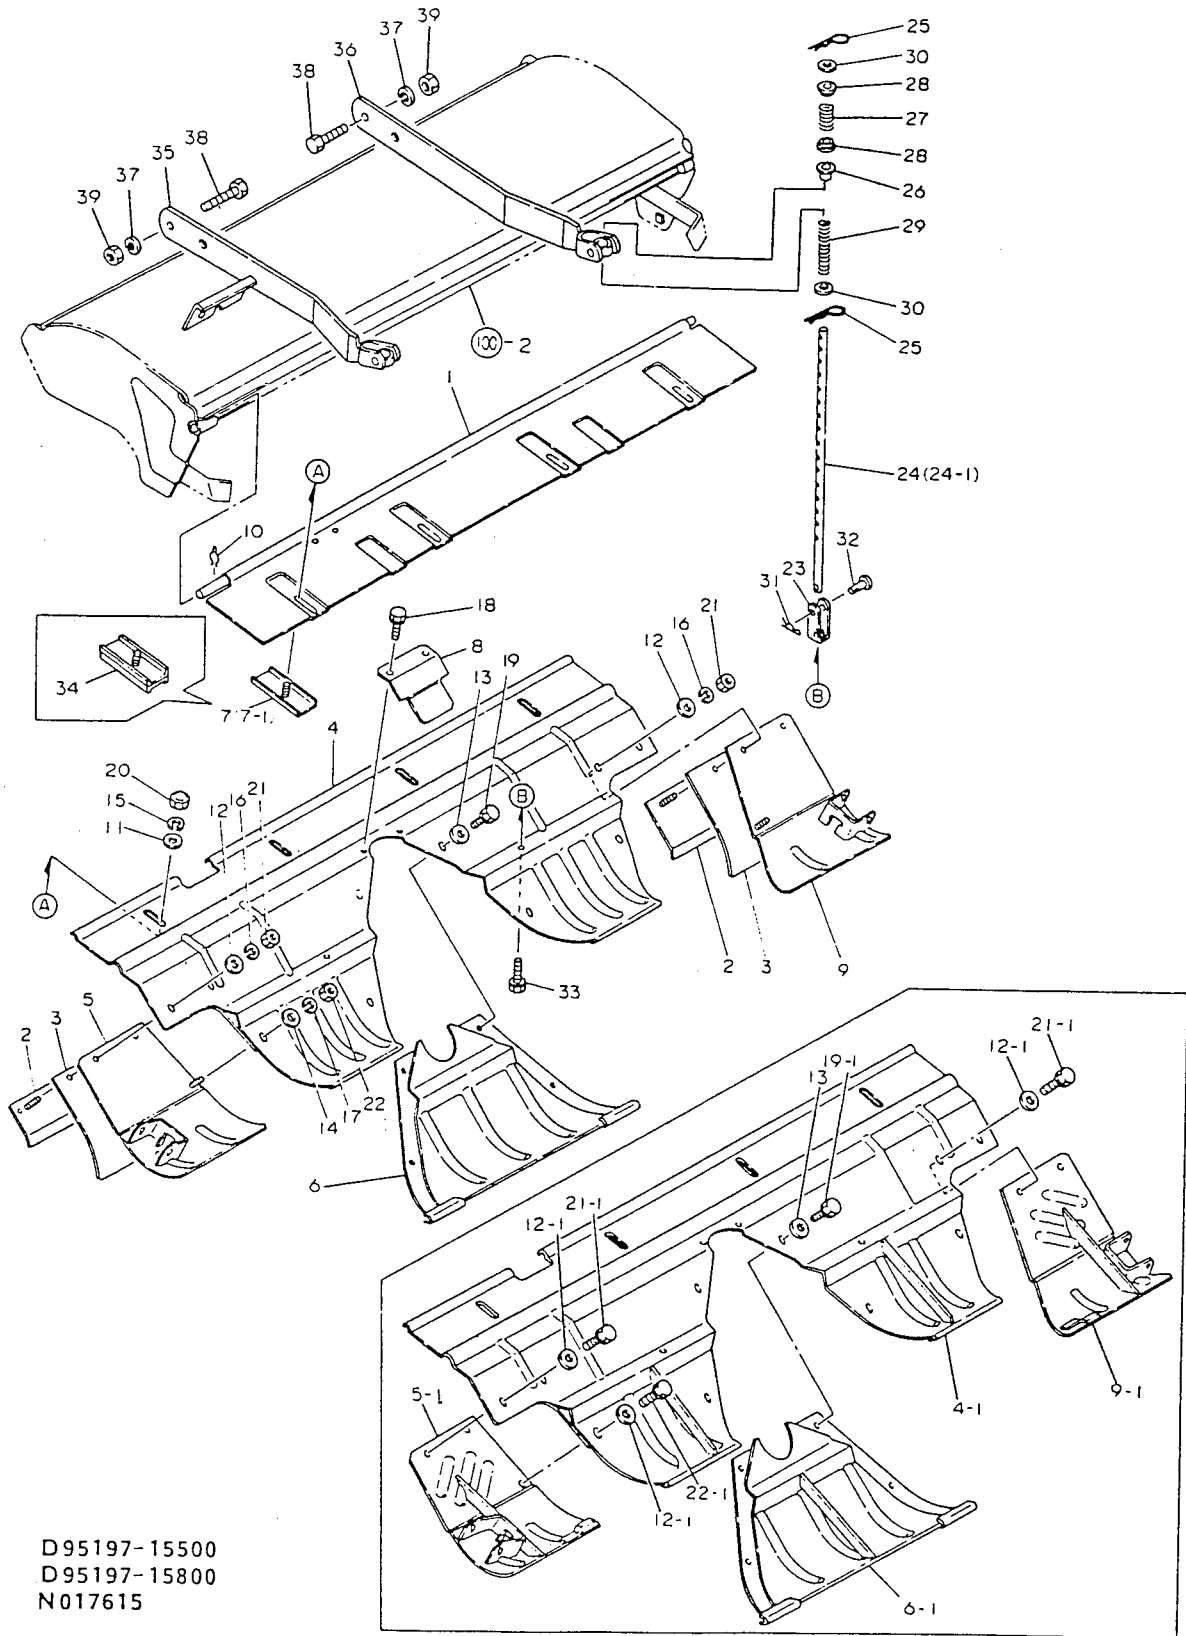

101. ロータリリヤカバー

D95197-15500
D95197-15800
N017615

+-----+
| 2G11 |
| (2G02) |
+-----+
NPC-1493

101. ロータリリヤカバ-

86.05.02
(A)=RSA1301U
(B)=
(C)=
(D)=

ミタシ NO.	レハル 0	フヒンハツコウ	フヒン メイ	-----コウ----- (A)(B)(C)(D)	I P/U A R
1	.	195197-15500	リヤカハ"- CMP	1	1
2	.	195199-15550 (A=R05209)	クランフ°(ト"ロヨケシート)	2	Z 1
3	.	195199-15580 (A=R05209)	シート(ト"ロヨケ)	2	Z 1
4	.	* 195197-15600	エンチヨウリヤカハ"- CMP	1	1
4- 1	.	195350-15600 (A=R04309)	エンチヨウリヤカハ"- CMP	1	R 1
5	.	* 195015-15700	サイト"リヤカハ"L CMP	1	1
5- 1	.	195350-15790 (A=R05159)	サイト"リヤカハ"L CMP	1	R 1
6	.	* 195199-15700	センターリヤカハ"- COMP	1	1
6- 1	.	195350-15700 (A=R04309)	センターリヤカハ"- CMP	1	R 1
7	.	195035-15750	カハ"-クランフ°CMP	4	1
7- 1	.	195035-15750 (A=R05159)	カハ"-クランフ°CMP	2	K 1
8	.	195199-15780	ウネタテキアナフタ	1	1
9	.	* 195015-15800	サイト"リヤカハ"R CMP	1	1
9- 1	.	195350-15800 (A=R05159)	サイト"リヤカハ"R CMP	1	R 1
10	.	195199-15850	ロツクスフ°リンク"(リヤカハ"-	1	1
11	.	22137-100000	サ"カ"ネ(ミカ"キ 10	4	10
12	.	22137-100000	サ"カ"ネ(ミカ"キ 10	4	10
12- 1	.	22137-100000 (A=R05209)	サ"カ"ネ(ミカ"キ 10	6	K 10
13	.	22137-100000	サ"カ"ネ(ミカ"キ 10	4	10
14	.	22137-100000 (A=R05209)	サ"カ"ネ(ミカ"キ 10	2	Z 10
15	.	22217-100000	ハ"ネサ"カ"ネ 10	4	10
16	.	22217-100000 (A=R05209)	ハ"ネサ"カ"ネ 10	4	Z 10
17	.	22217-100000 (A=R05209)	ハ"ネサ"カ"ネ 10	2	Z 10
18	.	26013-080162	ホ"ルト(ハ"ネ 8X 16	2	10
19	.	26013-100202	ホ"ルト(ハ"ネ 10X 20	4	10
19- 1	.	26013-100162 (A=R03692)	ホ"ルト(ハ"ネ 10X 16	4	S 1
20	.	26657-100002	フクロナツト 10	4	1
21	.	26716-100002	ナツト 10	4	10
21- 1	.	26013-100202 (A=R05209)	ホ"ルト(ハ"ネ 10X 20	4	S 10
22	.	26716-100002	ナツト 10	2	10
22- 1	.	26013-100202 (A=R05209)	ホ"ルト(ハ"ネ 10X 20	2	S 10
23	.	195199-15650	ハ"カ"ロツト"フツク	2	1
24	.	195199-15810	ロツト"(ハ"カ"	2	1
24- 1	.	195199-15811 (A=R05334)	ロツト"(ハ"カ"	2	S 1
25	.	195035-15820	スナツフ°ヒ°ン 16	4	5
26	.	195199-15820	スリーフ"(タンフ"ラ	2	1
27	.	195035-15830	コンプレツシヨンスフ°リンク"(S	2	1
28	.	195035-15840	スフ°リンク"シート	4	1
29	.	195035-15880	スフ°リンク"	2	1

** ツツク **

N017615