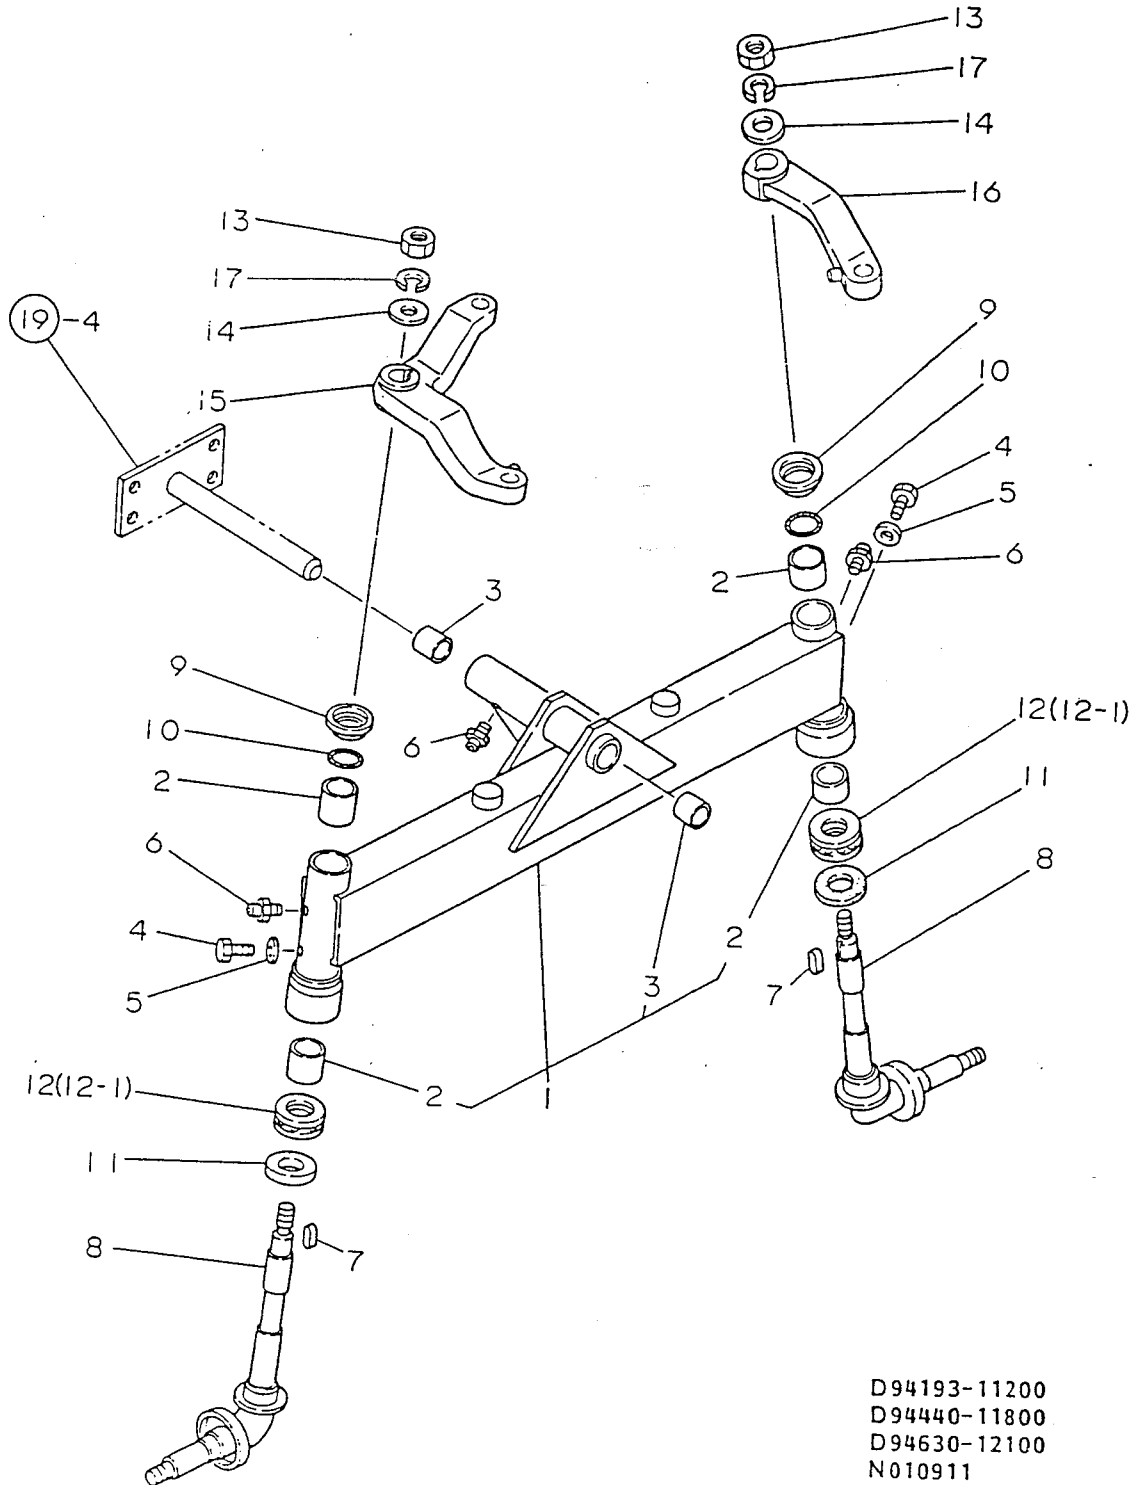

20. フロントアクスル

D94193-11200
D94440-11800
D94630-12100
N010911

20. フロントアクスル

(A)=F16
(B)=F16D
(C)=
(D)=

-----+
1E04 I
(1E02) I
-----+
PC-1493

ミタツシ NO.	レベル 0	フビシハツコウ	フビシ メイ	-----コウ----- I P/U A R			
				(A)	(B)	(C)	(D)
1	.	194193-11201	フロントアクスル CMP	1			1
2	..	194440-11360	フツシ 25X29X30	4			1
3	..	194420-11520	フツシ 22X25X25	2			1
4	.	194145-11350	ホルト	2			10
5	.	22117-060000	サカネ(コマル 6	2			10
6	.	24761-060000	クリスニツフル MT6X1	3			5
7	.	194151-11660	フェサキ 7X26	2			2
8	.	194440-11801	キングピン CMP	2			1
9	.	194151-11840	アツハカハ(キングピン)	2			5
10	.	194151-11860	リンク 1A-2025	2			1
11	.	194440-11870	オイルシール TCX6 35 48 10	2			1
12	.	* 194740-50110	スラストリンク 51105	2			1
12- 1	.	24520-511050	リンク 51105	2		R	1
		(A=FXXXXX	)(B=FXXXXX)				
13	.	194151-11640	ナツト 18(18X1.5)	2			1
14	.	194151-11650	ワツシヤプレート 19X36X2.3	2			1
15	.	194630-12110	ナツルアム L	1			1
16	.	194630-12210	ナツルアム R	1			1
17	.	22217-180000	ハネサカネ 18	2			10