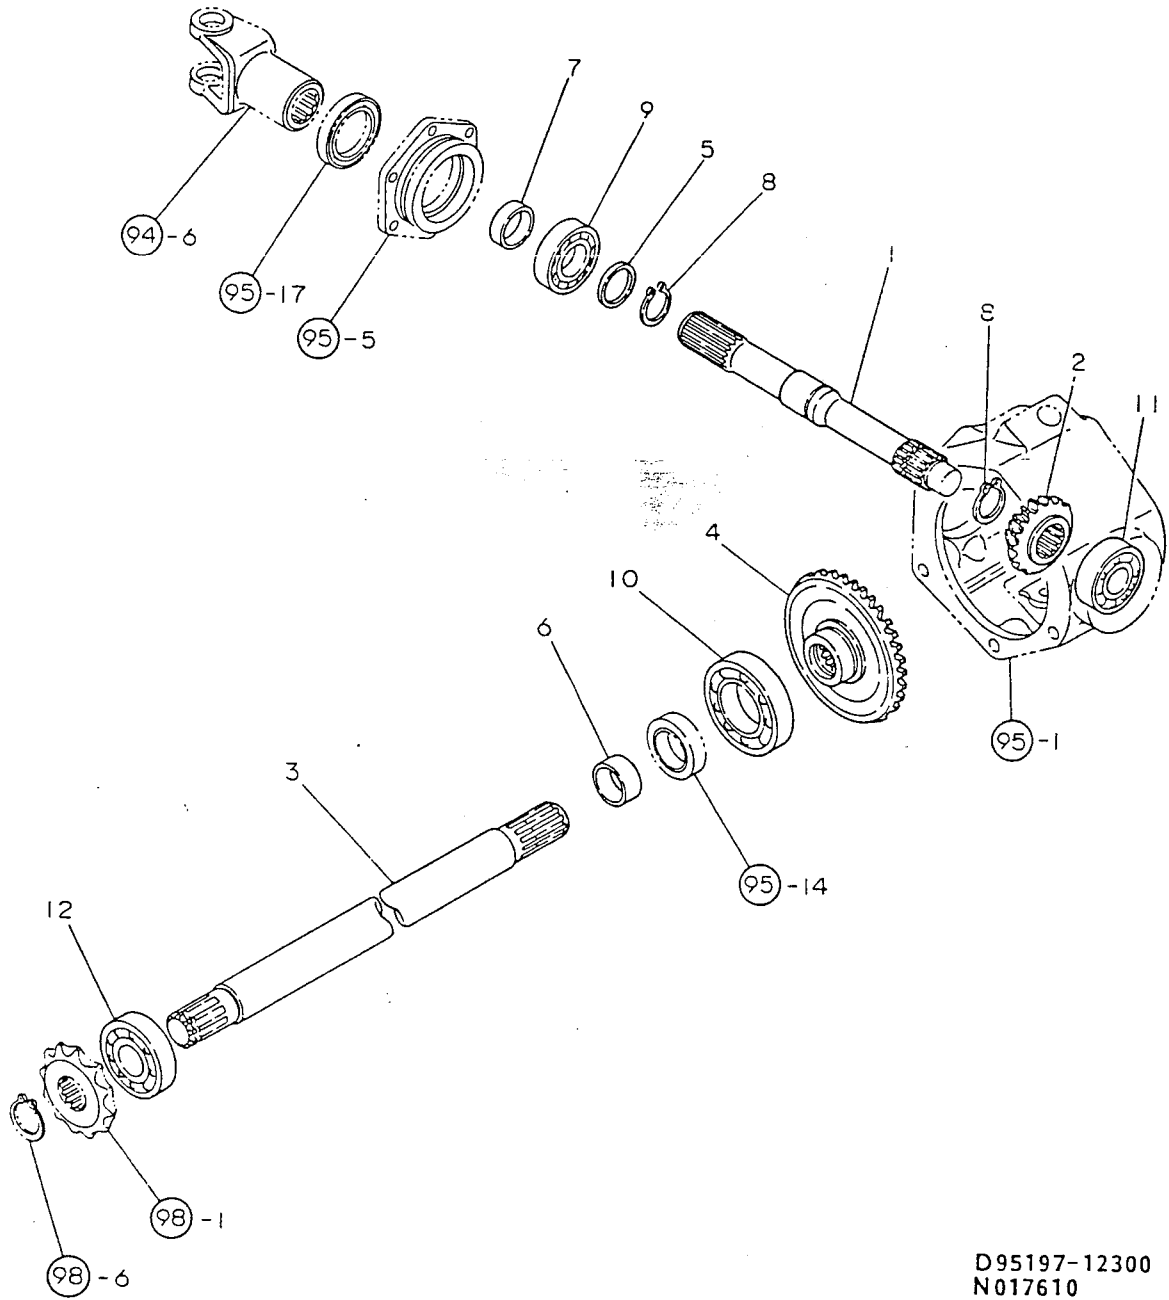

96. ギヤドライブ

D95197-12300
N017610

+-----+
I 2G06 I
I(2G02)I
+-----+
NPC-1493

96. ギヤ ド ラ イ ブ

86.05.02
(A)=RSA1301U
(B)=
(C)=
(D)=

ミタシ NO.	レハル 0	フヒンハツコウ	フヒン メイ	-----コウ-----				I	P/U	A	R
				(A)	(B)	(C)	(D)				
1	.	195197-12300	シヤフト(ヒニオン	1						1	
2	.	195197-12310	ハハルキヤ 14	1						1	
3	.	195197-12320	シヤフト(トリアフン	1						1	
4	.	195197-12330	ハハルキヤ 31	1						1	
5	.	195194-13550	ライナ- 30X40X3.2	1						1	
6	.	1A1380-23910	スリ-フ 30X35X16.1	1						1	
7	.	194630-26460	シ-ルカラ-30X40X13	1						1	
8	.	22242-000300	トメク(シク 30	2						10	
9	.	24101-062064	ハアリク 6206	1						1	
10	.	24101-062094	ハアリク 6209	1						1	
11	.	24101-063054	ハアリク 6305	1						1	
12	.	24101-063064	ハアリク 6306	1						1