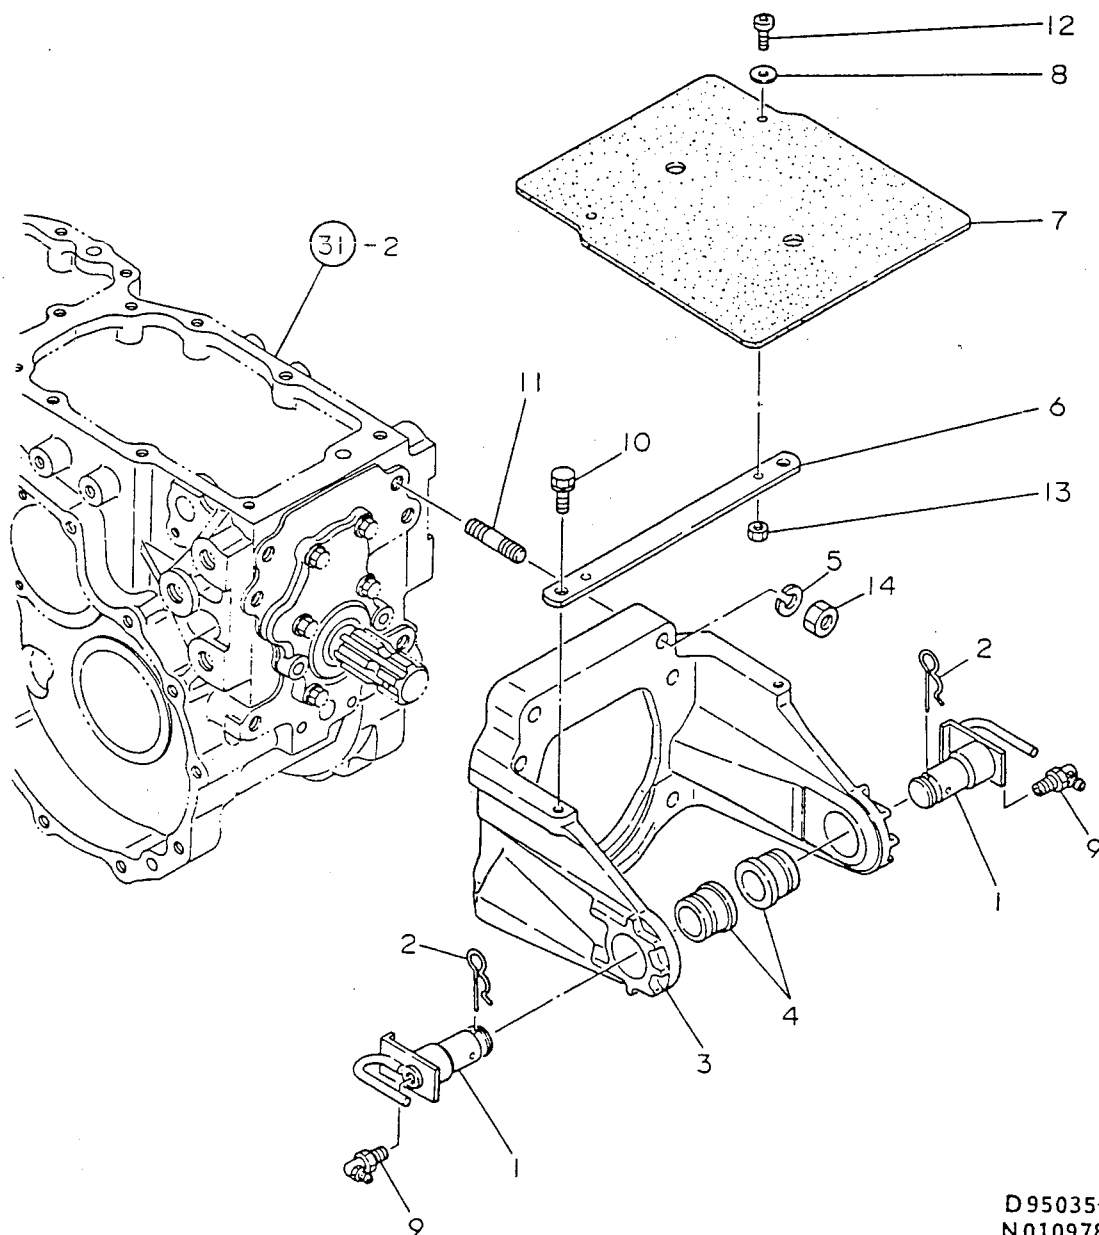

87. ローターヒッチ

D95035-17200
N010978

+-----+
| 2D15 |
| (2D02) |
+-----+
NPC-1493

87. ローターヒッチ

86.05.02
(A)=RCA1401
(B)=
(C)=
(D)=

ミタツシ NO.	レハル 0	フヒンハツコウ	フヒン メイ	----コウ----				I P/U A R
				(A)	(B)	(C)	(D)	
1	.	195185-15301	ロータリヒッチヒオン	2				1
2	.	195184-15350	スナツフヒオン	2				1
3	.	195035-17210	ロータリヒッチ	1				1
4	.	195185-17240	フツシユ(ロータリヒッチ	2				1
5	.	195185-17290	ハネサカカネ 12(3コウ	6				10
6	.	195185-17440	オサエタ CMP	1				1
7	.	195185-17450	コムカハ-	1				1
8	.	22157-060000	サカカネ(タイムル 6	2				10
9	.	24764-050000	クリスニツフル Cカッタ	2				5
10	.	26013-080129	ホルト(ハネ 8X 12	2				30
11	.	26216-120502	ウエコミホルト 12X 50	6				10
12	.	26557-060162	ナハコネシ(+アナ 6X16	2				10
13	.	26716-060002	ナツト 6	2				10
14	.	26716-120002	ナツト 12	6				10