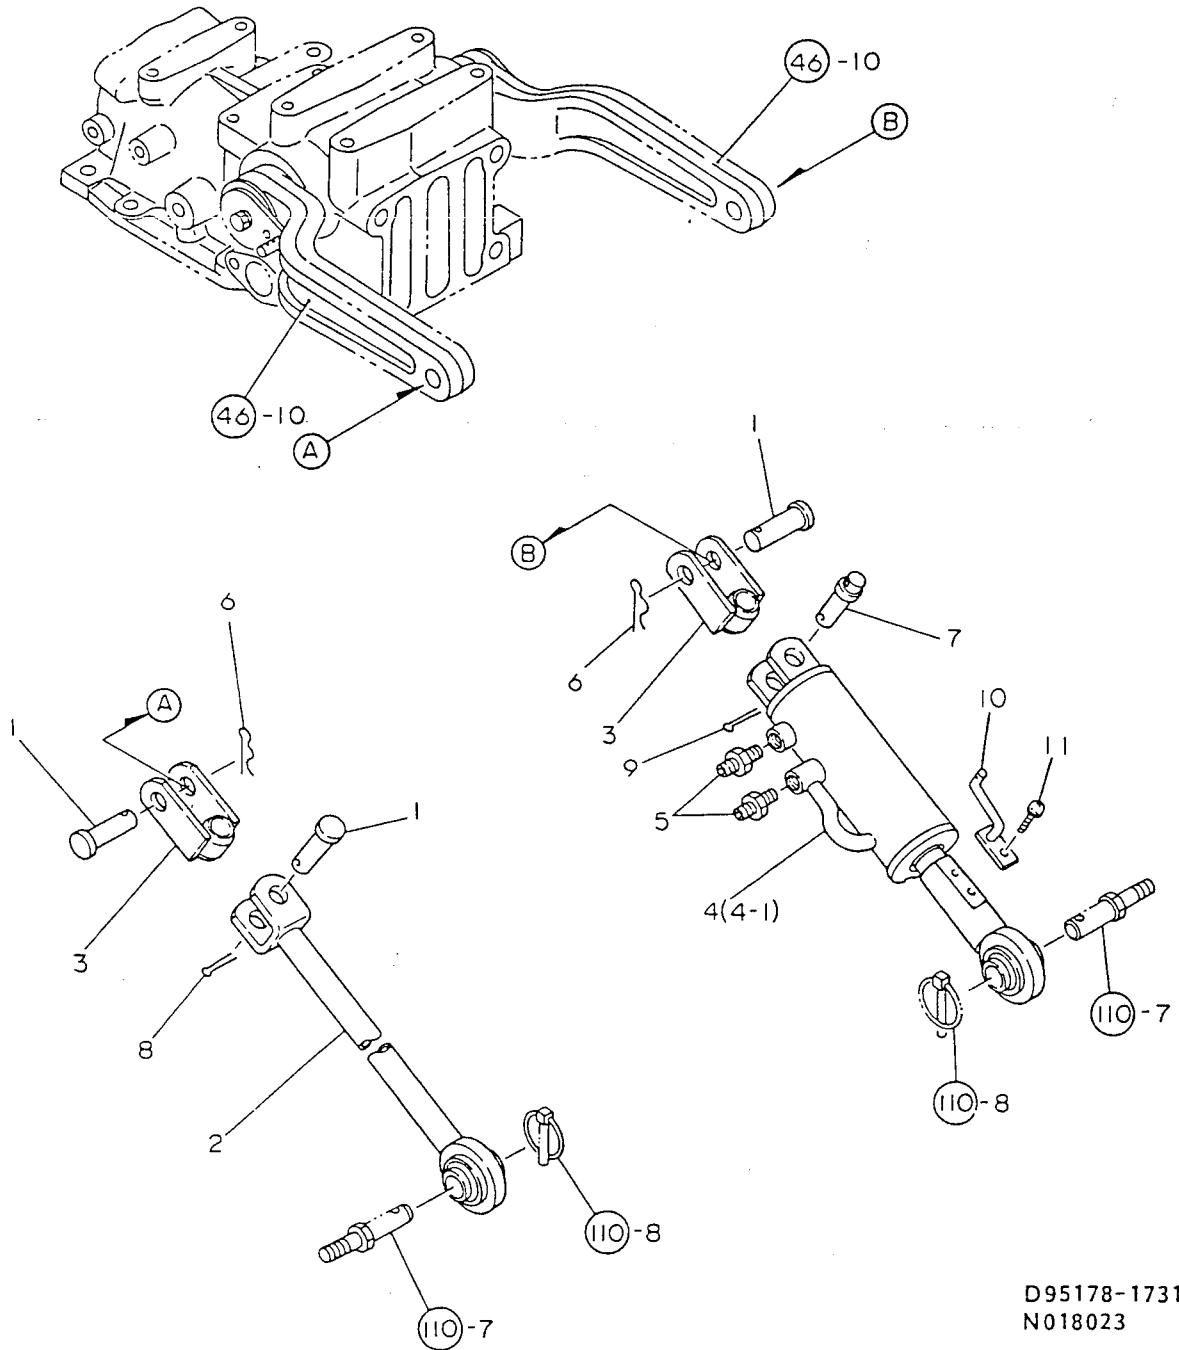

120. リフトリンク

D95178-17310
N018023

+-----+
I 2I16 I
I(2I02)I
+-----+
NPC-1493

120. リ フ ト リ ン ク

(A)=RCA1401U
(B)=
(C)=
(D)=

ミタシ NO.	レハル O	フヒンハコウ	フヒン メイ	-----コ入ウ----- (A)(B)(C)(D)	I P/U A R
1	.	195162-17390	ヒオン 16X 48	3	
2	.	195178-18600	リフトリンク A CMP	1	1
3	.	195199-18630	リフトリンク B CMP	2	1
4	.	* 795178-19600	シリクタシクミ	1	1
4- 1	.	795178-19601 (A=R00846)	シリクタシクミ	1	N 1
5	.	172110-76470	ニツフル	2	1
6	.	22360-160000	スナツフヒオン 16	2	10
7	.	195199-18660	シテンヒオン A	1	1
8	.	22417-320300	ワリヒオン 3.2X 30	1	30
9	.	22417-320300	ワリヒオン 3.2X 30	1	30
10	.	195178-18940 (A=R00101)	センサシテンヒオン CMP	1	W 1
11	.	26022-080162 (A=FXXXXX)	ナハコネシ (8X16)	1	W