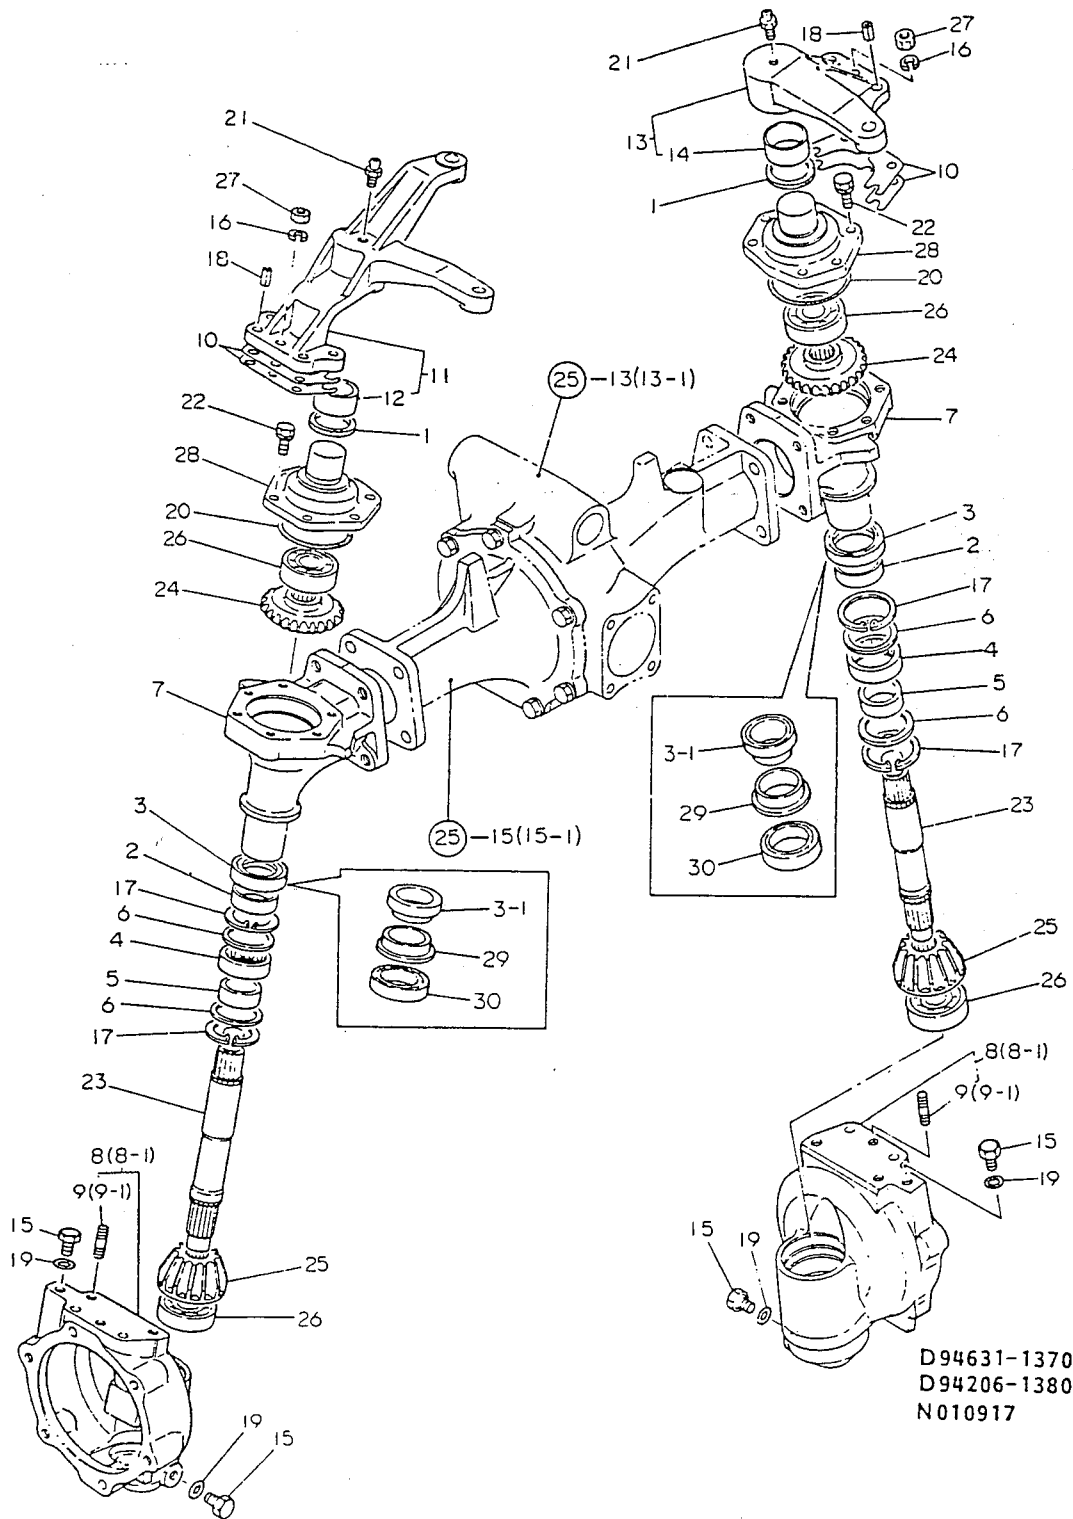

26. フロントギヤケース

D94631-13701
D94206-13800
N010917

26. フロントギヤケース

(A)=F16
(B)=F16D
(C)=
(D)=

-----+
1E10 1
(1E02)1
-----+
PC-1493

ミタシ NO.	レハル O	フビンハンコウ	フビン メイ	-----コウ----- (A)(B)(C)(D)	I P/U A R
1	.	194321-11940	オイルシール VB35415	2	1
2	.	194447-13640	スリフ SI40 44 15	2	1
3	.	194447-13650	シール TC6Y445711.5	2	1
3- 1	.	194306-13640	スリフ 40*50*26 (B=F14068)	2	S 1
4	.	194447-13660	ニートルハアリンク HK4516	2	1
5	.	194447-13670	ナイロン IR40X45X17	2	1
6	.	194447-13680	ワツシヤ 42X52X1.6	4	1
7	.	194206-13710	フロントキヤケース	2	1
8	.	194206-13730	フロントキヤホツクス	2	1
8- 1	.	194429-13730	フロントキヤホツクス (B=FXXXXX)	2	S
9	..	* 26282-100252	ウエコミホルト 10X 25	6	5
9- 1	..	26286-100252	ウエコミホルト(1.25D 10X25 (B=F10101)	6	R 1
10	.	194194-13760	シム0.3(サホート	4	5
11	.	194631-13800	キングヒオンサホート(L)CMP	1	1
12	..	194194-13840	フツシユ 35X39X20	1	1
13	.	194631-13830	キングヒオンサホート(R)CMP	1	1
14	..	194194-13840	フツシユ 35X39X20	1	1
15	.	1A1040-48070	アフアラフタ 10	4	2
16	.	22217-100000	ハネサカカネ 10	6	10
17	.	22252-000520	トメワC(アナ 52	4	10
18	.	22351-080018	スワリンクヒオン 8.0AX 18	4	10
19	.	24311-000120	オリンク P-12	4	10
20	.	24341-000800	オリンク 1A S 80.0	2	10
21	.	24761-010000	クワリスニツフール M6F	2	5
22	.	26013-080252	ホルト(ハネ 8X 25	12	10
23	.	194206-13850	フロント(2シク	2	1
24	.	194206-13940	2シクキヤ(フロント	2	1
25	.	194206-13950	ファイナルヒニオン(フロント	2	1
26	.	24104-063044	ハアリンク 6304UU	4	1
27	.	26716-100002	ナツト 10	6	10
28	.	194206-13720	カハ(フロントキヤケース	2	1
29	.	194306-13630	カラ- 48*57*10 (B=F14068)	2	W 1
30	.	194447-13650	シール TC6Y445711.5 (B=F10101)	2	W 1