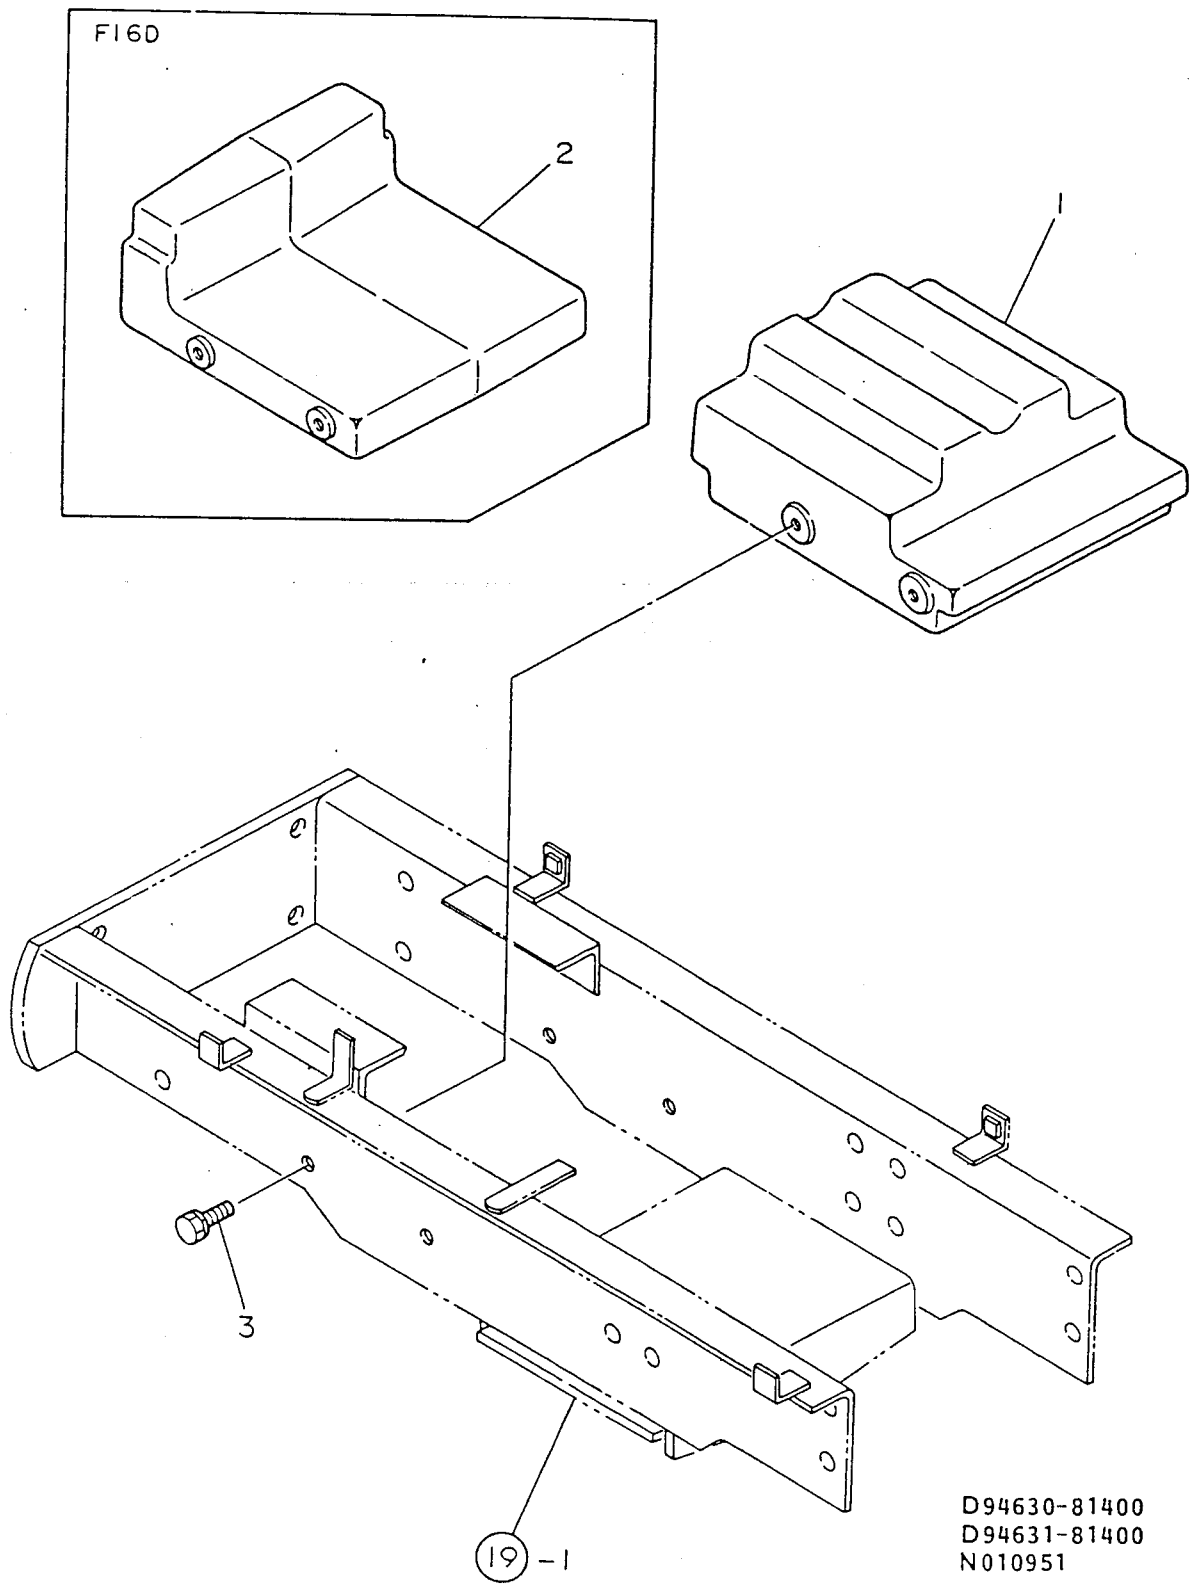

----- ヒコウ -----
 (1) ハ クリ-フシヨク ノセヨウフヒンデス |
 (2) ミタシNO.39.40ノフヒンハ |
 UFOシヨクノ セヨウフヒンデス |

59. バランスウエイト

D94630-81400
D94631-81400
N010951

+-----+
 I 1K03 I
 I(1K02)I
 +-----+
 NPC-1493

59. バランスウエイト

86.05.02

(A)=F16
 (B)=F16D
 (C)=
 (D)=