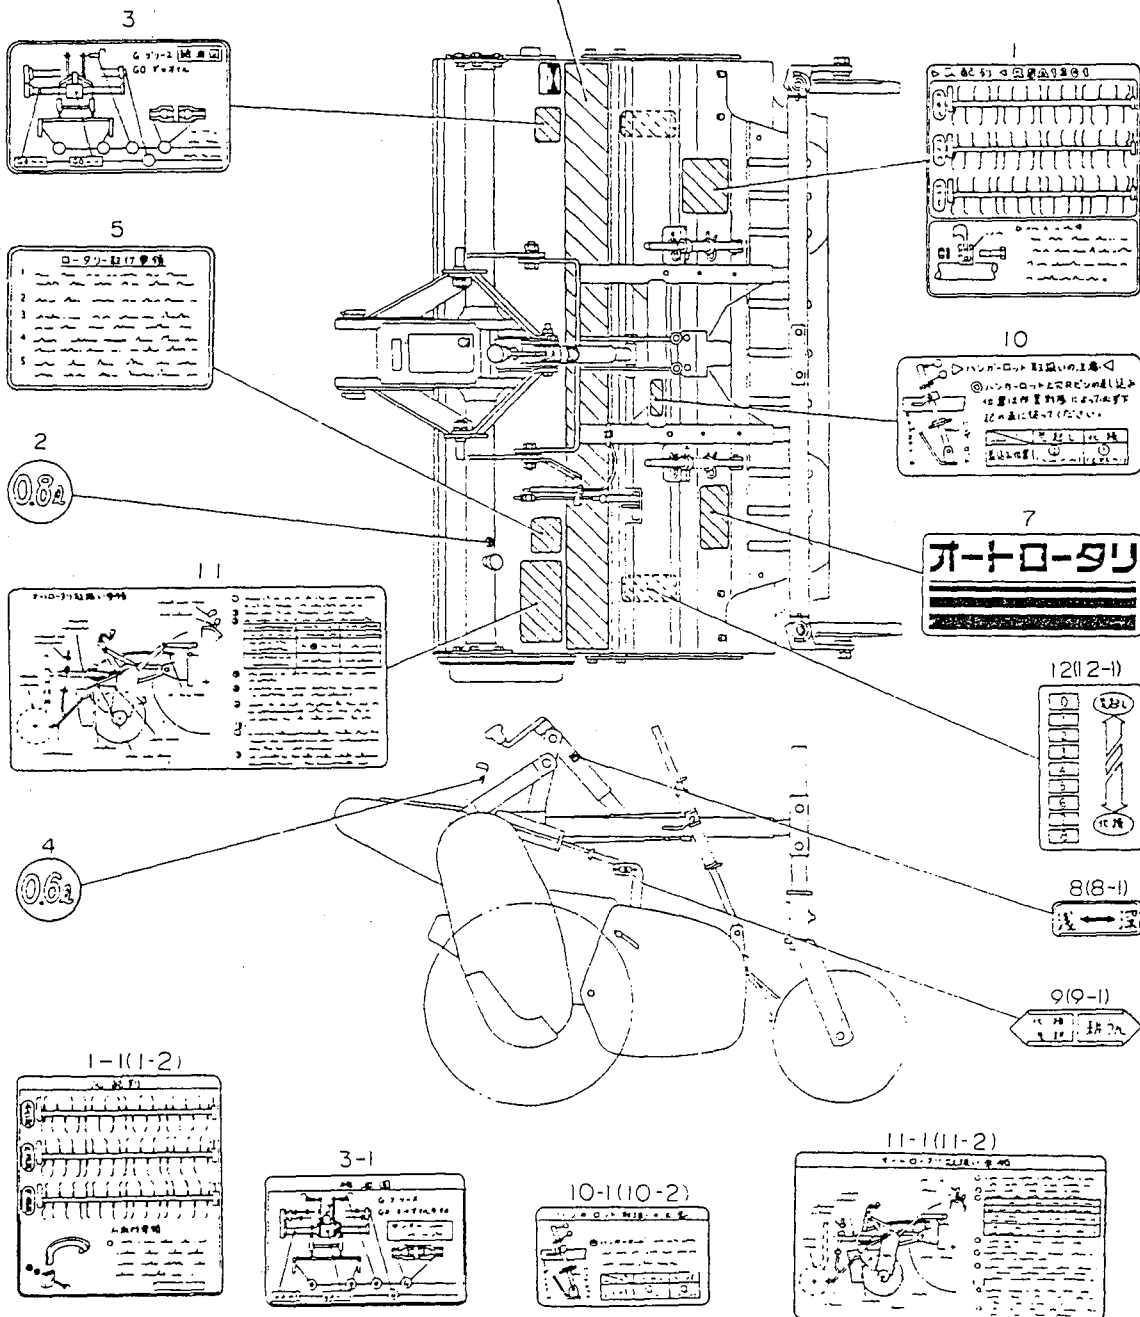

YANMAR RSA 1301

+-----+
I 2B03 I
I (2B02) I
+-----+
NPC-1493

62. 銘

板

86.05.02

(A)=RSA1301
(B)=
(C)=
(D)=

ミタシ NO.	レベル 0	フビシヤンコウ	フビシヤ メイ	-----コ入----- (A)(B)(C)(D)	I P/U A R
1	.	* 195199-10130	メイハツン(ツメハイレツ	1	1
1- 1	.	195197-10130 (A=R05004	メイハツン(ツメハイレツ)	1	R 1
1- 2	.	195197-10131 (A=F05159	メイハツン(ツメハイレツ)	1	N 1
2	.	195162-10140	メイハツン(チユウ 0.8	1	1
3	.	* 195035-10310	メイハツン(キユウシシ	1	1
3- 1	.	195199-10310 (A=R03011	メイハツン(キユウシシ)	1	R 1
4	.	195194-10310	メイハツン(チユウ 0.6	1	1
5	.	195185-10350 (A=R05004	メイハツン(ヒツチトリツケ)	1	Z 1
6	.	195197-10410	メイハツン(ネ-6	1	1
7	.	195015-10420	メイハツン(オートロ-タリネ-6	1	1
8	.	* 195216-10510	メイハツン(コウシシシ	1	1
8- 1	.	195198-10510 (A=R05004	メイハツン(コウシシシ)	1	R 1
9	.	* 195199-10520	メイハツン(ロツト"シシ	1	1
9- 1	.	195198-10520 (A=R05004	メイハツン(ロツト"シシ)	1	R 1
10	.	* 195035-10650	メイハツン(ハンカ"-ロツト"	1	1
10- 1	.	195198-10650 (A=R05004	メイハツン(ハンカ"-ロツト")	1	R 1
10- 2	.	195199-10650 (A=R05334	メイハツン(ハンカ"-ロツト")	1	S 1
11	.	* 195199-10670	メイハツン(オートロ-タ	1	1
11- 1	.	195198-10670 (A=R05004	メイハツン(オートロ-タ)	1	R 1
11- 2	.	195199-10671 (A=R05334	メイハツン(オートロ-タ)	1	S 1
12	.	* 195035-10700	メイハツン(リヤカハ"-メモリ	2	1
12- 1	.	195198-10700 (A=R05004	メイハツン(リヤカハ"-メモリ)	2	R 1