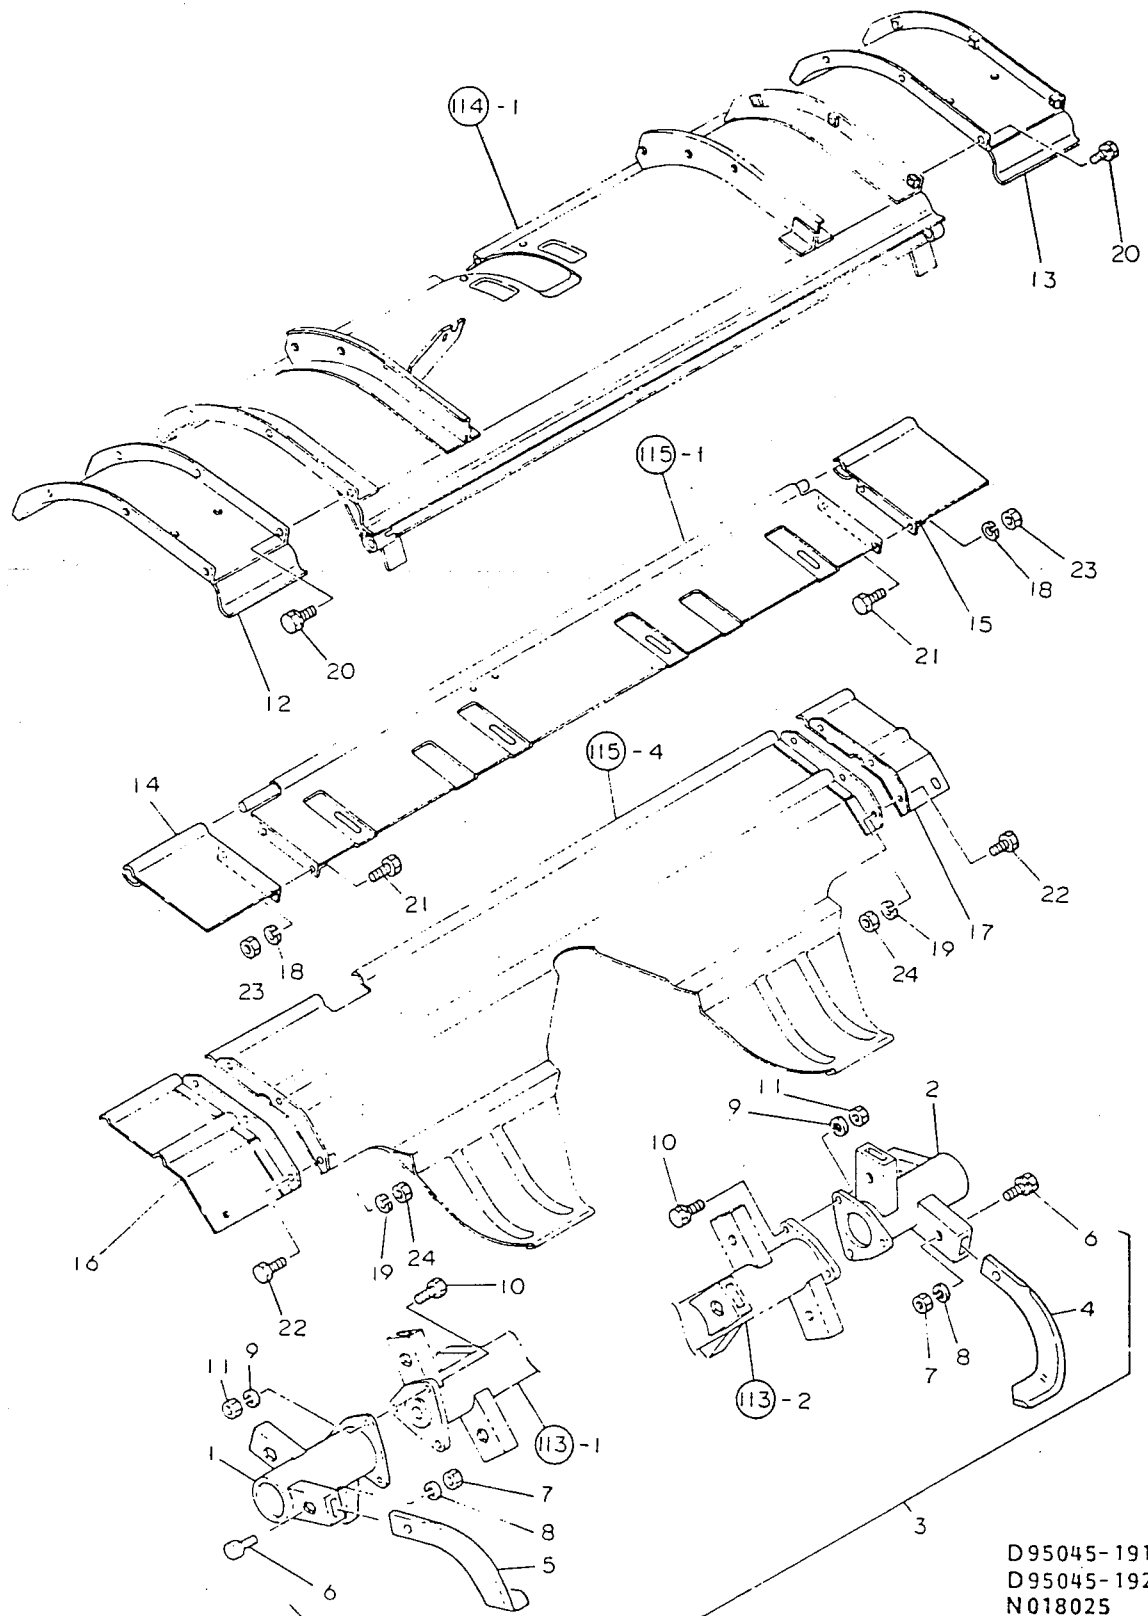

122. 延長爪軸

D95045-19100
D95045-19200
N018025

+-----+
I 2J02 I
I (2I02) I
+-----+
NPC-1493

122. 延 長 爪 軸

(A)=RCA1401U
(B)=
(C)=
(D)=

ミタシ NO.	レハル O	フヒンハンコウ	フヒン メイ	-----コスク-----				I P/U A R
				(A)	(B)	(C)	(D)	
1	.	195045-14700	エンチヨウツメシクL CMP	1				1
2	.	195045-14800	エンチヨウツメシクR CMP	1				1
3	.	195045-19100	エンチヨウツメ CMP	1				1
4	..	195165-14800	ナツツメ L	3				5
5	..	195165-14810	ナツツメ R	3				5
6	..	195185-14890	ホルト 11T(10X26-13	6				1
7	..	195199-14890	ナツ(M10 ホソ 8T	6				10
8	..	1A1040-46520	ハネサカネ 3コウ 10	6				10
9	.	22217-100000	ハネサカネ 10	6				10
10	.	26013-100302	ホルト(ハネ 10X 30	6				10
11	.	26716-100002	ナツ 10	6				10
12	.	195045-19200	カハ-(エクステンツ)LCMP	1				1
13	.	195045-19210	カハ-(エクステンツ)RCMP	1				1
14	.	195045-19220	リヤカハ-(L CMP	1				1
15	.	195045-19230	リヤカハ-(R CMP	1				1
16	.	195045-19300	スライトカハ-(L CMP	1				1
17	.	195045-19310	スライトカハ-(R CMP	1				1
18	.	22217-080000	ハネサカネ 8	4				10
19	.	22217-080000	ハネサカネ 8	6				10
20	.	26013-100162	ホルト(ハネ 10X 16	6				1
21	.	26116-080162	ホルト 8X 16	4				10
22	.	26116-080162	ホルト 8X 16	6				10
23	.	26716-080002	ナツ 8	4				10
24	.	26716-080002	ナツ 8	6				10