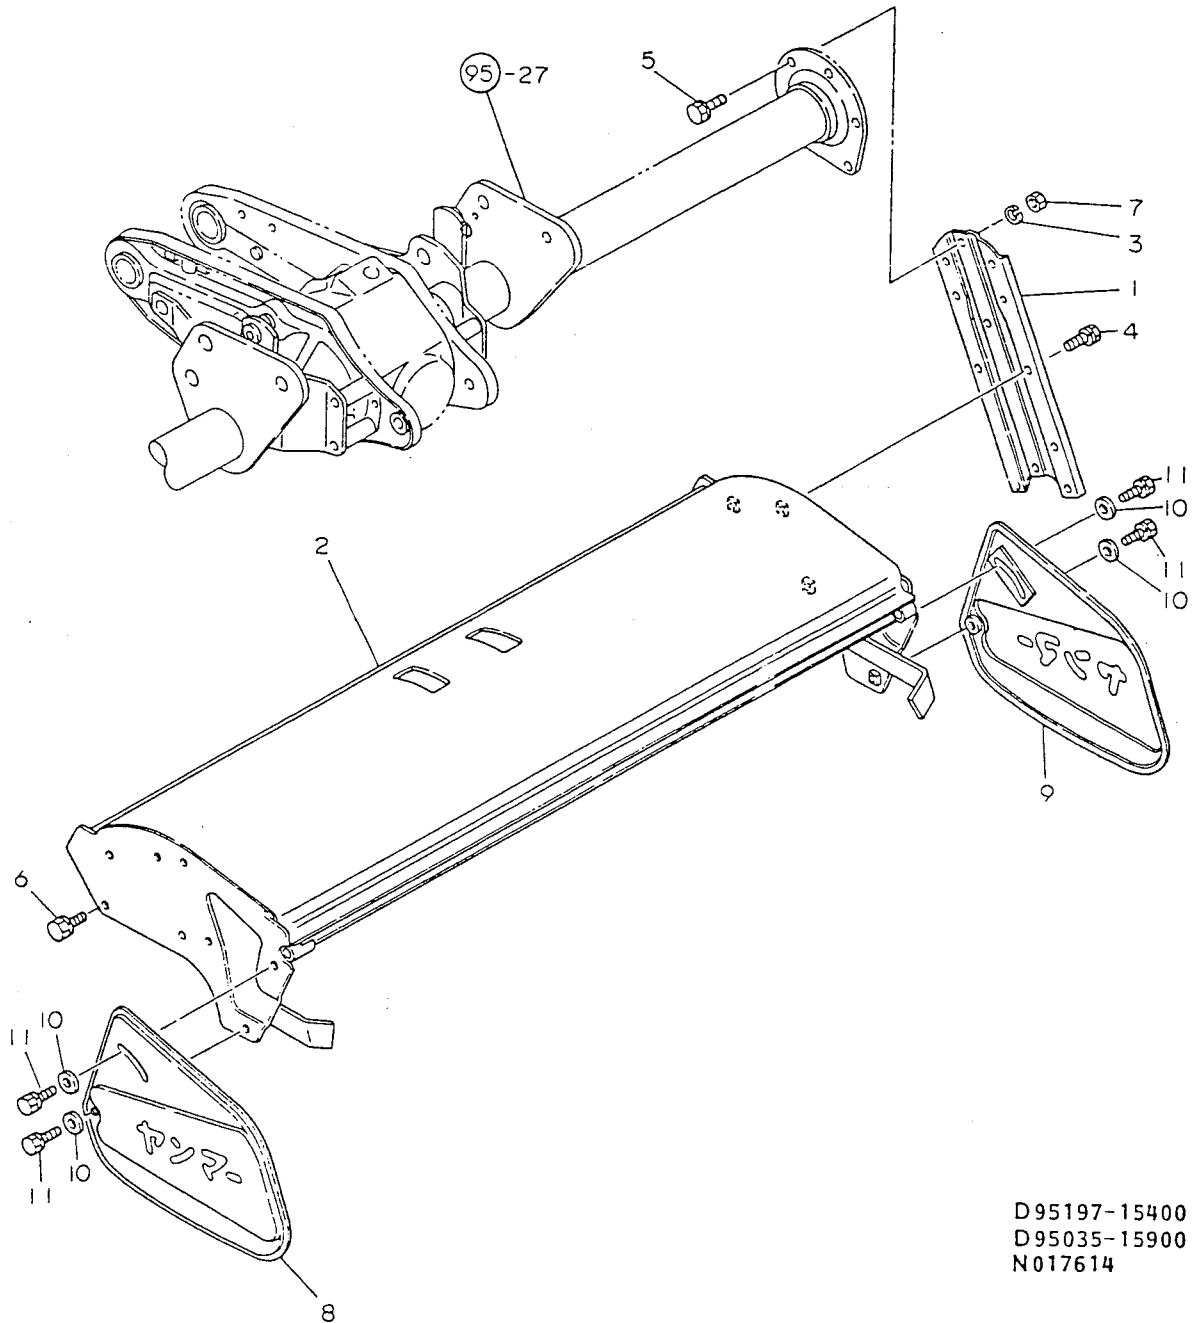

100. ローターカバー

D95197-15400
D95035-15900
N017614

+-----+
| 2G10 |
| (2G02) |
+-----+
NPC-1493

100. ローターカバー

86.05.02

(A)=RSA1301U
(B)=
(C)=
(D)=

ミタシ NO.	レベル 0	フビシハンコウ	フビシ メイ	-----コノウ-----				I P/U A R
				(A)	(B)	(C)	(D)	
1	.	195035-15200	サイト"サホ"ート	1				1
2	.	195197-15400	ロタリーカバー CMP	1				1
3	.	22217-100000	ハ"ネサ"カ"ネ 10	6				10
4	.	26013-100202	ホ"ルト(ハ"ネ 10X 20	3				10
5	.	26013-100252	ホ"ルト(ハ"ネ 10X 25	6				1
6	.	26013-100302	ホ"ルト(ハ"ネ 10X 30	3				10
7	.	26716-100002	ナツト 10	6				10
8	.	195035-15910	サイト"フ"レート(リヤL	1				1
9	.	195035-15920	サイト"フ"レート(リヤR	1				1
10	.	22137-100000	サ"カ"ネ(ミカ"キ 10	4				10
11	.	26013-100252	ホ"ルト(ハ"ネ 10X 25	4				1