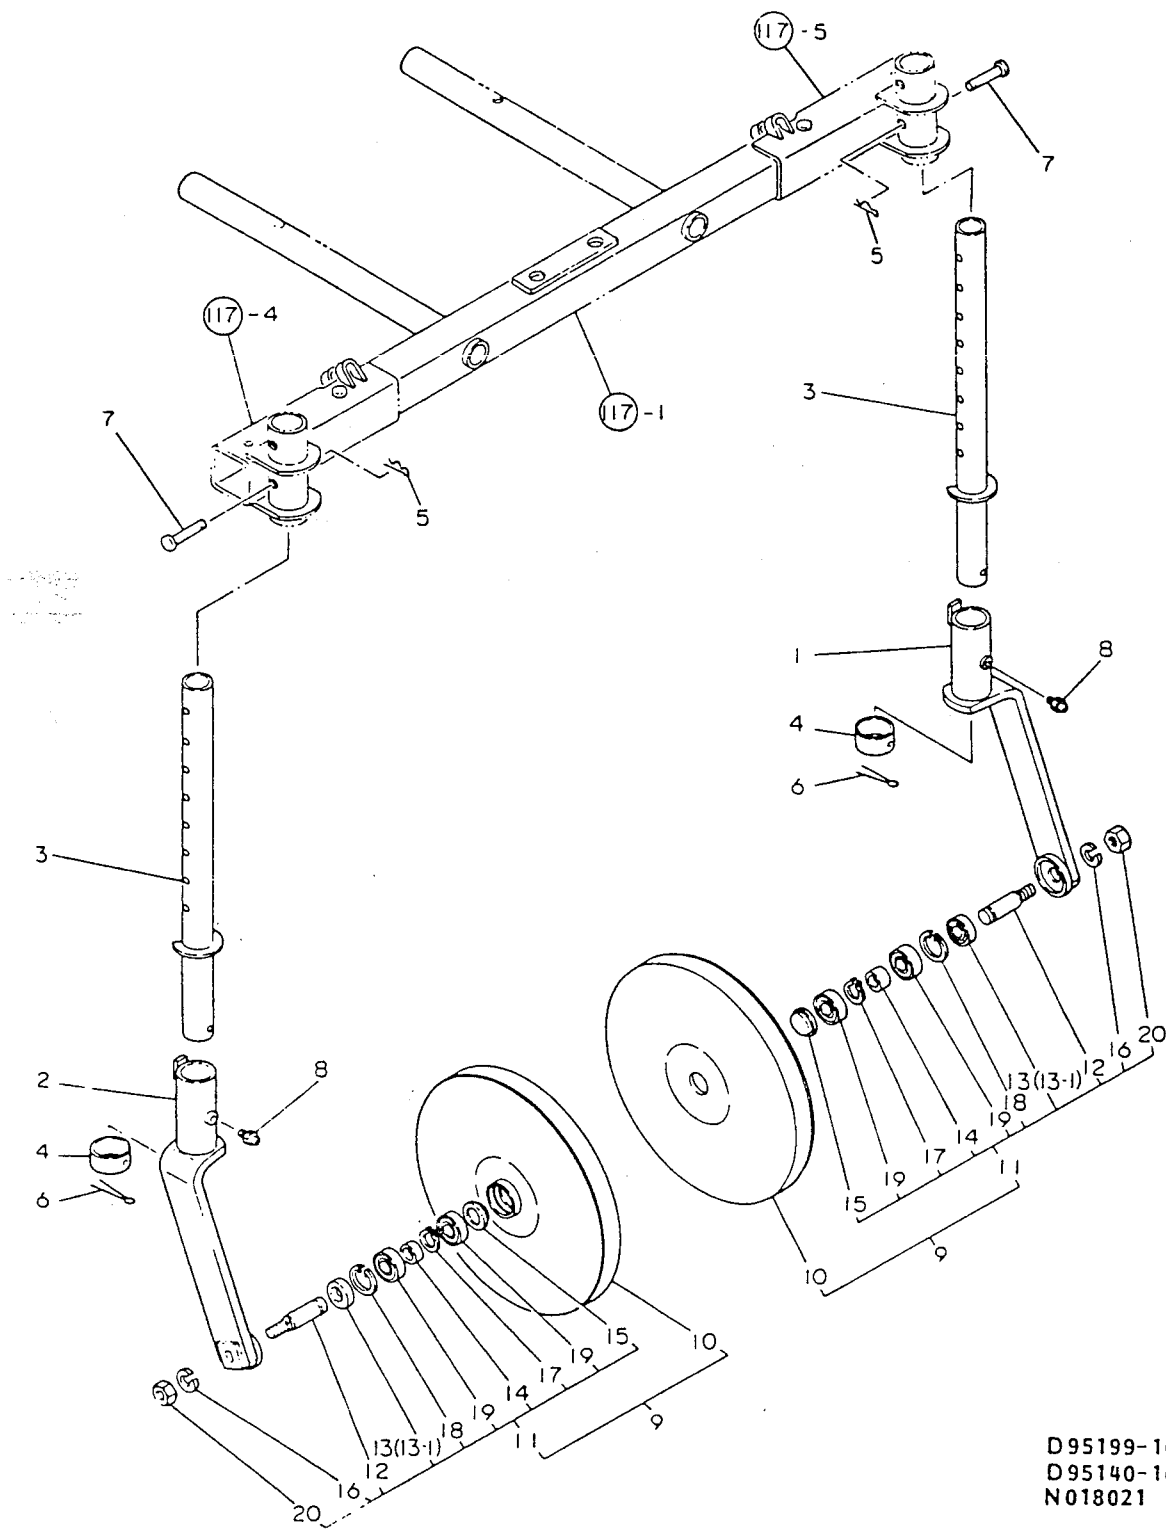

118. ホイルアーム

D95199-16700
D95140-16800
N018021

+-----+
I 2I14 I
I(2I02)I
+-----+
NPC-1493

118. ホ イ ル ア ー ム

(A)=RCA1401U
(B)=
(C)=
(D)=

ミタシ NO.	レハル O	フヒンハソコウ	フヒン メイ	-----コソウ-----				I	P/U	A	R
				(A)	(B)	(C)	(D)				
1	.	195035-16700	オイルアーム L CMP	1						1	
2	.	195035-16710	オイルアーム R CMP	1						1	
3	.	195199-16750	アシヤストハ-- CMP	2						1	
4	.	195035-16780	カラ-35.7X42.7X20	2						1	
5	.	22360-100000	スナツフ°ヒオン 10	4						10	
6	.	22417-500560	ワリヒオン 5.0X 56	2						5	
7	.	22487-100500	ヒラアタマヒオン 10X 50	4						1	
8	.	24761-010000	クリスニツフ°ル M6F	2						5	
9	.	795140-16771	ケ--シ--オイル シクミ(レツト"	2						1	
10	..	195140-16850-R	ケ--シ--オイル(レツト"	2						1	
11	..	795140-16820	ケ--シ--オイルシヤフト シクミ	2						1	
12	...	195140-16823	ケ--シ--オイルシヤフト	2						1	
13	... *	195140-16841	オイルシール TC17 35 8	2						1	
13- 1	...	24421-173508 (A=R00101)	シール TC173508	2					R	1	
14	...	195140-16970	カラ- 17X21.7X7.5	2						1	
15	...	1A1040-71310	ヒ--リン キヤツフ°	2						2	
16	...	22217-140000	ハ--ネサ--カ--ネ 14	2						10	
17	...	22242-000160	トメワC(シ--ク 16	2						10	
18	...	22252-000350	トメワC(アナ 35	2						10	
19	...	24101-060034	ハ--アリソク" 6003	4						1	
20	...	26716-140002	ナツト 14	2						10