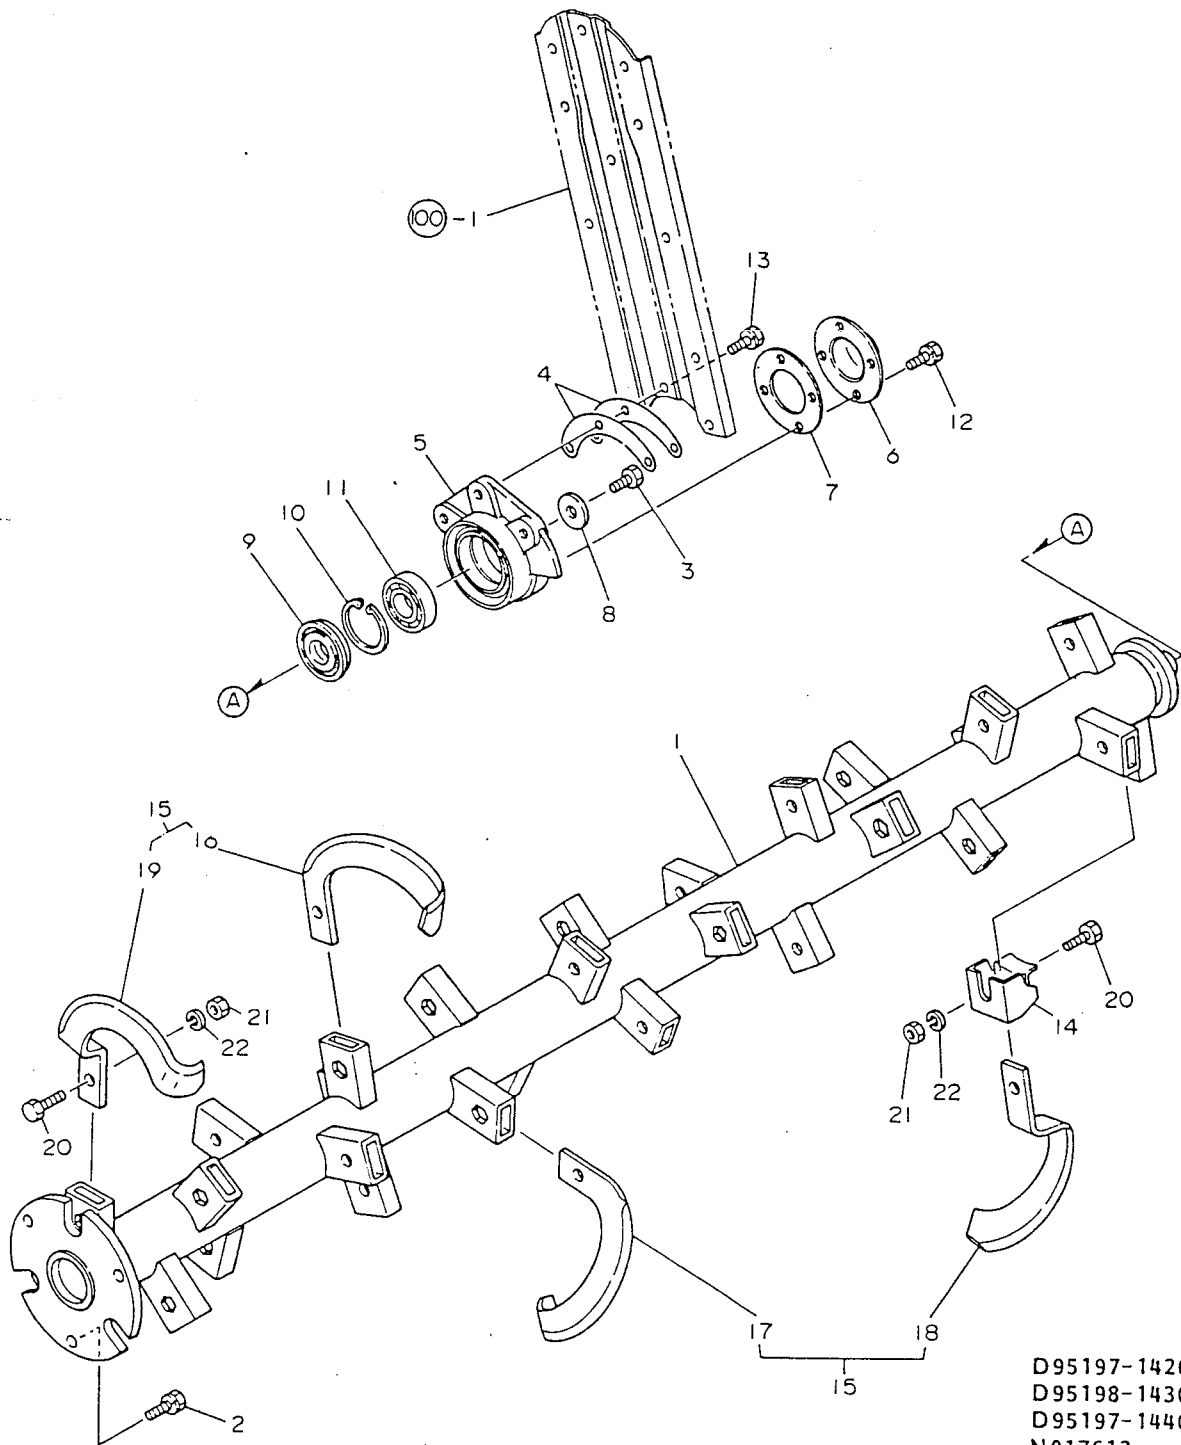

99. ロータシャフト

D95197-14200
D95198-14300
D95197-14400
N017613

+-----+
I 2G09 I
I(2G02)I
+-----+
NPC-1493

99. ロータシャフト

86.05.02
(A)=RSA1301U
(B)=
(C)=
(D)=

ミタシ NO.	レハル O	フヒンハソコウ	フヒン メイ	-----コ入ウ-----				I P/U A R
				(A)	(B)	(C)	(D)	
1	.	195197-14200	ロータシャフト CMP	1				1
2	.	26013-120252	ホルト(ハネ 12X 25	3				10
3	.	195035-12310	シールホルト 10X25	1				5
4	.	195100-14160	ロータシャフトシム	2				1
5	.	195198-14350	ケース(ロータハアリンク	1				1
6	.	195162-14360	カバー(ハアリンクケース	1				1
7	.	195162-14370	ハツキン(ハアリンクケース	1				1
8	.	195160-14460	ロータシャフトストツハ-フプレート	1				1
9	.	1E6140-73420	オイルシールQLF255218	1				1
10	.	22252-000520	トメワC(アナ 52	1				10
11	.	24101-062054	ハアリンク 6205	1				1
12	.	26013-060162	ホルト(ハネ 6X 16	4				10
13	.	26013-100202	ホルト(ハネ 10X 20	3				10
14	.	195035-14450	クラスタクレハ° CMP	1				1
15	.	795165-14800	シヨウリヨクナツツメ	1				1
16	..	195165-14800	ナツツメ L	14				5
17	..	195165-14810	ナツツメ R	14				5
18	..	195165-14860	ハソシンナツツメ L	1				2
19	..	195165-14870	ハソシンナツツメ R	1				2
20	.	195185-14890	ホルト 11T(10X26-13	30				1
21	.	195199-14890	ナツツ(M10 ホソ 8T	30				10
22	.	1A1040-46520	ハネサカハネ 3コウ 10	30				10