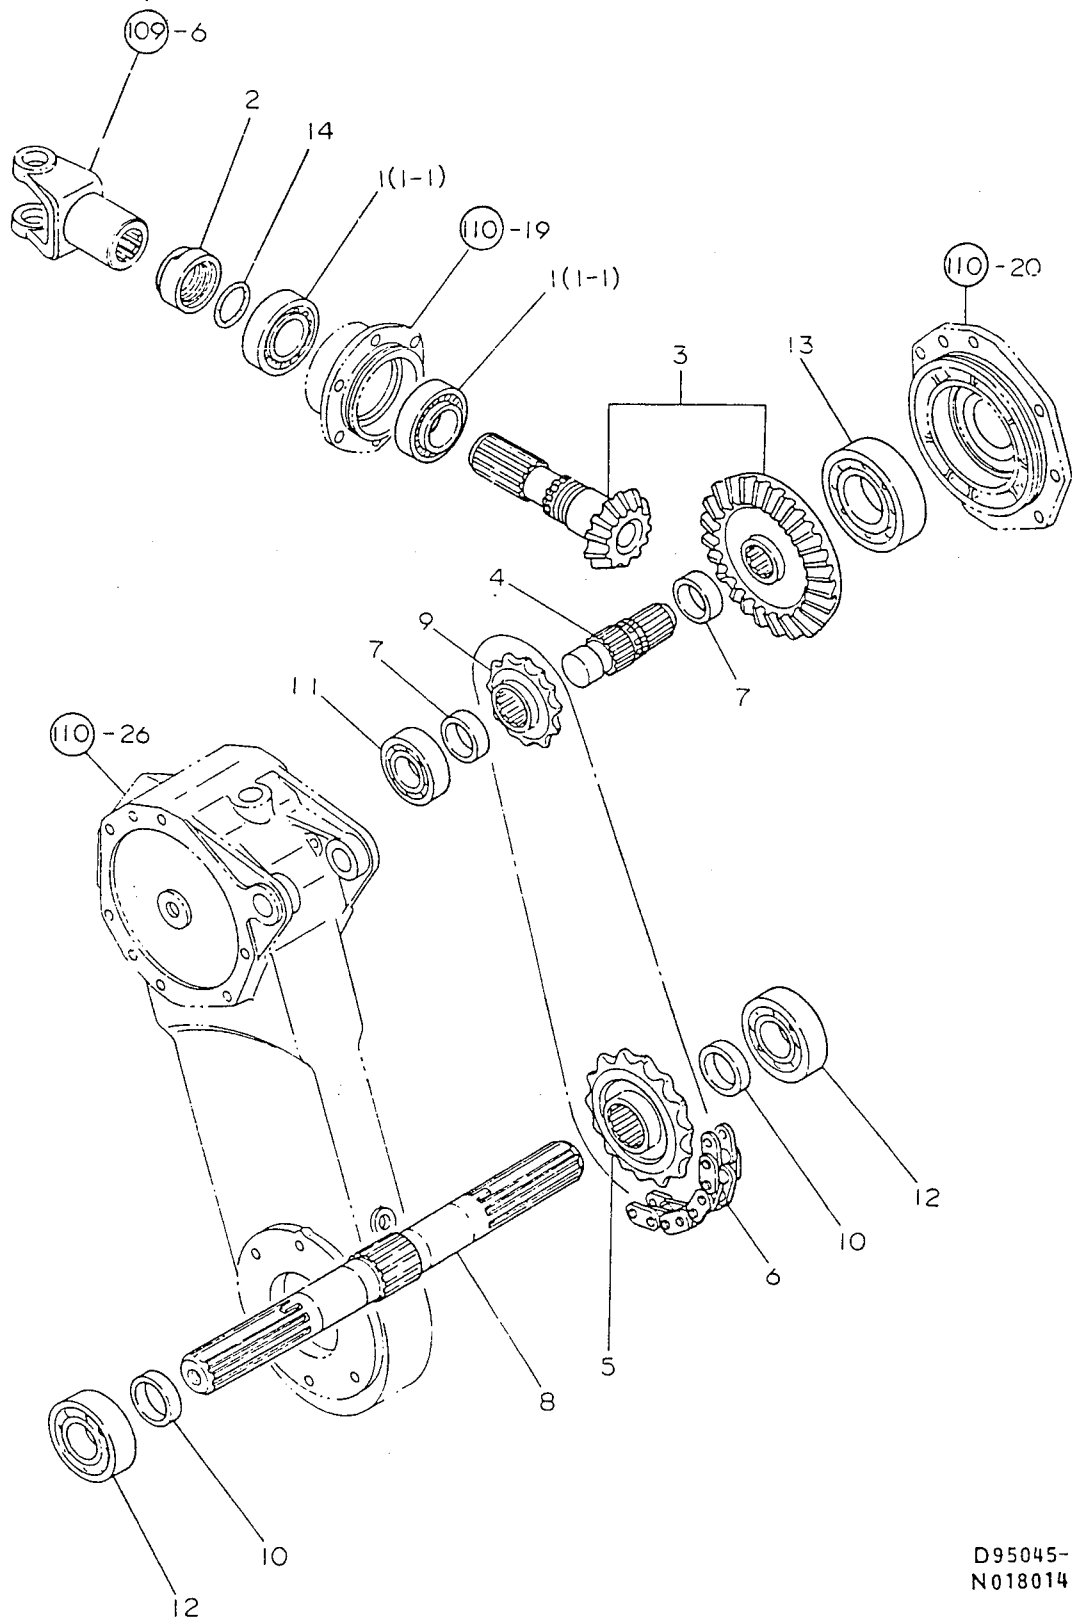

111. ロータドライブ

D95045-13200
N018014

+-----+
I 2I06 I
I(2I02)I
+-----+
NPC-1493

111. ロータドライブ

86.05.02
(A)=RCA1401U
(B)=
(C)=
(D)=

ミタシ NO.	レハル 0	フヒンハンコウ	フヒン メイ	-----コスト----- (A)(B)(C)(D)	I P/U A R
1	.	* 195145-11920	テ-ハ-ロ-ラハアリンク	2	1
I 1- 1	.	194145-11920 (A=RXXXXX)	ハアリンク 4T-32007	2	R
2	.	195162-12190	ナツト(ヒニオンシャフト	1	1
3	.	195162-12330	ハハルルキヤ CMP	1	1
4	.	195141-13230	シャフト(トリアフン	1	1
5	.	195141-13270	スプロケツト 17	1	1
6	.	195035-13420	チエン 630X52	1	1
7	.	195141-13430	カラ-(30X40X10.5	2	1
8	.	195185-13513	ファイナルシャフト	1	1
9	.	195160-13610	スプロケツト(トリアフン	1	1
10	.	195140-13820	カラ- 35.7X42.7X6.5	2	2
11	.	24101-062064	ハアリンク 6206	1	1
12	.	24101-062074	ハアリンク 6207	2	1
13	.	24101-062094	ハアリンク 6209	1	1
14	.	24311-000300	リンク 1A P 30.0	1	10