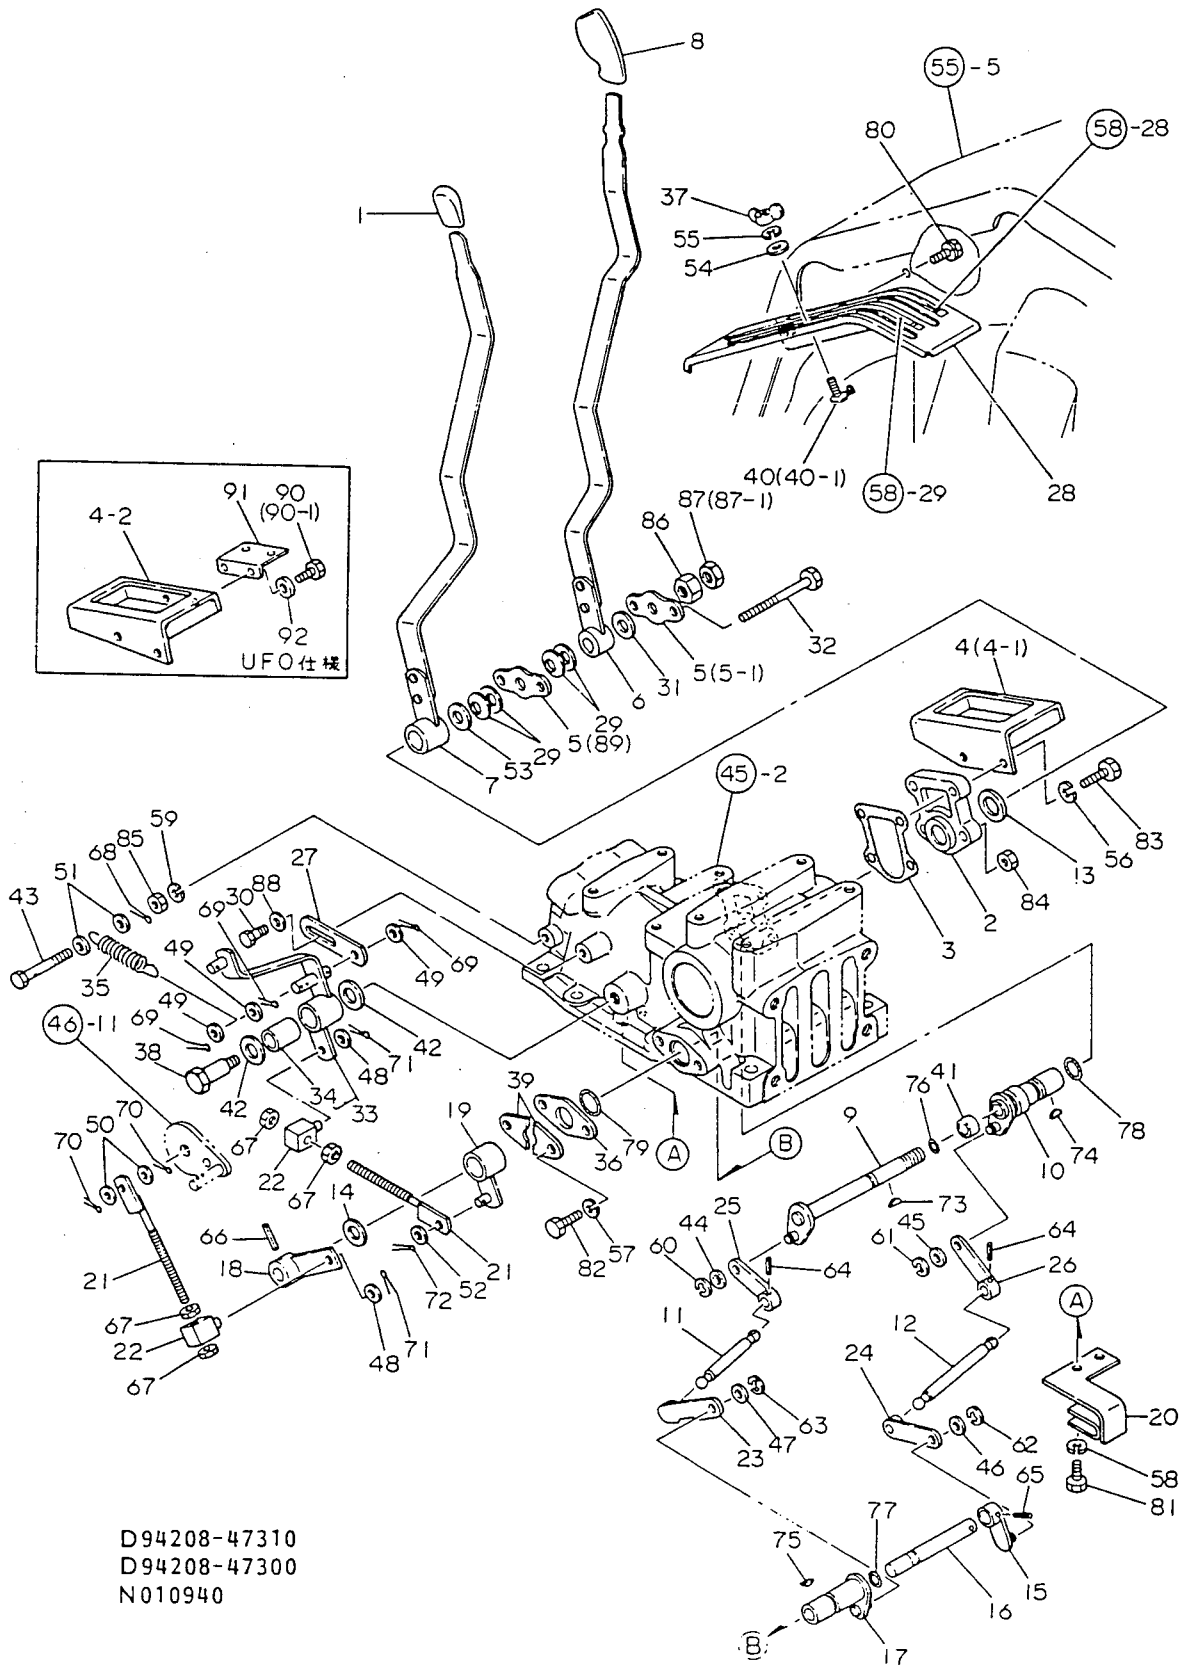

49. 油圧コントロール

D94208-47310
D94208-47300
N010940

49. 油圧コントロール

(A)=F16
(B)=F16D
(C)=
(D)=

+-----+
1 1H07 1
1(1H02)1
+-----+
NPC-1493

ミタツシ NO.	レハトル 0	フツヒンハンコンウ	フツヒン メイ	-----コスウ-----				I	P/U	A	R
				(A)	(B)	(C)	(D)				
1	.	194300-01120	ソフツ(アクセルレハトル)	1	1						1
2	.	194208-42210	サイトツケ-ス	1	1						1
3	.	194208-42220	ハツキン(サイトツケ-ス)	1	1						1
4	.	* 194208-47310	ストツハ(コントロール)	1	1						1
4- 1	.	* 194208-47311 (A=FXXXXX)	ストツハ(コントロール) (B=FXXXXX)	1	1			N			1
4- 2	.	194208-47312 (A=FXXXXX)	ストツハ(コントロール) (B=FXXXXX)	1	1			N			1
5	.	194170-47320	フレート		2	2					1
5- 1	.	194170-47320 (A=FXXXXX)	フレート (B=FXXXXX)	1	1			K			1
6	.	194208-47360	レハトル(Pコントロール)	1	1						1
7	.	194208-47370	レハトル(Dコントロール)	1	1						1
8	.	194420-47370	ソフツ(コントロールレハトル)	1	1						1
9	.	194208-47380	シヤフト(Pコントロール)	1	1						1
10	.	194208-47390	シヤフト(Dコントロール)	1	1						1
11	.	194208-47420	ハトル(Pコントロール)	1	1						1
12	.	194208-47430	ハトル(Dコントロール)	1	1						1
13	.	194170-47440	フレート(フリクション)	1	1						1
14	.	194180-47440	ハツキン 12	1	1						1
15	.	194208-47440	レハトル(Pフイートハツク)	1	1						1
16	.	194208-47450	シヤフト(Pフイートハツク)	1	1						1
17	.	194208-47460	シヤフト(Dフイートハツク)	1	1						1
18	.	194208-47470	ア-ム(Pフイートハツク)	1	1						1
19	.	194208-47480	ア-ム(Dフイートハツク)	1	1						1
20	.	194208-47490	ハトルカイト	1	1						1
21	.	194208-47510	ロツト(フイートハツク)	2	2						1
22	.	194208-47530	アシヤスタ	2	2						1
23	.	194208-47550	ハトル(PコネクシヨンF)	1	1						1
24	.	194208-47560	ハトル(DコネクシヨンF)	1	1						1
25	.	194208-47570	ハトル(PコネクシヨンC)	1	1						1
26	.	194208-47580	ハトル(DコネクシヨンC)	1	1						1
27	.	194208-47640	ストツハ(カイト)	1	1						1
28	.	194208-47710	コントロールレハトルカイト	1	1						1
29	.	194151-47760	サラハトルネサカトル 12	4	4						1
30	.	194208-47780	ストツハ(ホルト)	1	1						1
31	.	194310-47790	フリクションフレート	1	1						1
32	.	194208-47810	ホルト 8X 88	2	2						1
33	.	194208-47830	ア-ム(フイートハツク A)	1	1						1
34	..	194310-21210	マキフツシユ 15X20X25	1	1						1
35	.	194208-47840	スフオリク(リターン)	1	1						1
36	.	194208-47850	シールオサエ	1	1						1
37	.	26635-060002	チヨウナツト 6	1	1						1
38	.	194550-47850	ホルトB(フイートハツク)	1	1						1
39	.	194208-47860	ホルタトル(シヤフト)	2	2						1
40	.	194630-47880	レハトル-ストツハ-マエ	1	1						1
40- 1	.	194630-47881 (A=F10101)	レハトル-ストツハ-マエ CMP (B=F10101)	1	1			S			1
41	.	194208-47890	スハ-サ	1	1						1
42	.	194550-47910	スハ-サ(15X28X2)	2	2						1
43	.	194208-47960	ホルト 8X 55	1	1						1
44	.	22117-080000	サカトルネ(コマル 8)	1	1					10	
45	.	22117-080000	サカトルネ(コマル 8)	1	1					10	
46	.	22117-080000	サカトルネ(コマル 8)	1	1					10	

** ツツク **