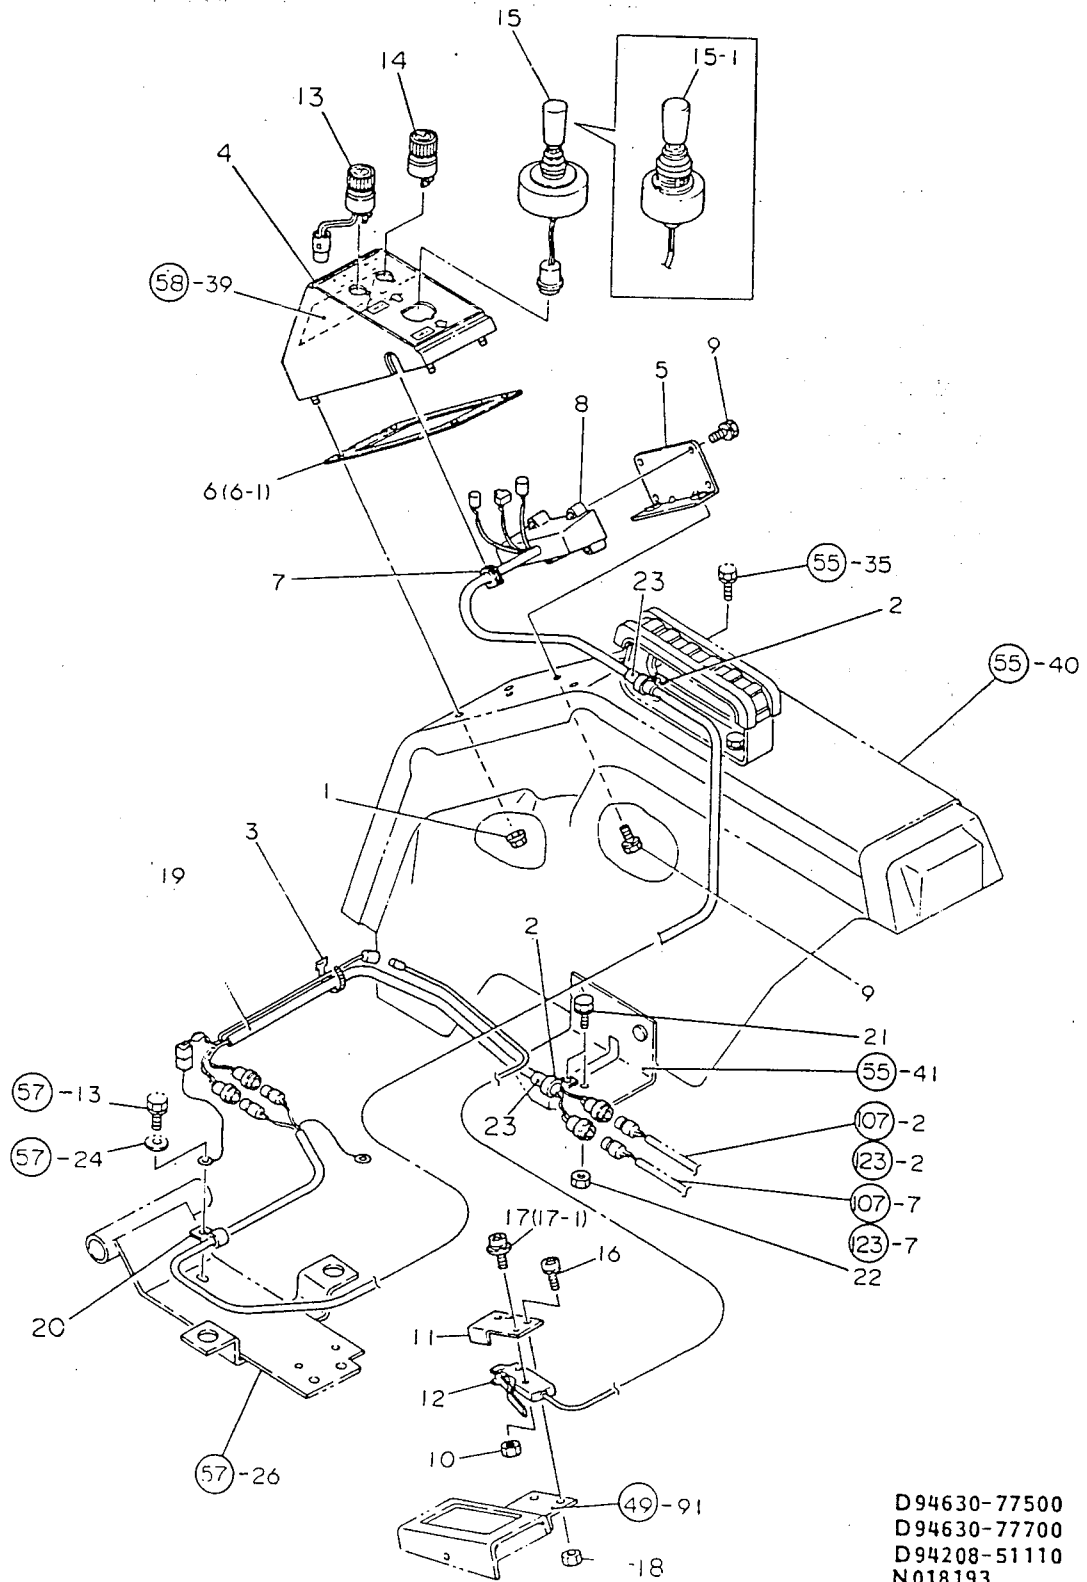

92. コントロールボックス・スイッチ

D94630-77500
D94630-77700
D94208-51110
N018193

92. コントロールボックス・スイッチ

(A)=F16
(B)=F16D
(C)=
(D)=

+-----+
I 2F04 I
I(2F02)I
+-----+
NPC-1493

ミタシ NO.	レベル 0	フビンハンコウ	フビン メイ	----コウ----				I	P/U	A	R
				(A)	(B)	(C)	(D)				
1	.	194990-22130	ケフ°ス(コニカル) 6	4	4					5	
2	.	194440-51620	クランフ°B(ワイヤ-ハーネス	2	2					1	
3	.	1A1380-56500	ワイヤ-トメハンコウ	1	1					1	
4	.	194630-77500	コントロールホツクス CMP	1	1					1	
5	.	194630-77510	コントロールフ°ラケット CMP	1	1					1	
6	.	* 194630-77530	フチコウ	1	1					1	
6- 1	.	194630-77531	フチコウ	1	1			N		1	
		(A=F00101)	(B=F00101)								
7	.	194550-77590	ク°ロメツト 10.5	1	1					1	
8	.	194550-77670	コントローラ	1	1					1	
9	.	26013-060122	ホルト(ハンネ 6X 12	6	6					10	
10	.	1C6320-06380	ナツト 3	2	2					1	
11	.	194630-77700	PCLスイッチカハ-	1	1					1	
12	.	194630-77800	コントロールレハ-スイッチ	1	1					1	
13	.	194630-77810	シツトウスイッチ	1	1					1	
14	.	194630-77820	ソクト°スイッチ	1	1					1	
15	.	* 194630-77830	レハ-スイッチ(UFO	1	1					1	
15- 1	.	194555-78440	レハ-スイッチ	1	1			N		1	
		(A=R10604)	(B=R14405)								
16	.	26022-040252	ナ°コネシ°(ハンネ 4X25	2	2					10	
17	.	26023-030182	ナ°コネシ°(ヒラ+ハンネ 3X18	2	2					10	
17- 1	.	26023-030162	ナ°コネシ°(ヒラ+ハンネ3X16	2	2			S		20	
		(A=R10101)	(B=R10101)								
18	.	26717-040002	ナツト 4	2	2					10	
19	.	194630-77900	ワイヤ-ハーネス A	1	1					1	
20	.	1A1380-59480	セルタ°イコート°クランフ° A	1	1					1	
21	.	26013-080202	ホルト(ハンネ 8X 20	1	1					10	
22	.	26716-080002	ナツト 8	1	1					10	
I 23	.	194630-77910	ヒ°ニ°ル 14X 30	2	2			W			
		(A=RXXXXX)	(B=RXXXXX)