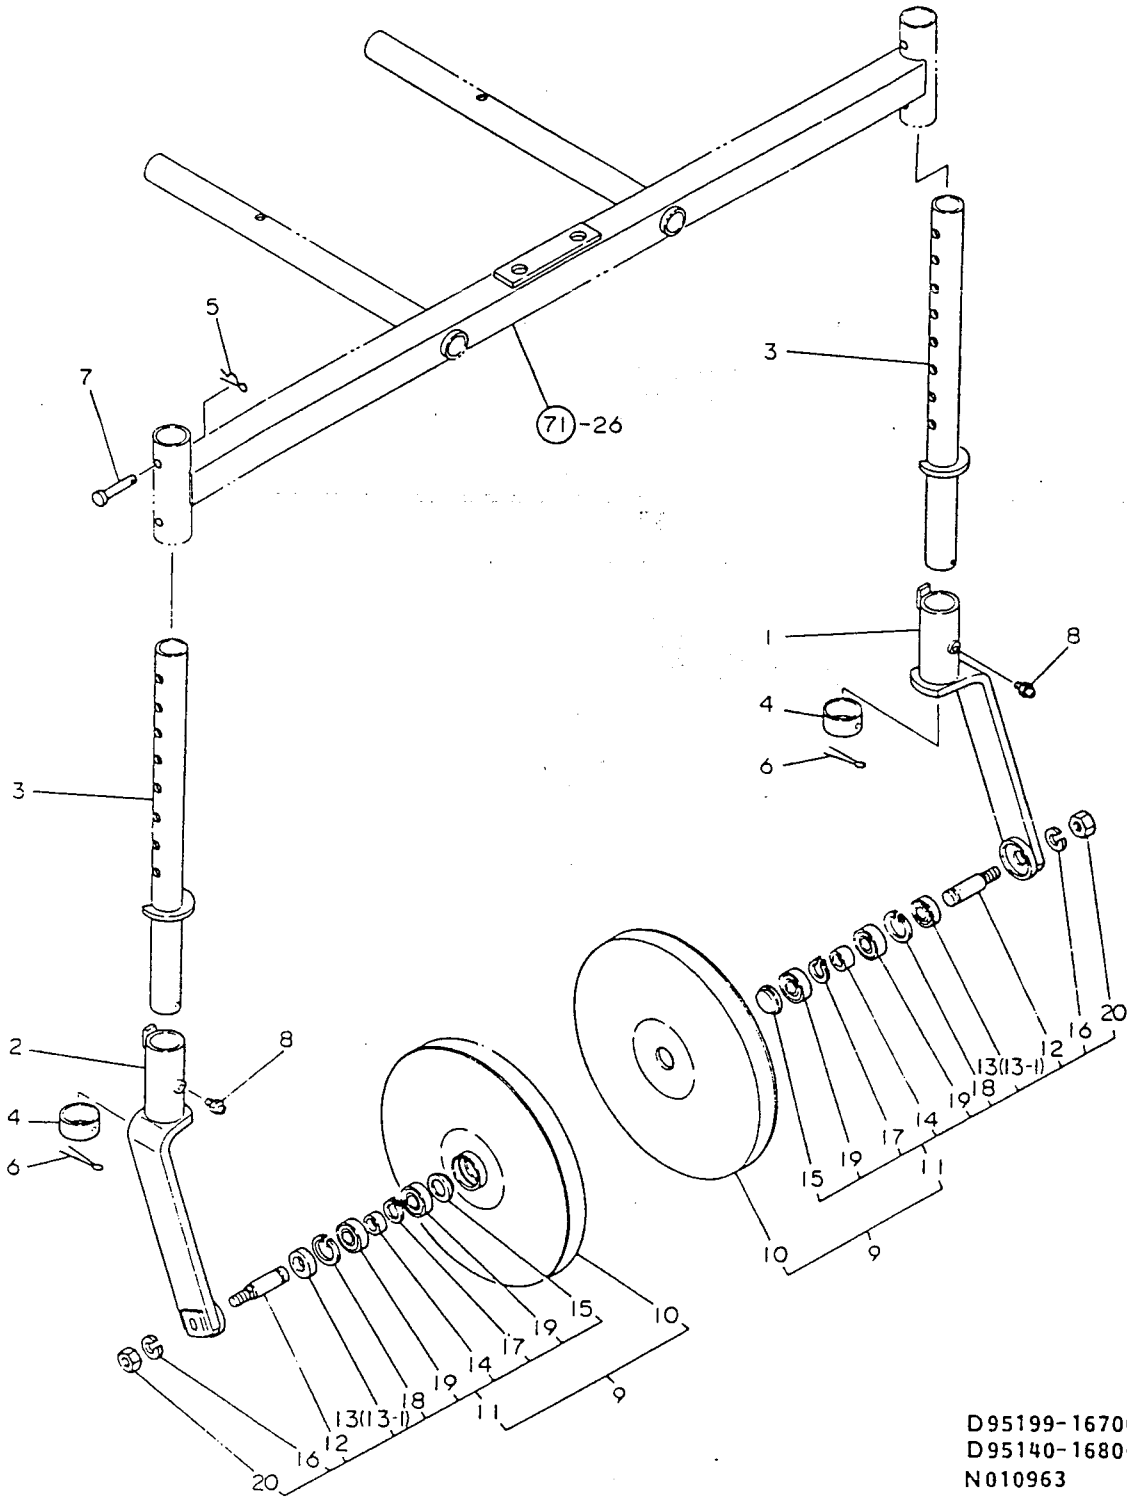

72. ホイールアーム

D95199-16700
D95140-16800
N010963

+-----+
| 2B14 |
| (2B02) |
+-----+
NPC-1493

72. ホ イ ル ア - ム

86.05.02
(A)=RSA1301
(B)=
(C)=
(D)=

ミタシ NO.	レハル 0	フヒンハンコウ	フヒン メイ	-----コウ-----				I	P/U	A	R
				(A)	(B)	(C)	(D)				
1	.	195035-16700	ホイルア-ム L CMP	1						1	
2	.	195035-16710	ホイルア-ム R CMP	1						1	
3	.	195199-16750	アシヤストハ- CMP	2						1	
4	.	195035-16780	カラ-35.7X42.7X20	2						1	
5	.	22360-100000	スナツフ°ヒオン 10	4						10	
6	.	22417-500560	ワリヒオン 5.0X 56	2						5	
7	.	22487-100500	ヒラアタマヒオン 10X 50	4						1	
8	.	24761-010000	クリスニツフ°ル M6F	2						5	
9	.	795140-16771	ケ-シ°ホイル シクミ(レツト°)	2						1	
10	..	195140-16850-R	ケ-シ°ホイル(レツト°)	2						1	
11	..	795140-16820	ケ-シ°ホイルシヤフト シクミ	2						1	
12	...	195140-16823	ケ-シ°ホイルシヤフト	2						1	
13	... *	195140-16841	オイルシール TC17 35 8	2						1	
13- 1	.	24421-173508 (A=R00101)	シール TC173508	2					R	1	
14	...	195140-16970	カラ- 17X21.7X7.5	2						1	
15	...	1A1040-71310	ヒ°リン キヤツフ°	2						2	
16	...	22217-140000	ハ°ネサ°カ°ネ 14	2						10	
17	...	22242-000160	トメワC(シ°ク 16	2						10	
18	...	22252-000350	トメワC(アナ 35	2						10	
19	...	24101-060034	ハ°アリソク° 6003	4						1	
20	...	26716-140002	ナツト 14	2						10