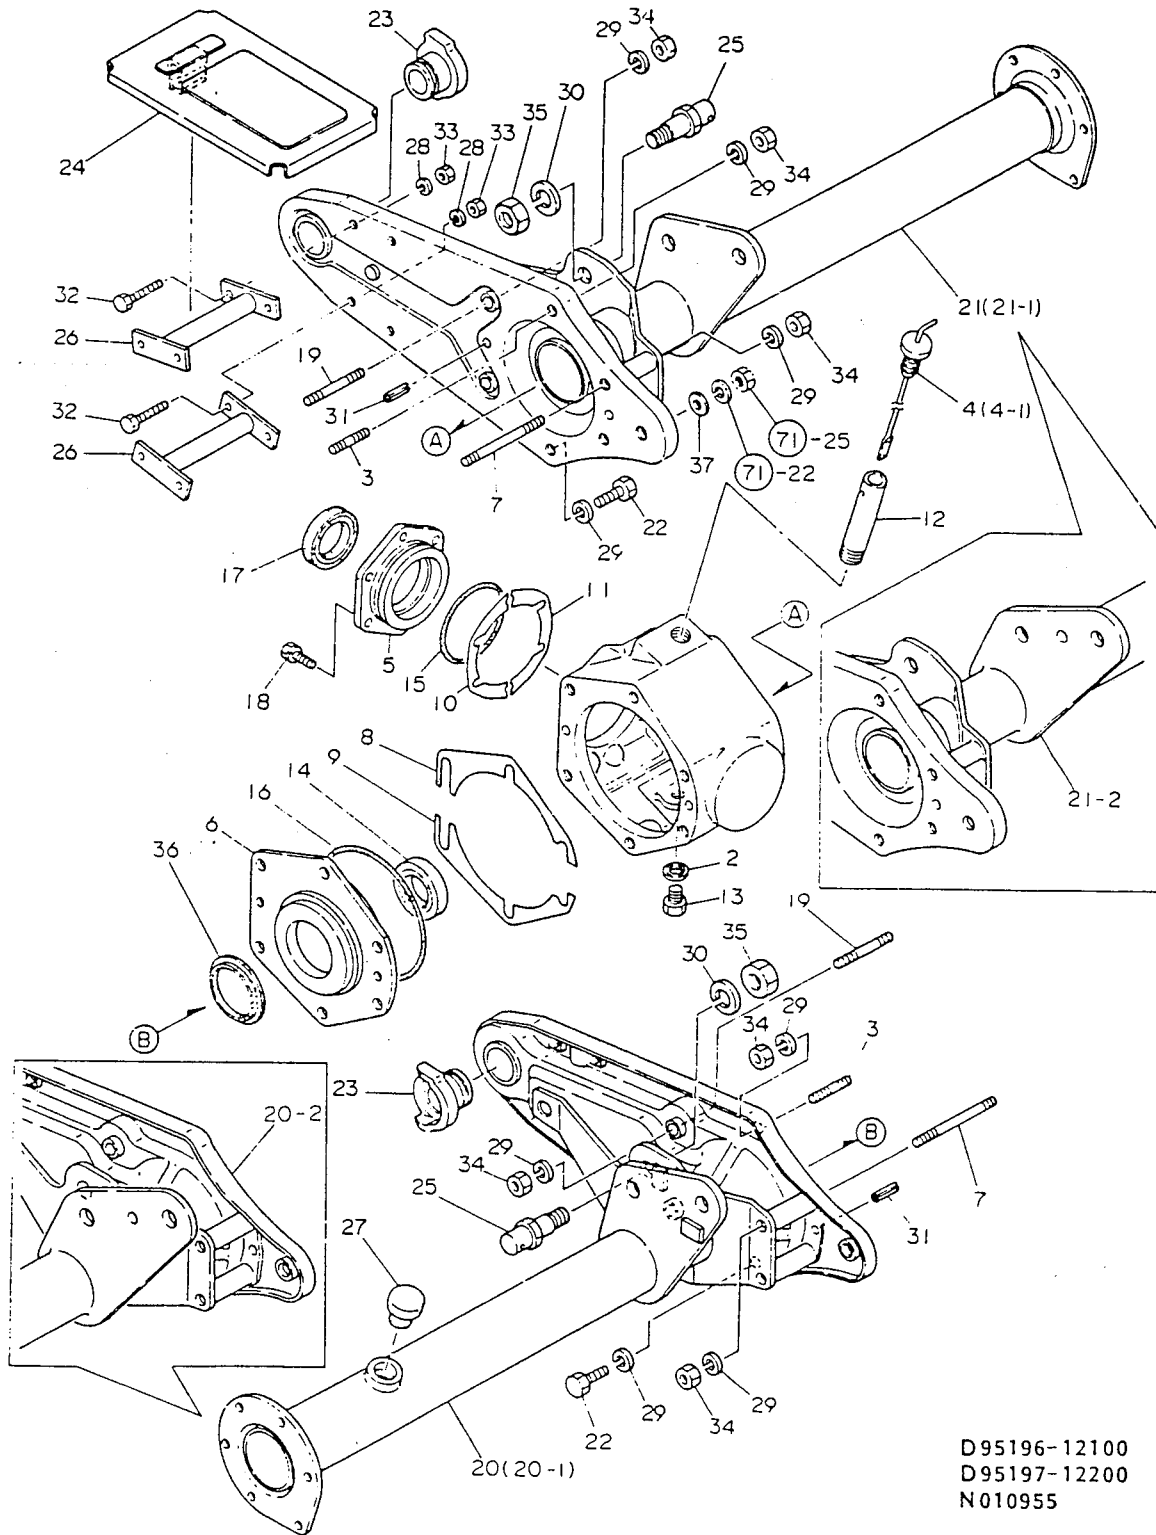

64. ギヤボックス

D95196-12100
D95197-12200
N010955

64. ギヤボックス

(A)=RSA1301
(B)=
(C)=
(D)=

+-----+
I 2B05 I
I(2B02)I
+-----+
NPC-1493

ミタツシ NO.	レハトル O	フハシハシコウ	フハシ メイ	-----コウ----- (A)(B)(C)(D)	I	P/U	A	R
1	.	195197-12110	キヤホツクス	1			1	
1- 1	.	195199-12110 (A=RXXXXX)	キヤホツクス	1		S	1	
2	.	195035-12130	シールワツシヤ 10	1			5	
3	.	195194-12130	ウエコミホルト 10X25	2			1	
4	.	* 195199-12140	オイルレハトルケ-シ	1			1	
4- 1	.	195196-12140 (A=R03288)	オイルレハトルケ-シ	1		N	1	
5	.	195199-12150	ケ-ス(ヒ-ニオンシヤフト	1			1	
6	.	195199-12170	カハ-L(キヤホツクス	1			1	
7	.	195199-12180	ウエコミホルト 10X 80	4			1	
8	.	195199-12350	シム0.1(レハトルキヤ	1			1	
9	.	195199-12360	シム0.3(レハトルキヤ	1			1	
10	.	195162-12380	シム0.1(ヒ-ニオンシヤフト	1			10	
11	.	195162-12390	シム0.3(ヒ-ニオンシヤフト	1			10	
12	.	195141-12520	チユウカ	1			1	
13	.	1A1030-48070	アフラフタ 10	1			2	
14	.	1A1380-48121	オイルシールSC35527	1			1	
15	.	24321-000700	リング 1A G 70.0	1			10	
16	.	24321-001250	リング 1A G125.0	1			10	
17	.	24422-405208	オイルシール TC40528	1				
18	.	26013-080202	ホルト(ハネ 8X 20	6			10	
19	.	26216-100502	ウエコミホルト 10X 50	4			10	
20	.	195197-12200	メ-ンヒ-ム L CMP	1			1	
20- 1	.	195197-12201 (A=R05334)	メ-ンヒ-ム L CMP	1		S	1	
I 20- 2	.	195197-12202 (A=RXXXXX)	メ-ンヒ-ム L CMP	1		S		
21	.	195197-12210	メ-ンヒ-ム R CMP	1			1	
21- 1	.	195197-12211 (A=R05334)	メ-ンヒ-ム R CMP	1		S	1	
I 21- 2	.	195197-12212 (A=RXXXXX)	メ-ンヒ-ム R CMP	1		S		
22	.	195035-12310	シールホルト 10X25	2			5	
23	.	195185-12430	フツシ(ロータリシテン	2			1	
24	.	195162-12440	シヨイントカハ-CMP	1			1	
25	.	195199-12530	リフトリンクヒ-ン	2			1	
26	.	195162-12550	サホ-トハ-CMP	2			1	
27	.	1A1270-28160	チユウフタ 35	1			1	
28	.	22217-080000	ハネサカネ 8	8			10	
29	.	22217-100000	ハネサカネ 10	12			10	
30	.	22217-160000	ハネサカネ 16	2			10	
31	.	22351-100025	スフリングヒ-ン10.0AX 25	4			10	
32	.	26116-080402	ホルト 8X 40	8			10	
33	.	26716-080002	ナツト 8	8			10	
34	.	26716-100002	ナツト 10	10			10	
35	.	26716-160002	ナツト 16	2			10	
36	.	195197-12220 (A=RXXXXX)	ク-ロメツトシール	1		W	1	
37	:	22137-140000 (A=R00328)	サカネ(ミカキ 14	1		W	10