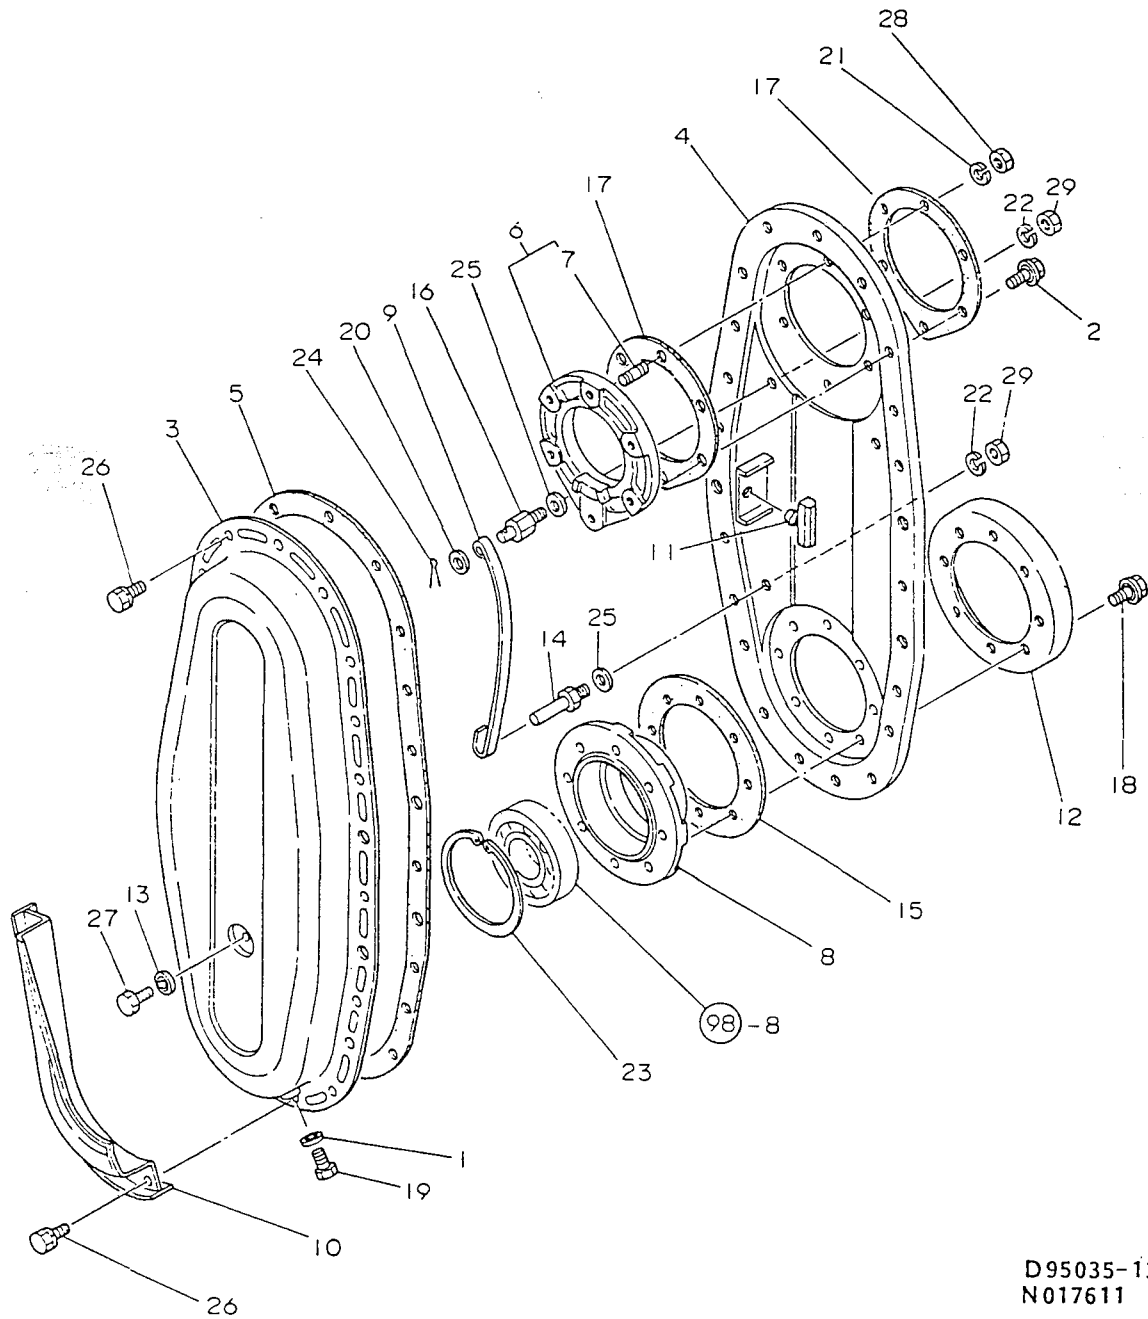

97. ローターケース

D95035-13100
N017611

+-----+
I 2G07 I
I (2G02) I
+-----+
NPC-1493

97. ロータケース

86.05.02
(A)=RSA1301U
(B)=
(C)=
(D)=

ミタシ NO.	レハル 0	フヒンハンコウ	フヒン メイ	----コウ---- (A)(B)(C)(D)	I P/U A R
1	.	195035-12130	シールワツシヤ 10	1	5
2	.	195035-12310	シールホルト 10X25	4	5
3	.	195162-13101	ロータケースL CMP	1	1
4	.	195035-13110	ロータケースR CMP	1	1
5	.	195162-13141	ハーツキン(ロータケース	1	1
6	.	195035-13150	トリフンケースCMP	1	1
7	..	194210-13881	ウエコミホルト 10X23	2	1
8	.	195035-13160	ケース(ファイナルシャフト	1	1
9	.	195035-13180	チエンハリ	1	1
10	.	195162-13190	フレンチタ CMP	1	1
11	.	195162-13230	ストツハ(チエンハリ	1	1
12	.	195035-13280	シールカハ A	1	1
13	.	195162-13310	シールワツシヤ 8	1	1
14	.	195162-13340	ヒオン(チエンハリロア	1	1
15	.	195162-13350	ハーツキン(ロータシャフトケース	1	1
16	.	195162-13360	ヒオン(チエンハリ	1	1
17	.	195035-13400	ハーツキン(トリフンケース	2	2
18	.	195035-13480	シールホルト 8X20	8	5
19	.	1A1030-48070	アフラフタ 10	1	2
20	.	22117-100000	サッカネ(コマル 10	1	10
21	.	22217-100000	ハネサッカネ 10	2	10
22	.	22217-100000	ハネサッカネ 10	2	10
23	.	22252-000800	トメワC(アナ 80	1	5
24	.	22417-250180	ワリヒオン 2.5X 18	1	10
25	.	23414-100014	ハーツキン(コマル 10	2	10
26	.	26013-080162	ホルト(ハネ 8X 16	20	10
27	.	26116-080102	ホルト 8X 10	1	10
28	.	26716-100002	ナツト 10	2	10
29	.	26716-100002	ナツト 10	2	10