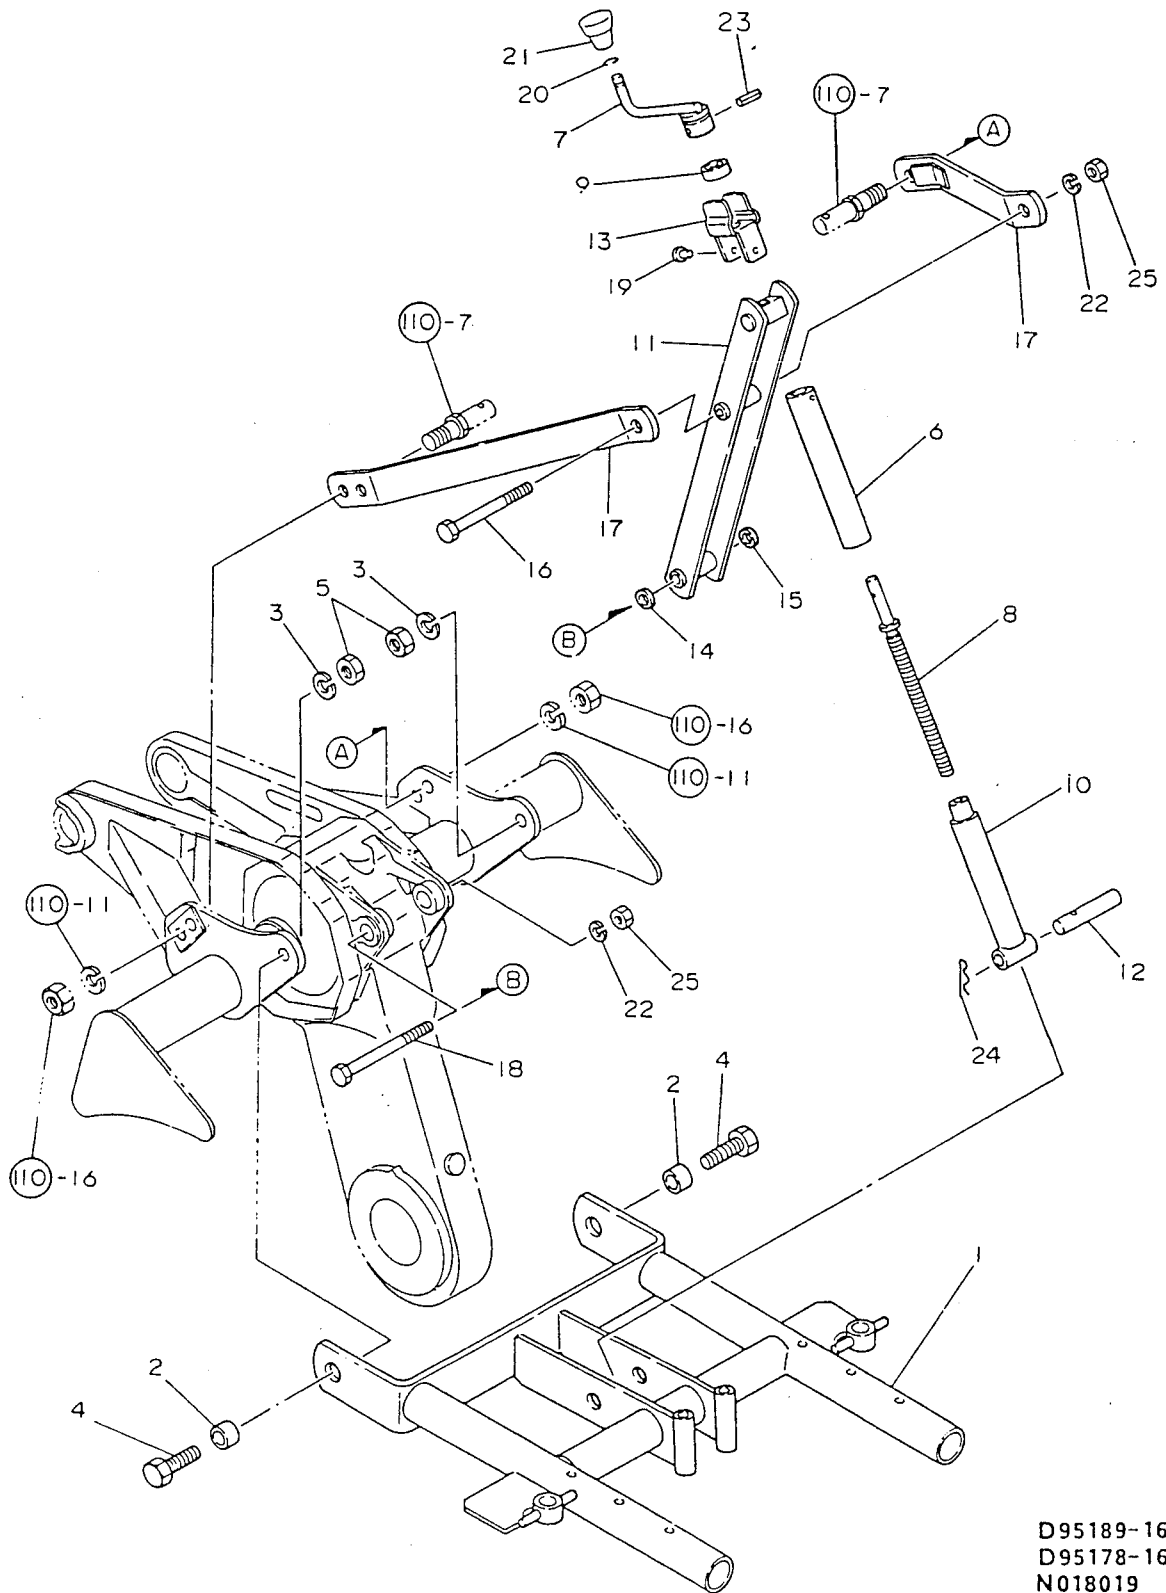

116. デプスフレーム

D95189-16100
D95178-16310
N018019

116. デ プ ス フ レ ー ム

(A)=RCA1401U
(B)=
(C)=
(D)=

+-----+
I 2I12 I
I(2I02)I
+-----+
NPC-1493

ミタシ NO.	レベル 0	フビコハンコウ	フビコ メイ	----コウ----				I P/U A R
				(A)	(B)	(C)	(D)	
1	.	195189-16100	テフ°スフレ-ム CMP	1				1
2	.	195162-16180	カラ-(テフ°スフレ-ム	2				1
3	.	22217-160000	ハネサカネ 16	2				10
4	.	26116-160502	ホルト 16X 50	2				10
5	.	26716-160002	ナツト 16	2				10
6	.	195199-16230	カハ-(スクリユ-	1				1
7	.	195199-16310	スクリユハントル CMP	1				1
8	.	195199-16320	テフ°ススクリユ CMP	1				1
9	.	195162-16340	スラストハアリク	1				1
10	.	195199-16350	スクリユハ°17° CMP	1				1
11	.	195178-16360	スクリユサホ-ト CMP	1				1
12	.	195162-16370	ヒオン 16X90	1				1
13	.	195199-16390	スフ°リンク(ハントルロツク	1				1
14	.	195162-16560	カラ-(スクリユ-サホ-トA	1				1
15	.	195162-16570	カラ-(スクリユ-サホ-トB	1				1
16	.	195162-16910	ホルト (7T 14X115-35	1				1
17	.	195178-19850	スクリユサホ-トスデ-CMP	2				1
18	.	1A1030-26811	ホルト 5T 14X125-18	1				1
19	.	194190-61560	トライフ°リハツト 5X6	2				10
20	.	1A1040-76110	サークリツフ° 11	1				10
21	.	1A1140-77100	ヒリン チヨウセツ ニキリ	1				1
22	.	22217-140000	ハネサカネ 14	2				10
23	.	22351-080036	スフ°リンクヒオン 8.0AX 36	1				10
24	.	22360-160000	スナツフ°ヒオン 16	1				10
25	.	26716-140002	ナツト 14	2				10