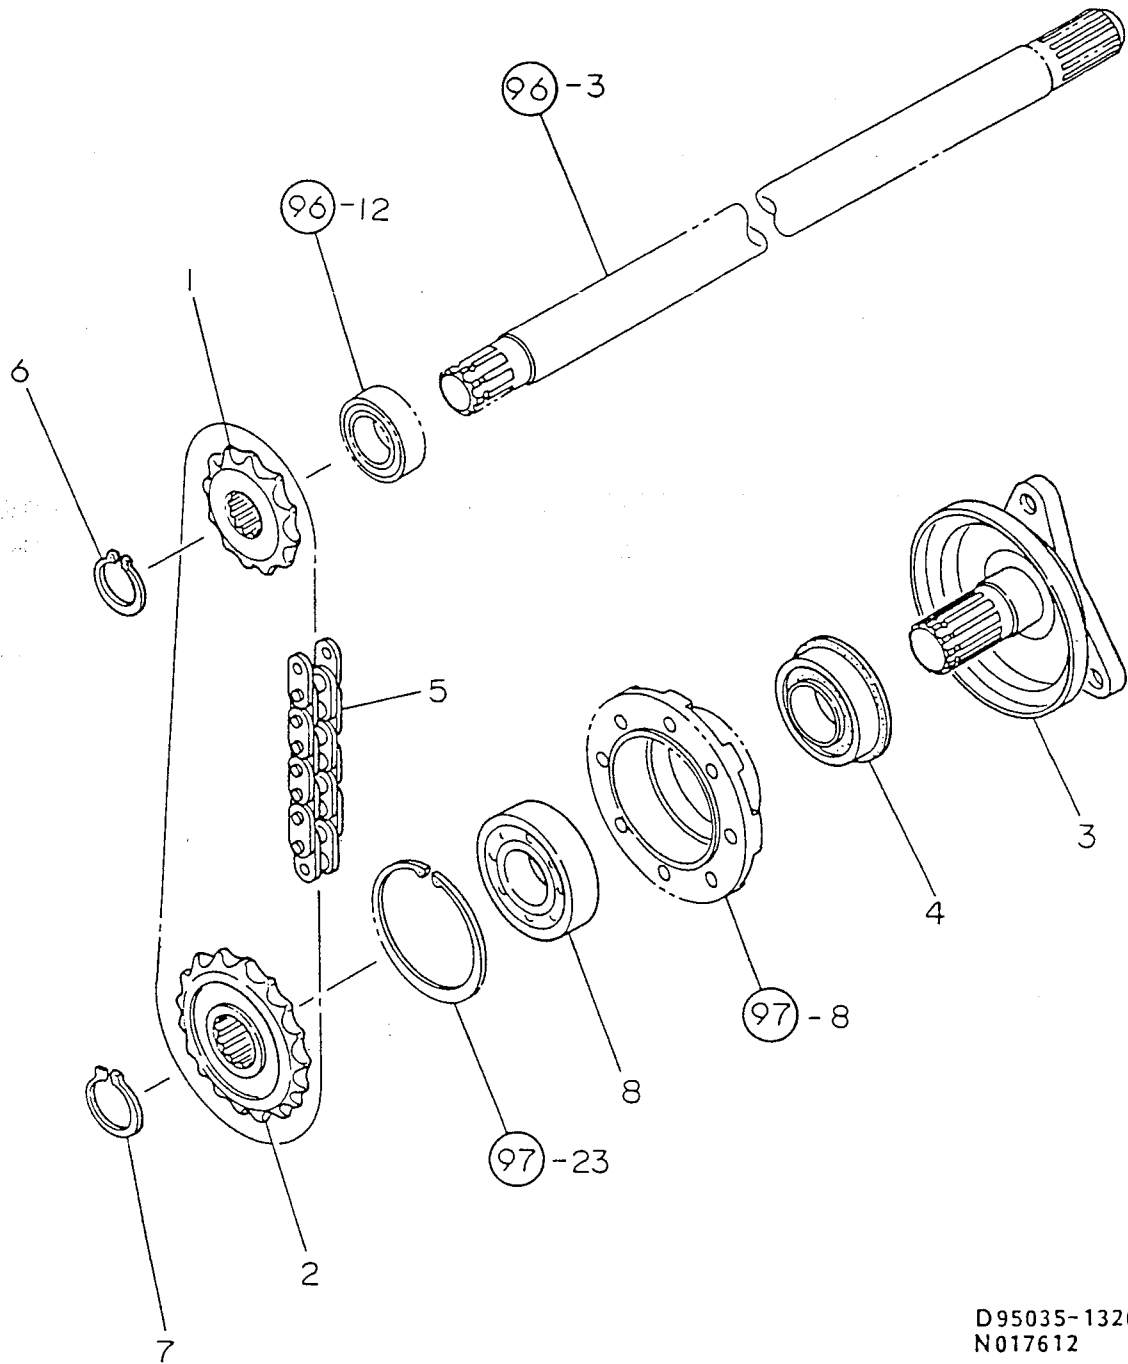

98. ロータドライブ

D95035-13200
N017612

+-----+
I 2G08 I
I(2G02)I
+-----+
NPC-1493

98. ロータードライブ

86.05.02
(A)=RSA1301U
(B)=
(C)=
(D)=

ミタシ NO.	レハル 0	フヒンハンコウ	フヒン メイ	-----コウ-----				I P/U A R
				(A)	(B)	(C)	(D)	
1	.	195035-13200	ス7°ロケツト 13	1				1
2	.	195035-13210	ス7°ロケツト 18	1				1
3	.	195035-13250	ファイナルシヤフト CMP	1				1
4	.	195162-13290	OS40 72 13 19.5	1				1
5	.	195035-13420	チエン 630X52	1				1
6	.	22242-000300	トメ7C(シツク 30	1				10
7	.	22242-000340	トメ7C(シツク 34	1				10
8	.	24101-063074	ハリアリンク 6307	1				1