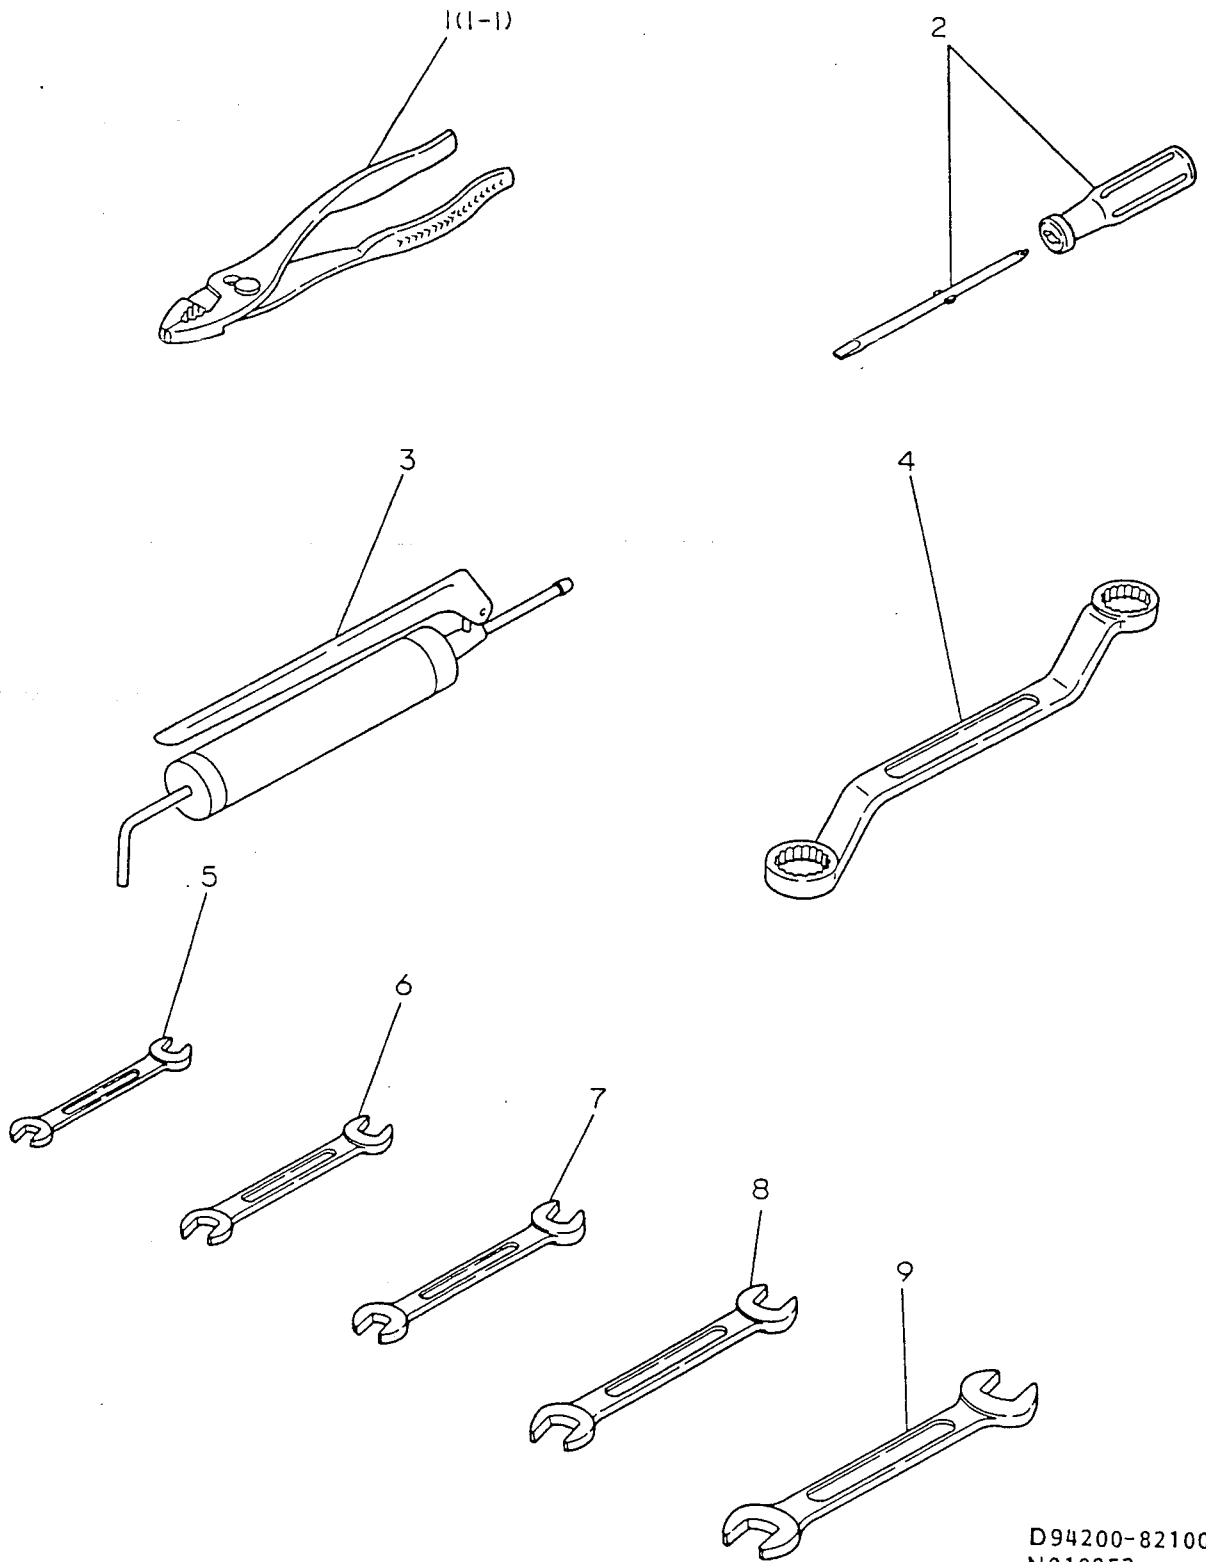

60. スタンダードツール

D94200-82100
N010952

60. スタンダードツール

(A)=F16
(B)=F16D
(C)=
(D)=

+-----+
I 1K04 I
I(1K02)I
+-----+
NPC-1493

ミタツシ NO.	レハール 0	フビンハツンコウ	フビン メイ	-----コウ-----				I	P/U	A	R
				(A)	(B)	(C)	(D)				
1	.	194200-82100	フライヤ 200	1	1					1	
1- 1	.	28170-001500 (A=F00101	フライヤ 150) (B=F00101)	1	1			S		1	
2	.	194200-82150	サシカエネシマワシ 6X100	1	1					1	
3	.	794200-82200	クワリスホフ	1	1					1	
4	.	1A1040-83010	メカネレンチ 17X19	1	1					1	
5	.	28110-080100	スハナ 8X10	1	1					1	
6	.	28110-100130 (A=FXXXXX	スハナ 10X13) (B=FXXXXX)	1	1			Z		1	
7	.	28110-120140	スハナ 12X14	1	1					1	
8	.	28110-170190	スハナ 17X19	1	1					1	
9	.	28110-220240	スハナ 22X24	1	1					1