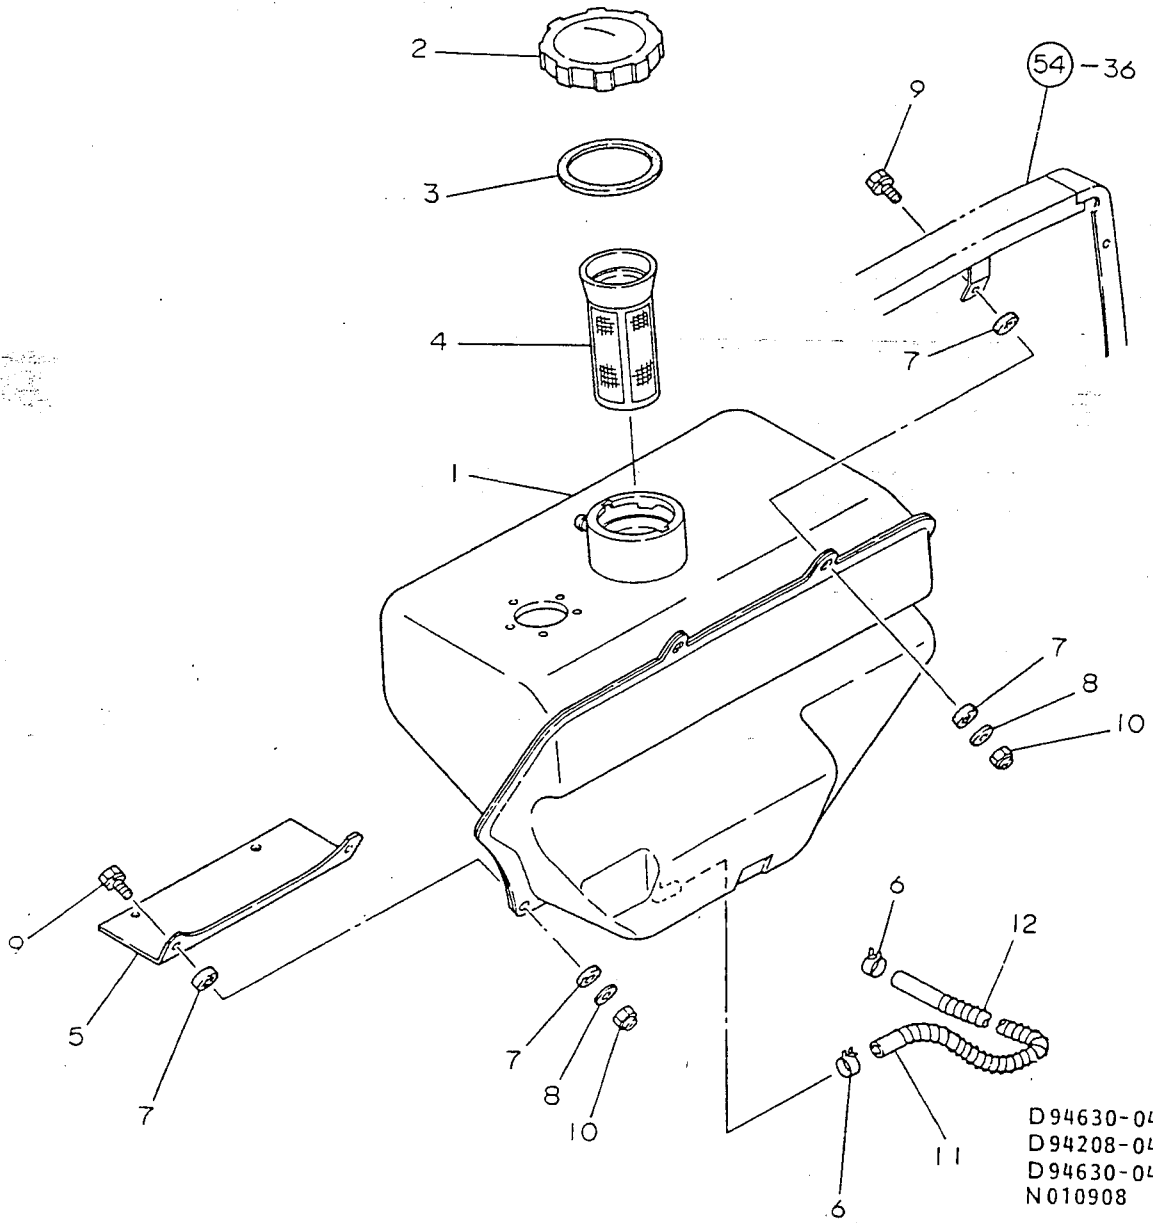

17. フュエルタンク

D94630-04100
D94208-04200
D94630-04600
N010908

17. フュエルタンク

(A)=F16
(B)=F16D
(C)=
(D)=

-----+
1D04 I
(1D02) I
-----+
NPC-1493

ミタシ NO.	レハル O	フヘンハツコウ	フヘン メイ	-----コウ-----				I	P/U	A	R
				(A)	(B)	(C)	(D)				
1	.	194630-04110	フエルトンク	1	1						1
2	.	105015-55040	キャツフ°(F0タンク)	1	1						1
3	.	101504-55051	フタハツキン	1	1						5
4	.	101504-55101	F0イリク°チゴシアミ	1	1						1
5	.	194208-04210	フエルトンクステ	1	1						1
6	.	124766-59050	ハ°イフ°ハント°	2	2						5
7	.	194420-62260	ホ°ウシコ°ム 10X20X5	8	8						1
8	.	22157-060000	サ°カ°ネ(タ°イマル 6	4	4						10
9	.	26013-060252	ホ°ルト(ハ°ネ 6X 25	4	4						10
10	.	26347-060002	Uナツト 6	4	4						10
11	.	194200-04650	フエルトンクハ°イフ°(タンク	1	1						1
12	.	194630-04660	ス°フ°リンク°(F0ハ°イフ°ホ°コ°	1	1					W	1
(A=F10101) (B=F10101)