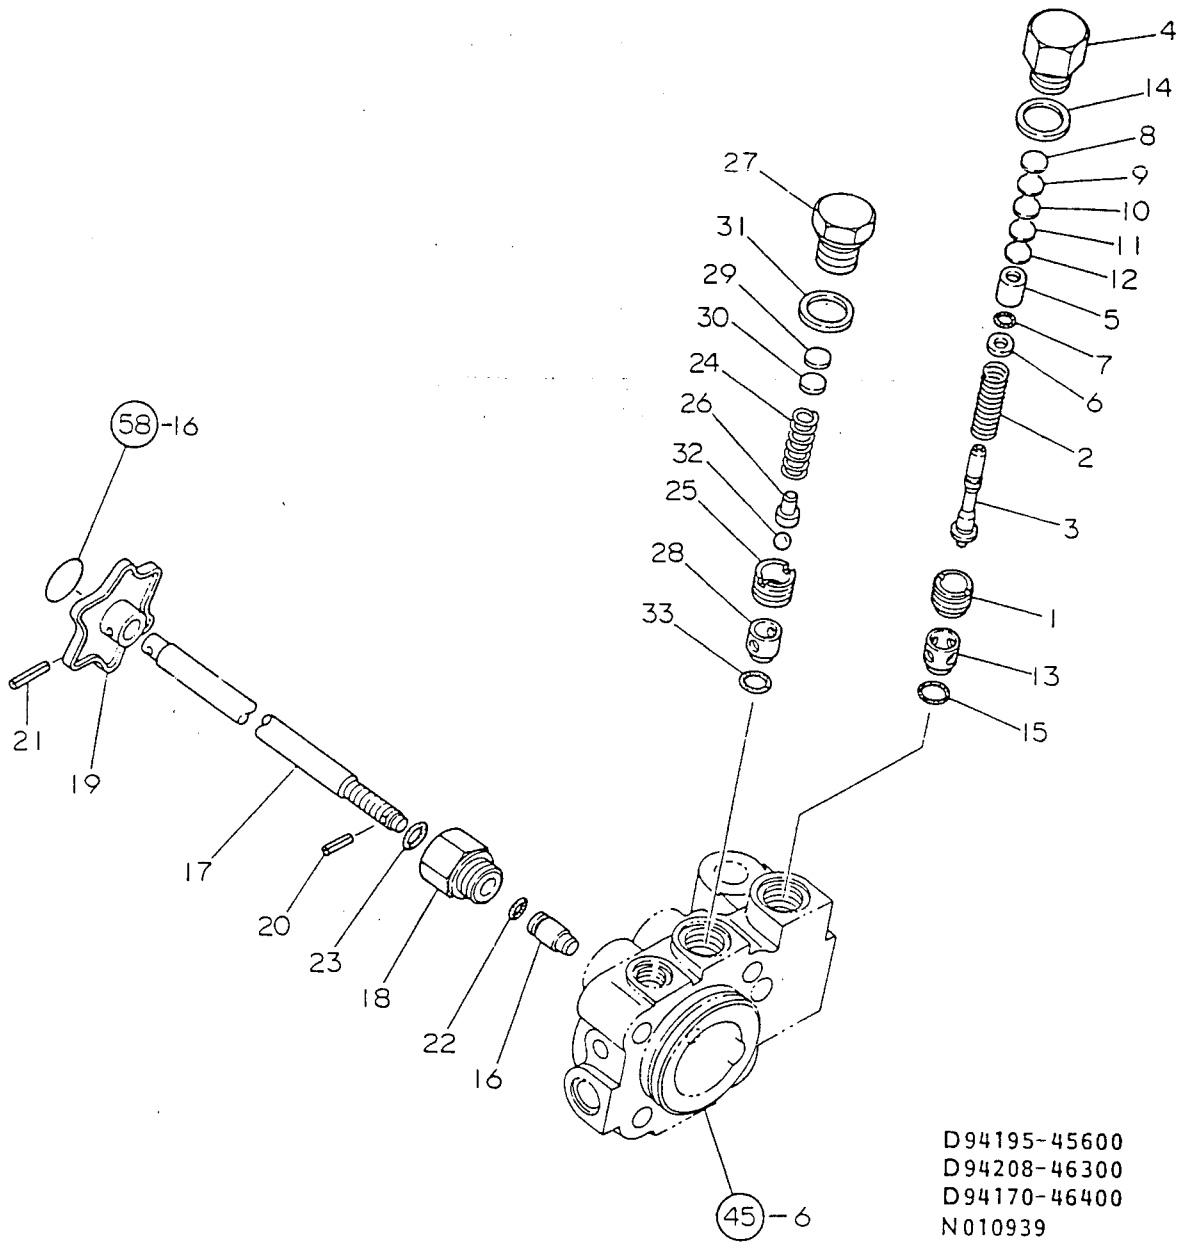

48. リリーフバルブ

D94195-45600
D94208-46300
D94170-46400
N010939

48. リリーフバルブ

(A)=F16
(B)=F16D
(C)=
(D)=

+-----+
I 1H06 I
I(1H02)I
+-----+
NPC-1493

NO.	ミタシ	レハル O	フヒンハンコウ	フヒン メイ	-----コスウ-----				I	P/U	A	R
					(A)	(B)	(C)	(D)				
1	.		194275-45340	スクリュ-(ハルフシート	1	1					1	
2	.		194170-45610	スフリンク(リリーフハルフ	1	1					1	
3	.		194195-45620	ホハツト	1	1					1	
4	.		194195-45630	フラク(リリーフハルフ	1	1					1	
5	.		194195-45640	スフリンクウケ	1	1					1	
6	.		194195-45650	サカネ	1	1					1	
7	.		194195-45660	リンク 6X1.8	1	1					1	
8	.		194170-45700	シム(0.1	1	1					2	
9	.		194170-45710	シム(0.2	1	1					2	
10	.		194170-45720	シム(0.3	1	1					2	
11	.		194170-45730	シム(0.5	1	1					2	
12	.		194170-45740	シム(1.0	1	1					2	
13	.		194195-46260	シート(リリーフハルフ	1	1					1	
14	.		23414-200026	ハツキン(コマル 20	1	1					10	
15	.		24311-000120	リンク P-12	1	1					10	
16	.		194550-46300	ストツフハルフ	1	1					1	
17	.		194208-46620	ストツフホルト	1	1					1	
18	.		194312-46630	ホルタ(ハルフ	1	1					1	
19	.		194151-46640	ノフ	1	1					1	
20	.		22351-040012	スフリンクヒン 4.0AX 12	1	1					10	
21	.		22351-040022	スフリンクヒン 4.0AX 22	1	1					10	
22	.		24315-000090	リンク 1B P 9.0	1	1					10	
23	.		24311-000120	リンク P-12	1	1					10	
24	.		194150-45320	リリーフハルフスフリンク	1	1					2	
25	.		194150-45340	ハルフシートスクリュウ	1	1					1	
26	.		194150-45361	ホルタ-(リリーフハルフ	1	1					1	
27	.		194151-45370	リリーフハルフフラク	1	1					1	
28	.		194151-46261	シート(リリーフハルフ	1	1					1	
29	.		110250-53410	シム(0.2	1	1					1	
30	.		110250-53430	シム(0.5	1	1					1	
31	.		23414-200026	ハツキン(コマル 20	1	1					10	
32	.		24190-080003	コウキユウ 1/ 4	1	1					1	
33	.		24311-000120	リンク P-12	1	1					10