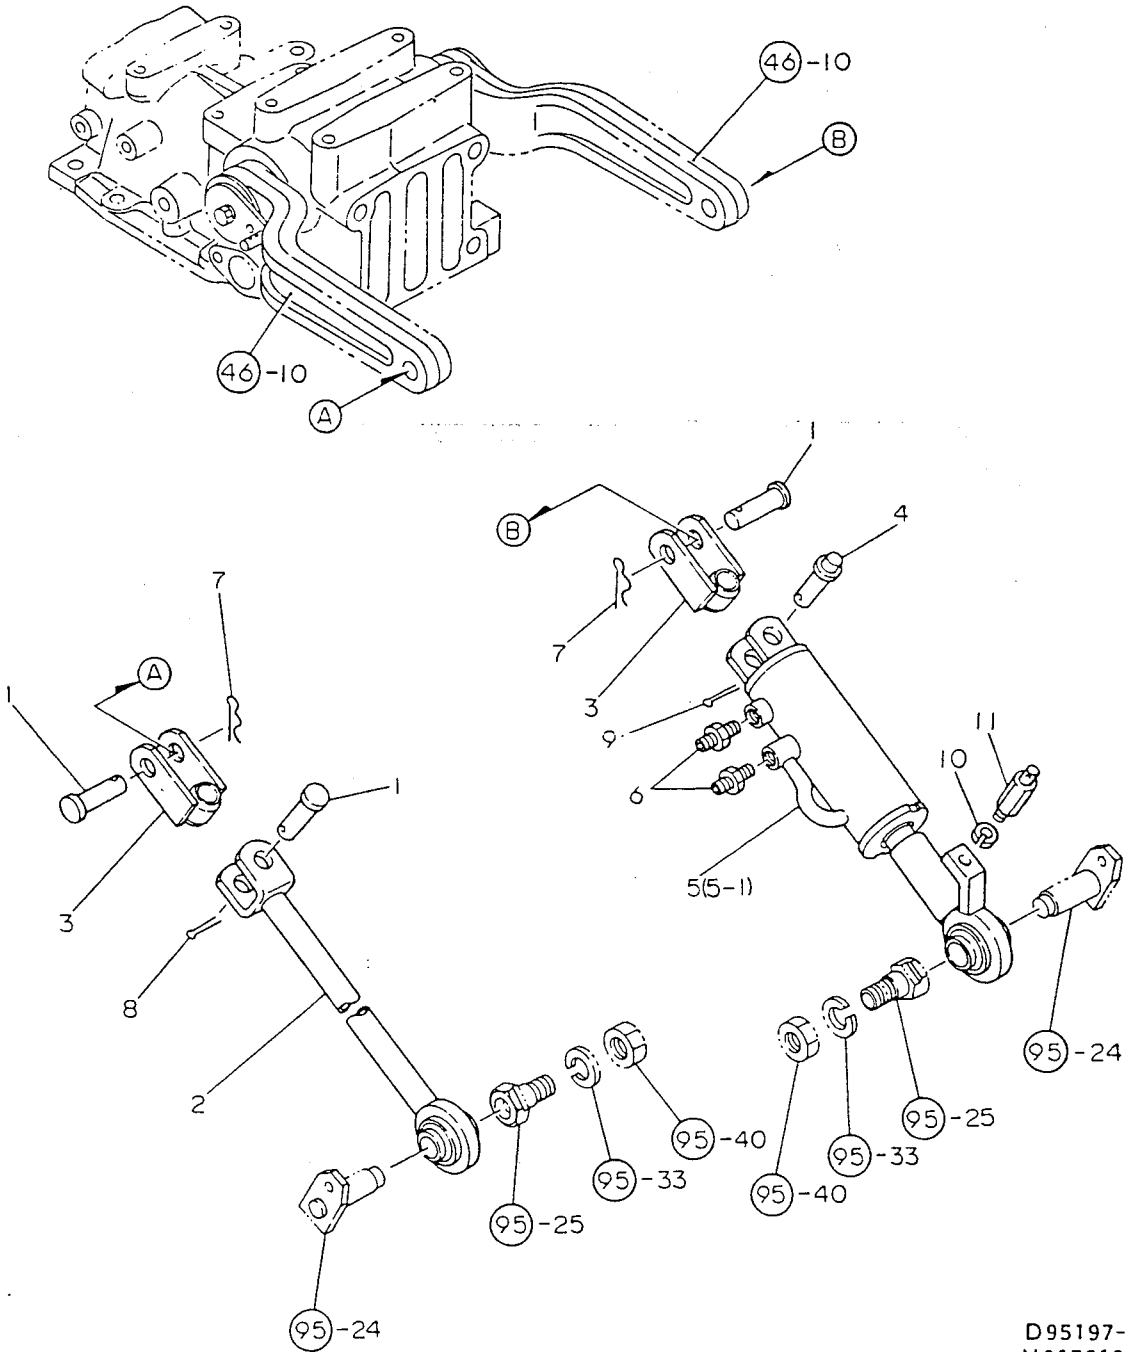

105. リフトリンク

D95197-17310
NG17619

+-----+
I 2G16 I
I(2G02)I
+-----+
NPC-1493

105. リ フ ト リ ン ク

86.05.02
(A)=RSA1301U
(B)=
(C)=
(D)=

ミタシ NO.	レハル 0	フヒンハコウ	フヒン メイ	-----コウ----- (A)(B)(C)(D)	I P/U A R
1	.	195165-17390	ヒオン16X48	3	1
2	.	195197-18600	リフトリンクA CMP	1	1
3	.	195199-18630	リフトリンク B CMP	2	1
4	.	195199-18660	シテンヒオン A	1	1
5	.	* 795197-19600	シリクタ シクミ	1	1
5- 1	.	795197-19601	シリクタ シクミ	1	N 1
		(A=R01069)			
6	.	172110-76470	ニツフォル	2	1
7	.	22360-160000	スナツフヒオン 16	2	10
8	.	22417-320300	ワリヒオン 3.2X 30	1	30
9	.	22417-320300	ワリヒオン 3.2X 30	1	30
10	.	22217-060000	ハネサカネ 6	1	W 10
		(A=R00101)			
11	.	195197-18940	センサーシテンヒオン	1	W 1
		(A=FXXXXX)