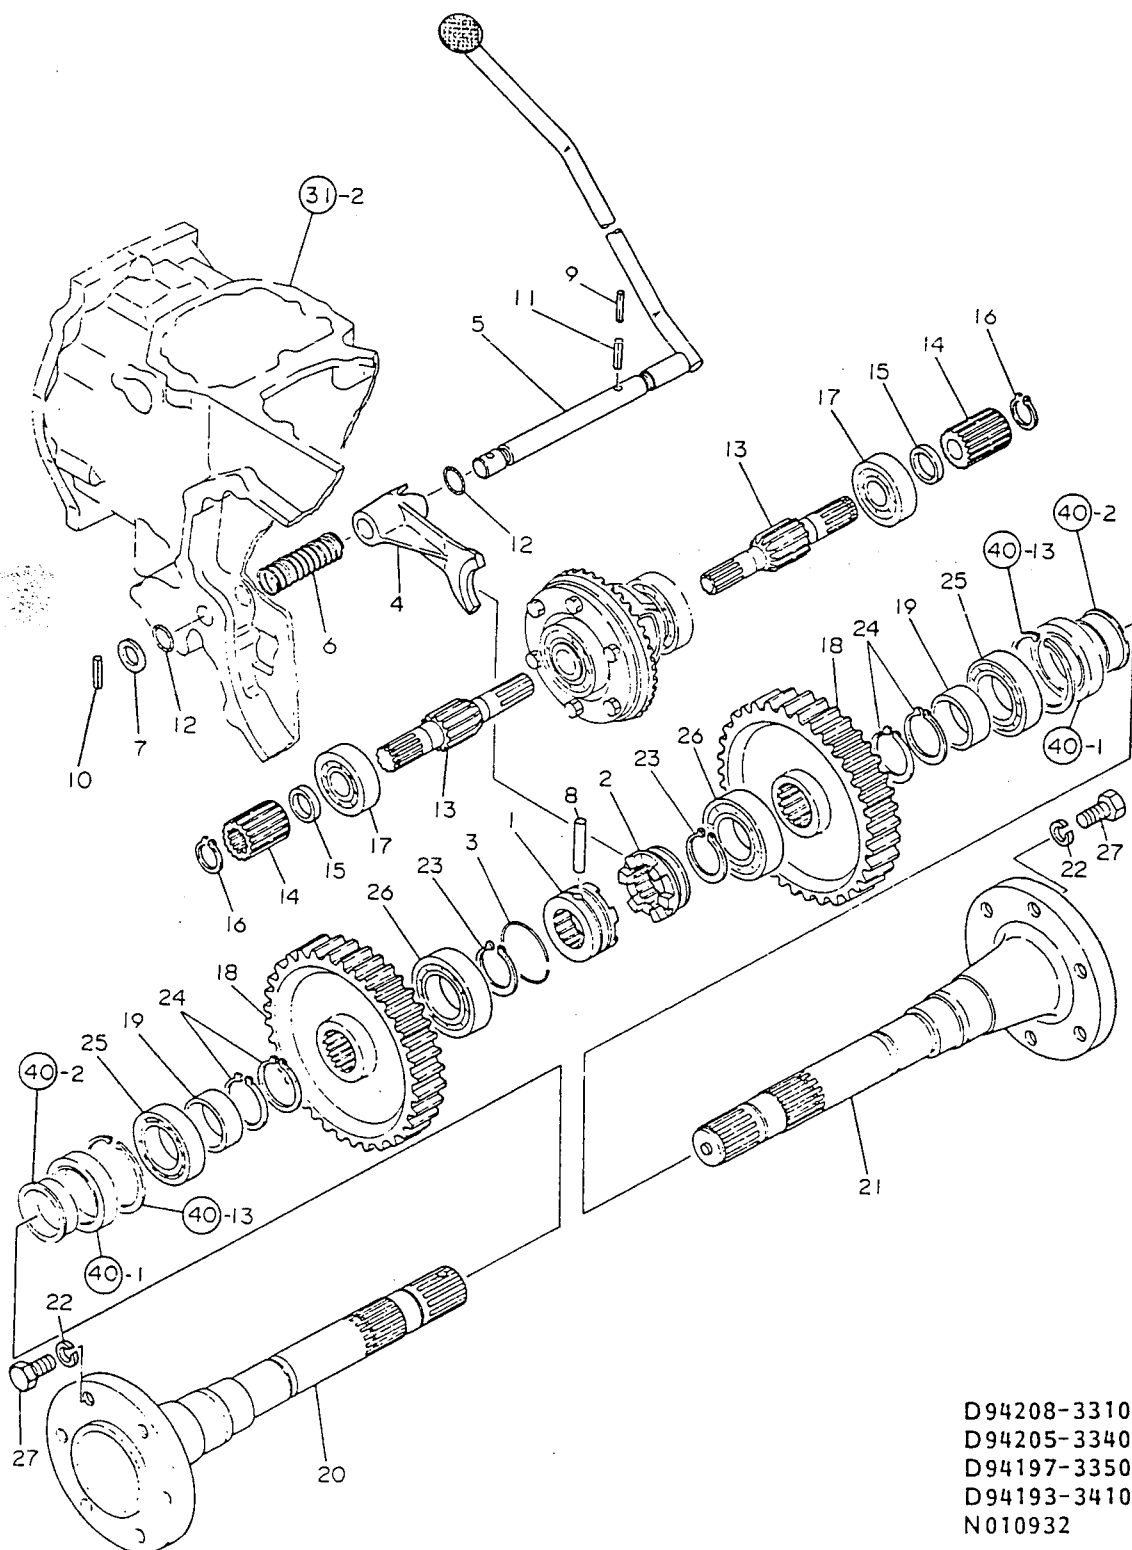

41. デ フ ロ ッ ク

D94208-33100
D94205-33400
D94197-33500
D94193-34100
N010932

+-----+
I 1G05 I
I(1G02)I
+-----+
NPC-1493

41. デ フ ロ ッ ク

86.05.02

(A)=F16
(B)=F16D
(C)=
(D)=

ミタシ NO.	レハル 0	フビシハソコウ	フビシ メイ	-----コソウ-----				I	P/U	A	R
				(A)	(B)	(C)	(D)				
1	.	194197-33100	テフロックスライタ(L	1	1					1	
2	.	194197-33110	テフロックスライタ(R	1	1					1	
3	.	194197-33120	スナツフリンク 58	1	1					1	
4	.	194197-33141	シフトフオーク(テフロック	1	1					1	
5	.	194208-33160	ハタル(テフロック	1	1					1	
6	.	194300-33190	スフリンク(テフロック	1	1					1	
7	.	194300-33200	スハ-サ 20X32X3.2	1	1					1	
8	.	22312-080560	ハイコウヒソ 8X56	1	1					10	
9	.	22351-050040	スフリンクヒソ 5.0AX 40	1	1					10	
10	.	22351-080032	スフリンクヒソ 8.0AX 32	1	1					10	
11	.	22351-080040	スフリンクヒソ 8.0AX 40	1	1					1	
12	.	24311-000160	オリンク 1A P 16.0	2	2					10	
13	.	194205-33400	ファイナルヒソニソ	2	2					1	
14	.	194205-33450	フル-キスフライン	2	2					1	
15	.	194205-33460	カラ- 25X34X6.8	2	2					1	
16	.	22242-000240	トメフC(シク 24	2	2					10	
17	.	24101-063054	ハリンク 6305	2	2					1	
18	.	194197-32520	ファイナルキヤ	2	2					1	
19	.	194440-32580	カラ- 45X55X20	2	2					1	
20	.	194193-34100	リヤアクスルシヤフトL	1	1					1	
21	.	194193-34110	リヤアクスルシヤフトR	1	1					1	
22	.	22217-160000	ハネサカネ 16	12	12					10	
23	.	22242-000400	トメフC(シク 40	2	2					10	
24	.	22242-000450	トメフC(シク 45	4	4					10	
25	.	24101-060094	ハリンク 6009	2	2					1	
26	.	24101-062084	ハリンク 6208	2	2					1	
27	.	26116-160302	ホルト 16X 30	12	12					10