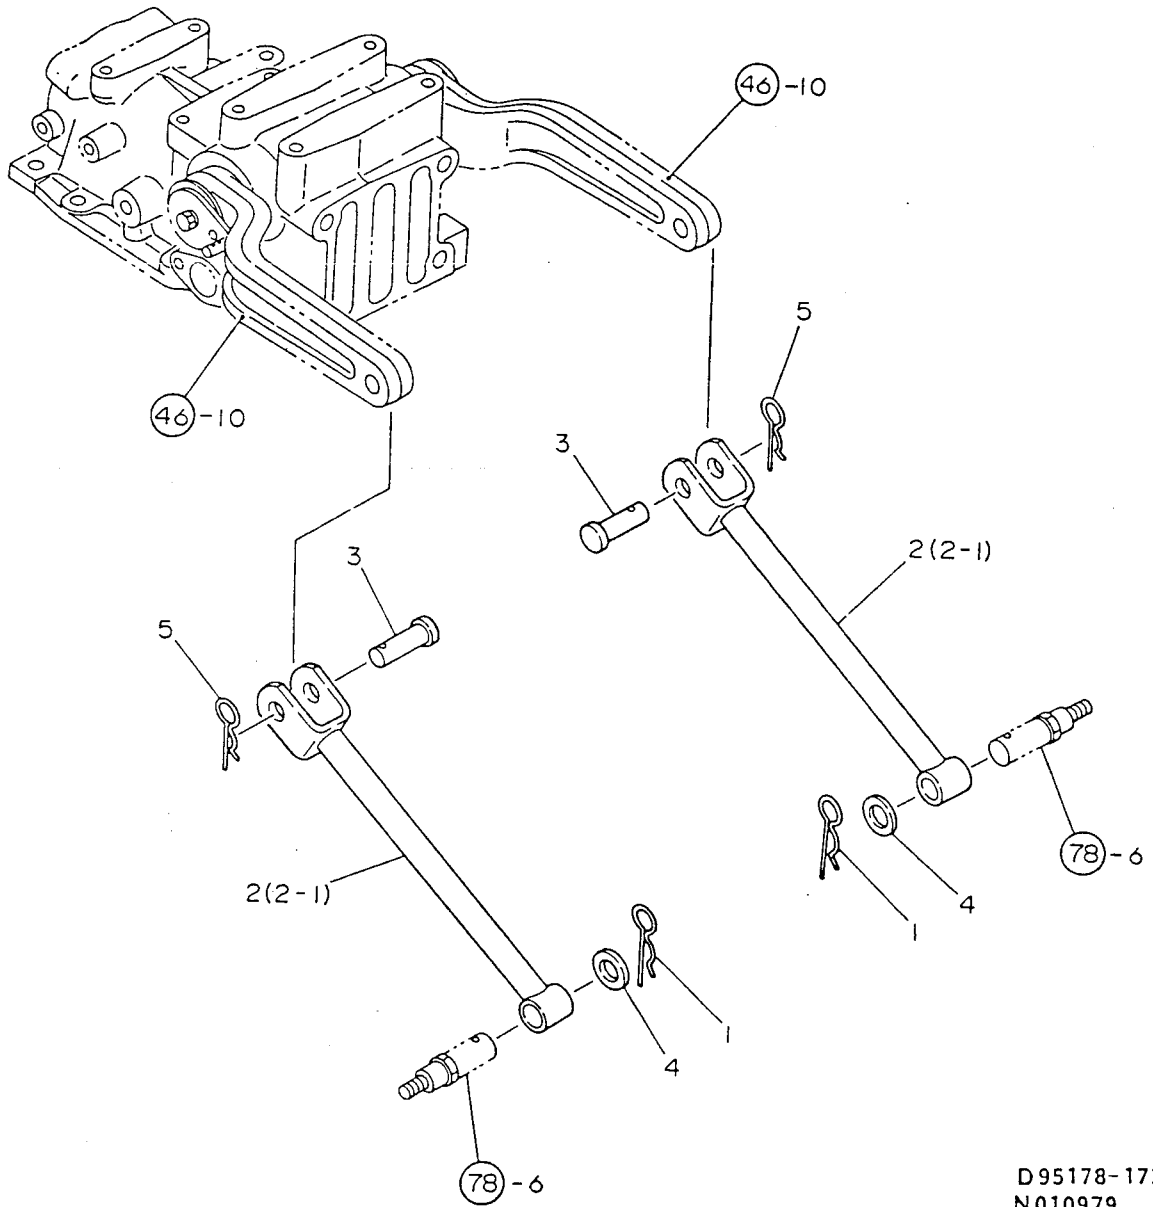

88. リフトリンク

D95178-17300
N010979

+-----+
| 2D16 |
| (2D02) |
+-----+
NPC-1493

88. リ フ ト リ ン ク

86.05.02
(A)=RCA1401
(B)=
(C)=
(D)=

ミタシ NO.	レベル 0	フビシヤンコウ	フビシヤ メイ	-----コウ-----				I	P/U	A	R
				(A)	(B)	(C)	(D)				
1	.	195184-15360	スツフ°ヒン 19	2						1	
2	.	* 195178-17300	リフトリンク CMP	2						1	
2- 1	.	195178-17301	リフトリンク CMP	2				R		1	
(A=RXXXXX)											
3	.	195165-17390	ヒン16X48	2						1	
4	.	22117-200000	サカネ(コリル 20	2						10	
5	.	22360-160000	スツフ°ヒン 16	2						10