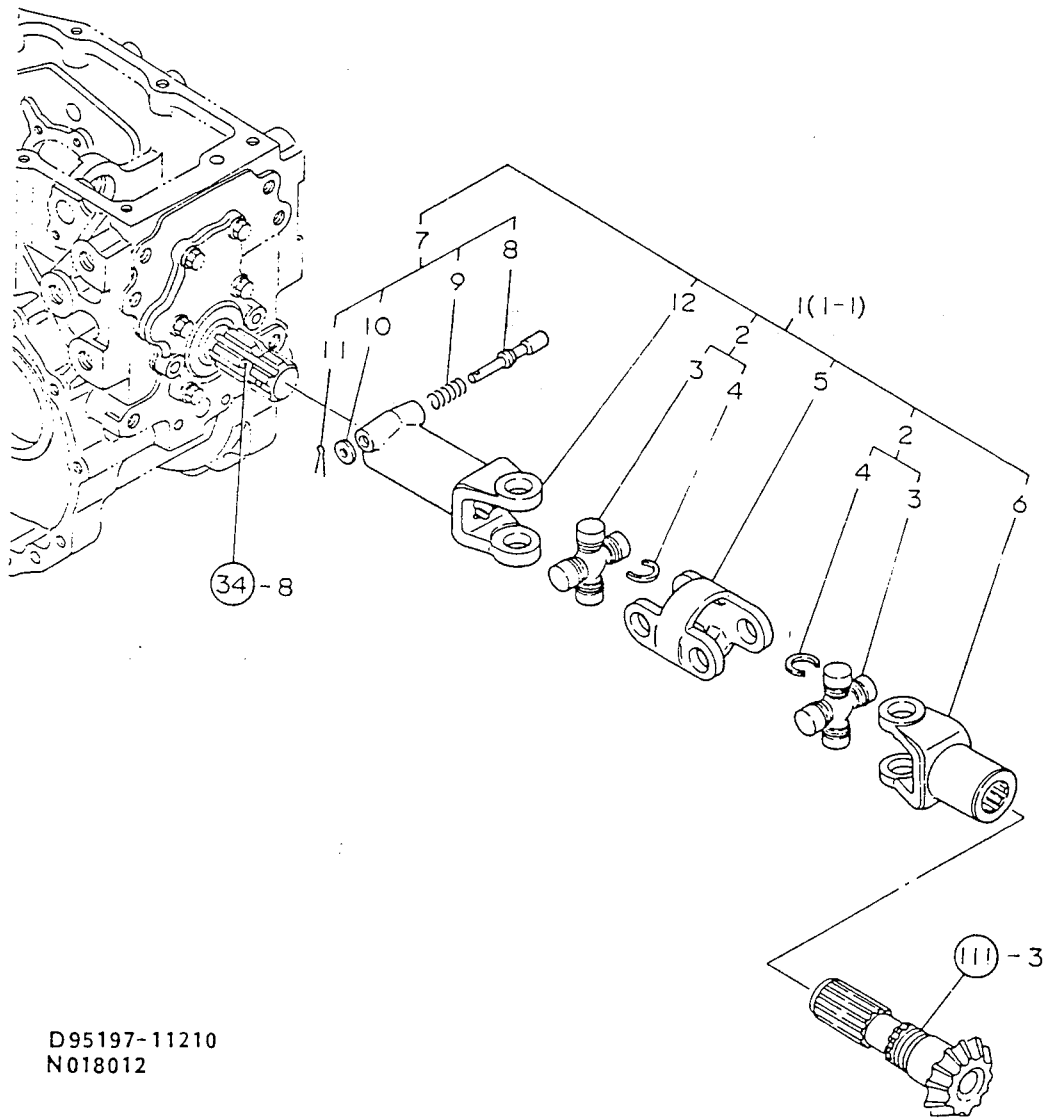

109. ドライブシャフト

D95197-11210
N018012

+-----+
I 2I04 I
I(2I02)I
+-----+
NPC-1493

109. ドライブシャフト

86.05.02
(A)=RCA1401U
(B)=
(C)=
(D)=

ミタシ NO.	レベル	0	フビシハコウ	フビシ メイ	----コウ----				I	P/U	A	R
					(A)	(B)	(C)	(D)				
1	.	*	195197-19950	ドライブシャフト シクミ	1						1	
I 1- 1	.		795197-11210 (A=RXXXXX)	ドライブシャフト シクミ	1				R			
2	..		195185-11200	スハイタ CMP	2						1	
3	...		195185-11210	スハイタ	2						1	
4	...		195185-11220	スナツフリンク	8						1	
5	..		195185-11320	ヨク(センタ)	1						1	
6	..		195185-11330	ヨク(スリーフ)	1						1	
7	..		795060-11501	ロツクヒオンセツ	1						1	
8	...		195100-11181	ロツクヒオン	1						1	
9	...		195100-11191	リタ-ン入フリンク	1						1	
10	...		22117-100000	サカネ(コマル 10)	1						10	
11	...		22417-300150	ワリヒオン 3.0X 15	1						10	
12	..		195197-19960	スフラインヨク A	1						1