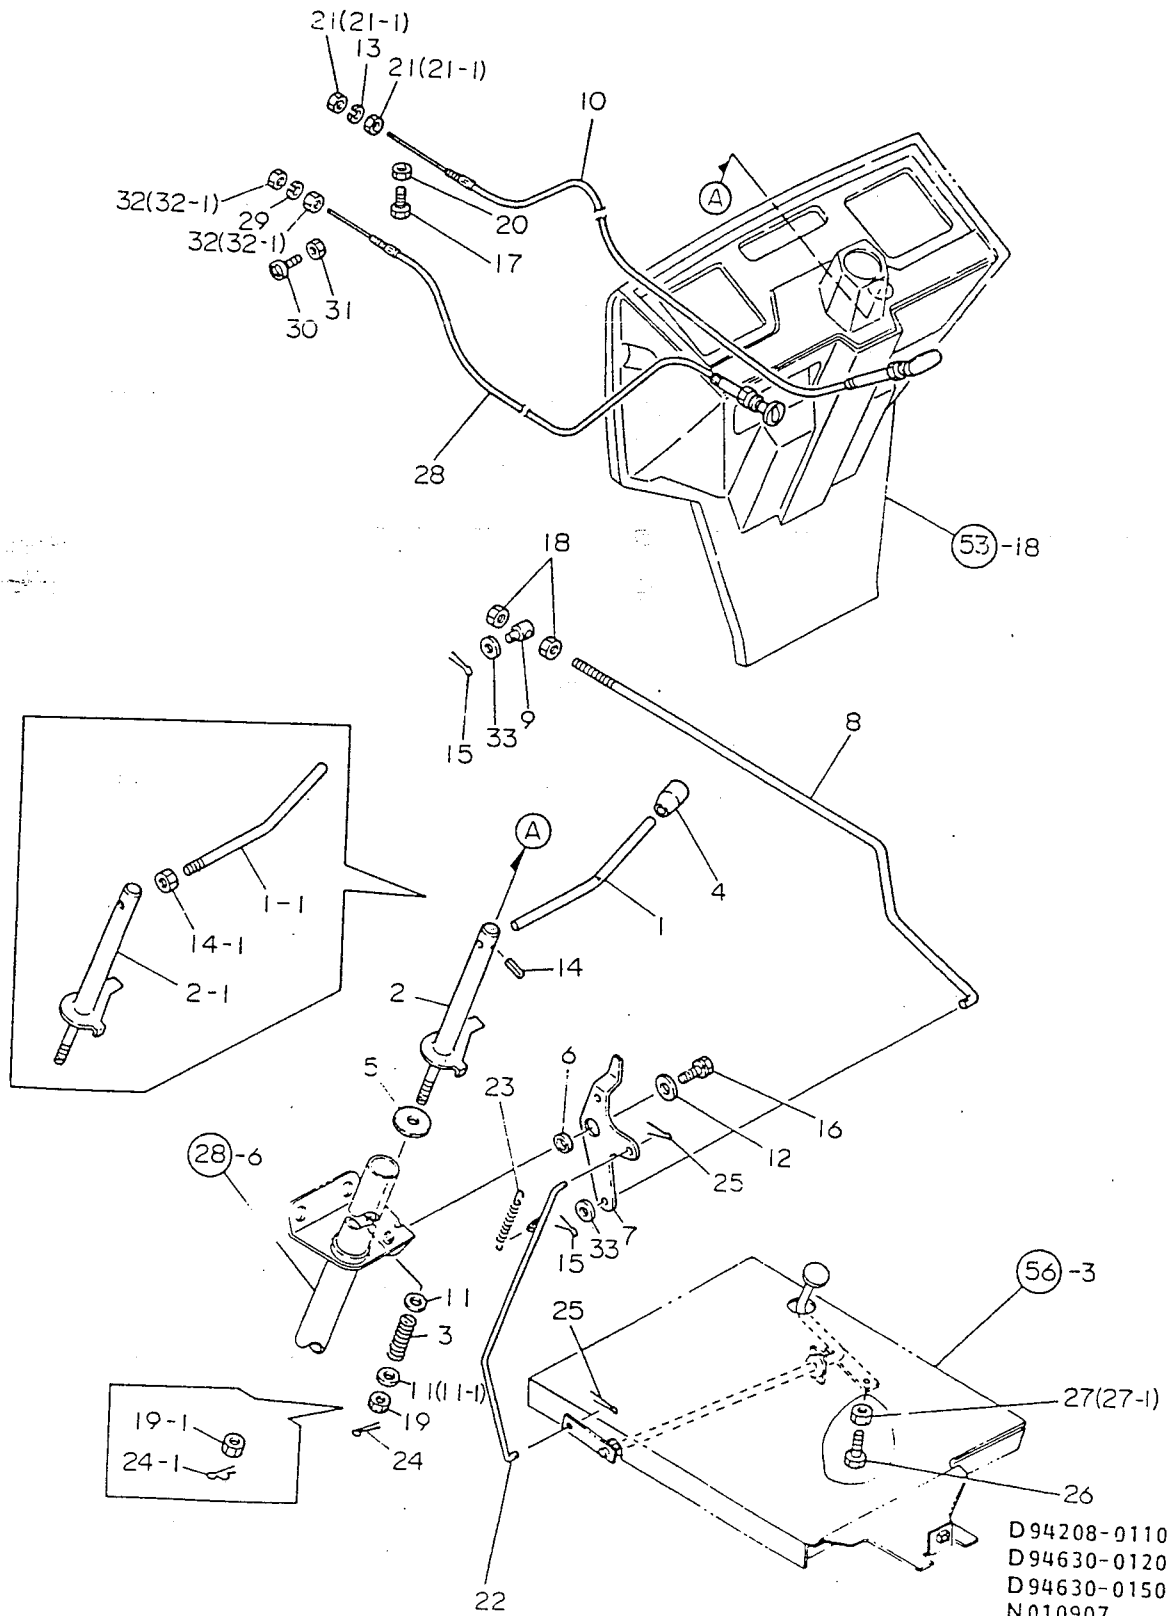

16. アクセルレバー

D94208-01100
D94630-01200
D94630-01500
N010907

(A)=F16
(B)=F16D
(C)=
(D)=

16. アクセルレバー

+-----+
1 D03 1
1 (1D02) 1
+-----+
NPC-1493

ミタシ NO.	レベル 0	フビシヤンコウ	フビシヤ メイ	----コウ---- (A)(B)(C)(D)	I	P/U	A	R
1	.	194630-01110	アクセルレバー	1 1				1
1- 1	.	194630-01111 (A=F10523	アクセルレバー) (B=F13204)	1 1		S		1
2	.	194630-01120	レバー-カイト CMP	1 1				1
2- 1	.	194630-01121 (A=F10523	レバー-カイト CMP) (B=F13204)	1 1		S		1
3	.	194630-01150	ハネ(アクセルレバー	1 1				1
4	.	194150-01190	ノブ(アクセルレバー	1 1				1
5	.	194145-01260	フリクションプレート	1 1				1
6	.	194150-01270	スロ-サ 20	1 1				1
7	.	194630-01350	リンクレバー(アクセルレ-タ	1 1				1
8	.	194208-01360	リンクロツト(アクセルレ-タ	1 1				1
9	.	194150-01370	アシヤスタ(アクセルレ-タ	1 1				1
10	.	194630-01500	ワイヤ(エンシヤンストツフ°	1 1				1
11	.	22137-100000	サッカネ(ミカキ 10	2 2				10
11- 1	.	22137-120000 (A=F10413	サッカネ(ミカキ 12) (B=F12004)	1 1		S		10
12	.	22157-100000	サッカネ(タヰマル 10	1 1				10
13	.	22217-060000 (A=F10173	ハネサッカネ 6) (B=F11265)	1 1		Z		10
14	.	22351-030020	スフリンクフビシヤン 3.0AX 20	1 1				10
14- 1	.	26756-100002 (A=F10523	トメナツト 10) (B=F13204)	1 1		S		10
15	.	22417-160180	フリクション 1.6X 18	2 2				10
16	.	26013-100202	ホルト(ハネ 10X 20	1 1				10
17	.	26116-050142	ホルト 5X 14	1 1				10
18	.	26716-080002	ナツト 8	2 2				10
19	.	26817-100002	ミソツキナツト 10	1 1				10
19- 1	.	26716-100002 (A=F10413	ナツト 10) (B=F12004)	1 1		S		10
20	.	26756-050002	トメナツト 5	1 1				10
21	.	* 26756-060002	トメナツト 6	2 2				10
21- 1	.	26716-060002 (A=F10173	ナツト 6) (B=F11265)	2 2		R		10
22	.	194630-01440	フ-トアクセルロツト CMP	1 1				1
23	.	194200-01680	フ-トアクセルレハネ	1 1				1
24	.	22417-250220	フリクション 2.5X 22	1 1				10
24- 1	.	22360-100000 (A=F10101	スナツフ°フビシヤン 10) (B=FXXXXX)	1 1		S		10
25	.	22417-160180	フリクション 1.6X 18	2 2				10
26	.	26116-060254	ホルト 6X 25	1 1				30
27	.	* 26706-060002	ナツト 6	1 1				10
27- 1	.	26716-060002 (A=F10101	ナツト 6) (B=F10101)	1 1		N		10
28	.	194630-01510	ワイヤ(テコフ°	1 1				1
29	.	22217-060000 (A=F10173	ハネサッカネ 6) (B=F11265)	1 1		Z		10
30	.	26557-040162	ナハコネシ(+アナ 4X16	1 1				10
31	.	26756-040002	トメナツト 4	1 1				10
32	.	* 26756-060002	トメナツト 6	2 2				10
32- 1	.	26716-060002 (A=F10173	ナツト 6) (B=F11265)	2 2		R		10
33	.	22137-080000 (A=F10101	サッカネ(ミカキ 8) (B=F10101)	2 2		W		10