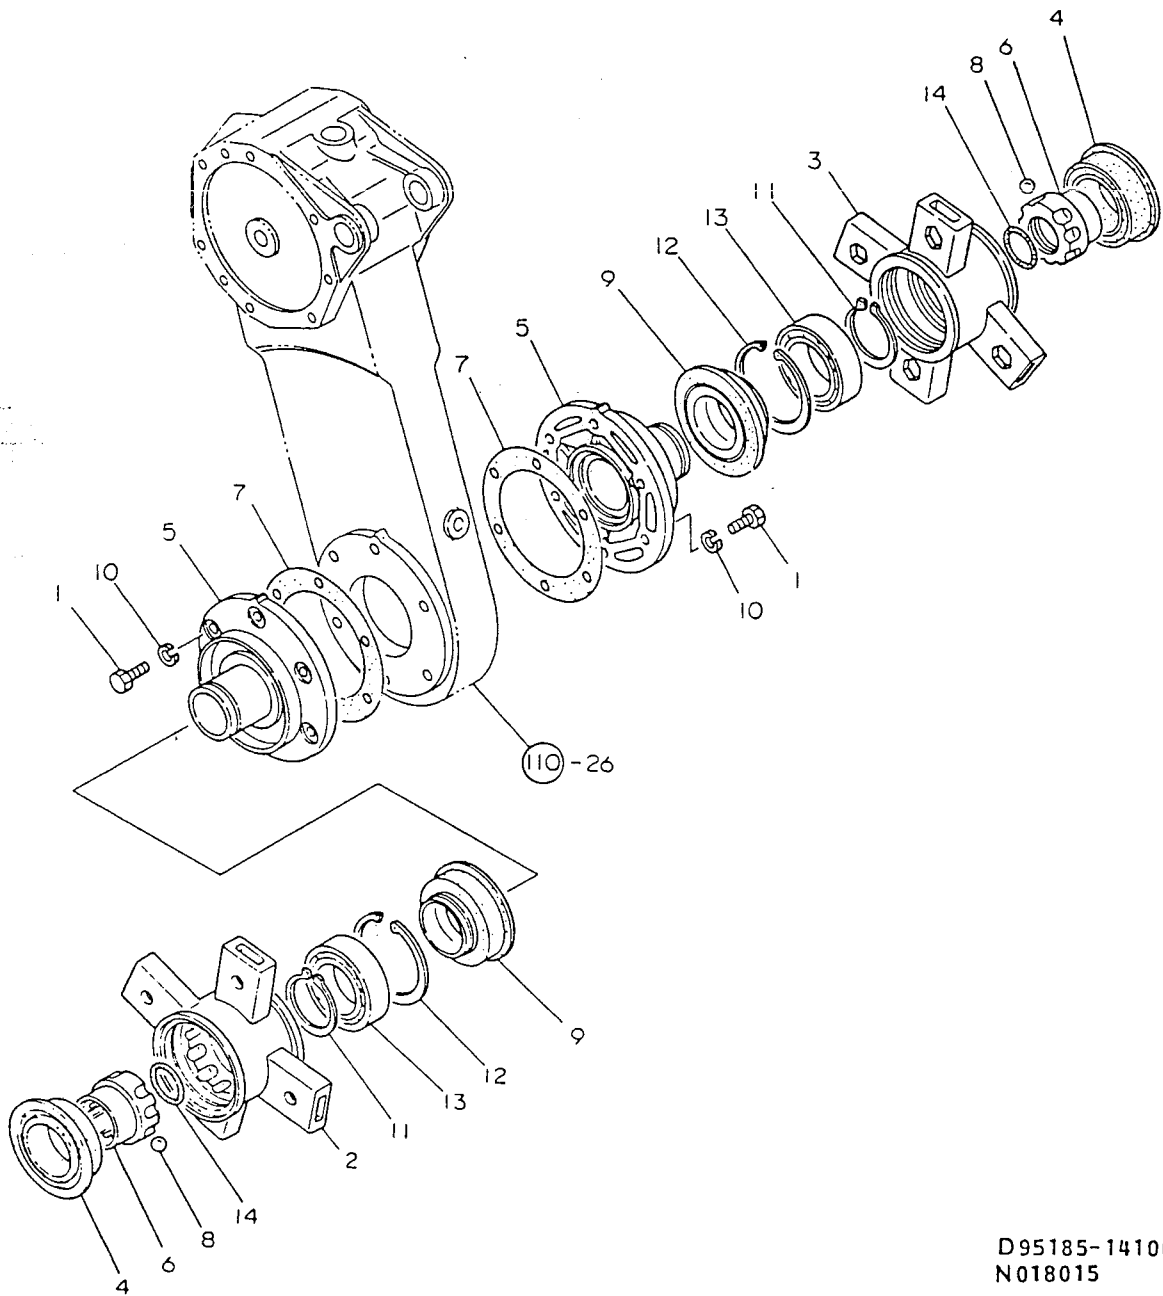

112. クロスタ

D95185-14100
N018015

+-----+
I 2I07 I
I(2I02)I
+-----+
NPC-1493

112. ク ロ ス ロ ー タ

86.05.02
(A)=RCA1401U
(B)=
(C)=
(D)=

ミタシ NO.	レハル 0	フビコハンコウ	フビン メイ	----コウ----				I P/U A R
				(A)	(B)	(C)	(D)	
1	.	195184-12260	シールホルト8*25	12				1
2	.	195185-14201	クロスロータL CMP	1				1
3	.	195185-14211	クロスロータR CMP	1				1
4	.	195040-14240	タワミシール	2				2
5	.	195140-14250	ツメシクホルター-	2				1
6	.	195185-14262	クロスツキッテ	2				1
7	.	192011-48120	ハツキン(ホルター-	2				1
8	.	192010-99240	コウキユウ15/32	18				10
9	.	792010-99310	オイルシールQLF508095	2				2
10	.	22217-080000	ハネサカカネ 8	12				10
11	.	22242-000500	トメワC(シク 50	2				10
12	.	22252-000800	トメワC(アナ 80	2				5
13	.	24101-060104	ハアリク 6010	2				1
14	.	24321-000350	オリク 1A G 35.0	2				10