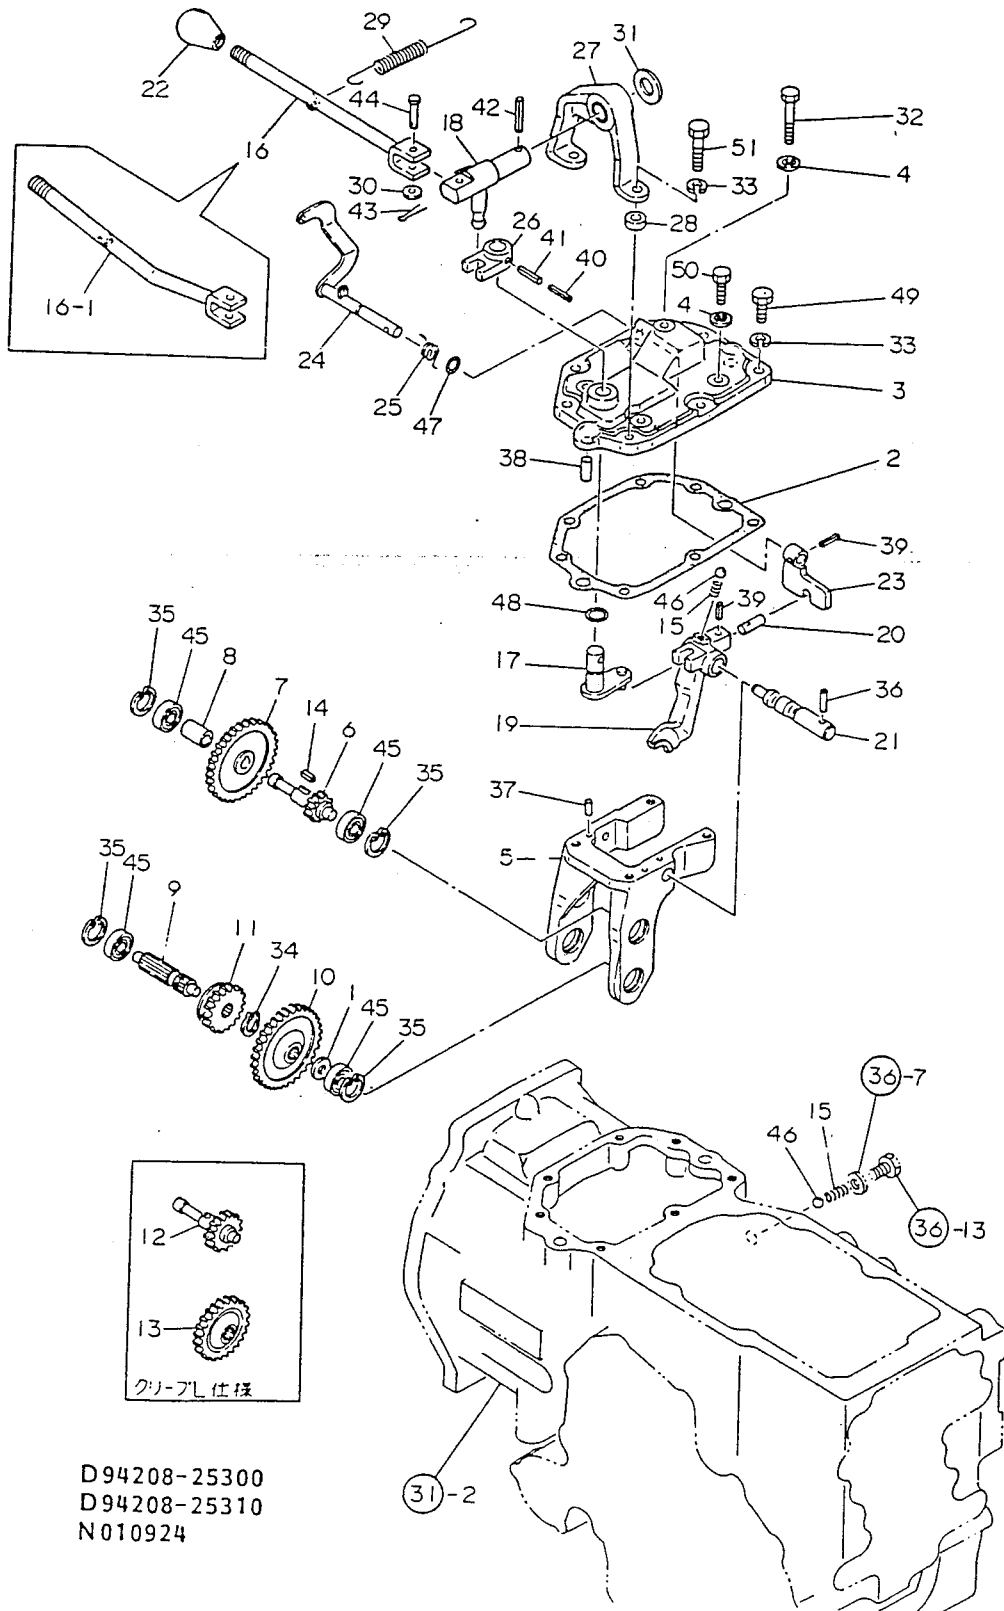

33. クリープギヤ

D94208-25300
D94208-25310
N010924

33. クリ ー プ キ ャ

(A)=F16
(B)=F16D
(C)=
(D)=

1F08 I
1(1F02) I
NPC-1493

ミタツシ NO.	レハ"ル 0	フ"ヒンハ"ンコ"ウ	フ"ヒン メイ	----コ"ウ---- I P/U A R			
				(A)	(B)	(C)	(D)
1	.	1C6141-11470	ス"ー"サ 10.5X18X1	1	1		1
2	.	194197-24220	ハ"ツキン(ケ"ス"カハ"ー	1	1		1
3	.	194193-24230	ミツシヨ"ンケ"ス"カハ"ーC	1	1		1
4	.	194310-24240	コ"ムツキサ"カ"ネ 8	4	4		1
5	.	194193-25700	クリ"フ"ケ"ス	1	1		1
6	.	194193-25710	カウ"ンタシ"ャフ"ト(クリ"フ"°L	1	1		1 (1)
7	.	194193-25720	カウ"ンタキ"ャ(クリ"フ"°	1	1		1
8	.	194193-25730	カラ"ー(クリ"フ"°	1	1		1
9	.	194193-25740	シ"ャフ"ト(クリ"フ"°	1	1		1
10	.	194193-25750	キ"ャ52(クリ"フ"°L	1	1		1 (1)
11	.	194193-25760	ス"ライ"ト"キ"ャ(クリ"フ"°	1	1		1
12	.	194193-25770	カウ"ンタシ"ャフ"ト(クリ"フ"°H	1	1		1 (2)
13	.	194193-25780	キ"ャ39(クリ"フ"°H	1	1		1 (2)
14	.	194193-25790	キ"ー 4X4X12	1	1		5
15	.	194310-27180	ス"フ"°リ"ンク" 22.2	2	2		1
16	.	* 194208-27500	ハ"ンソク"レハ"ー(クリ"フ"°	1	1		1
16-1	.	194208-27501	ハ"ンソク"レハ"ー(クリ"フ"°	1	1	R	1
				(A)=FXXXXX) (B)=FXXXXX)			
17	.	194208-27510	シ"フトア"ー"ム(クリ"フ"°	1	1		1
18	.	194208-27520	レハ"ー"シ"ャフ"ト(クリ"フ"°	1	1		1
19	.	194193-27530	シ"フトフ"ォ"ーク(クリ"フ"°	1	1		1
20	.	194193-27540	ロツク"ヒ"ョ"ン(クリ"フ"°	1	1		5
21	.	194193-27550	フ"ォ"ークシ"ャフ"ト(クリ"フ"°	1	1		1
22	.	194208-25800	レハ"ー"ニ"キ"ャ"リ	1	1		1
23	.	194193-27560	ロツク"ア"ー"ム(クリ"フ"°	1	1		1
24	.	194208-27570	ロツク"レハ"ー(クリ"フ"°	1	1		1
25	.	194208-27580	リ"タ"ー"ン"ス"フ"°リ"ンク" (クリ"フ"°	1	1		1
26	.	194208-27590	シ"フト"タ(クリ"フ"°	1	1		1
27	.	194208-27600	レハ"ー"サ"ホ"ー"ト CMP	1	1		1
28	.	194208-27620	カラ"ー 9X19X5	2	2		1
29	.	194208-27640	ロツク"SP(クリ"フ"°	1	1		1
30	.	22117-060000	サ"カ"ネ(コ"マル 6	1	1		10
31	.	22127-160000	サ"カ"ネ(ナ"ミ"マル 16	1	1		10
32	.	26116-080452	ホ"ル"ト 8X 45	1	1		10
33	.	22217-080000	ハ"ネ"サ"カ"ネ 8	7	7		10
34	.	22242-000150	ト"メ"ワ"ク(シ"ツク 15	1	1		10
35	.	22252-000260	ト"メ"ワ"ク(ア"ナ 26	4	4		10
36	.	22312-040180	ハ"イ"コウ"ヒ"ョ"ン 4X18	1	1		10
37	.	22312-060120	ハ"イ"コウ"ヒ"ョ"ン 6X12	2	2		10
38	.	22312-120180	ハ"イ"コウ"ヒ"ョ"ン 12X18	2	2		10
39	.	22351-030016	ス"フ"°リ"ンク" "ヒ"ョ"ン 3.0AX 16	2	2		10
40	.	22351-035025	ス"フ"°リ"ンク" "ヒ"ョ"ン 3.5AX 25	1	1		10
41	.	22351-060025	ス"フ"°リ"ンク" "ヒ"ョ"ン 6.0AX 25	1	1		10
42	.	22351-060032	ス"フ"°リ"ンク" "ヒ"ョ"ン 6.0AX 32	1	1		10
43	.	22417-160100	ワ"リ"ヒ"ョ"ン 1.6X 10	1	1		1
44	.	22487-060260	ヒ"ラ"ア"タ"マ"ヒ"ョ"ン 6X 26	1	1		10
45	.	24101-060004	ハ"ァ"リ"ンク" 6000	4	4		1
46	.	24190-100001	コウ"キ"ユウ 5/16	2	2		1
47	.	24311-000070	オリ"ンク" 1A P 7.0	1	1		10
48	.	24311-000110	オリ"ンク" 1A P 11.0	1	1		10
49	.	26116-080202	ホ"ル"ト 8X 20	5	5		10
50	.	26116-080252	ホ"ル"ト 8X 25	3	3		10
51	.	26116-080352	ホ"ル"ト 8X 35	2	2		10

----- ヒ"コウ -----
(1) ハ クリ"フ"°Hシ"ョウ |
      ニ"ノ"ミ シ"ョウ"ス"ル |
(2) ハ クリ"フ"°Lシ"ョウ |
      ニ"ノ"ミ シ"ョウ"ス"ル |