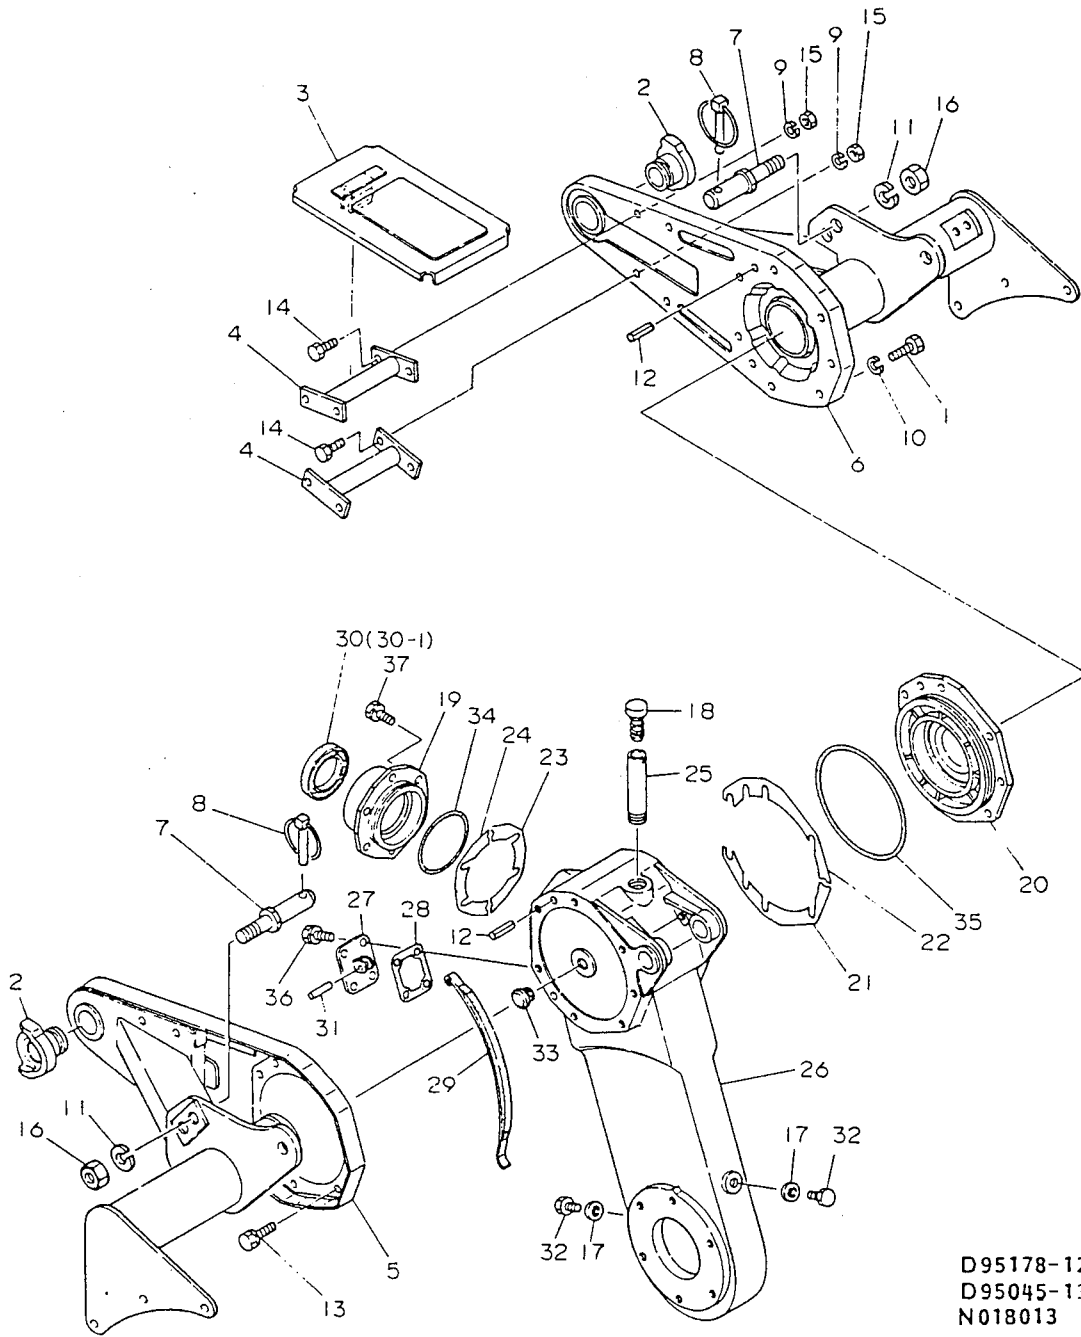

110. メ ー ン ビ ー ム

D95178-12210
 D95045-13100
 N018013

(A)=RCA1401U
 (B)=
 (C)=
 (D)=

110. メ ー ン ビ ー ム

+-----+
 I 2I05 I
 I(2I02)I
 +-----+
 NPC-1493

| ミタシ NO. | レハル O | フヘンハンコウ | フヘン メイ | -----コウ----- (A)(B)(C)(D) | I P/U A R |
|------------|-------|-----------------------------|-------------------|------------------------------|-----------|
| 1 | . | 195184-12270 | シールホルト 10X30 | 7 | 1 |
| 2 | . | 195185-12430 (A=RXXXXX) | フツシユ(ロータリシデン | 2 | Z 1 |
| 3 | . | 195162-12440 | シヨイントカハ-CMP | 1 | 1 |
| 4 | . | 195162-12550 | サホートハ-CMP | 2 | 1 |
| 5 | . | 195178-19800 | メーンビーム(L CMP | 1 | 1 |
| 6 | . | 195178-19810 | メーンビーム(R CMP | 1 | 1 |
| 7 | . | 195178-19890 | リフトアームピオン | 2 | 1 |
| 8 | . | 794130-71410 | ホールソケットロツクピオン CMP | 2 | 5 |
| 9 | . | 22217-080000 | ハネサカネ 8 | 8 | 10 |
| 10 | . | 22217-100000 | ハネサカネ 10 | 7 | 10 |
| 11 | . | 22217-160000 | ハネサカネ 16 | 2 | 10 |
| 12 | . | 22351-100025 | スプリングピオン10.0AX 25 | 4 | 10 |
| 13 | . | 26013-100252 | ホルト(ハネ 10X 25 | 7 | 1 |
| 14 | . | 26116-080402 | ホルト 8X 40 | 8 | 10 |
| 15 | . | 26716-080002 | ナツト 8 | 8 | 10 |
| 16 | . | 26716-160002 | ナツト 16 | 2 | 10 |
| 17 | . | 195035-12130 | シールワツシヤ 10 | 2 | 5 |
| 18 | . | 195141-12140 | チユウセン | 1 | 1 |
| 19 | . | 195162-12150 | ケース(ピニオンシヤフト | 1 | 1 |
| 20 | . | 195162-12170 | カハRR(キヤホツクス | 1 | 1 |
| 21 | . | 195162-12350 | シム.01(ハハルキヤ | 1 | 1 |
| 22 | . | 195162-12360 | シム0.3(ハハルキヤ | 1 | 1 |
| 23 | . | 195162-12380 | シム0.1(ピニオンシヤフト | 1 | 10 |
| 24 | . | 195162-12390 | シム0.3(ピニオンシヤフト | 1 | 10 |
| 25 | . | 195141-12520 | チユウカン | 1 | 1 |
| 26 | . | 195144-13100 | ローターケース | 1 | 1 |
| 27 | . | 195141-13150 | チエンハリウケ CMP | 1 | 1 |
| 28 | . | 195141-13170 | ハツキン(チエンハリウケ | 1 | 1 |
| 29 | . | 195141-13180 | チエンハリ | 1 | 1 |
| 30 | . | * 194191-14670 | オイルシール TC45629 | 1 | 1 |
| I 30- 1 | . | 24421-456209 (A=RXXXXX) | オイルシール TC45629 | 1 | R |
| 31 | . | 1A1040-46260 | ピオン 8X30 | 1 | 5 |
| 32 | . | 1A1030-48070 | アフラフタ 10 | 2 | 2 |
| 33 | . | 1A1380-48150 | コムセン 15 | 1 | 1 |
| 34 | . | 24321-000700 | リング 1A G 70.0 | 1 | 10 |
| 35 | . | 24321-001250 | リング 1A G125.0 | 1 | 10 |
| 36 | . | 26013-080162 | ホルト(ハネ 8X 16 | 4 | 10 |
| 37 | . | 26013-080202 | ホルト(ハネ 8X 20 | 6 | 10 |