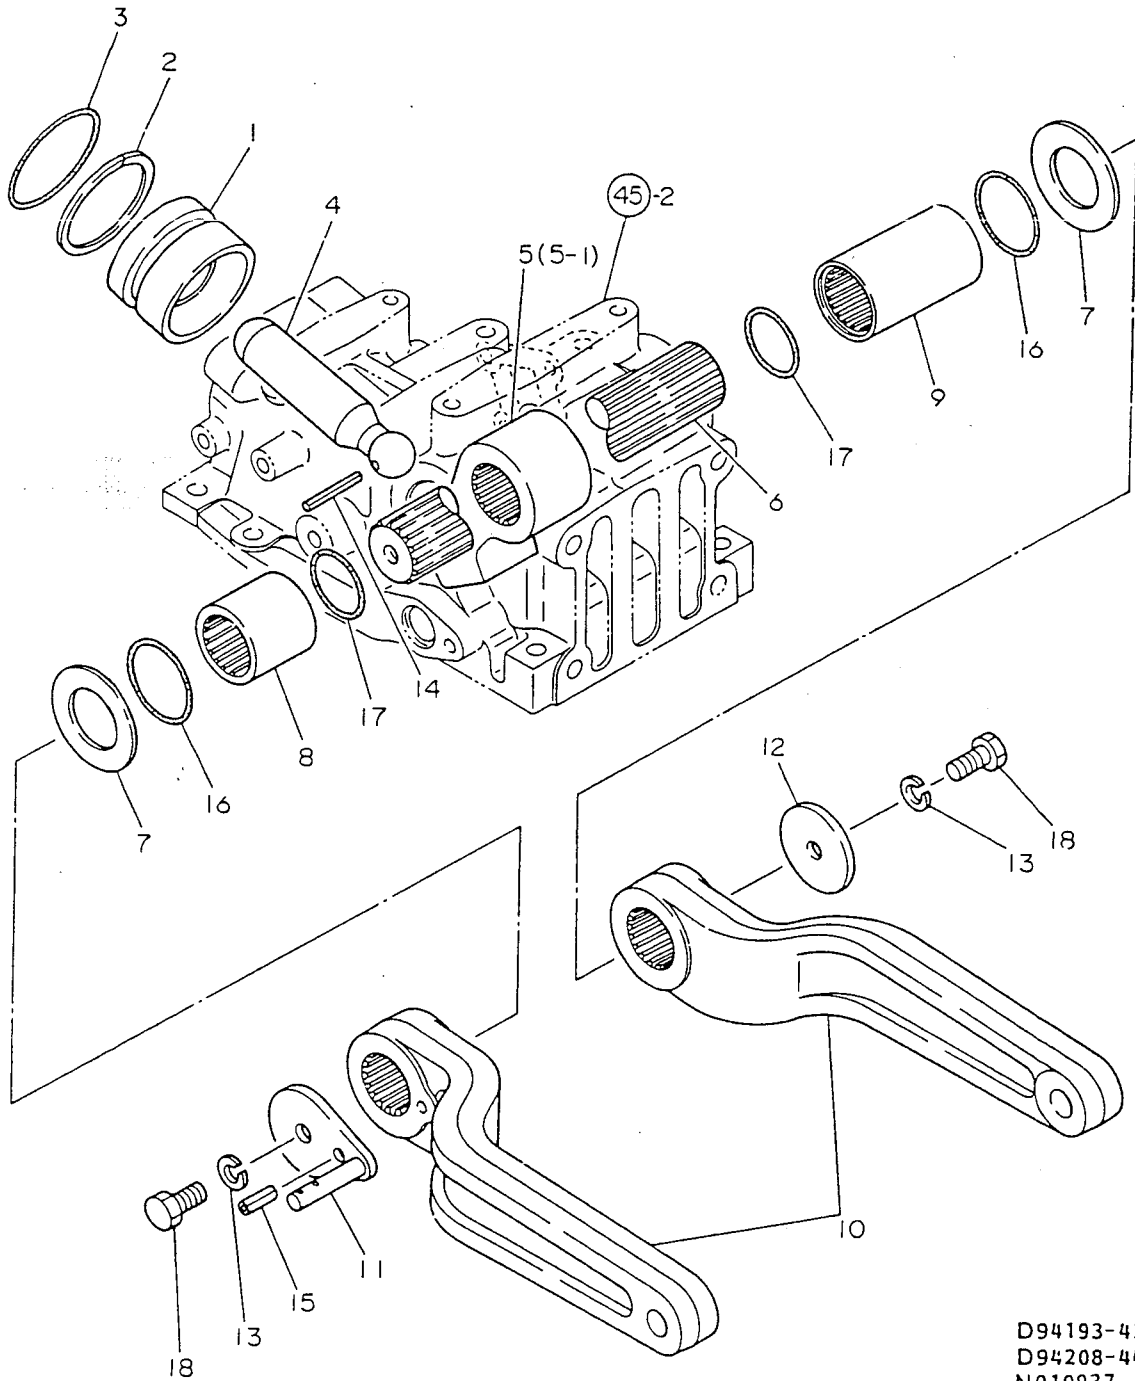

46. リフトクランク

D94193-43300
D94208-44100
N010937

46. リフトクランク

(A)=F16
(B)=F16D
(C)=
(D)=

+-----+
I 1H04 I
I(1H02)I
+-----+
NPC-1493

ミタシ NO.	レハル 0	フヒンハコウ	フヒン メイ	-----コウ-----				I	P/U	A	R
				(A)	(B)	(C)	(D)				
1	.	194193-43310	ヒーストン	1	1						1
2	.	194150-43350	ハツクアツフリンク P55ヨウ	1	1						1
3	.	24311-000550	リンク 1A P 55.0	1	1						10
4	.	194197-43410	ヒーストンロツト	1	1						1
5	.	* 194440-44111	リフトクランク	1	1						1
I 5- 1	.	194440-44112	リフトクランク	1	1					N	
		(A=FXXXXX	(B=FXXXXX								
6	.	194300-44210	リフトシャフト	1	1						1
7	.	194300-44230	ライナー 35X60X3	2	2						2
8	.	194197-44250	スリーフ(リフトシャフト L	1	1						1
9	.	194197-44260	スリーフ(リフトシャフト R	1	1						1
10	.	194208-44410	リフトアーム	2	2						1
11	.	194208-44510	アーム(フイートハツク	1	1						1
12	.	194197-44610	リフトシャフトオサエ 10X50X6	1	1						1
13	.	22217-100000	ハネサカネ 10	2	2						10
14	.	22351-050040	スプリングヒョン 5.0AX 40	1	1						10
15	.	22351-060016	スプリングヒョン 6.0AX 16	1	1						10
16	.	24321-000450	リンク 1A G 45.0	2	2						10
17	.	24341-000360	リンク 1A S 36.0	2	2						10
18	.	26116-100202	ホルト 10X 20	2	2						10