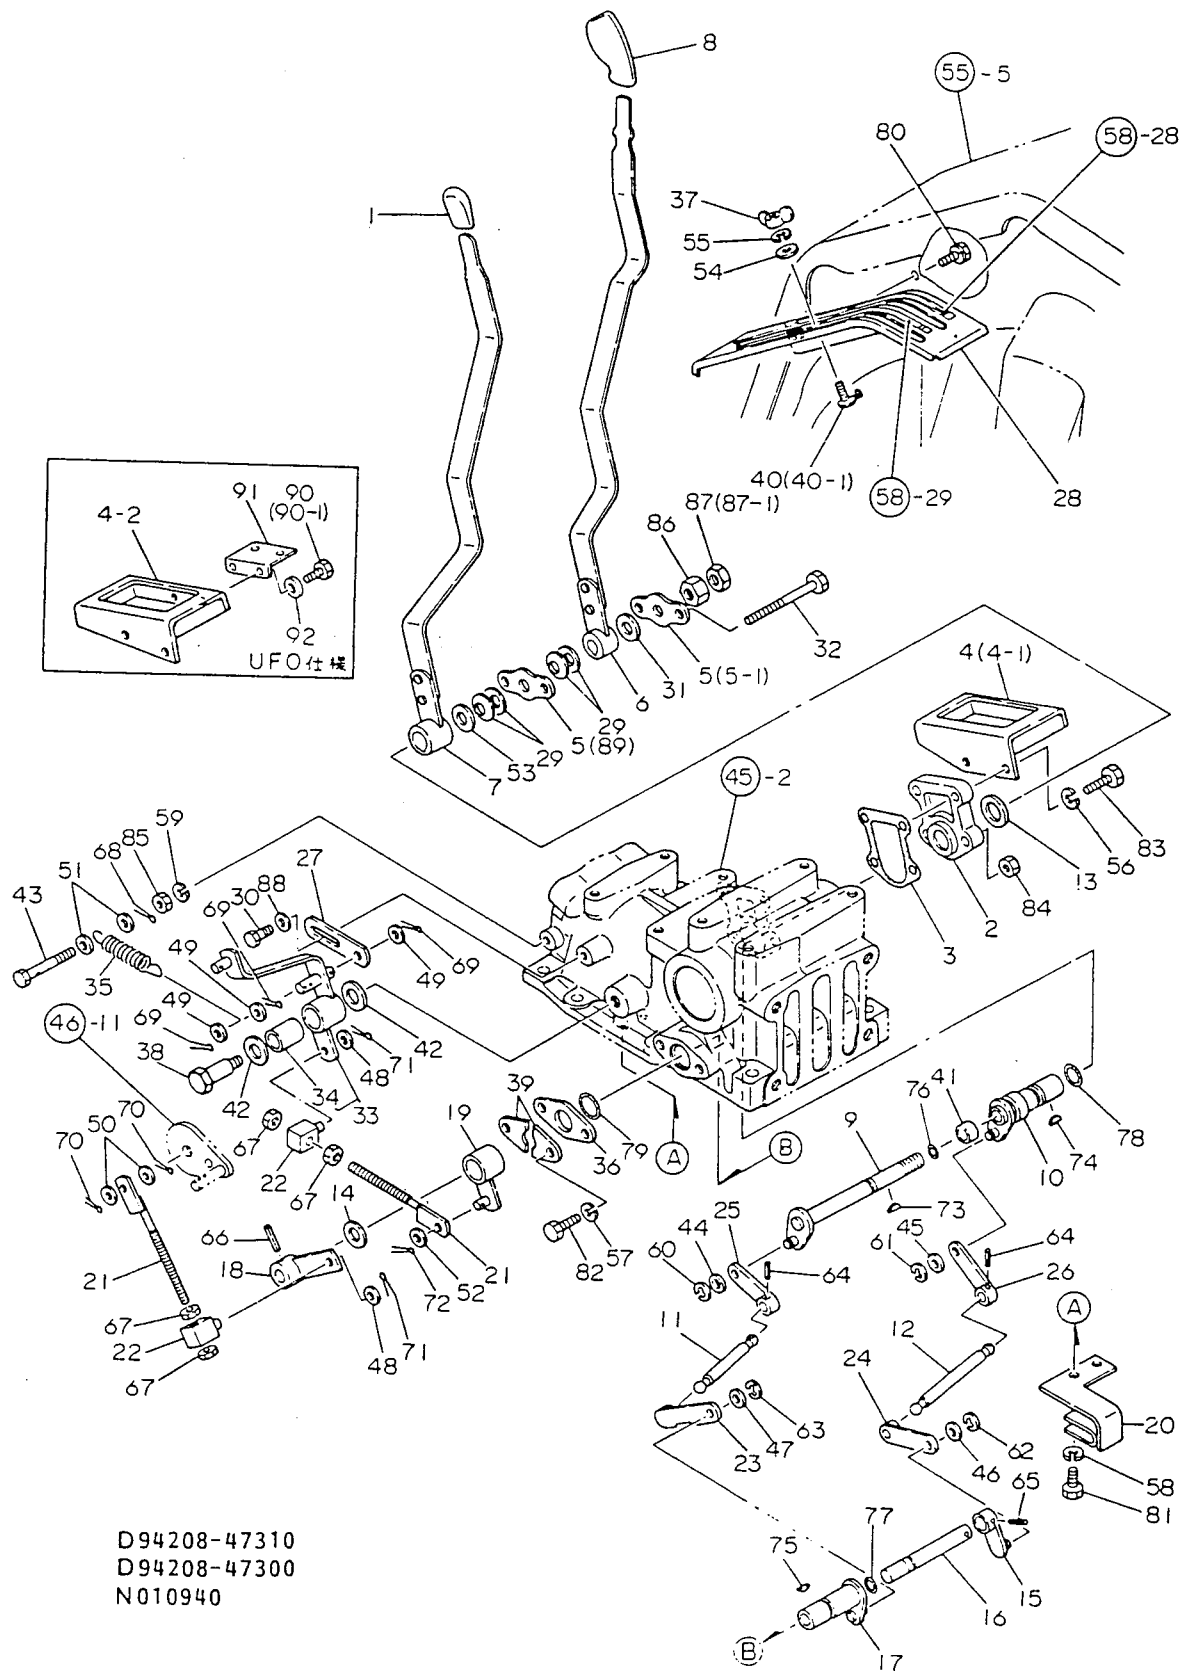

** ツツク **

49. 油圧コントロール

D94208-47310
 D94208-47300
 N010940

1H08 I
1(1H02) I
NPC-1493

(A)=F16
(B)=F16D
(C)=
(D)=

49. 油圧コントロール

| ミタツシ NO. | レハル 0 | フビシバシコウ | フビシ メイ | -----コスク----- (A)(B)(C)(D) | I | P/U | A | R |
|-------------|-------|---|-------------------|-------------------------------|---|-----|----|-----|
| 47 | . | 22117-080000 | サカネ(コマル 8 | 1 1 | | | 10 | |
| 48 | . | 22117-080000 | サカネ(コマル 8 | 2 2 | | | 10 | |
| 49 | . | 22117-080000 | サカネ(コマル 8 | 3 3 | | | 10 | |
| 50 | . | 22117-080000 | サカネ(コマル 8 | 2 2 | | | 10 | |
| 51 | . | 22117-080000 | サカネ(コマル 8 | 2 2 | | | 10 | |
| 52 | . | 22117-080000 | サカネ(コマル 8 | 1 1 | | | 10 | |
| 53 | . | 22137-120000 | サカネ(ミカキ 12 | 1 1 | | | 10 | |
| 54 | . | 22157-060000 | サカネ(タイマル 6 | 1 1 | | | 10 | |
| 55 | . | 22217-060000 | ハネサカネ 6 | 1 1 | | | 10 | |
| 56 | . | 22217-080000 | ハネサカネ 8 | 2 2 | | | 10 | |
| 57 | . | 22217-080000 | ハネサカネ 8 | 2 2 | | | 10 | |
| 58 | . | 22217-080000 | ハネサカネ 8 | 2 2 | | | 10 | |
| 59 | . | 22217-080000 | ハネサカネ 8 | 1 1 | | | 10 | |
| 60 | . | 22272-000060 | トメフE 6 | 1 1 | | | 10 | |
| 61 | . | 22272-000060 | トメフE 6 | 1 1 | | | 10 | |
| 62 | . | 22272-000060 | トメフE 6 | 1 1 | | | 10 | |
| 63 | . | 22272-000060 | トメフE 6 | 1 1 | | | 10 | |
| 64 | . | 22351-040016 | スプリングヒョン 4.0AX 16 | 2 2 | | | 10 | |
| 65 | . | 22351-050020 | スプリングヒョン 5.0AX 20 | 1 1 | | | 10 | |
| 66 | . | 22351-050025 | スプリングヒョン 5.0AX 25 | 1 1 | | | 10 | |
| 67 | . | 26756-080002 | トメナツト 8 | 4 4 | | | 10 | |
| 68 | . | 22417-200160 | ワリヒョン 2.0X 16 | 1 1 | | | 10 | |
| 69 | . | 22417-200160 | ワリヒョン 2.0X 16 | 3 3 | | | 10 | |
| 70 | . | 22417-200160 | ワリヒョン 2.0X 16 | 2 2 | | | 10 | |
| 71 | . | 22417-200160 | ワリヒョン 2.0X 16 | 2 2 | | | 10 | |
| 72 | . | 22417-200160 | ワリヒョン 2.0X 16 | 1 1 | | | 10 | |
| 73 | . | 22522-030130 | ハンケツキ- 3X13 | 1 1 | | | 1 | |
| 74 | . | 22522-030130 | ハンケツキ- 3X13 | 1 1 | | | 1 | |
| 75 | . | 22522-030130 | ハンケツキ- 3X13 | 1 1 | | | 1 | |
| 76 | . | 24311-000090 | リング 1A P 9.0 | 1 1 | | | 10 | |
| 77 | . | 24311-000090 | リング 1A P 9.0 | 1 1 | | | 10 | |
| 78 | . | 24311-000150 | リング 1A P 15.0 | 1 1 | | | 10 | |
| 79 | . | 24311-000200 | リング 1A P 20.0 | 1 1 | | | 10 | |
| 80 | . | 26013-060122 | ホルト(ハネ 6X 12 | 2 2 | | | 10 | |
| 81 | . | 26116-080202 | ホルト 8X 20 | 2 2 | | | 10 | |
| 82 | . | 26116-080202 | ホルト 8X 20 | 2 2 | | | 10 | |
| 83 | . | 26116-080302 | ホルト 8X 30 | 2 2 | | | 10 | |
| 84 | . | 26716-080002 | ナツト 8 | 2 2 | | | 10 | |
| 85 | . | 26716-080002 | ナツト 8 | 1 1 | | | 10 | |
| 86 | . | 26716-120002 | ナツト 12 | 1 1 | | | 10 | |
| 87 | . | * 26756-120002 | トメナツト 12 | 1 1 | | | 10 | |
| 87- 1 | . | 26716-120002 | ナツト 12 | 1 1 | | N | 10 | |
| 88 | . | (A=FXXXXX) (B=FXXXXX) 22117-080000 | サカネ(コマル 8 | 1 1 | | Z | 10 | |
| 89 | . | (A=FXXXXX) (B=FXXXXX) 194550-47320 | プレート | 1 1 | | W | 1 | |
| 90 | . | (A=F10553) (B=F13556) 26015-060122 | ホルト 6X 12 | 2 2 | | W | | (1) |
| 90- 1 | . | (A=F10101) (B=F10101) 26013-060122 | ホルト(ハネ 6X 12 | 2 2 | | S | 10 | (1) |
| 91 | . | (A=F10553) (B=F13556) 194208-77730 | スイッチフラケツト | 1 1 | | W | | (1) |
| 92 | . | (A=F10101) (B=F10101) 22117-060000 | サカネ(コマル 6 | 2 2 | | W | 10 | (1) |