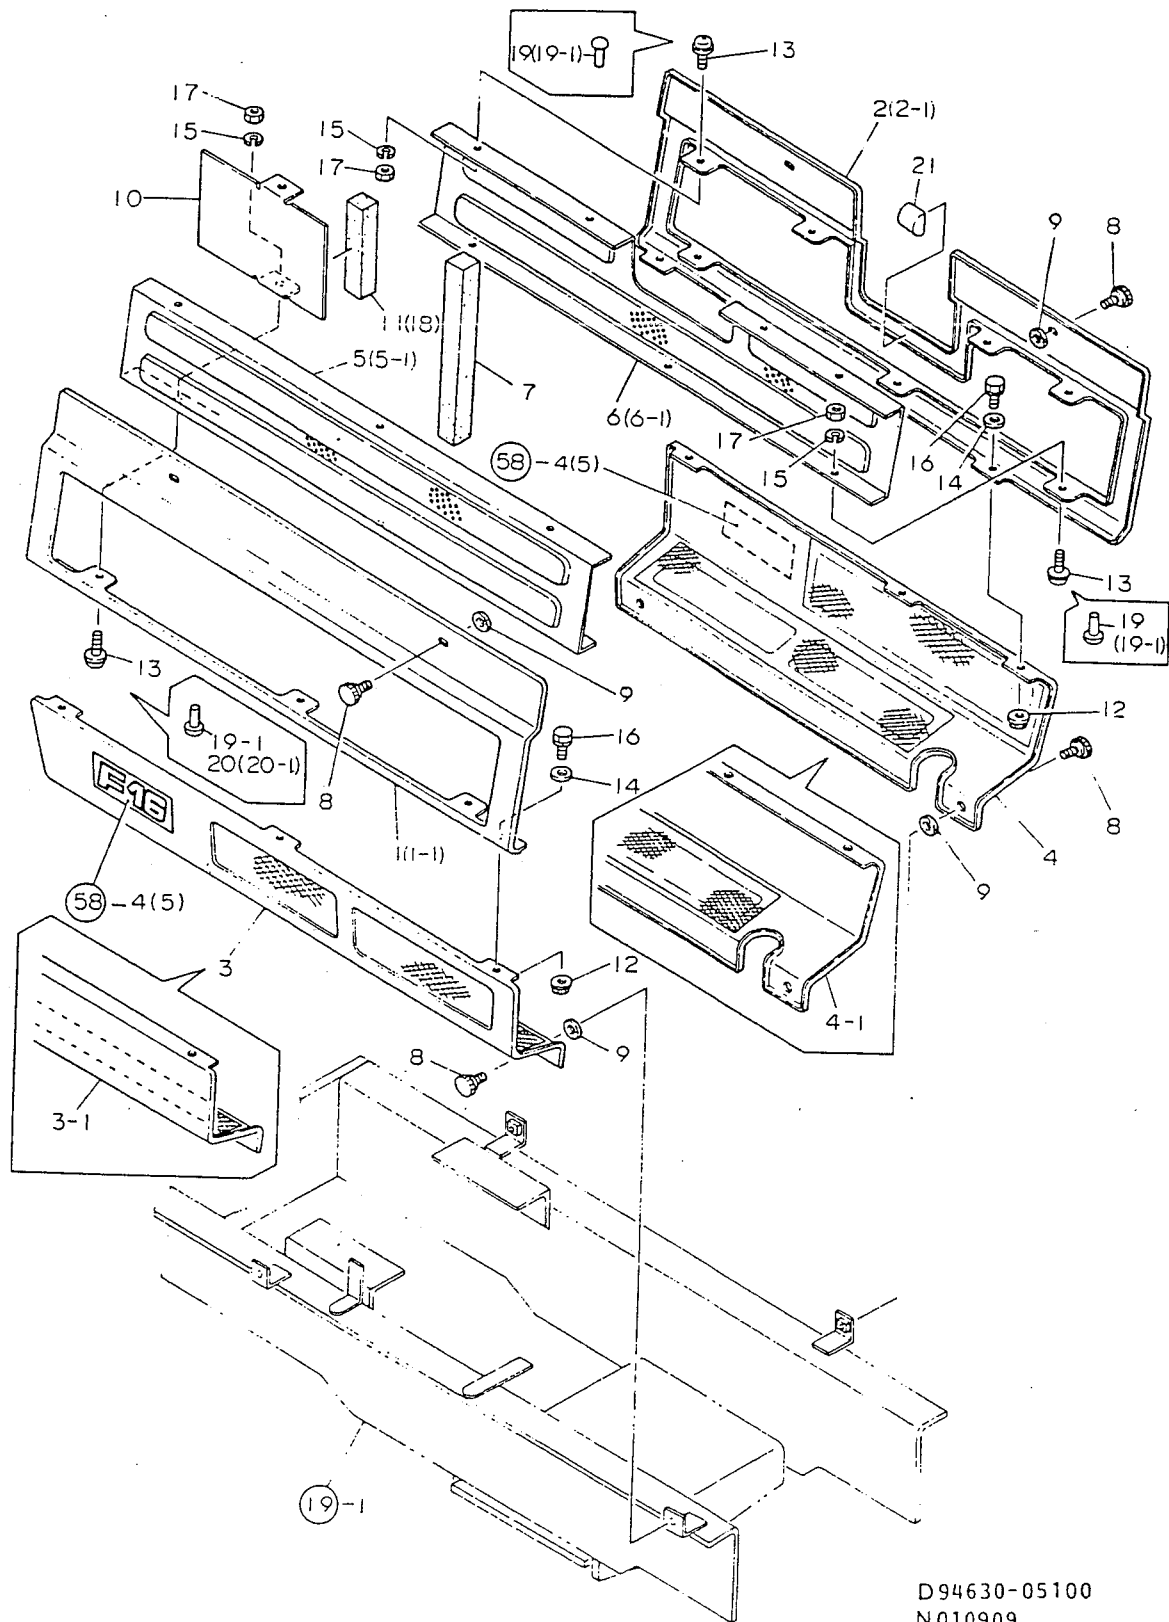

18. ベルトカバー

D94630-05100
N010909

18. ベルトカバ-

(A)=F16
(B)=F16D
(C)=
(D)=

1005 I
(1002) I
NPC-1493

ミタシ NO.	レハル 0	フヒンハソコウ	フヒン メイ	----コスウ---- (A)(B)(C)(D)	I P/U .A R
1	.	194630-05110	ベルトカバ-アツハ- L	1 1	1
1- 1	.	194630-05111 (A=F10101)	ベルトカバ-アツハ- L (B=F10101)	1 1	S 1
2	.	194630-05120	ベルトカバ-アツハ- R	1 1	1
2- 1	.	194630-05121 (A=F10101)	ベルトカバ-アツハ- R (B=F10101)	1 1	S 1
3	.	194208-05170	ベルトカバ-ロア- L	1 1	1
3- 1	.	194630-05170 (A=FXXXX)	ベルトカバ-ロア- L (B=FXXXX)	1 1	S 1
4	.	194208-05180	ベルトカバ-ロア-(R)	1 1	1
4- 1	.	194630-05180 (A=FXXXX)	ベルトカバ-ロア- R (B=FXXXX)	1 1	S 1
5	.	194630-05230	ベルトカバ-ネット L	1 1	1
5- 1	.	194630-05231 (A=F10101)	ベルトカバ-ネットL CMP (B=F10101)	1 1	S 1
6	.	194630-05240	ベルトカバ-ネット R	1 1	1
6- 1	.	194630-05241 (A=F10101)	ベルトカバ-ネット R (B=F10101)	1 1	S 1
7	.	194630-05320	ベルトカバ-フオーム	1 1	1
8	.	194630-05330	ノブホルト 6	8 8	1
9	.	194630-05340	ハツキン(ノブホルト	8 8	2
10	.	194630-05360	フロテクタ(エヤクリ-ナ	1 1	Z 1
11	.	194630-05370 (A=F10402)	ベルトカバフオーム B (B=F11730)	1 1	Z 1
12	.	194990-22130	ケフス(コニカル) 6	6 6	5
13	.	194630-61950 (A=F10120)	ナハコネシ(ヒラ 5X12 (B=F10227)	13 13	Z 10
14	.	22137-060000	サカネ(ミカキ 6	6 6	10
15	.	22217-050000 (A=F10120)	ハネサカネ 5 (B=F10227)	13 13	Z 10
16	.	26013-060122	ホルト(ハネ 6X 12	6 6	10
17	.	26716-050002 (A=F10120)	ナツト 5 (B=F10227)	13 13	Z 10
18	.	194630-05380 (A=F10101)	ベルトカバ-フオーム C (B=F10101)	1 1	W 1
19	.	194630-61770 (A=F10120)	フライントリハツト0505 (B=F10227)	11 11	W 10
19- 1	.	194630-61770 (A=F10402)	フライントリハツト0505 (B=F11730)	13 13	K 10
20	.	194630-61780 (A=F10120)	フライントリハツト 0511 (B=F10227)	2 2	W 10
20- 1	.	194630-61780 (A=F10402)	フライントリハツト 0511 (B=F11730)	2 2	Z 10
21	.	194630-05300 (A=F10101)	ベルトカバ-クツシヨシ (B=F10101)	1 1	W 1