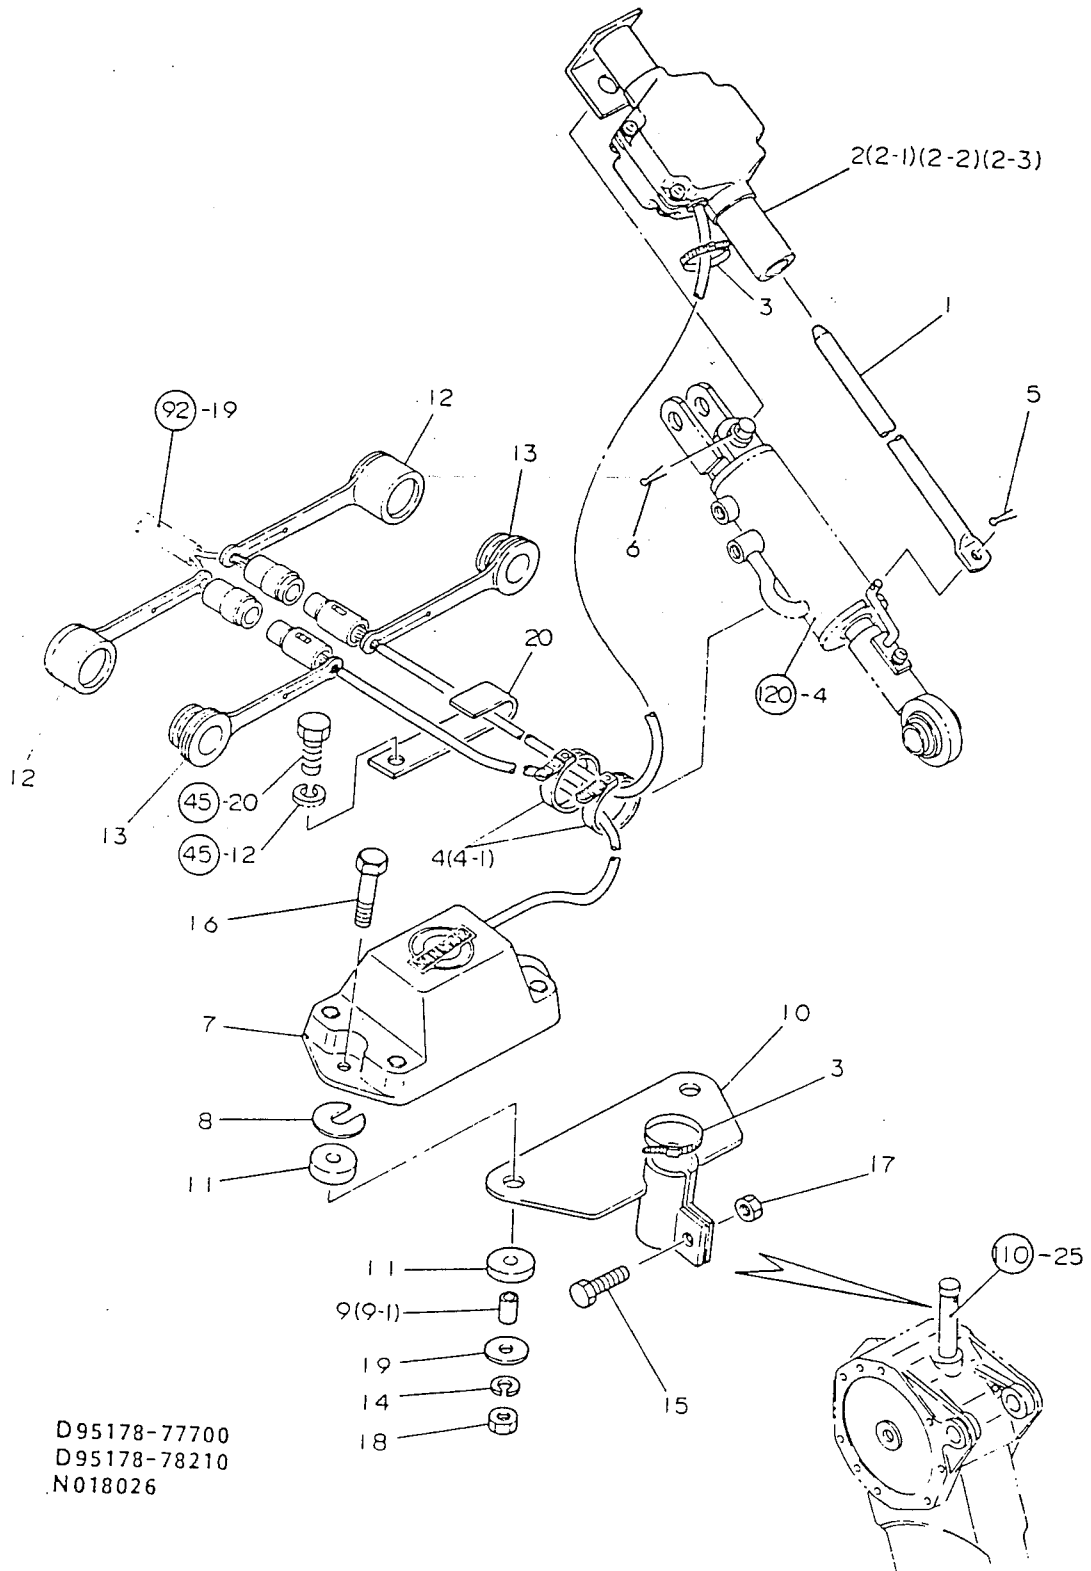

123. スイッチ・スイングセンサ

D95178-77700
D95178-78210
N018026

+-----+
| 2J03 |
| (2I02) |
+-----+
NPC-1493

123. スイッチ・スイングセンサ

(A)=RCA1401U
(B)=
(C)=
(D)=

ミタシ NO.	レハル 0	フヘンハココウ	フヘン メイ	----コウ---- (A)(B)(C)(D)	I P/U A R
1	.	195178-19650	センサ-シャフト	1	1
2	.	795199-19700	リフトリンクスイッチ シクミ	1	1
2- 1	.	* 795199-19701 (A=R03897)	リフトリンクスイッチ シクミ	1	S 1
2- 2	.	* 795199-19702 (A=R00686)	リフトリンクスイッチ シクミ	1	N 1
2- 3	.	795199-19703 (A=R00716)	リフトリンクスイッチシクミ	1	N 1
3	.	1A1380-55310	ワイヤ-クランフ°	2	10
4	.	1A1380-56500	ワイヤ-トメハント°	2	1
4- 1	.	1A1380-56500 (A=RXXXXX)	ワイヤ-トメハント°	1	K 1
5	.	22417-200120	ワリヒン 2.0X 12	1	10
6	.	22417-320200	ワリヒン 3.2X 20	1	30
7	.	195199-19750	スイングセンサ CMP	1	1
8	.	195199-19760	シム(スライセンサ	1	1
9	.	* 195199-19770	カラ- 12.7*10.3*23	2	1
9- 1	.	194426-78150 (A=R00552)	カラ- 12.7X10.3X21	2	N 1
10	.	195178-19880	センサ-サホ-ト CMP	1	1
11	.	194130-62160	フエンタ°ホウシコウ	4	1
12	.	194550-77950	キャツフ°A(カフ°ラ	1	1
13	.	194550-77980	キャツフ°B(カフ°ラ	1	1
14	.	22217-080000	ハネサ°カ°ネ 8	2	10
15	.	26013-080302	ホルト(ハネ 8X 30	1	10
16	.	26116-080402	ホルト 8X 40	2	10
17	.	26706-080002	ナツト 8	1	10
18	.	26716-080002	ナツト 8	2	10
19	.	933166-17730	サ°カ°ネ (10.5X30)	2	1
20	.	1A1380-59480 (A=RXXXXX)	セルタ°イコ-ト°クランフ° A	1	Z 1