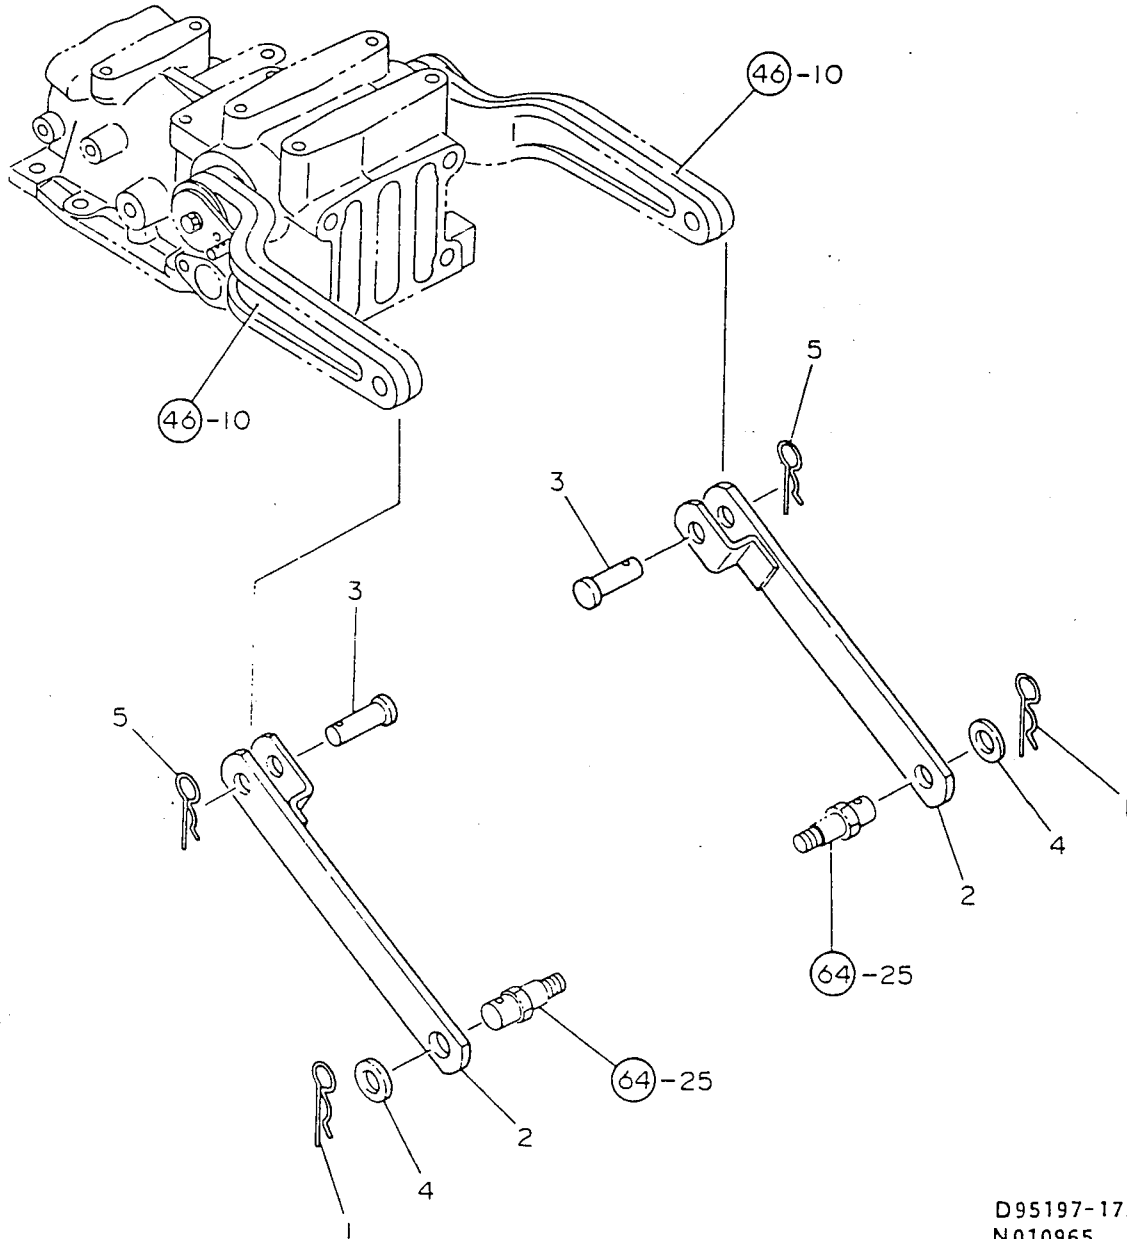

74. リフトリンク

D95197-17300
N010965

+-----+
I 2B16 I
I(2B02)I
+-----+
NPC-1493

74. リ フ ト リ ン ク

(A)=RSA1301
(B)=
(C)=
(D)=

ミタシ NO.	レハル 0	フヒンハツコウ	フヒン メイ	-----コウ-----				I	P/U	A	R
				(A)	(B)	(C)	(D)				
1	.	195184-15360	スナツフヒン 19	2						1	
2	.	195197-17300	リフトリンク CMP	2						1	
3	.	195165-17390	ヒン16X48	2						1	
4	.	22117-200000	サカネ(コマル 20	2						10	
5	.	22360-160000	スナツフヒン 16	2						10