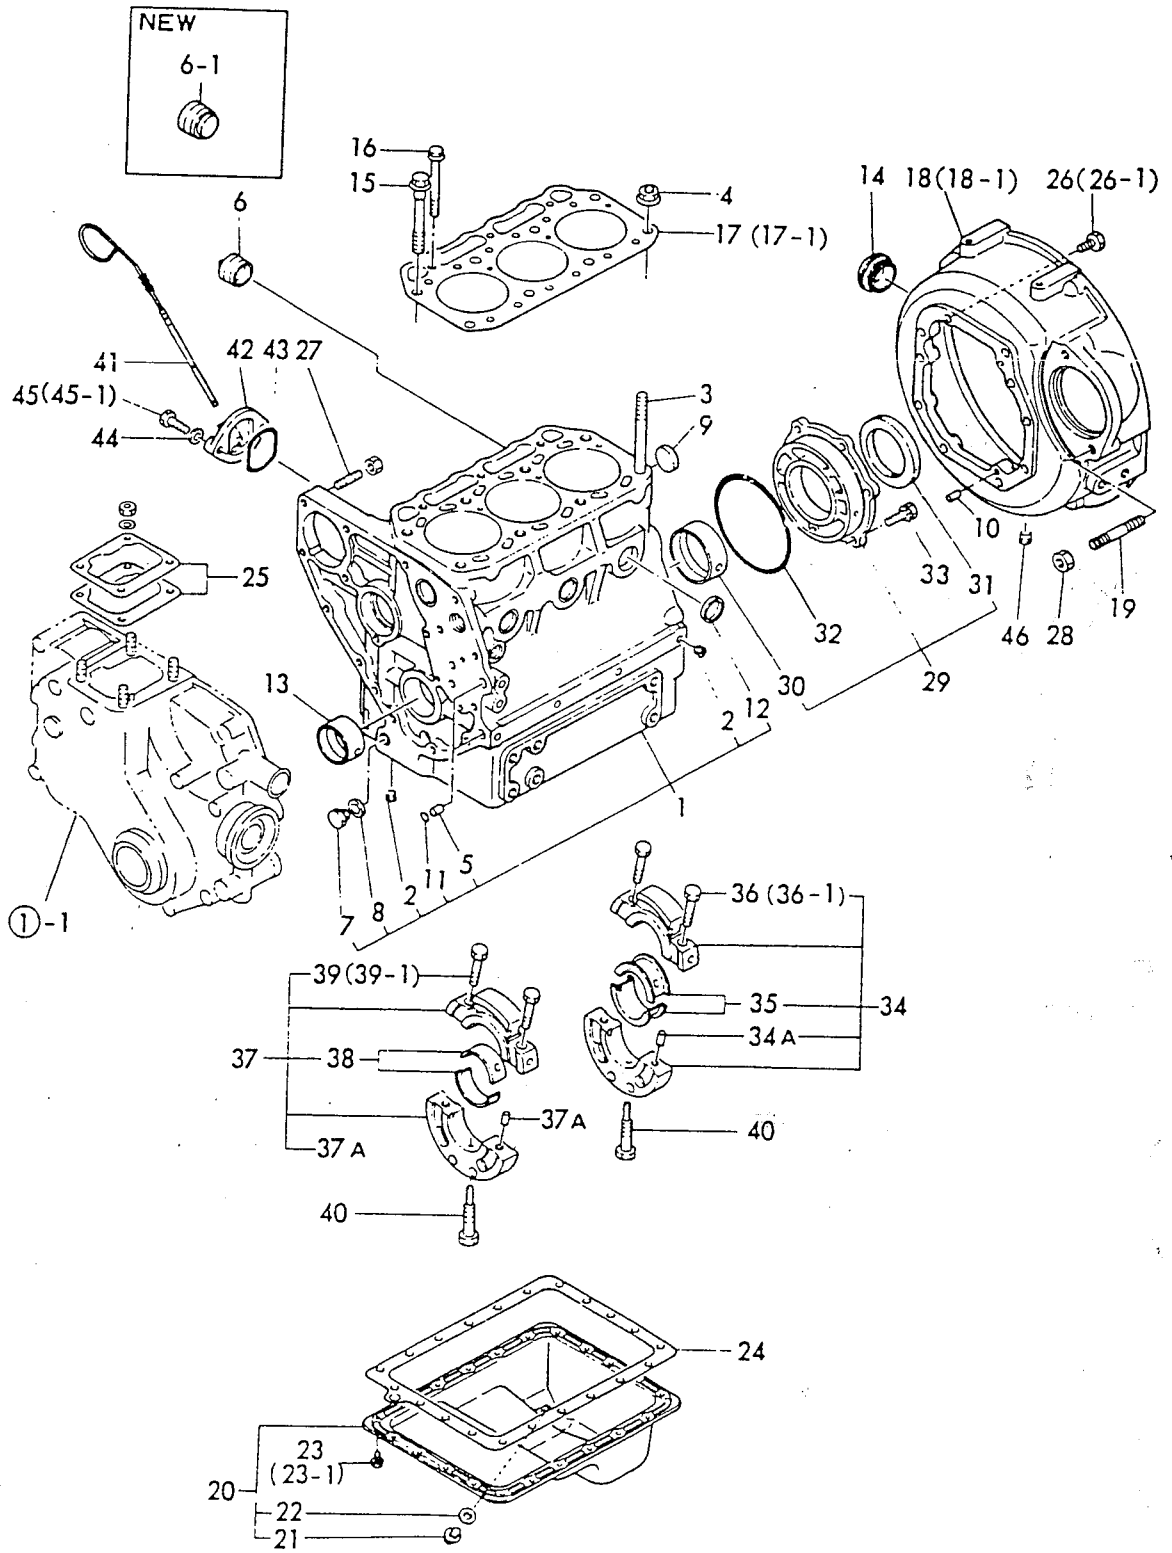

1. シリンダブロック

SPEC. CODE
D21473-01100
D21450-02101
D21470-34100

+-----+
I 1B04 I
I(1B02)I
+-----+
NPC-1493

1. シリンダブロック

86.05.02

(A)=3T75U-NC
(B)=
(C)=
(D)=

ミタシ NO.	レベル 0	フレンパソコウ	フレンメイ	-----コウ----- (A)(B)(C)(D)	I	P/U	A	R
39	..	121450-02071	シメツケホルト(センター-メタルトウ)	2				1
39- 1	..	121450-02072 (A=EXXXXX)	ホルト(センター-メタルトウ)	2		S		1
40	.	105225-02300	セツトホルト(センターメタル)	2				1
41	.	121467-34800	ケンユホウ	1				1
42	.	121450-34831	トリツケタイ(ケンユホウ)	1				1
43	.	121450-34840	ハツキン(ケンユホウトリツケタイ)	1				1
44	.	22137-080000 (A=EXXXXX)	サカネ(ミカキ 8)	2		Z		10
45	.	* 26116-080252	ホルト 8X 25	2				10
45- 1	.	26106-080222 (A=EXXXXX)	ツバホルト 8X 22	2		N		1
46	.	23871-010000	ネジフラクPT 1/8	1				1