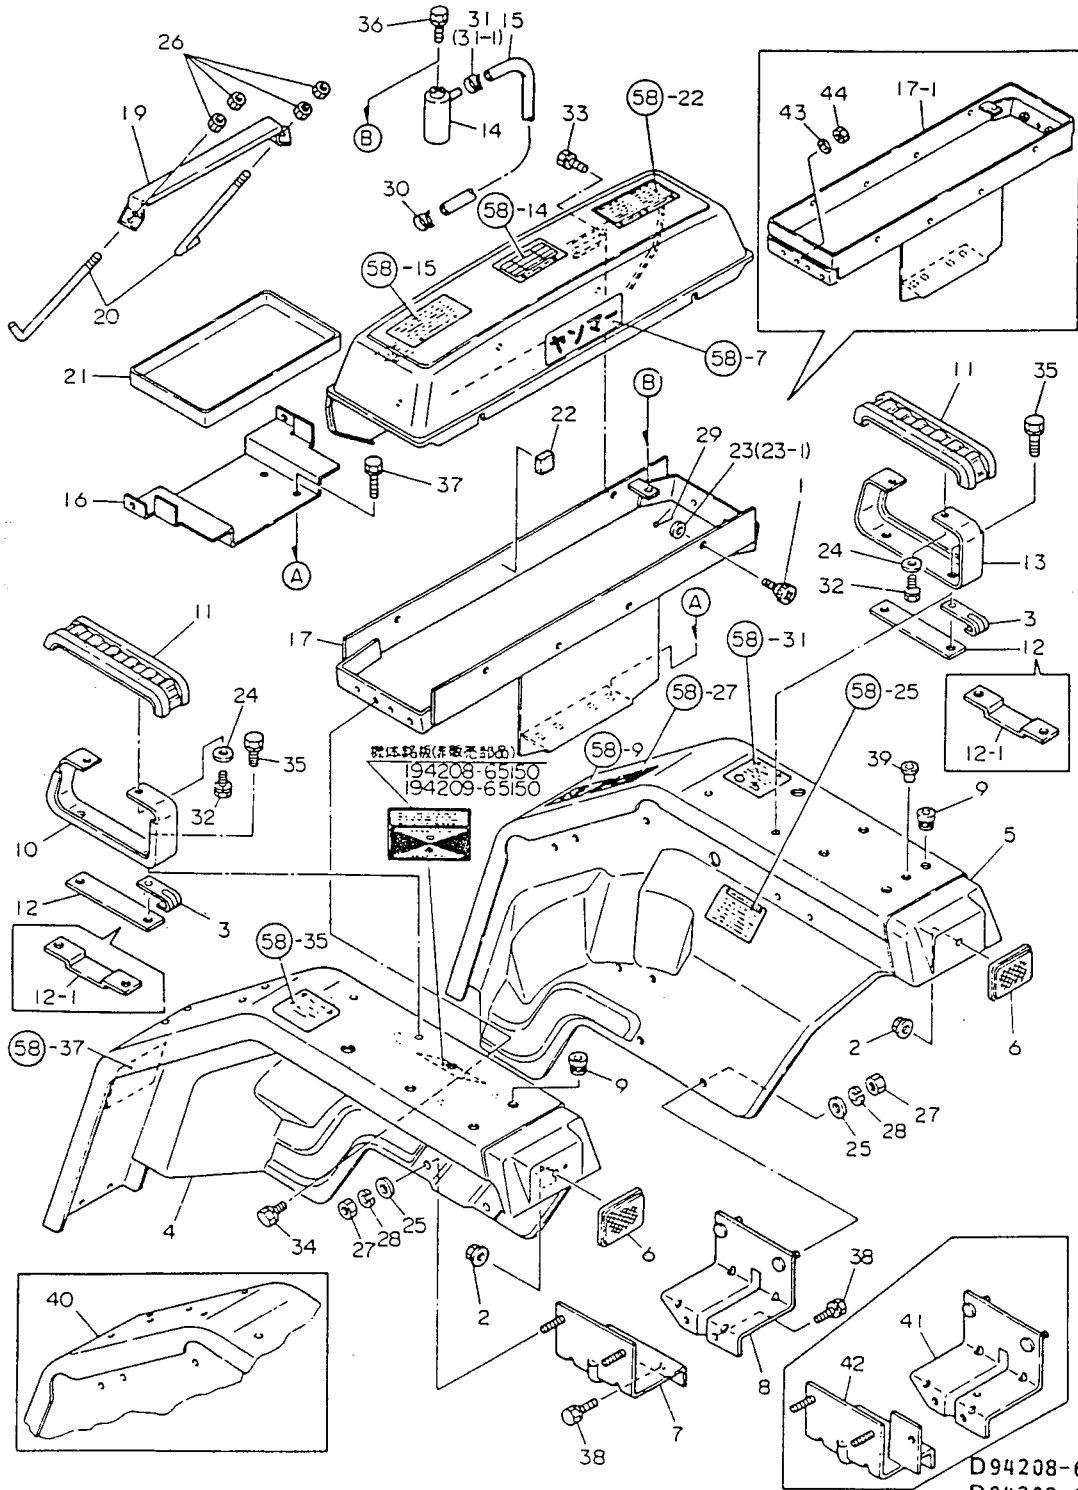

55. フ ェ ン ダ

D94208-62100
D94208-62110
N010946

1J06 I
1(1J02) I
NPC-1493

55. フ エ ン ダ

86.05.02

(A)=F16
(B)=F16D
(C)=
(D)=

ミタシ NO.	レベル 0	フエンハンコウ	フエン メイ	----コウ---- (A)(B)(C)(D)	I	P/U	A	R
1	.	194630-64870	ノットホルト(アツキ 6)	2 2				1
2	.	194990-22130	ケフス(コニカル) 6	2 2				5
3	.	194440-51620	クランフ°B(ワイヤ-ハーネス)	2 2		Z		1
		(A=F10101)	(B=F10101)					
4	.	194208-62110	フエンタ" L CMP	1 1				1
5	.	194208-62120	フエンタ" R CMP	1 1				1
6	.	194630-62230	リフレクタ-	2 2				1
7	.	194208-62310	フエンタ"フラケツト L	1 1				1
8	.	194208-62320	フエンタ"フラケツト R	1 1		Z		1
		(A=FXXXXX)	(B=FXXXXX)					
9	.	194630-62360	クロメツト	8 8				1
10	.	194630-62410	アシストハ"- L	1 1				1
11	.	194630-62420	アシストハ"-クツシヨウ	2 2				1
12	.	194630-62470	アシストハ"-ウライタ	2 2				1
12- 1	.	194630-62460	ウライタ(アシストハ"-)	2 2		S		1
		(A=F10424)	(B=F12025)					
13	.	194630-62490	アシストハ"-(R)	1 1				1
14	.	194205-63550	エアフ"リ-サ"	1 1				1
15	.	194205-63560	ハ°イフ°(エアフ"リ-サ")	1 1				1
16	.	194208-64610	ハツテリフ"ラケツト	1 1				1
17	.	194208-64620	ステ- CMP(ハツテリ	1 1				1 (1)
17- 1	.	194630-64620	ハツテリ-ステ-CMP	1 1		S		1
		(A=F10101)	(B=F10101)					
18	.	194630-64700	ハツテリ-カハ"- CMP	1 1				1
19	.	194630-64750	ハツテリクランフ°	1 1				1
20	.	194630-64760	ロツト"(ハツテリ-クランフ°)	2 2				1
21	.	194630-64770	ハツテリ-アンタ"-カハ"-	1 1				1
22	.	194630-64850	ハツテリ-クツシヨウコ"ム	1 1				1
23	.	* 22137-060000	サ"カ"ネ(ミカ"キ 6	2 2				10
23- 1	.	22157-060000	サ"カ"ネ(タ"イマル 6	2 2		N		10
		(A=FXXXXX)	(B=FXXXXX)					
24	.	22137-060000	サ"カ"ネ(ミカ"キ 6	4 4				10
25	.	22137-100000	サ"カ"ネ(ミカ"キ 10	4 4				10
26	.	26716-060002	ナツト 6	4 4				10
27	.	26716-100002	ナツト 10	4 4				10
28	.	22217-100000	ハ"ネサ"カ"ネ 10	4 4				10
29	.	22417-160180	ワリヒ"ン 1.6X 18	2 2				10
30	.	23080-012000	ホ-スクランフ° 12	1 1		Z		10
		(A=F10101)	(B=F10101)					
31	.	23080-013000	ホ-スクランフ° 13	1 1				1
31- 1	.	23080-013000	ホ-スクランフ° 13	2 2		K		1
		(A=F10101)	(B=F10101)					
32	.	26013-060122	ホルト(ハ"ネ 6X 12	4 4				10
33	.	26013-060122	ホルト(ハ"ネ 6X 12	2 2				10
34	.	26013-080162	ホルト(ハ"ネ 8X 16	4 4				10
35	.	26013-080162	ホルト(ハ"ネ 8X 16	4 4				10
36	.	26013-080162	ホルト(ハ"ネ 8X 16	1 1				10
37	.	26013-080162	ホルト(ハ"ネ 8X 16	4 4				10
38	.	26013-100202	ホルト(ハ"ネ 10X 20	4 4				10
39	.	194202-42310	ネシ"キヤツフ° 10	1 1		W		1
		(A=F10101)	(B=F10101)					
40	.	194208-77000	フエンタ" R CMP	1 1		W		1 (1)
		(A=FXXXXX)	(B=FXXXXX)