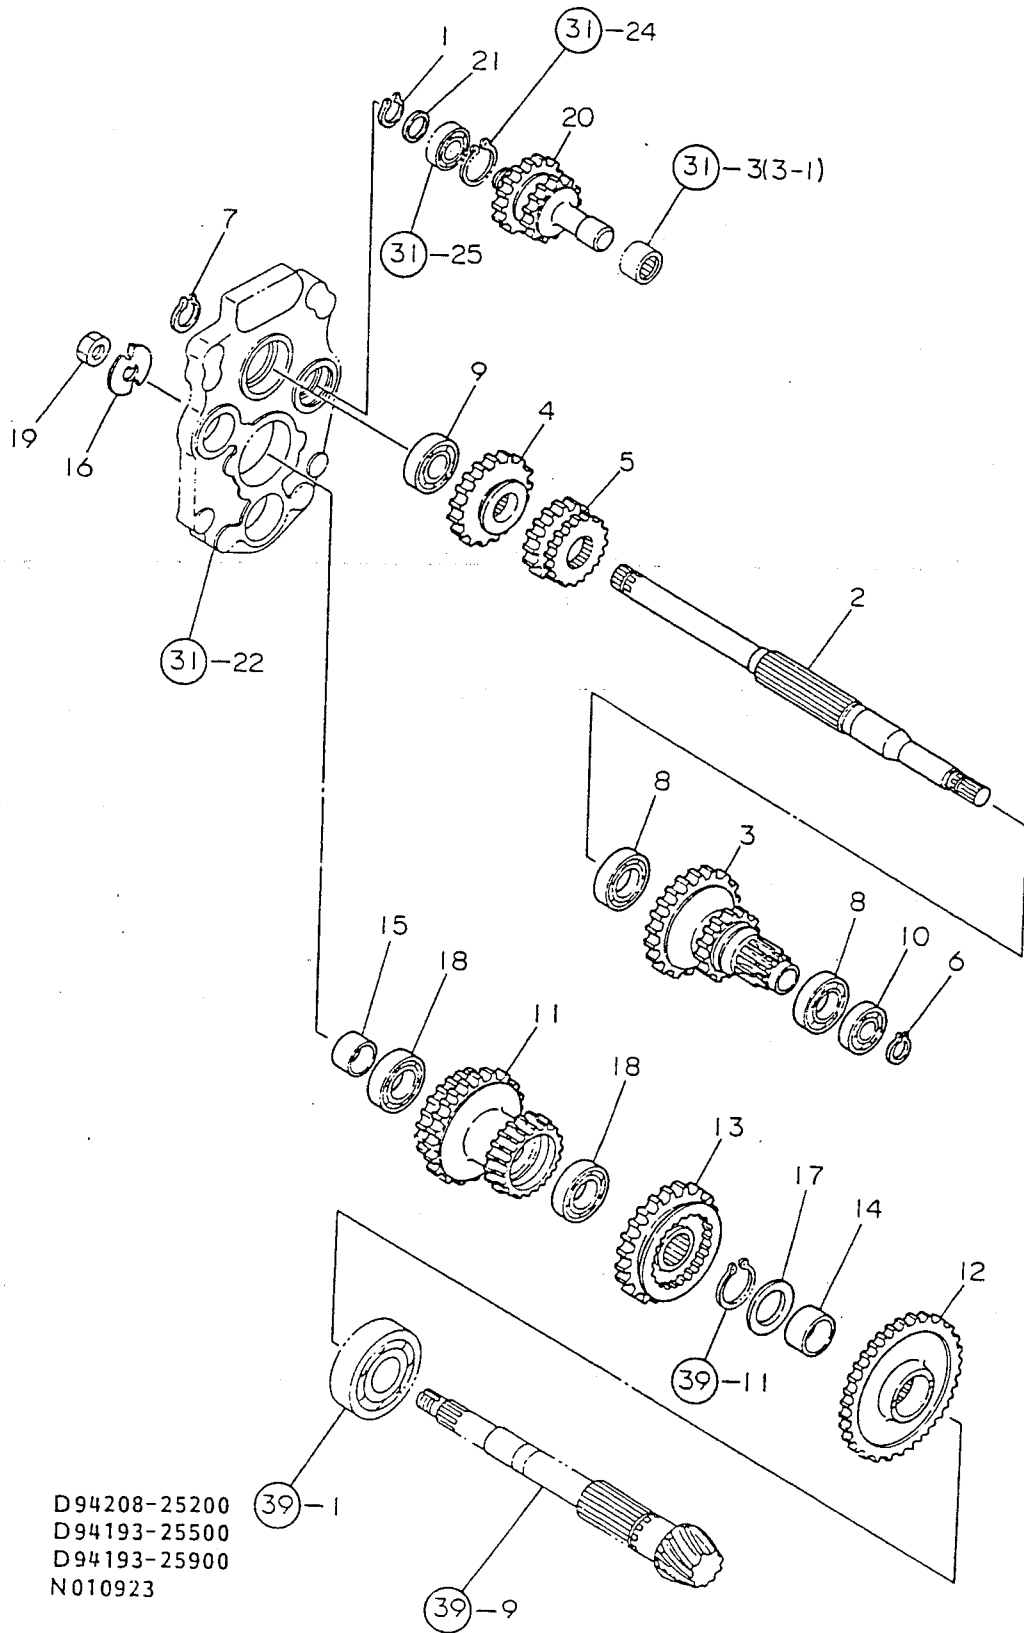

32. メーンシャフト

32. メ ー ン シ ャ フ ト

(A)=F16
(B)=F16D
(C)=
(D)=

+-----+
| 1F07 |
| (1F02) |
+-----+
NPC-1493

ミタツシ NO.	レベル 0	フビシハツコウ	フビシ メイ	-----コウ----- I P/U A R			
				(A)	(B)	(C)	(D)
1	.	22242-000170	トメワC(シツク 17	1	1		10
2	.	194193-25120	メ-ンシヤフト	1	1		1
3	.	194193-25170	リタクシヨクキヤ	1	1		1
4	.	194193-25311	スライトキヤ(R-2	1	1		1
5	.	194193-25321	スライトキヤ(1-3	1	1		1
6	.	22242-000170	トメワC(シツク 17	1	1		10
7	.	22242-000190	トメワC(シツク 19	1	1		10
8	.	24101-060054	ハリアク 6005	2	2		1
9	.	24102-060044	ハリアク 6004U	1	1		1
10	.	24102-062034	ハリアク 6203U	1	1		1
11	.	194193-25621	カウンタキヤ	1	1		1
12	.	194193-25830	リタクシヨクキヤ 67	1	1		1
13	.	194193-25840	スライトキヤ 41	1	1		1
14	.	194193-25860	ナイリン 30 35 17	1	1		1
15	.	194193-25870	カラ-25.4 30 17.5	1	1		1
16	.	194197-25870	トメサカネ 16	1	1		1
17	.	194191-28350	スラストワツシヤ 30X45X2.5	1	1		1
18	.	24101-060054	ハリアク 6005	2	2		1
19	.	26736-160002	ナツト(ホソ 16	1	1		10
20	.	194193-25911	リハ-スアイトルキヤ	1	1		1
21	.	194197-25930	ワツシヤ 17X24X1.6	1	1		1