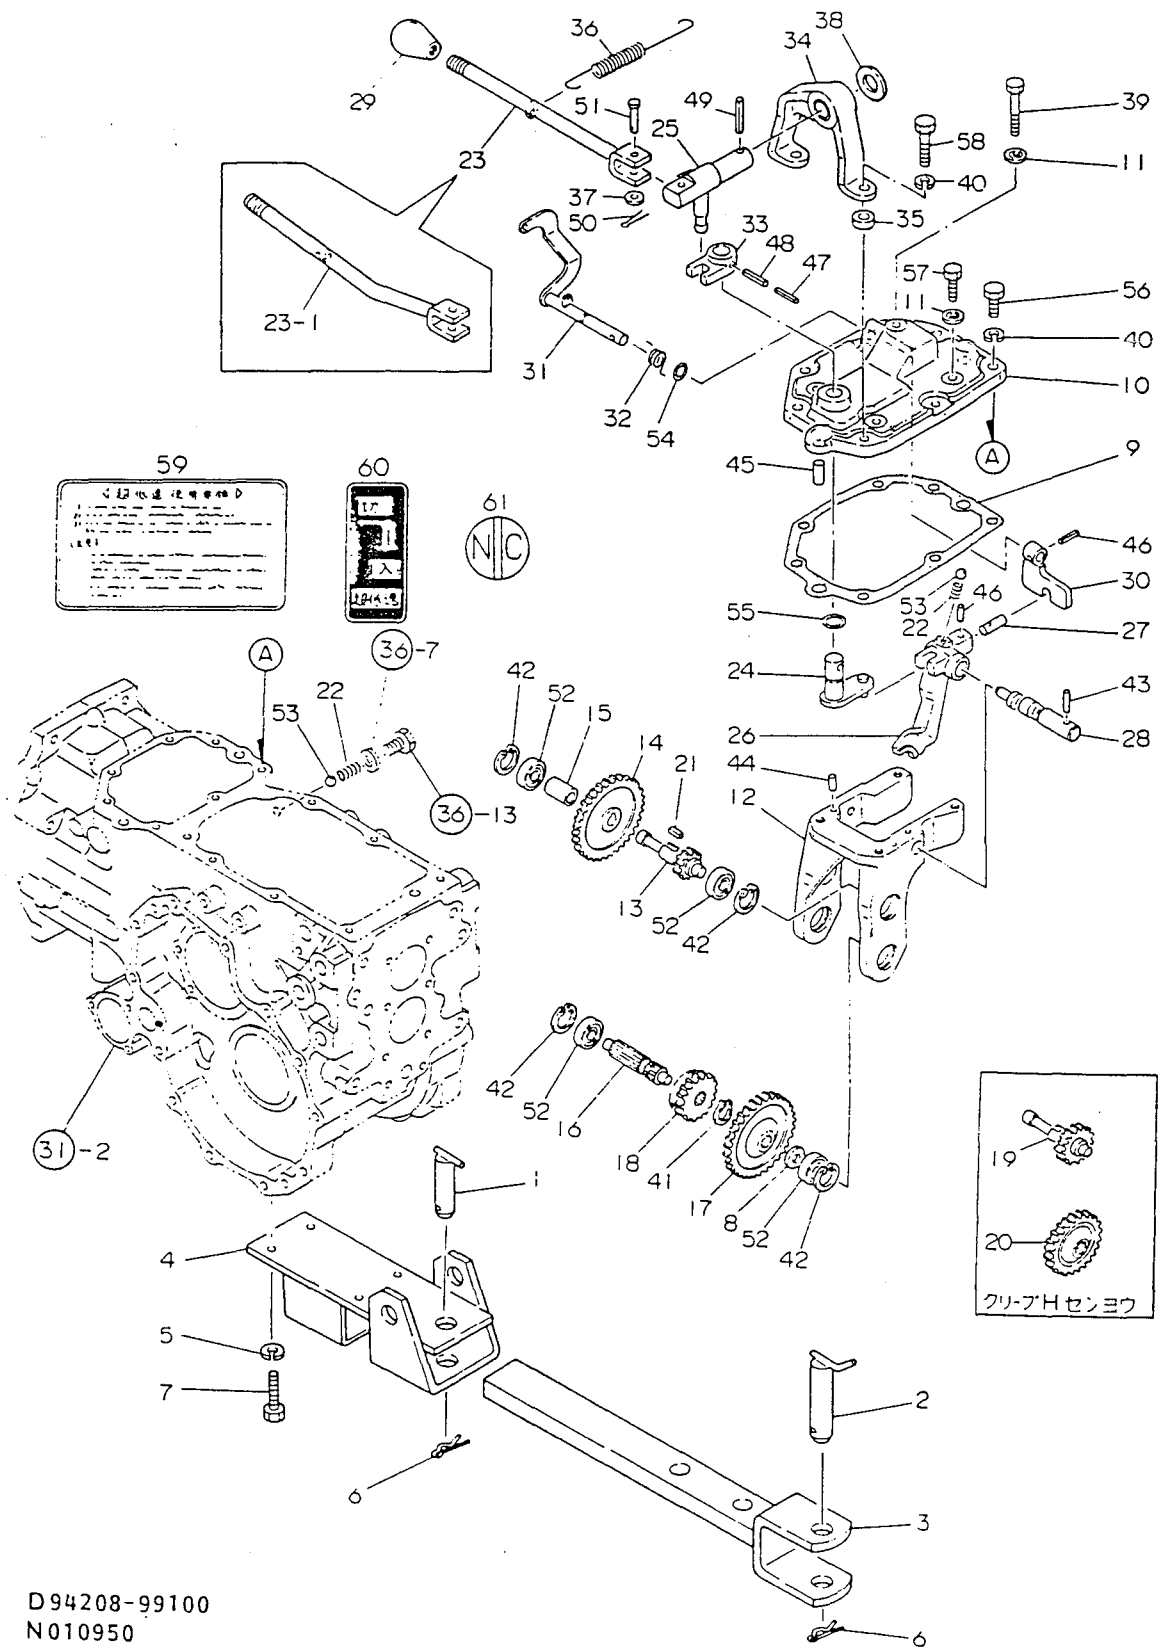

61. オプションパーツ(リヤヒッチ・クリープL・H)

D94208-99100
N010950

+-----+
I 2A03 I
I (2A02) I
+-----+
NPC-1493

61. オプションパーツ(リヤヒッチ・クリープL・H)

86.05.02
(A)=F16
(B)=F16D
(C)=
(D)=

ミタツシ NO.	レベル 0	フビシヨウコウ	フビシヨウ	---コ入ウ---	I	P/U	A	R
				(A)(B)(C)(D)				
1	.	194130-73180	ロアリンクヒョン	1 1				1
2	.	194145-75240	ヒツチヒョン 22	1 1				1
3	.	194193-75710	トローハッチ	1 1				1
4	.	194193-75750	フアラケツト(トローハッチ)	1 1				1
5	.	22217-140000	ハネサカネ 14	4 4				10
6	.	22360-190000	スナツフヒョン 19	2 2				10
7	.	26116-140352	ホルト 14X 35	4 4				10
8	.	106141-11470	スハ-サ 10.5X18X1	1 1				1
9	.	194197-24220	ハツキン(ケ-スカハッチ)	1 1				1
10	.	194193-24230	ミツシヨウケ-スカハッチ-C	1 1				1
11	.	194310-24240	コムツキサカネ 8	4 4				1
12	.	194193-25700	クリーフケ-ス	1 1				1
13	.	194193-25710	カウンタシヤフト(クリーフ°L)	1 1				1 (1)
14	.	194193-25720	カウンタキヤ(クリーフ°)	1 1				1
15	.	194193-25730	カラ-(クリーフ°)	1 1				1
16	.	194193-25740	シヤフト(クリーフ°)	1 1				1
17	.	194193-25750	キヤ52(クリーフ°L)	1 1				1 (1)
18	.	194193-25760	スライトキヤ(クリーフ°)	1 1				1
19	.	194193-25770	カウンタシヤフト(クリーフ°H)	1 1				1 (2)
20	.	194193-25780	キヤ39(クリーフ°H)	1 1				1 (2)
21	.	194193-25790	キ- 4X4X12	1 1				5
22	.	194310-27180	スフリンク 22.2	2 2				1
23	.	194208-27500	ソソクシヤフト(クリーフ°)	1 1				1
24	.	194208-27510	シフトア-ム(クリーフ°)	1 1				1
25	.	194208-27520	シヤフト(クリーフ°)	1 1				1
26	.	194193-27530	シフトフオーク(クリーフ°)	1 1				1
27	.	194193-27540	ロツクヒョン(クリーフ°)	1 1				5
28	.	194193-27550	フオークシヤフト(クリーフ°)	1 1				1
29	.	194208-25800	シヤフトニキヤ	1 1				1
30	.	194193-27560	ロツクア-ム(クリーフ°)	1 1				1
31	.	194208-27570	ロツクシヤフト(クリーフ°)	1 1				1
32	.	194208-27580	リタ-ンスフリンク(クリーフ°)	1 1				1
33	.	194208-27590	シフト(クリーフ°)	1 1				1
34	.	194208-27600	シヤフトサホ-ト CMP	1 1				1
35	.	194208-27620	カラ- 9X19X5	2 2				1
36	.	194208-27640	ロツクSP(クリーフ°)	1 1				1
37	.	22117-060000	サカネ(コマル 6	1 1				10
38	.	22127-160000	サカネ(ナミマル 16	1 1				10
39	.	26116-080452	ホルト 8X 45	1 1				10
40	.	22217-080000	ハネサカネ 8	7 7				10
41	.	22242-000150	トメワC(シツク 15	1 1				10
42	.	22252-000260	トメワC(アサ 26	4 4				10
43	.	22312-040180	ハコヒョン 4X18	1 1				10
44	.	22312-060120	ハコヒョン 6X12	2 2				10
45	.	22312-120180	ハコヒョン 12X18	2 2				10
46	.	22351-030016	スフリンクヒョン 3.0AX 16	2 2				10
47	.	22351-035025	スフリンクヒョン 3.5AX 25	1 1				10
48	.	22351-060025	スフリンクヒョン 6.0AX 25	1 1				10
49	.	22351-060032	スフリンクヒョン 6.0AX 32	1 1				10
50	.	22417-160100	ワリヒョン 1.6X 10	1 1				1
51	.	22487-060260	ヒラアタマヒョン 6X 26	1 1				10
52	.	24101-060004	スフリンク 6000	4 4				1
53	.	24190-100001	コウキユウ 5/16	2 2				1
54	.	24311-000070	リンク 1A P 7.0	1 1				10

** ツツク **