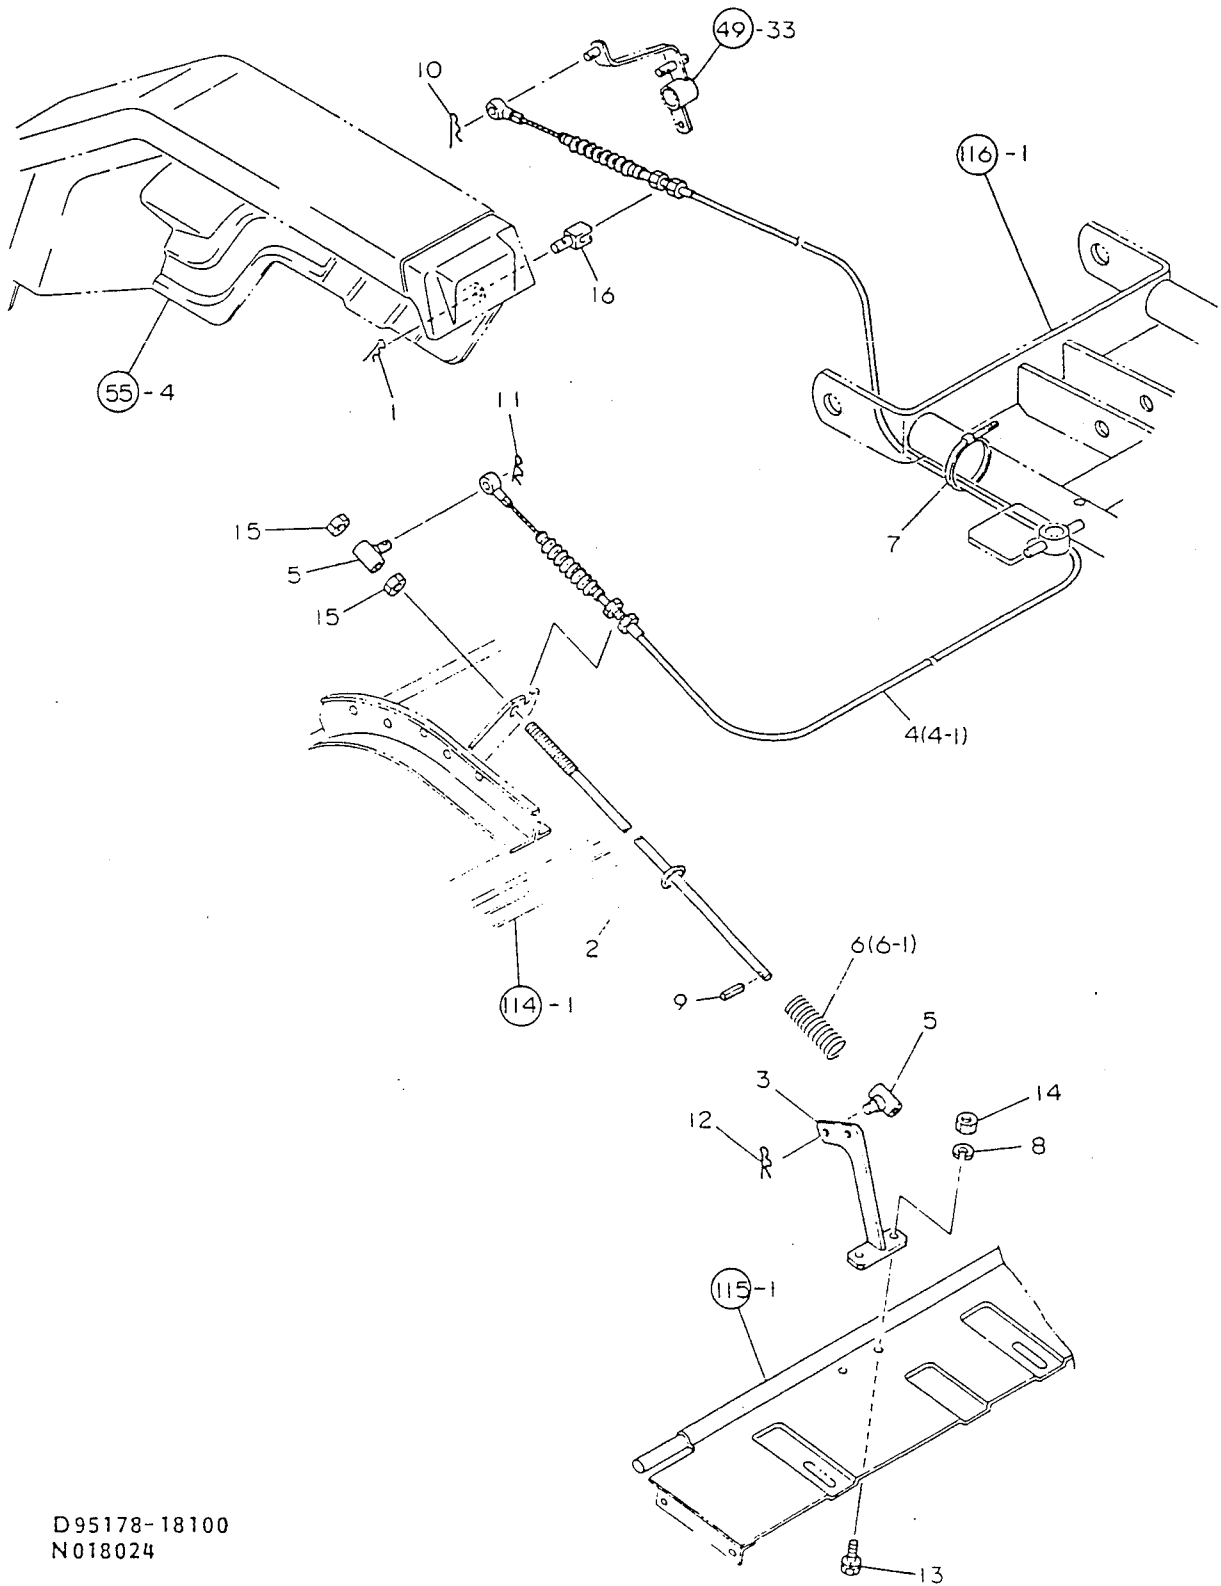

121. オートロータ

D95178-18100
N018024

+-----+
 I 2J01 I
 I(2I02)I
 +-----+
 NPC-1493

121. オートロータ

86.05.02
 (A)=RCA1401U
 (B)=
 (C)=
 (D)=

| ミタシ NO. | レベル 0 | フビシハツコウ | フビシ メイ | ----コ入---- (A)(B)(C)(D) | I P/U A R |
|------------|-------|-----------------------------|---------------------|----------------------------|-----------|
| 1 | . | 195184-15360 | スナツフ°ヒオン 19 | 1 | 1 |
| 2 | . | 195199-18121 | フイ-ト°ハツクロット° | 1 | 1 |
| 3 | . | 195197-18140 | ロット°スデ-CMP | 1 | 1 |
| 4 | . | * 195197-18150 | フイ-ト°ハツクワイヤ- | 1 | 1 |
| 4- 1 | . | 195197-18151 (A=R00636) | フイ-ト°ハツクワイヤ | 1 | N 1 |
| 5 | . | 195199-18160 | ロット°ヒシ°CMP | 2 | 1 |
| 6 | . | * 195199-18190 | ハ°ネ 19.8X110X2.8 | 1 | 1 |
| 6- 1 | . | 195350-18190 (A=R00101) | SP 20.2*110*3.2 | 1 | R 1 |
| 7 | . | 194202-56460 | ハ°ント°(ソクセン 200 | 1 | 1 |
| 8 | . | 22217-080000 | ハ°ネサ°カ°ネ 8 | 2 | 10 |
| 9 | . | 22351-030020 | スフ°リンク°ヒオン 3.0AX 20 | 1 | 10 |
| 10 | . | 22360-080000 | スナツフ°ヒオン 8 | 1 | 10 |
| 11 | . | 22360-080000 | スナツフ°ヒオン 8 | 1 | 10 |
| 12 | . | 22360-100000 | スナツフ°ヒオン 10 | 1 | 10 |
| 13 | . | 26013-080202 | ホルト(ハ°ネ 8X 20 | 2 | 10 |
| 14 | . | 26716-080002 | ナツト 8 | 2 | 10 |
| 15 | . | 26716-120002 | ナツト 12 | 2 | 10 |
| I 16 | . | 195199-18180 (A=RXXXXX) | アウタウケトメカ°ネ | 1 | W |