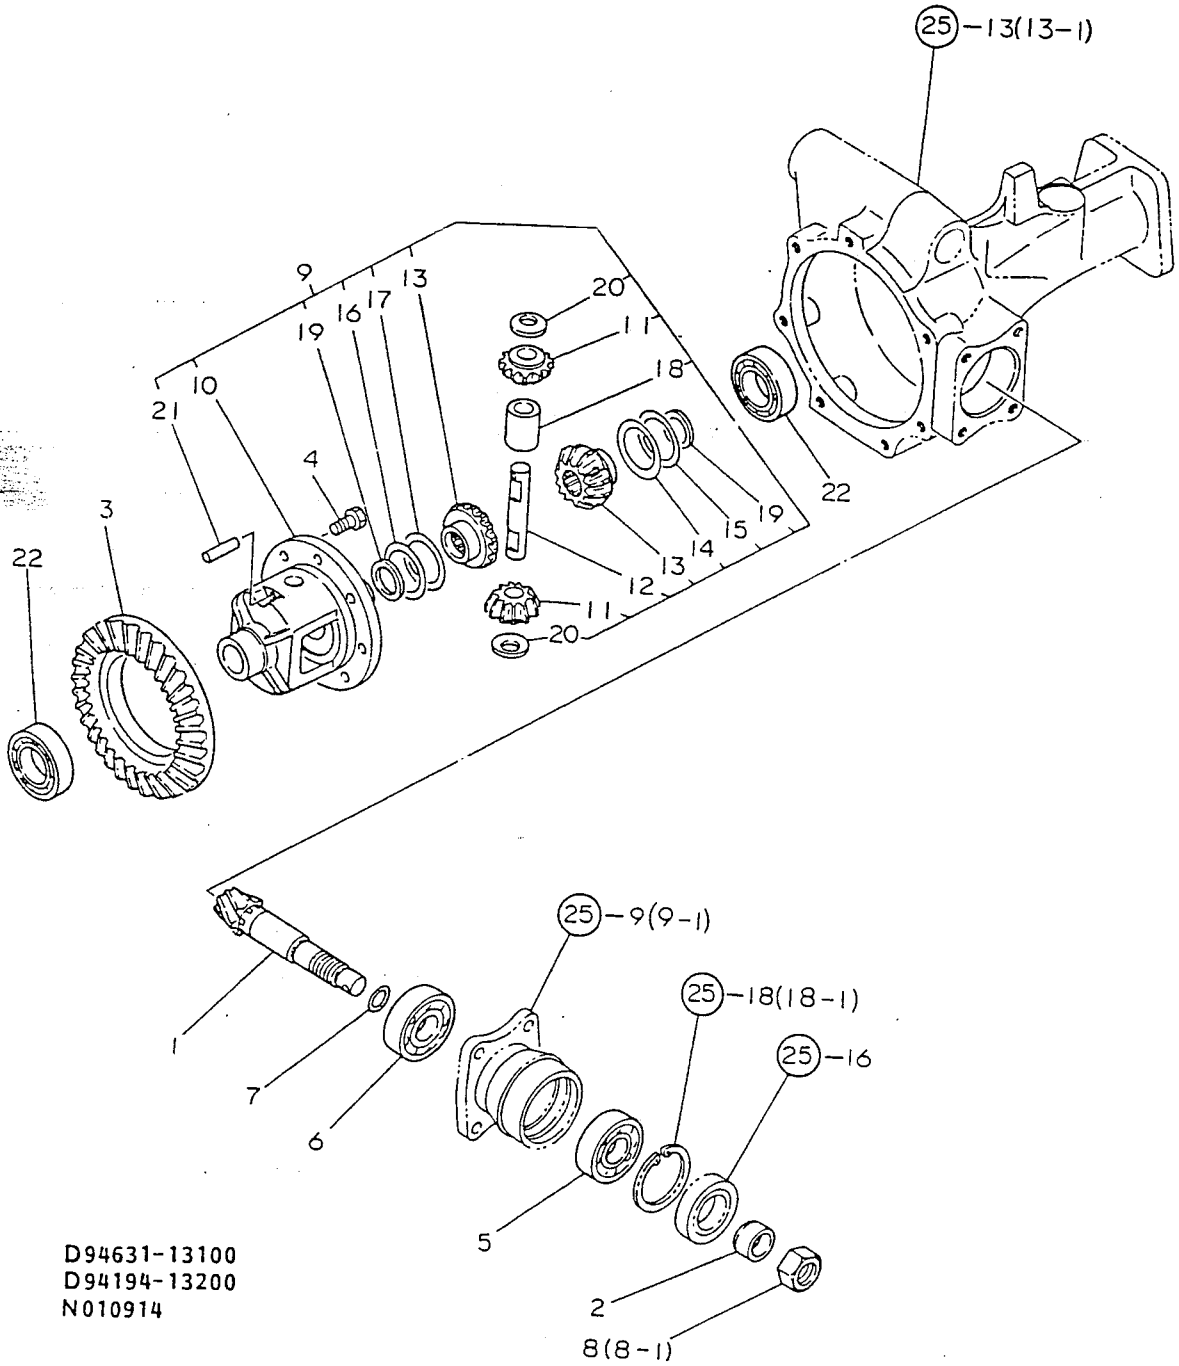

23. リングギヤ

D94631-13100
D94194-13200
N010914

1E07 I
(1E02) I
PC-1493

23. リン グ ギ ヤ

86.05.02
(A)=F16
(B)=F16D
(C)=
(D)=

NO.	レハル 0	フビンハンコウ	フビン メイ	----コスク---- I P/U A R			
				(A)	(B)	(C)	(D)
1	.	194631-13110	トライブフビニオン	1			1
2	.	194631-13130	シールカラ-	1			1
3	.	194200-32100	スハ°イラリクキヤ 38	1			1
4	.	194201-32150	シールホルト 8X20	8			1
5	.	24101-063044	ハアリンク 6304	1			1
6	.	24101-063054	ハアリンク 6305	1			1
7	.	24341-000180	リンク 1A S 18.0	1			10
8	.	* 26732-200002	ナツト(ホソ) 20	1			1
8-1	.	26736-200002	ナツト(ホソ) 20 (B=FXXXXX)	1		R	10
9	.	794200-31551	テフケース CMP	1			1
10	..	194200-31751	テフケース	1			1
11	..	194200-31811	テフフビニオンキヤ 10	2			1
12	..	194200-31821	テフフビニオンシヤフト	1			1
13	..	194200-31831	テフサイトキヤ 14	2			1
14	..	194200-31851	テフサイトキヤスハ°-サ 0.9	1			2
15	..	194200-31861	テフサイトキヤスハ°-サ 1.0	1			2
16	..	194200-31871	テフサイトキヤスハ°-サ 1.1	1			2
17	..	194200-31881	テフサイトキヤスハ°-サ 1.2	1			2
18	..	194200-31901	テフスラストカラ-	1			1
19	..	194200-31910	ライナー 22.5X30X1	2			5
20	..	194200-31931	テフフビニオンライナー	2			2
21	..	194200-31940	テフフロツクフビニオン 4	1			5
22	.	24101-060074	ハアリンク 6007	2			1