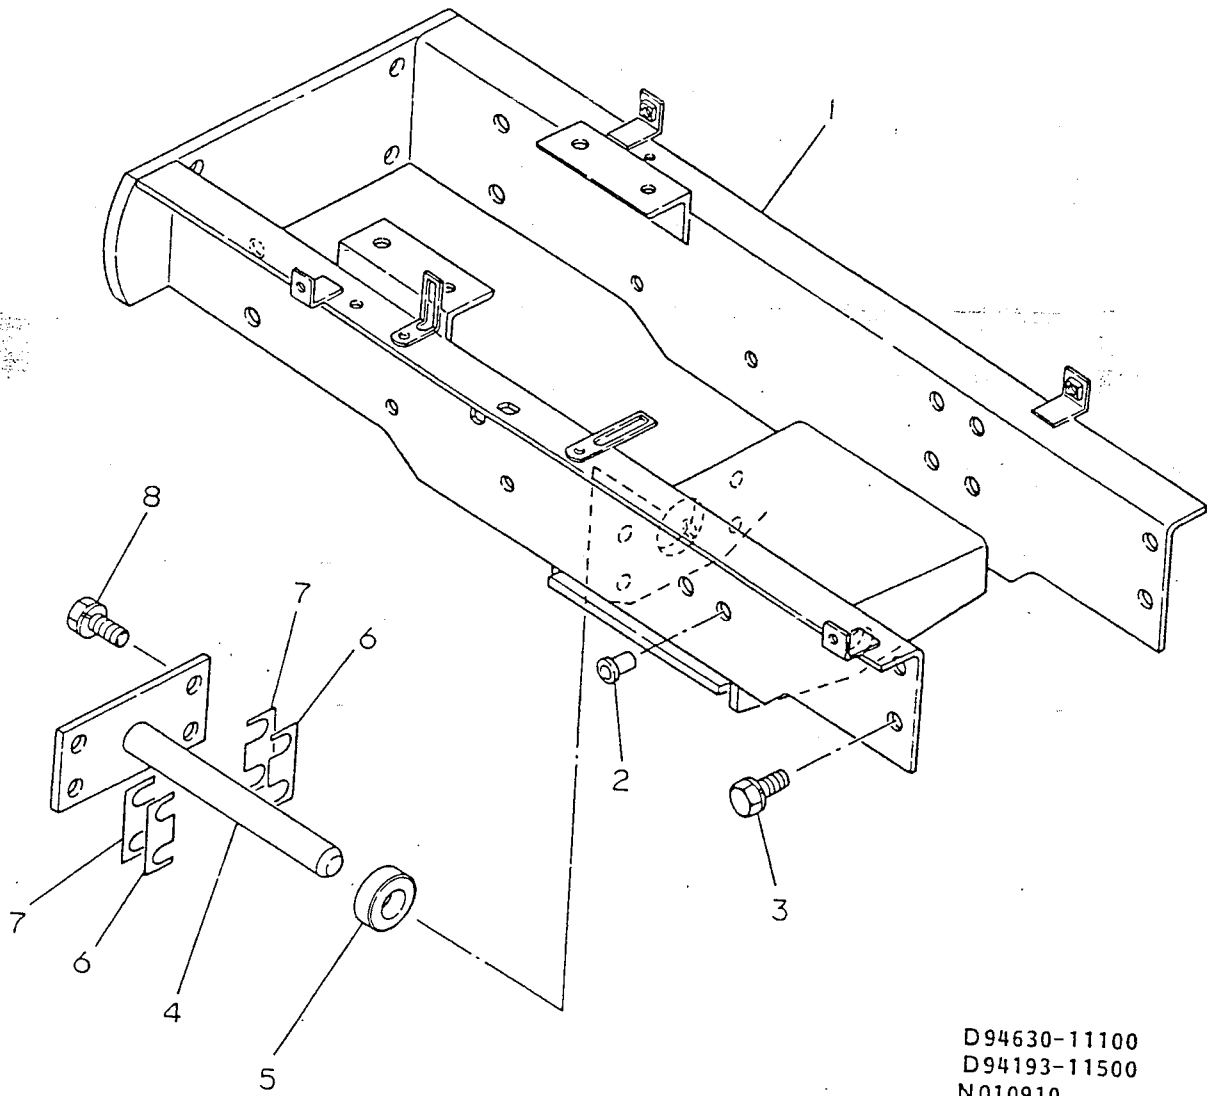

19. フロントブラケット

D94630-11100
D94193-11500
N010910

19. フロントブラケット

(A)=F16
(B)=F16D
(C)=
(D)=

-----+
1E03 I
(1E02) I
-----+
PC-1493

ミタシ NO.	レベル 0	フビンハンコウ	フビン メイ	-----コウ-----				I P/U A R
				(A)	(B)	(C)	(D)	
1	.	194630-11110	アクスルフラケツト CMP	1	1			1
2	.	194201-11230	ネシキヤツフ°11X21	4	4			1
3	.	26013-120252	ホルト(ハネ 12X 25	8	8			10
4	.	194191-13211	センタヒオン	1	1			1
5	.	194191-13220	スハ°-サ 22X42X14	1	1			1
6	.	194193-13230	シム0.5(センタ-ヒオン	4	4			5
7	.	194193-13240	シム0.25(センタ-ヒオン	4	4			5
8	.	26013-120252	ホルト(ハネ 12X 25	4	4			10