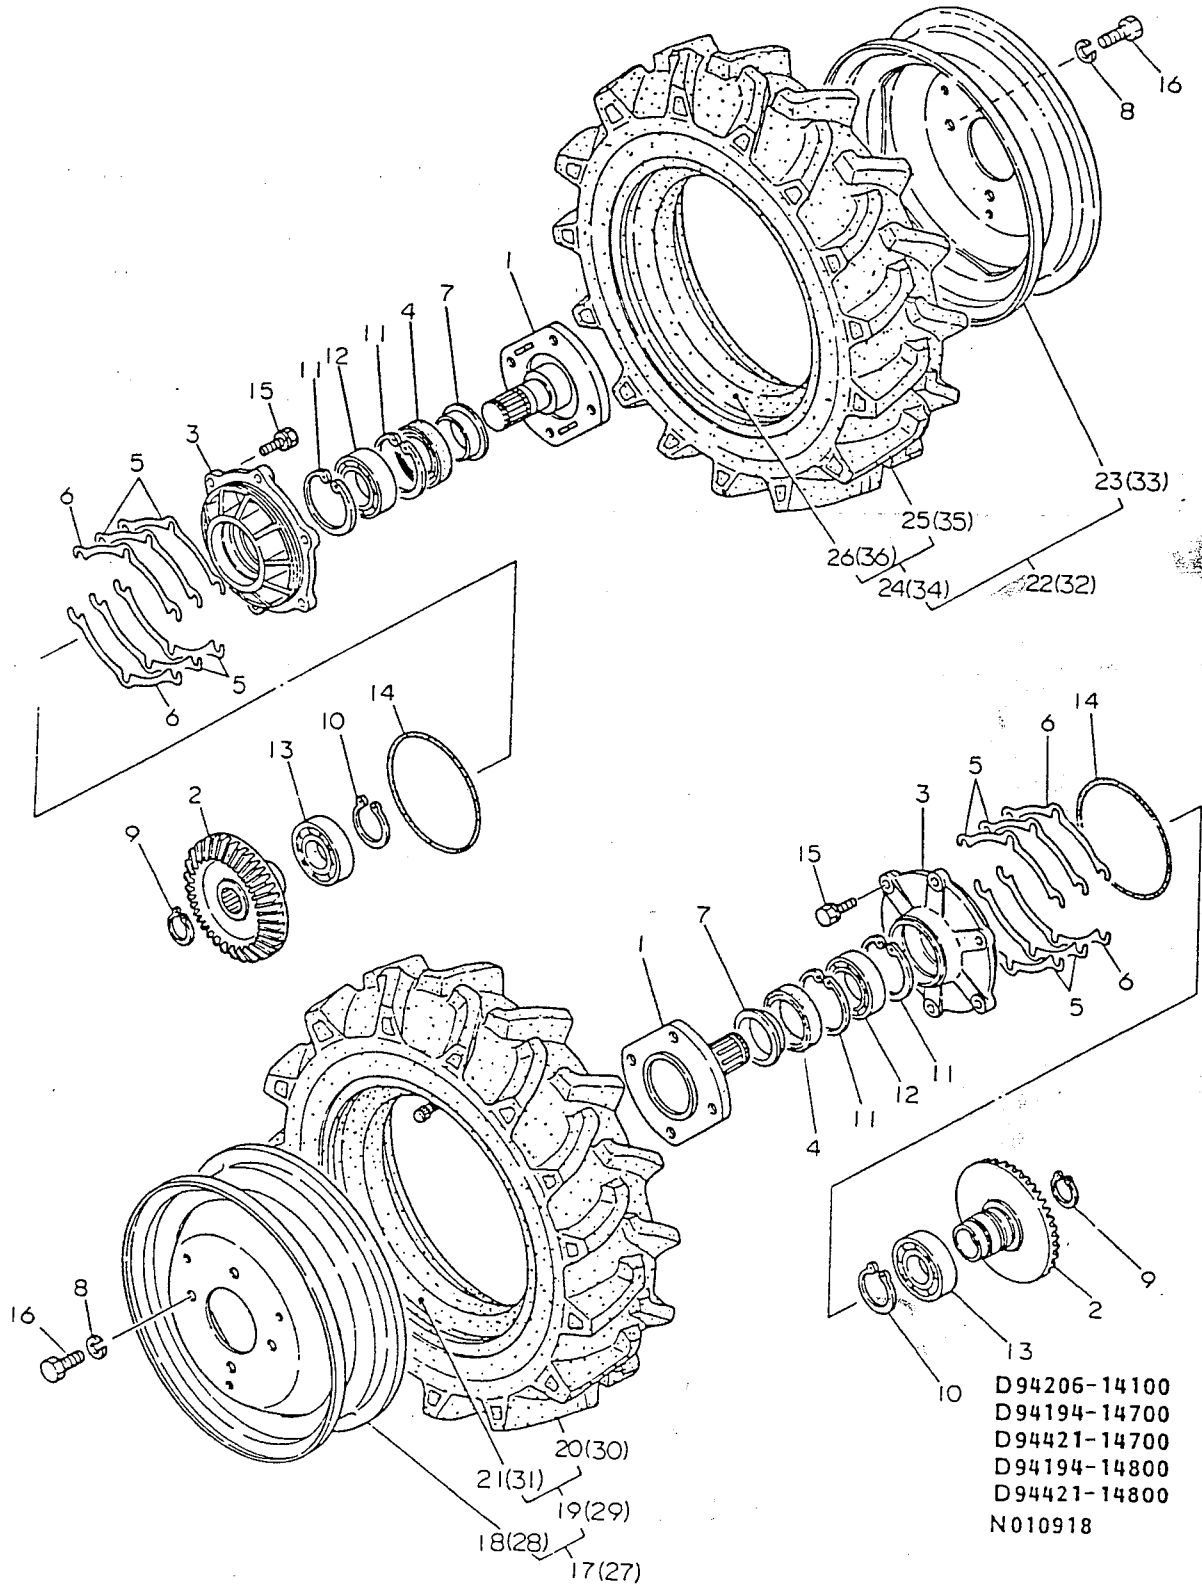

27. フロントホイールタイヤ

D94206-14100
D94194-14700
D94421-14700
D94194-14800
D94421-14800
N010918

27. フロントホイールタイヤ

(A)=F16
(B)=F16D
(C)=
(D)=

-----+
1E11 |
(1E02) |
-----+
PC-1493

ミタシ NO.	レハル 0	フビンハンコウ	フビン メイ	-----コウ-----				I	P/U	A	R
				(A)	(B)	(C)	(D)				
1	.	194194-14110	フロントスピントール	2						1	
2	.	194206-14120	ファイナルキヤ(フロント)	2						1	
3	.	194206-14130	フロントハアリングケース	2						1	
4	.	194447-14140	オイルシールTC6Y 577512	2						1	
5	.	194206-14150	シム0.1(ファイナル)	8						5	
6	.	194206-14160	シム0.3(ファイナル)	4						5	
7	.	194447-14180	スリーフSL 525718	2						1	
8	.	22217-140000	ハネサカハネ 14	8						10	
9	.	22242-000340	トメワC(シク 34	2						10	
10	.	22242-000500	トメワC(シク 50	2						10	
11	.	22252-000750	トメワC(アサ 75	4						10	
12	.	24101-060094	ハアリング 6009	2						1	
13	.	24101-060104	ハアリング 6010	2						1	
14	.	24321-001400	リング 1A G140.0	2						10	
15	.	26013-100302	ホルト(ハネ 10X 30		12					10	
16	.	26156-140252	ホルト(ホソ 14X 25	8						10	
17	.	794194-14700	フロントホイールタイヤL シクミ	1						1	
18	..	194194-14710	ホイールDC3.00D-12	1						1	
19	..	194194-14800	タイヤ5.00-12 CMP	1						1	
20	...	194194-14810	タイヤAGS5.00-12	1						1	
21	...	194194-14820	チ2-フ5.00T-12	1						1	
22	.	794194-14800	フロントホイールタイヤR シクミ	1						1	
23	..	194194-14710	ホイールDC3.00D-12	1						1	
24	..	194194-14800	タイヤ5.00-12 CMP	1						1	
25	...	194194-14810	タイヤAGS5.00-12	1						1	
26	...	194194-14820	チ2-フ5.00T-12	1						1	
27	.	794421-14700	フロントホイールタイヤL シクミ	1						1	(1)
28	..	194158-14700	ホイールDC4JA*14WCMP	1						1	(1)
29	..	194421-14800	タイヤ5-14 CMP	1						1	(1)
30	...	194421-14810	タイヤ	1						1	(1)
31	...	194191-14820	チ2-フ	1						1	(1)
32	.	794421-14800	フロントホイールタイヤR シクミ	1						1	(1)
33	..	194158-14700	ホイールDC4JA*14WCMP	1						1	(1)
34	..	194421-14800	タイヤ5-14 CMP	1						1	(1)
35	...	194421-14810	タイヤ	1						1	(1)
36	...	194191-14820	チ2-フ	1						1	(1)

-----+
ヒコウ -----+
(1)ミタシNO.27カラ36マテハ、F16DM.F16DT. |
F16DUT.シヨウノフビンテス |