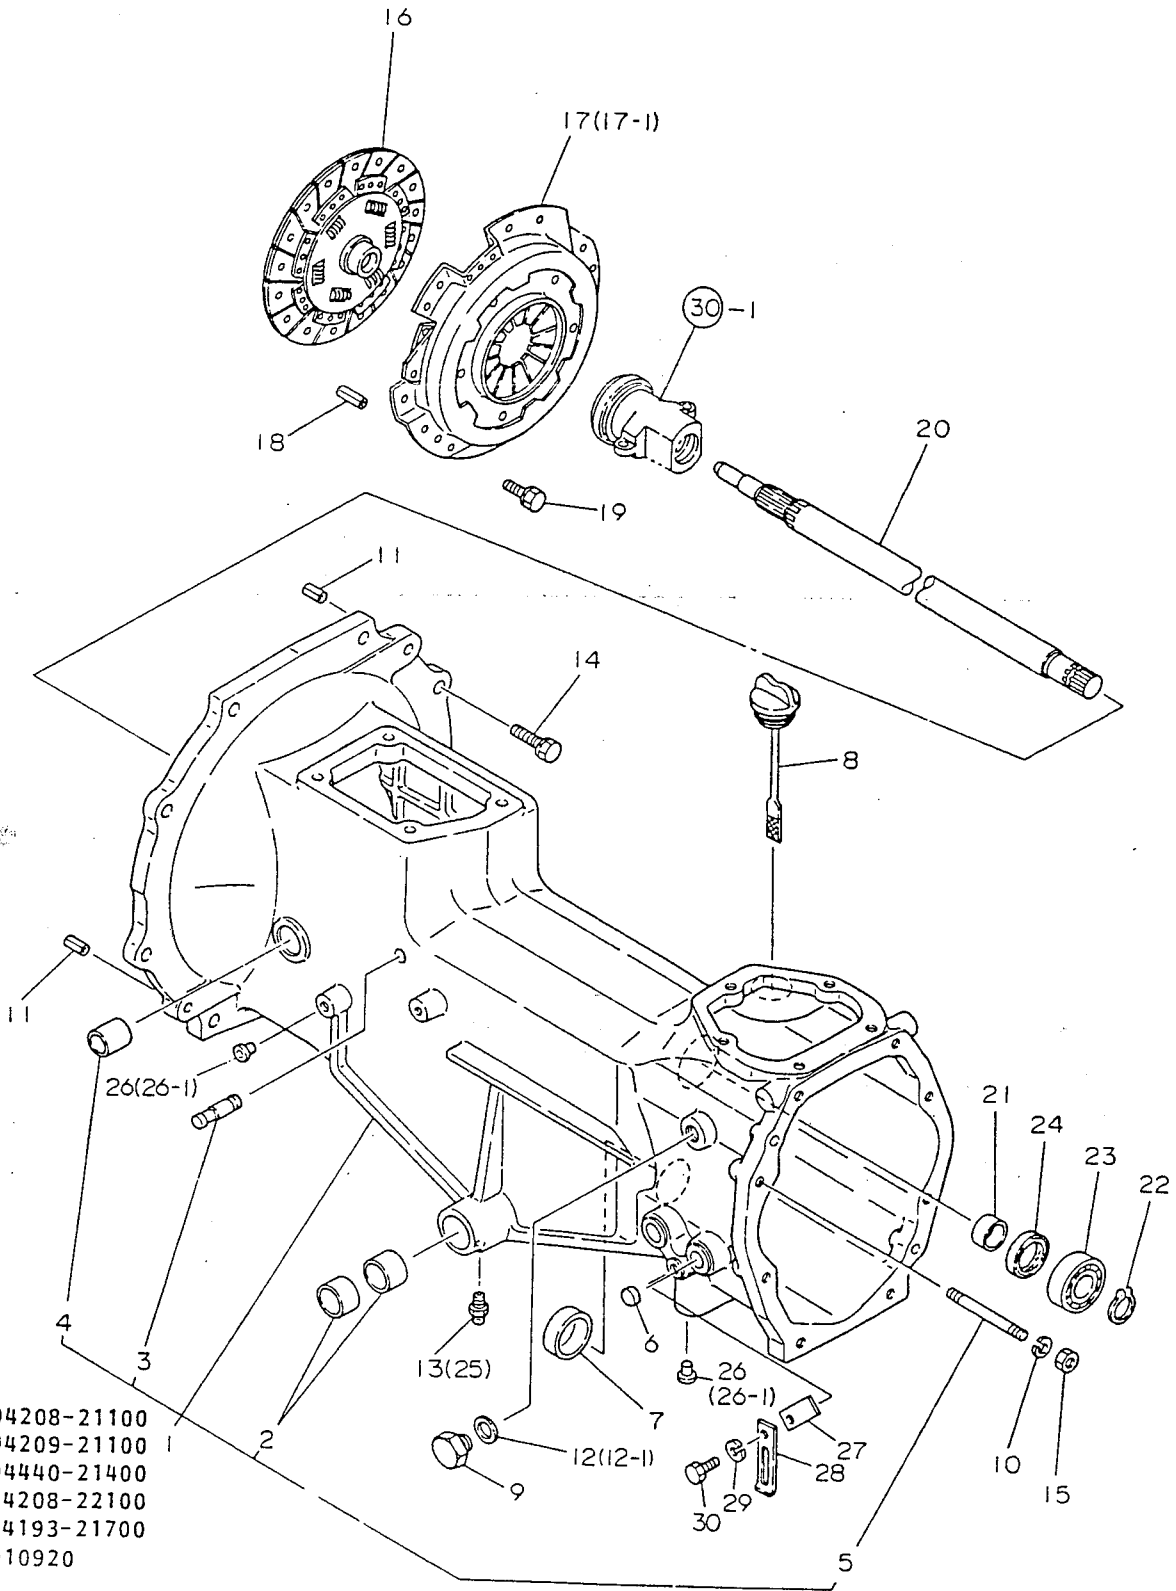

29. クラッチハウジング

D94208-21100
D94209-21100
D94440-21400
D94208-22100
D94193-21700
N010920

29. クラッチハウジング

(A)=F16
(B)=F16D
(C)=
(D)=

-----+
1F03 I
(1F02) I
-----+
PC-1493

ミタシ NO.	レベル 0	フレンハンコウ	フレン メイ	-----コスウ----- I P/U A R			
				(A)	(B)	(C)	(D)
1	.	194208-21100	クラッチハウジング CMP	1	1		1
2	..	194740-06080	フッシユ 25X30X18	4	4		1
3	..	194150-22250	スプリングフックピオン	2	2		1
4	..	194130-22280	フッシユ 20X25X25	2	2		1
5	..	26216-100752	ウエコミホルト 10X 75	2	2		10
6	.	194197-21170	シールキャツフ° 17X4	1			1
7	.	194197-21180	シールキャツフ° 38X7	1			1
8	.	194208-24950	アブラフタ 33X115	1			1
9	.	194312-46750	6カクワラックPF3/8	1	1		1
10	.	22217-100000	ハネサカカネ 10	2	2		10
11	.	22351-080016	スプリングピオン 8.0AX 16	2	2	Z	10
		(A=F10101)	(B=F10101)				
12	.	* 23414-170022	ハツキン(コマル 17	1	1		10
12- 1	.	194555-77910	ハツキン(コマル 17	1	1	N	1
		(A=FXXXXX)	(B=FXXXXX)				
13	.	24761-010000	クリスニツフル M6F	2	2	Z	5
		(A=F10101)	(B=F10101)				
14	.	26013-100302	ホルト(ハネ 10X 30	8	8		10
15	.	26716-100002	ナツト 10	2	2		10
16	.	194440-21400	クラッチテイスク	1	1		1
17	.	* 194440-21700	フレツシャフレート	1	1		1
17- 1	.	194440-21701	フレツシャフレート	1	1	N	1
		(A=FXXXXX)	(B=FXXXXX)				
18	.	22351-080016	スプリングピオン 8.0AX 16	3	3		10
19	.	26013-080162	ホルト(ハネ 8X 16	6	6		10
20	.	194208-22110	メントライフシャフト	1	1		1
21	.	194310-24470	スリフ 20.25.13	1	1		1
22	.	22242-000190	トメワC(シク 19	1	1		10
23	.	24102-062044	アリンク 6204U	1	1		1
24	.	24421-253807	シール TC253807	1	1		1
25	.	24761-010000	クリスニツフル M6F	1	1	W	5
		(A=F10101)	(B=F10101)				
26	.	* 194150-21910	ネシキャツフ° 11	10	10	W	2
		(A=F10101)	(B=F10101)				
26- 1	.	194201-11230	ネシキャツフ°11X21	10	10	R	1
		(A=F10101)	(B=F10101)				
27	.	194193-27670	キーフ°フレート33X3.2	1		W	1
		(A=FXXXXX)	(B=FXXXXX)				
28	.	194440-51620	クランフ°B(ワイヤ-ハネス	1		W	1
		(A=FXXXXX)	(B=FXXXXX)				
29	.	22217-080000	ハネサカカネ 8	1		W	10
		(A=FXXXXX)	(B=FXXXXX)				
30	.	26116-080162	ホルト 8X 16	1		W	10
		(A=FXXXXX)	(B=FXXXXX)