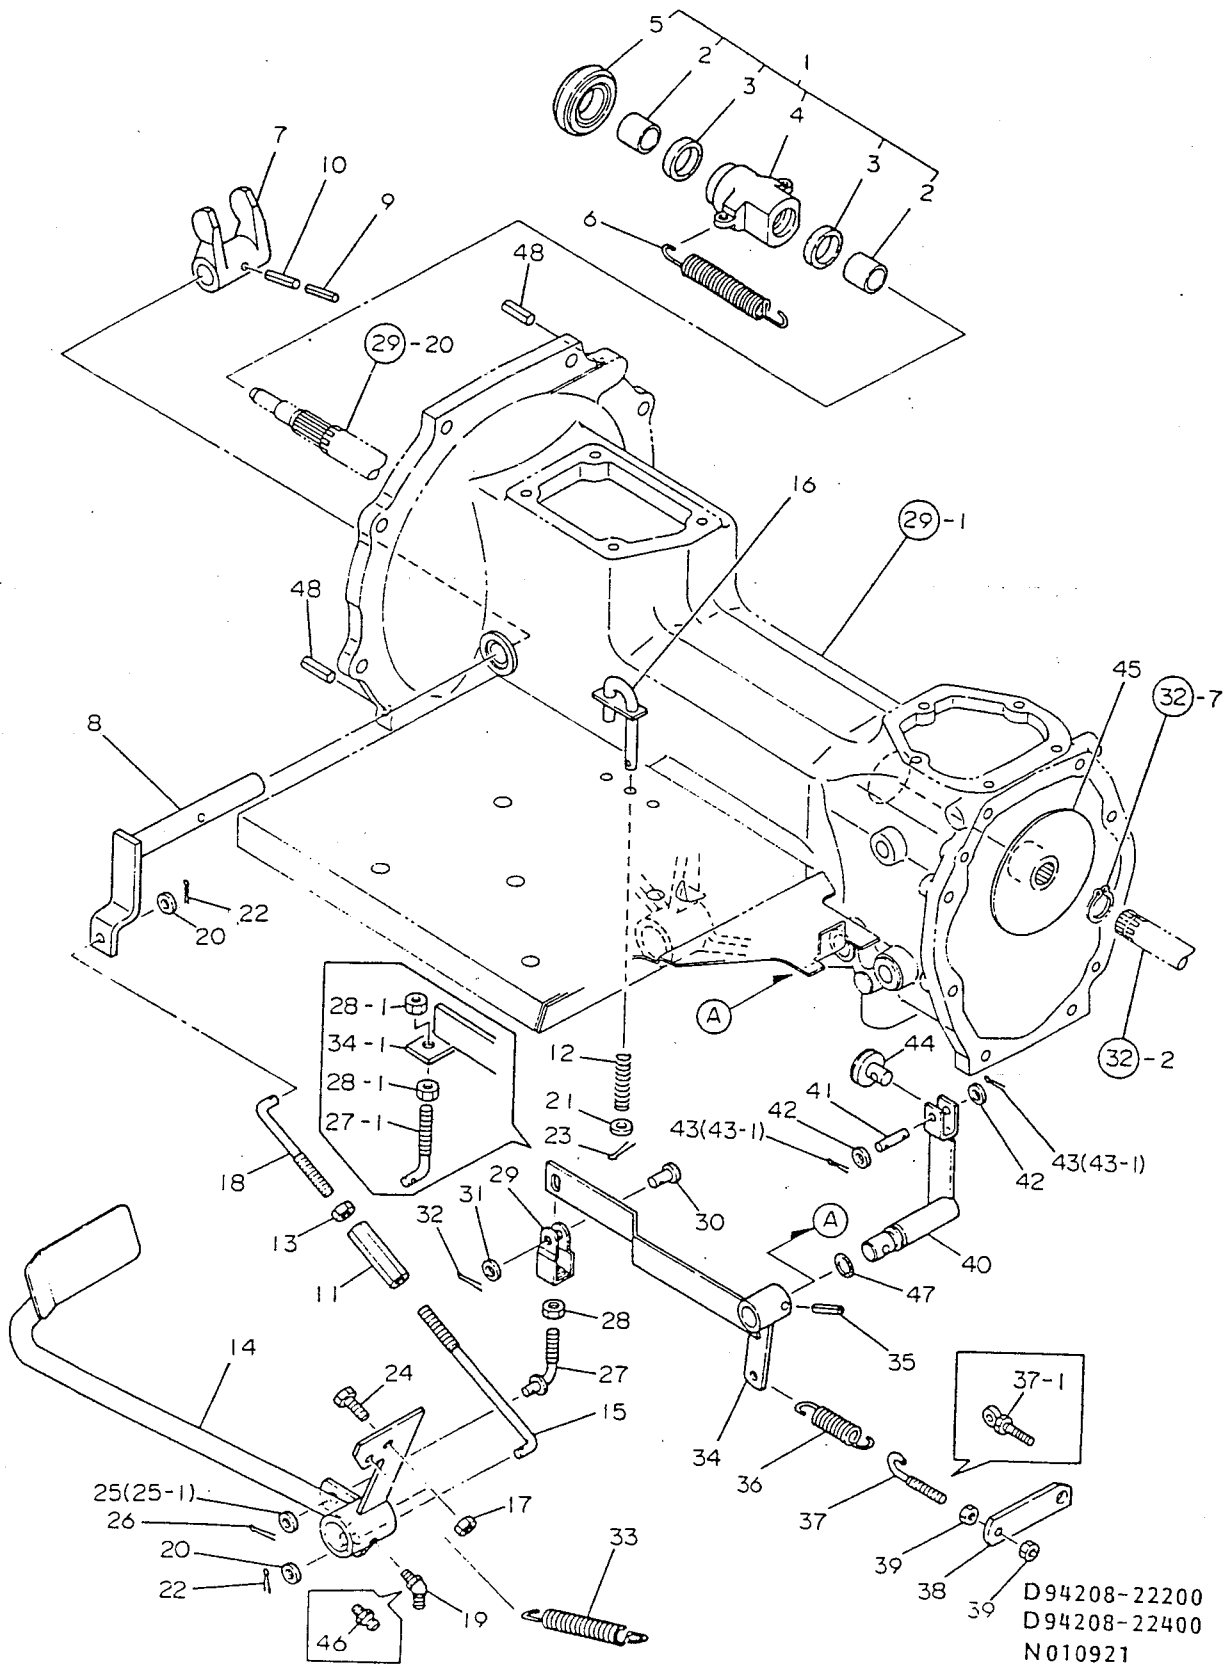

30. クラッチペダル

30. クラッチペダル

(A)=F16
(B)=F16D
(C)=
(D)=

1F05 I
(1F02) I
PC-1493

ミタシ NO.	レベル 0	フビシバツコウ	フビシ メイ	-----コウ-----				I	P/U	A	R
				(A)	(B)	(C)	(D)				
40	.	194208-21220	アム(イナ-シャフ"レ-キ	1	1					1	
41	.	194208-21230	ヒオン(イナ-シャフ"レ-キ	1	1					1	
42	.	22117-060000	サ"カ"ネ(コマル 6	2	2			Z		10	
		(A=FXXXXX)	(B=FXXXXX)								
43	.	* 22417-160160	ワリヒオン 1.6X 16	2	2					30	
43- 1	.	22417-160150	ワリヒオン 1.6X 15	2	2			R		10	
		(A=F10291)	(B=F11358)								
44	.	194208-21210	シユ(イナ-シャフ"レ-キ	1	1					1	
45	.	194208-25050	カツフ"リンク" (イナ-シャフ"レ-キ	1	1					1	
46	.	24761-010000	ク"リスニツフ"ル M6F	1	1			W		5	
		(A=F10101)	(B=F10101)								
47	.	24311-000160	オリク" 1A P 16.0	1	1			W		10	
		(A=FXXXXX)	(B=FXXXXX)								
48	.	22351-080018	スフ"リンク"ヒオン 8.0AX 18	2	2			W		10	
		(A=F10101)	(B=F10101)