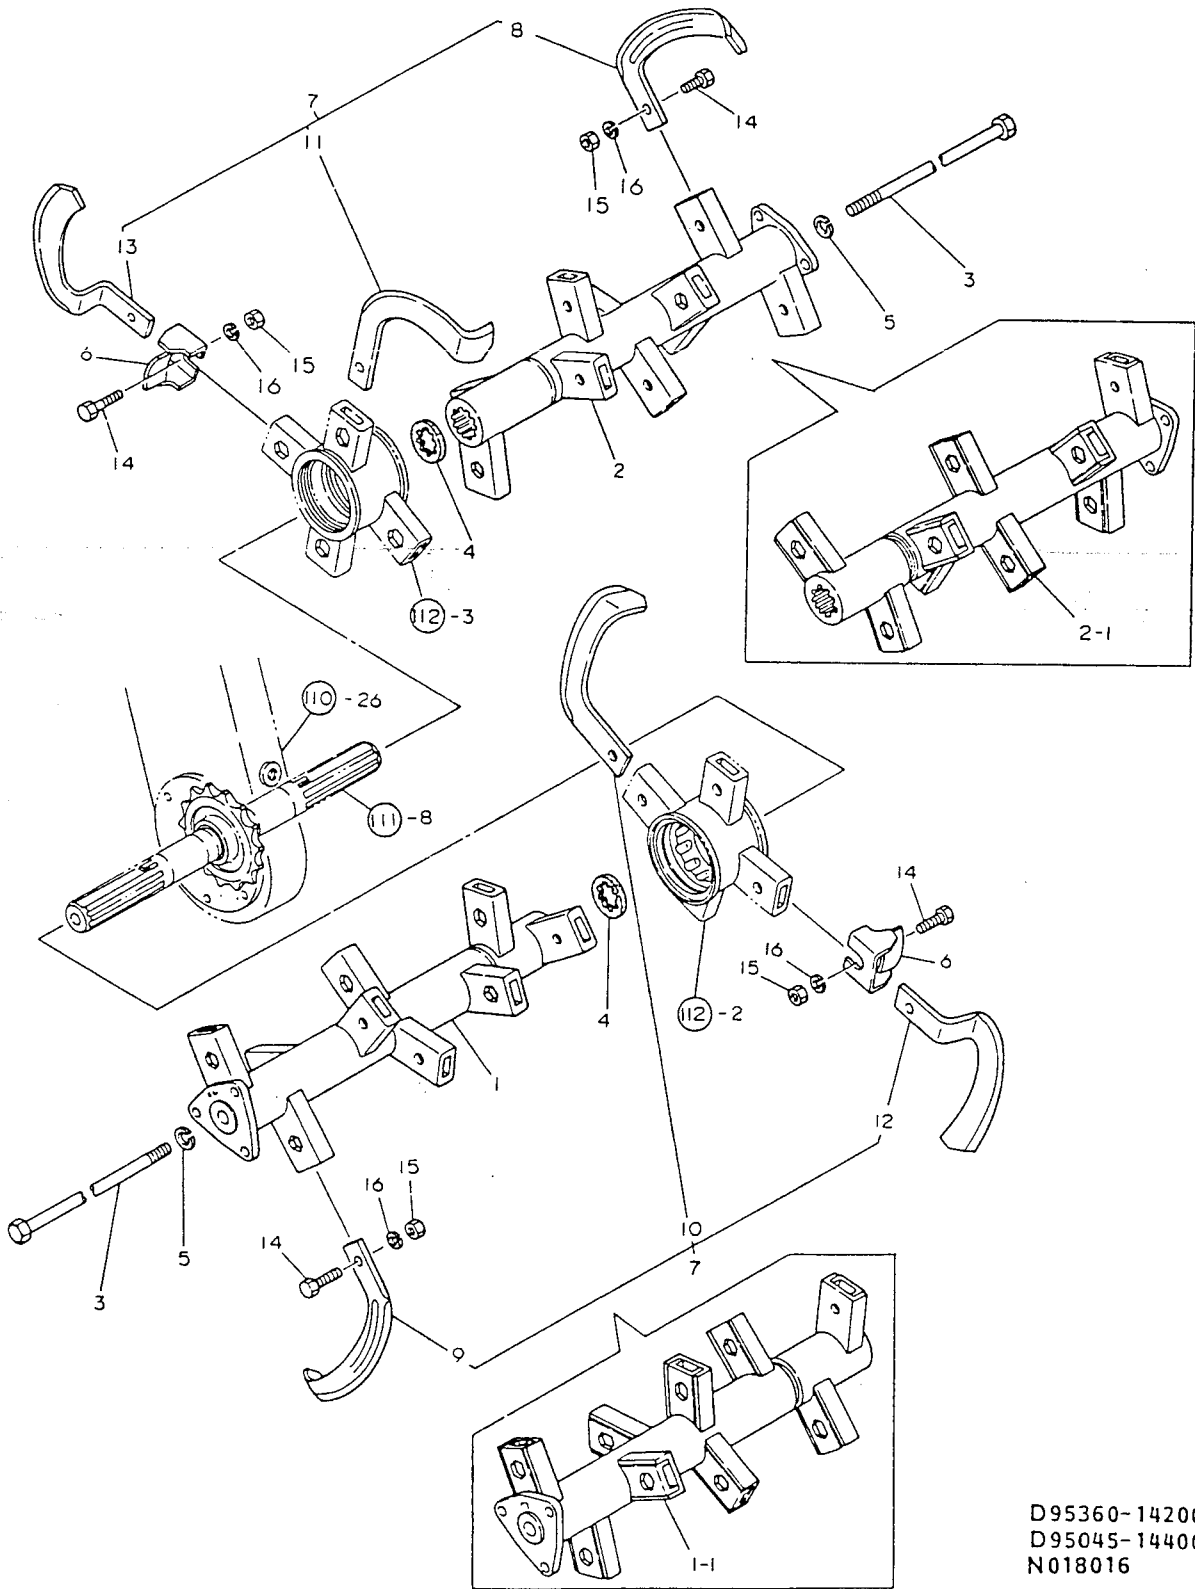

113. ロータシャフト

D95360-14200
D95045-14400
N018016

+-----+
I 2I08 I
I(2I02)I
+-----+
NPC-1493

113. ロータシャフト

(A)=RCA1401U
(B)=
(C)=
(D)=

ミタツシ NO.	レベル 0	フビシハソコウ	フビシ メイ	-----コウ----- (A)(B)(C)(D)	I P/U A R
1	.	195045-14200	ロータシャフト (L CMP	1	1
1- 1	.	195360-14200 (A=R00101)	ロータシャフト(L CMP	1	S 1
2	.	195045-14210	ロータシャフト (R CMP	1	1
2- 1	.	195360-14210 (A=R00101)	ロータシャフト(R CMP	1	S 1
3	.	195185-14380	ホルト 14X404	2	1
4	.	195185-14391	スワライシヤフトシール	2	1
5	.	22217-140000	ハネサカネ 14	2	10
6	.	195185-14410	クラススグレハ°- CMP	2	1
7	.	795045-14800	ナツツメ(シクミ	1	1
8.	..	195185-14800	ナツツメ L	10	5
9	..	195185-14810	ナツツメ R	10	5
10	..	195185-14820	クロスナツツメ ヒタリ	3	2
11	..	195185-14830	クロスナツツメ ミキ	3	2
12	..	195185-14840	チヨクナツツメ L	1	2
13	..	195185-14850	チヨクナツツメ R	1	2
14	.	195185-14890	ホルト 11T(10X26-13	28	1
15	.	195199-14890	ナツト(M10 ホソ 8T	28	10
16	.	1A1040-46520	ハネサカネ 3コウ 10	28	10