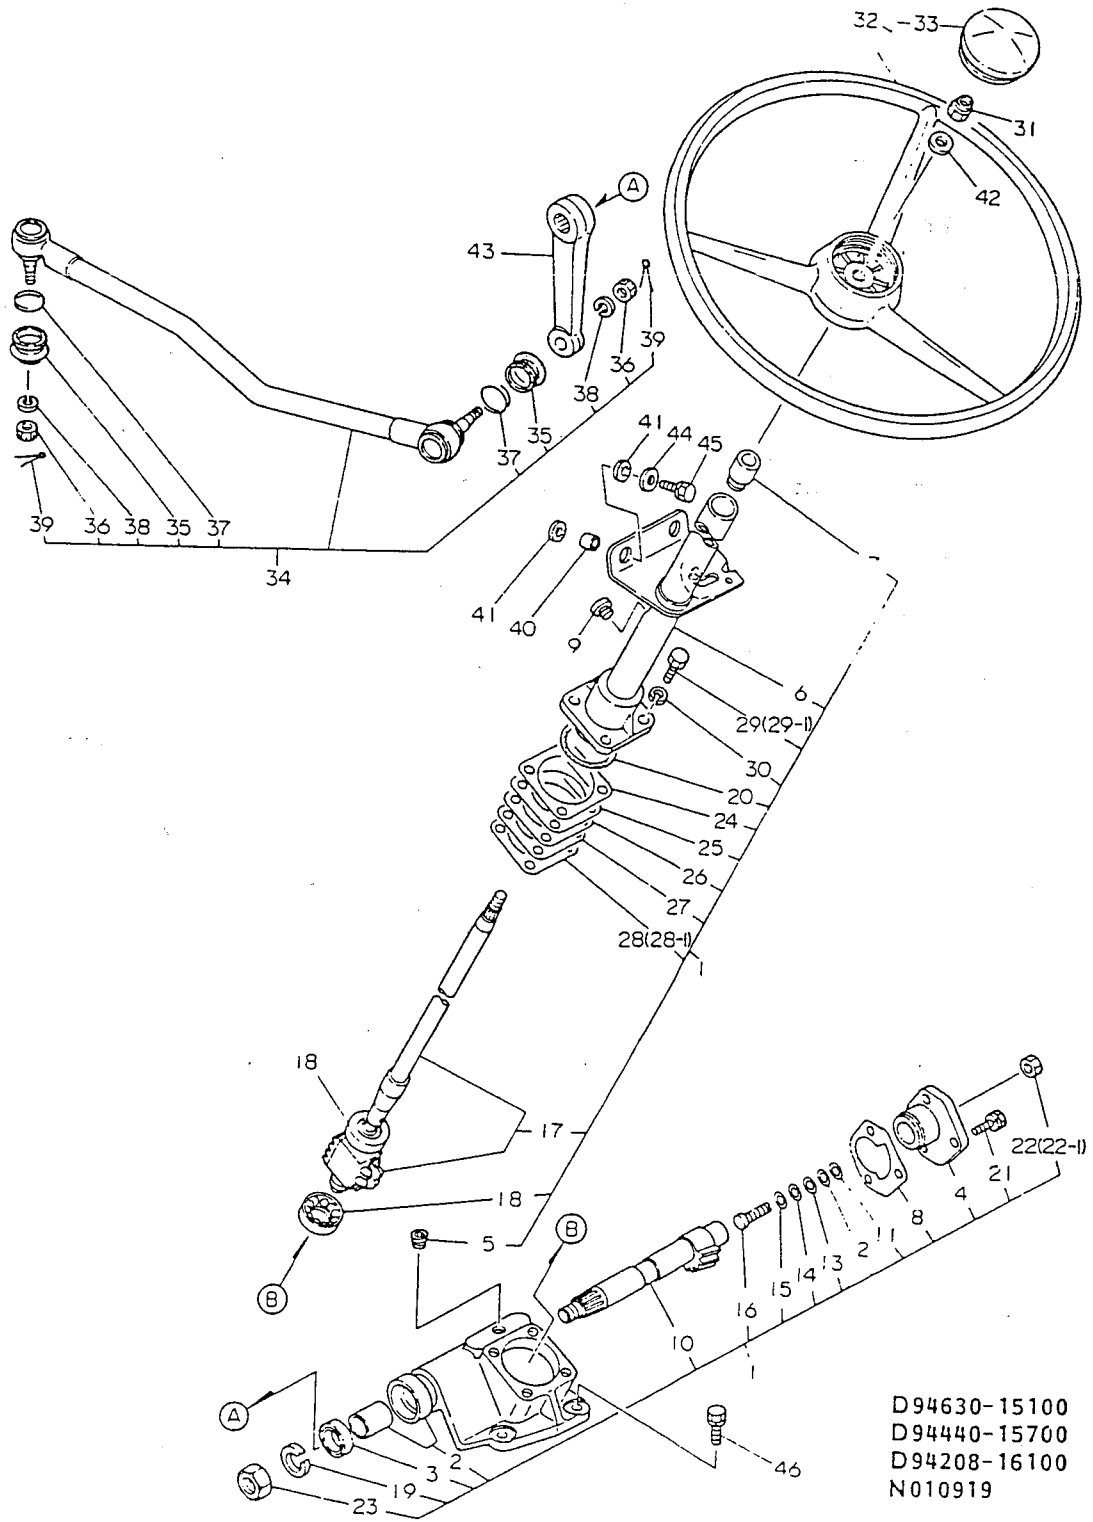

28. ステアリングギヤ

D94630-15100
D94440-15700
D94208-16100
N010919

28. ステアリングギヤ

(A)=F16
(B)=F16D
(C)=
(D)=

-----+
1E12 I
(1E02) I
-----+
PC-1493

ミタツシ NO.	レベル 0	フビコンハンコンコウ	フビコン メイ	-----コスウ----- I P/U A R (A)(B)(C)(D)			
1	.	194630-15100	ステアリングキヤCMP	1	1		1
2	..	194630-15110	キヤホツツクス	1	1		1
3	..	194262-15220	オイルシール	1	1		1
4	..	194262-15150	サイトカハ-	1	1		1
5	..	194262-15170	フラク PT1/8	1	1		1
6	..	194630-15200	コラム	1	1		1
7	..	194202-15310	コラムフツシユ	1	1		1
8	..	194262-15330	ハツキン(サイトカハ-	1	1		1
9	..	194440-15340	フリーサフラク	1	1		1
10	..	194630-15410	ピクタシヤフト	1	1		1
11	..	194262-15420	シムA(アシヤストスクリユ	1	1		1
12	..	194262-15430	シムB(アシヤストスクリユ	1	1		1
13	..	194262-15440	シムC(アシヤストスクリユ	1	1		1
14	..	194262-15450	シムD(アシヤストスクリユ	1	1		1
15	..	194262-15460	シムE(アシヤストスクリユ	1	1		1
16	..	194262-15470	アシヤストスクリユ	1	1		1
17	..	194630-15500	ホールナツト シクミ	1	1		1
18	..	194262-15520	ヘアリンク	2	2		1
19	..	22217-160000	ハネサッカネ 16	1	1		10
20	..	24321-000500	オリコク 1A G 50.0	1	1		10
21	..	26013-080202	ホルト(ハネ 8X 20	3	3		10
22	..	* 26717-080002	ナツト 8	1	1		10
22- 1	..	26716-080002	ナツト 8	1	1	R	10
		(A=FXXXXX) (B=FXXXXX)					
23	..	26737-160002	ナツト(ホソ 16	1	1		10
24	..	194750-15250	シム0.05(リヤカハ-	1	1		1
25	..	194750-15260	シム0.07(リヤカハ-	1	1		1
26	..	194750-15270	シム0.08(リヤカハ-	1	1		1
27	..	194750-15280	シム0.1 (リヤカハ-	1	1		1
28	..	* 194750-15290	シム0.2 (リヤカハ-	1	1		1
28- 1	..	194630-15290	シム 0.2 (リヤカハ-	1	1	R	1
		(A=F00101) (B=F00101)					
29	..	* 26116-080222	ホルト 8X 22	4	4		10
29- 1	..	26116-080202	ホルト 8X 20	4	4	N	10
		(A=F00101) (B=F00101)					
30	..	22217-080000	ハネサッカネ 8	4	4		10
31	.	26356-120002	Uナツト(ホソ 12	1	1		1
32	.	194440-15800	ステアリングホイール CMP	1	1		1
33	..	194440-15870	ホイールキヤツフ	1	1		1
34	.	194208-16100	トラツクロツト CMP	1	1		1
35	..	194630-57220	タストカハ-	2	2		1
36	..	194630-57240	キヤツスル ナツト	2	2		2
37	..	194630-57250	クリツフ	2	2		1
38	..	22217-100000	ハネサッカネ 10	2	2		10
39	..	22417-250200	ワリヒン 2.5X 20	2	2		10
40	.	194630-15520	カラー, 9.2X13.8X11	2	2		1
41	.	194630-15530	ホウシコンコム 14X26X5	4	4		1
42	.	194080-15550	ヒラサッカネ	1	1		5
43	.	194630-15610	ヒツトマンアム	1	1		1
44	.	22157-080000	サッカネ(タイマル 8	2	2		10
45	.	26013-080252	ホルト(ハネ 8X 25	2	2		10
46	.	26013-100302	ホルト(ハネ 10X 30	4	4		10