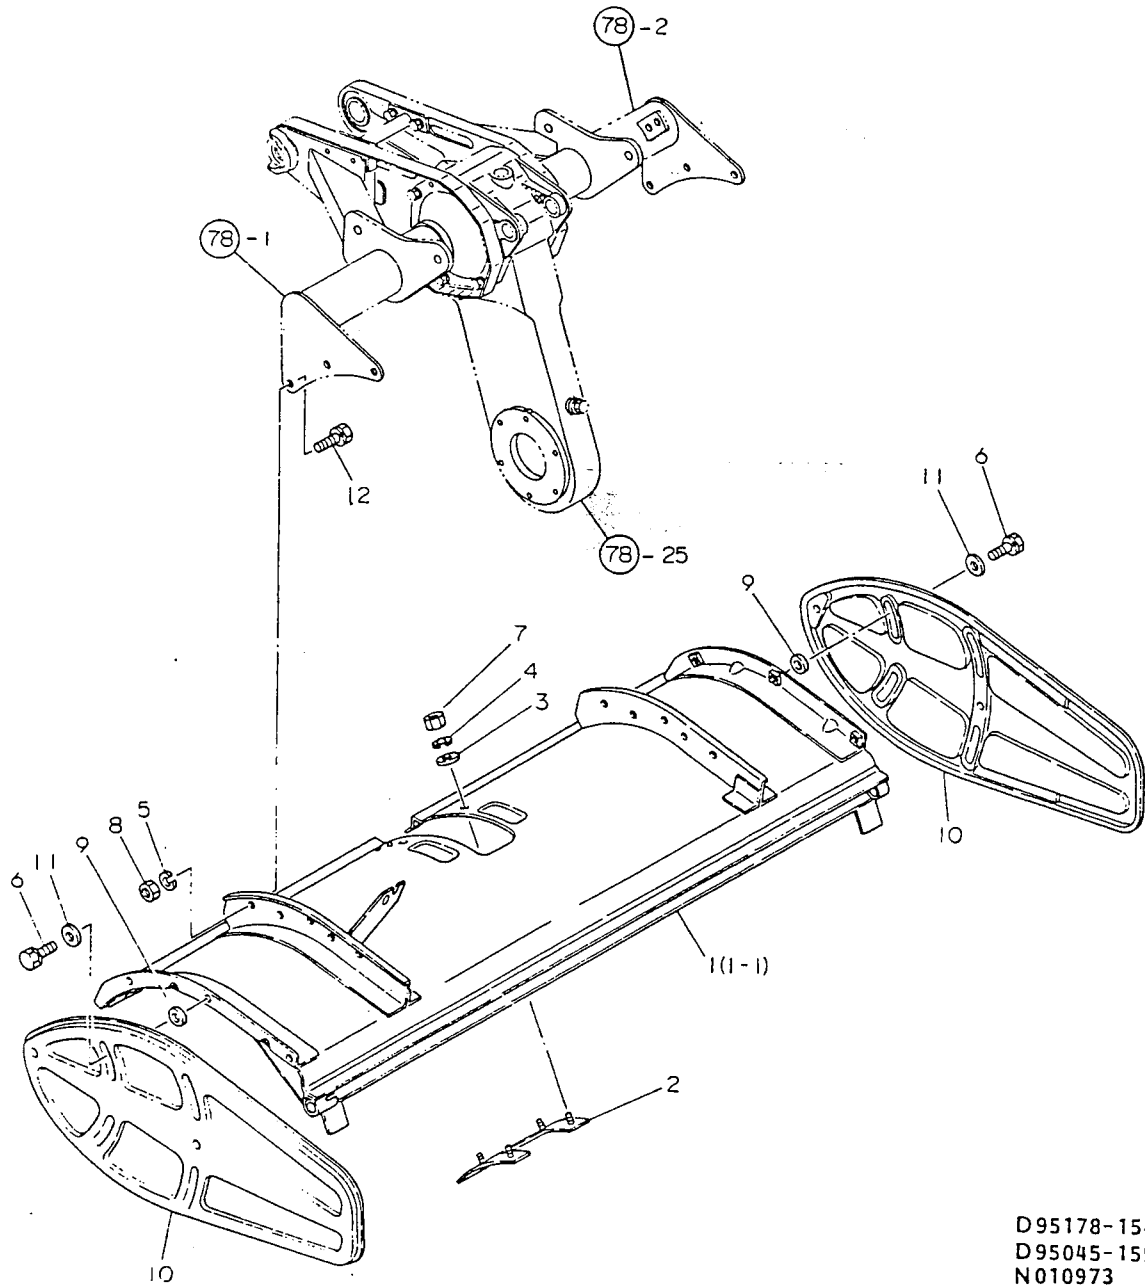

----- ヒコウ -----
 (1) ミタシNO.7 ハ エンチヨウツツメフビシ フク

82. ローターカバー

D95178-15400
D95045-15900
N010973

+-----+
 I 2D09 I
 I (2D02) I
 +-----+
 NPC-1493

82. ローターカバー

(A)=RCA1401
 (B)=
 (C)=
 (D)=

| ミタシ NO. | レール 0 | フビシハツコウ | フビシ メイ | -----コ入ウ----- (A)(B)(C)(D) | I P/U A R |
|------------|-------|-----------------------------|-------------------|-------------------------------|-----------|
| 1 | . | 195178-15400 | ロータリーカバー CMP | 1 | 1 |
| 1- 1 | . | 195178-15401 (A=R00101) | ロータリーカバー CMP | 1 | S 1 |
| 2 | . | 195189-15540 | センターカバー(フロント) CMP | 1 | 1 |
| 3 | . | 22137-100000 | サッカネ(ミカキ 10 | 4 | 10 |
| 4 | . | 22217-100000 | ハネサッカネ 10 | 4 | 10 |
| 5 | . | 22217-100000 | ハネサッカネ 10 | 6 | 10 |
| 6 | . | 26013-100252 | ホルト(ハネ 10X 25 | 6 | 1 |
| 7 | . | 26716-100002 | ナツト 10 | 4 | 10 |
| 8 | . | 26716-100002 | ナツト 10 | 6 | 10 |
| 9 | . | 194150-01270 | スア-サ 20 | 6 | 1 |
| 10 | . | 195185-15700 | サイトフレート CMP | 2 | 1 |
| 11 | . | 22137-100000 | サッカネ(ミカキ 10 | 6 | 10 |
| 12 | . | 26013-100252 | ホルト(ハネ 10X 25 | 6 | 1 |