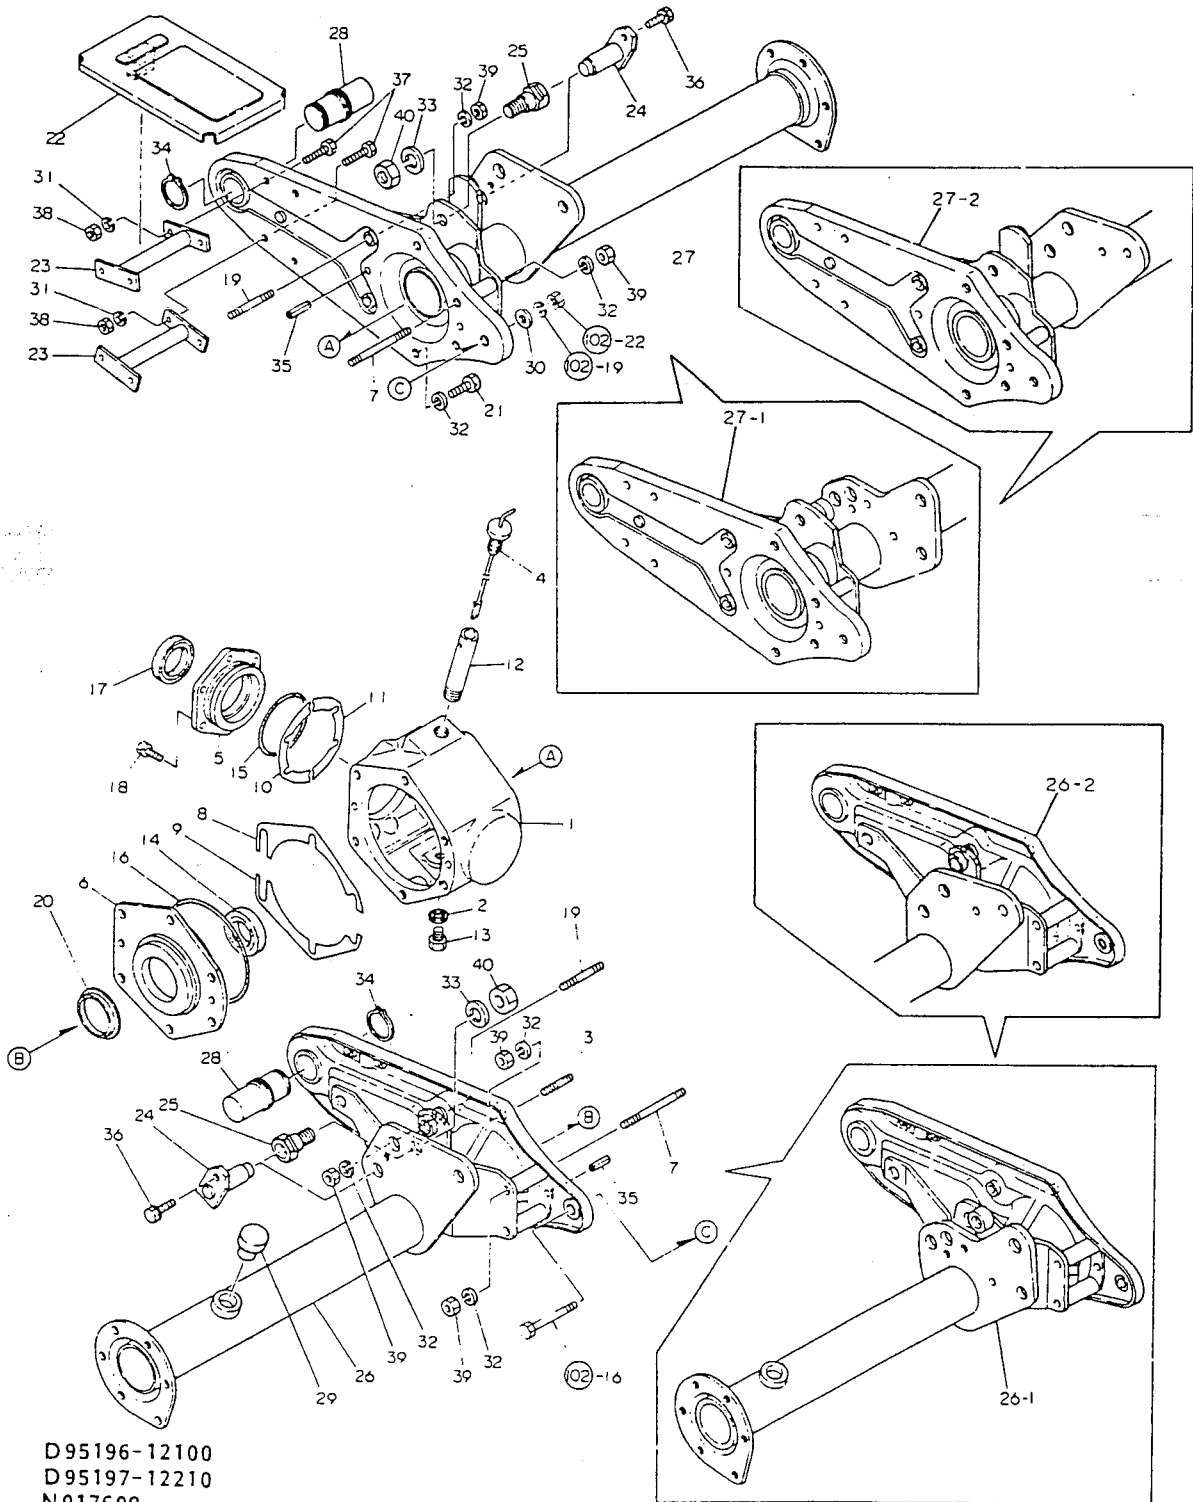

95. ギヤボックス

D95196-12100
 D95197-12210
 N017609

95. ギヤボックス

(A)=RSA1301U
(B)=
(C)=
(D)=

+-----+
I 2G05 I
I (2G02) I
+-----+
NPC-1493

| ミタシ NO. | シハル O | フヒンハソコウ | フヒン メイ | ----コ入---- (A)(B)(C)(D) | I P/U A R |
|------------|-------|--------------|--------------------|----------------------------|-----------|
| 1 | . | 195199-12110 | ギヤボックス | 1 | 1 |
| 2 | . | 195035-12130 | シールワツシヤ 10 | 1 | 5 |
| 3 | . | 195194-12130 | ウエコミホルト 10X25 | 2 | 1 |
| 4 | . | 195196-12140 | オイルシールケ-シ | 1 | 1 |
| 5 | . | 195199-12150 | ケース(ヒニオンシヤフト | 1 | 1 |
| 6 | . | 195199-12170 | カハ-L(ギヤボックス | 1 | 1 |
| 7 | . | 195199-12180 | ウエコミホルト 10X 80 | 4 | 1 |
| 8 | . | 195199-12350 | シム0.1(シハルギヤ | 1 | 1 |
| 9 | . | 195199-12360 | シム0.3(シハルギヤ | 1 | 1 |
| 10 | . | 195162-12380 | シム0.1(ヒニオンシヤフト | 1 | 10 |
| 11 | . | 195162-12390 | シム0.3(ヒニオンシヤフト | 1 | 10 |
| 12 | . | 195141-12520 | チユウユカン | 1 | 1 |
| 13 | . | 1A1030-48070 | アフアラフタ 10 | 1 | 2 |
| 14 | . | 1A1380-48121 | オイルシールSC35527 | 1 | 1 |
| 15 | . | 24321-000700 | オリク 1A G 70.0 | 1 | 10 |
| 16 | . | 24321-001250 | オリク 1A G125.0 | 1 | 10 |
| 17 | . | 24422-405208 | オイルシール 405208 | 1 | |
| 18 | . | 26013-080202 | ホルト(ハネ 8X 20 | 6 | 10 |
| 19 | . | 26216-100502 | ウエコミホルト 10X 50 | 4 | 10 |
| 20 | . | 195197-12220 | ククロメツトシール | 1 | 1 |
| 21 | . | 195035-12310 | シールホルト 10X25 | 2 | 5 |
| 22 | . | 195162-12440 | シヨイントカハ-CMP | 1 | 1 |
| 23 | . | 195162-12550 | サホ-トハ-CMP | 2 | 1 |
| 24 | . | 195199-18670 | リフトリンクヒオン A CMP | 2 | 1 |
| 25 | . | 195199-18700 | リフトリンクヒオン B | 2 | 1 |
| 26 | . | 195197-19800 | メ-ンヒ-6 L CMP | 1 | 1 |
| 26- 1 | . | 195197-19801 | メ-ンヒ-6 L CMP | 1 | S 1 |
| | | (A=R05334) | | | |
| I 26- 2 | . | 195197-19802 | メ-ンヒ-6 L CMP | 1 | S |
| | | (A=RXXXXX) | | | |
| 27 | . | 195197-19810 | メ-ンヒ-6 R CMP | 1 | 1 |
| 27- 1 | . | 195197-19811 | メ-ンヒ-6 R CMP | 1 | S 1 |
| | | (A=R05334) | | | |
| I 27- 2 | . | 195197-19812 | メ-ンヒ-6 R CMP | 1 | S |
| | | (A=RXXXXX) | | | |
| 28 | . | 195199-19830 | メ-ンヒ-6ヒツチヒオン | 2 | 1 |
| 29 | . | 1A1270-28160 | チユウユフタ 35 | 1 | 1 |
| 30 | . | 22137-140000 | サカネ(ミカキ 14 | 1 | 10 |
| 31 | . | 22217-080000 | ハネサカネ 8 | 8 | 10 |
| 32 | . | 22217-100000 | ハネサカネ 10 | 12 | 10 |
| 33 | . | 22217-160000 | ハネサカネ 16 | 2 | 10 |
| 34 | . | 22242-000350 | トメワC(シク 35 | 2 | 10 |
| 35 | . | 22351-100025 | スワ-リンクヒオン10.0AX 25 | 4 | 10 |
| 36 | . | 26013-100202 | ホルト(ハネ 10X 20 | 2 | 10 |
| 37 | . | 26116-080402 | ホルト 8X 40 | 8 | 10 |
| 38 | . | 26716-080002 | ナツト 8 | 8 | 10 |
| 39 | . | 26716-100002 | ナツト 10 | 10 | 10 |
| 40 | . | 26716-160002 | ナツト 16 | 2 | 10 |