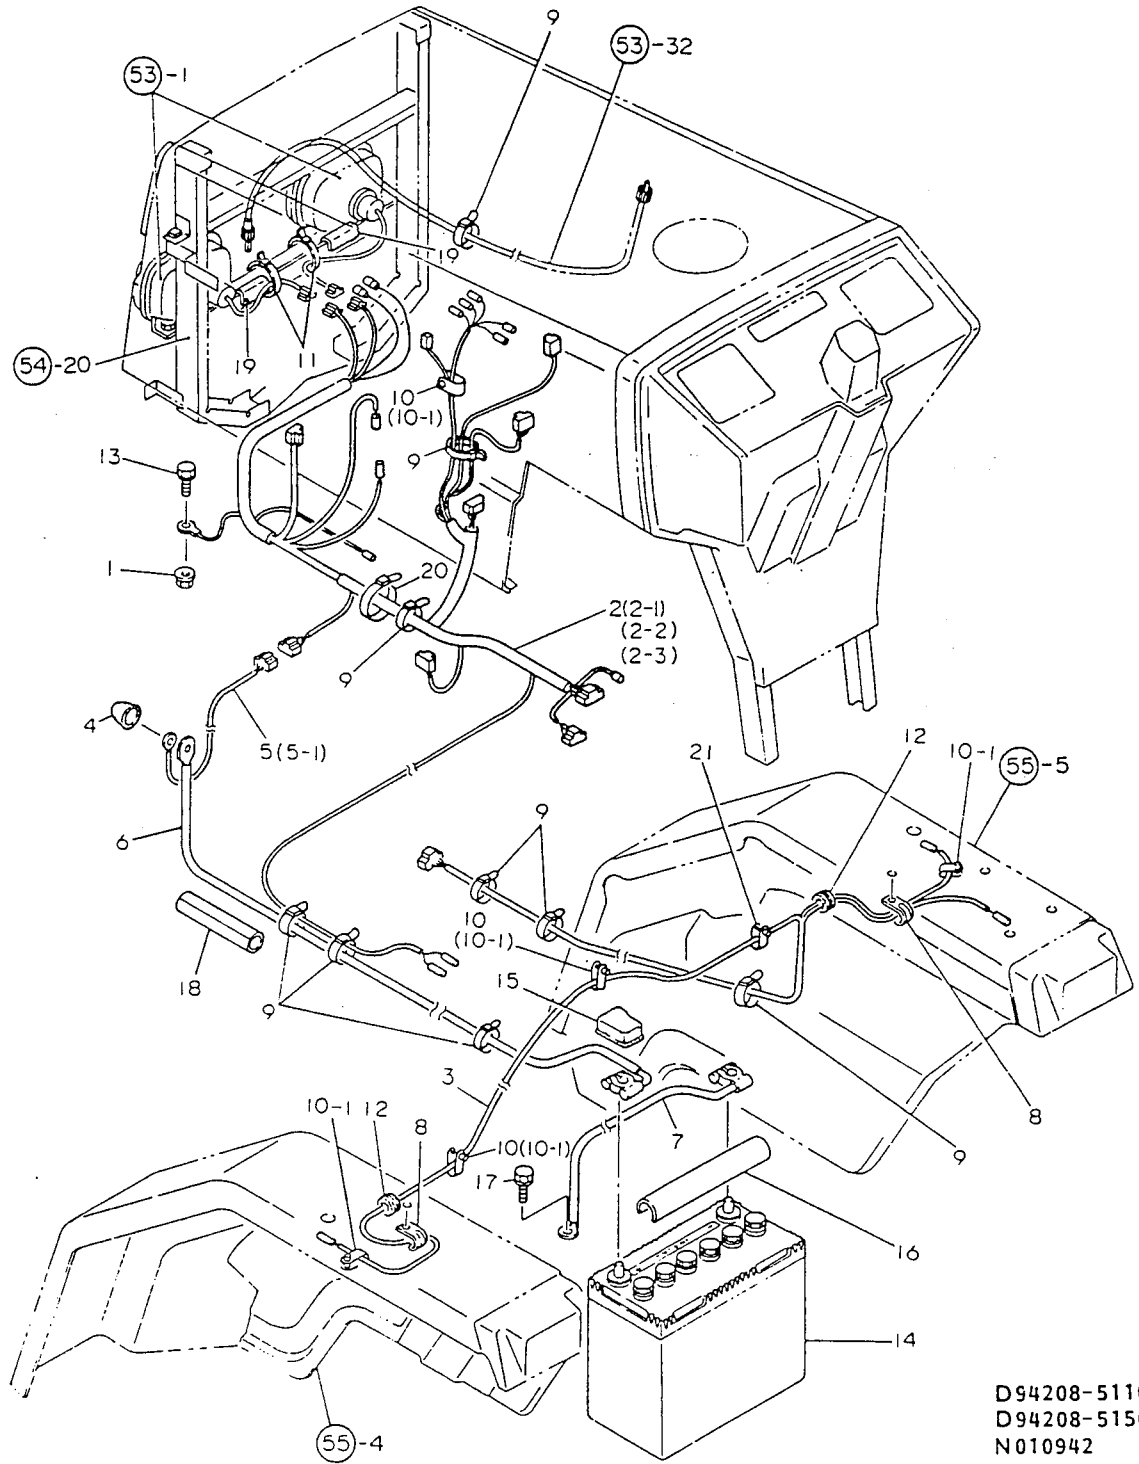

51. ワイヤハーネス・バッテリー

D94208-51100
D94208-51500
N010942

51. ワイヤハーネス・バッテリー

(A)=F16
(B)=F16D
(C)=
(D)=

+-----+
I 1103 I
I(1102)I
+-----+
NPC-1493

NO.	レハール O	フヘンハコウ	フヘン メイ	----コ入ウ----				I	P/U	A	R
				(A)	(B)	(C)	(D)				
1	.	194990-22130	ケフ°ス(コニカル) 6	1	1					5	
2	.	194630-51110	ワイヤ-ハーネス A	1	1					1	
2- 1	.	194630-51112	ワイヤ-ハーネス A	1	1			S		1	
		(A=F10553	(B=F13386)								
I 2- 2	.	194630-51113	ワイヤ-ハーネス A	1	1			S			
		(A=FXXXXX	(B=FXXXXX)								
I 2- 3	.	194630-51112	ワイヤ-ハーネス A	1	1			S			
		(A=FXXXXX	(B=FXXXXX)								
3	.	194630-51120	ワイヤ-ハーネス(B)	1	1					1	
4	..	124160-77020	ターミナルカハ-	1	1			W		1	
		(A=F10101	(B=F10101)								
5	.. *	194202-51210	ヒュシフアルリンク	1	1					1	
5- 1	..	194202-51211	ヒュシフアルリンク	1	1			N		1	
		(A=F10553	(B=F13386)								
6	.	194630-51410	ケーフル(ハツテリ	1	1					1	
7	.	194630-51420	ケーフル(ハツテリア-ス	1	1					1	
8	.	194440-51620	クランフ°B(ワイヤ-ハーネス	2	2					1	
9	.	1A1380-55310	ワイヤ-クランフ°	9	9					10	
10	.	194202-56440	スヒ°-ト°クランフ° AD04	4	4					1	
I 10- 1	.	194202-56440	スヒ°-ト°クランフ° AD04	5	5			K			
		(A=FXXXXX	(B=FXXXXX)								
11	.	194202-56460	ハント°(ソクセン 200	2	2					1	
12	.	1A1040-59470	ク°ロメツト 9	2	2					1	
13	.	26013-060162	ホ°ルト(ハ°ネ 6X 16	1	1					10	
14	.	194208-51310	ハツテリ(Y100-S6L	1	1					1	
15	.	194080-51430	ハツテリターミナルセツエンコ°ム	1	1					1	
16	.	194440-51550	カハ°-(ハツテリエキク°チ	1	1					1	
17	.	26013-080122	ホ°ルト(ハ°ネ 8X 12	1	1			W		10	
		(A=FXXXXX	(B=F10101)								
18	.	194630-51160	ヒ°ニール 26*110	1	1			W		1	
		(A=FXXXXX	(B=FXXXXX)								
I 19	.	194630-51170	ホコ°コ°ム(ハーネス	2	2			W			
		(A=FXXXXX	(B=FXXXXX)								
I 20	.	194250-51660	ナイロコハ°ント° 250	1	1			W			
		(A=FXXXXX	(B=FXXXXX)								
I 21	.	194202-56450	スヒ°-ト°クランフ° AD09	1	1			W			
		(A=FXXXXX	(B=FXXXXX)