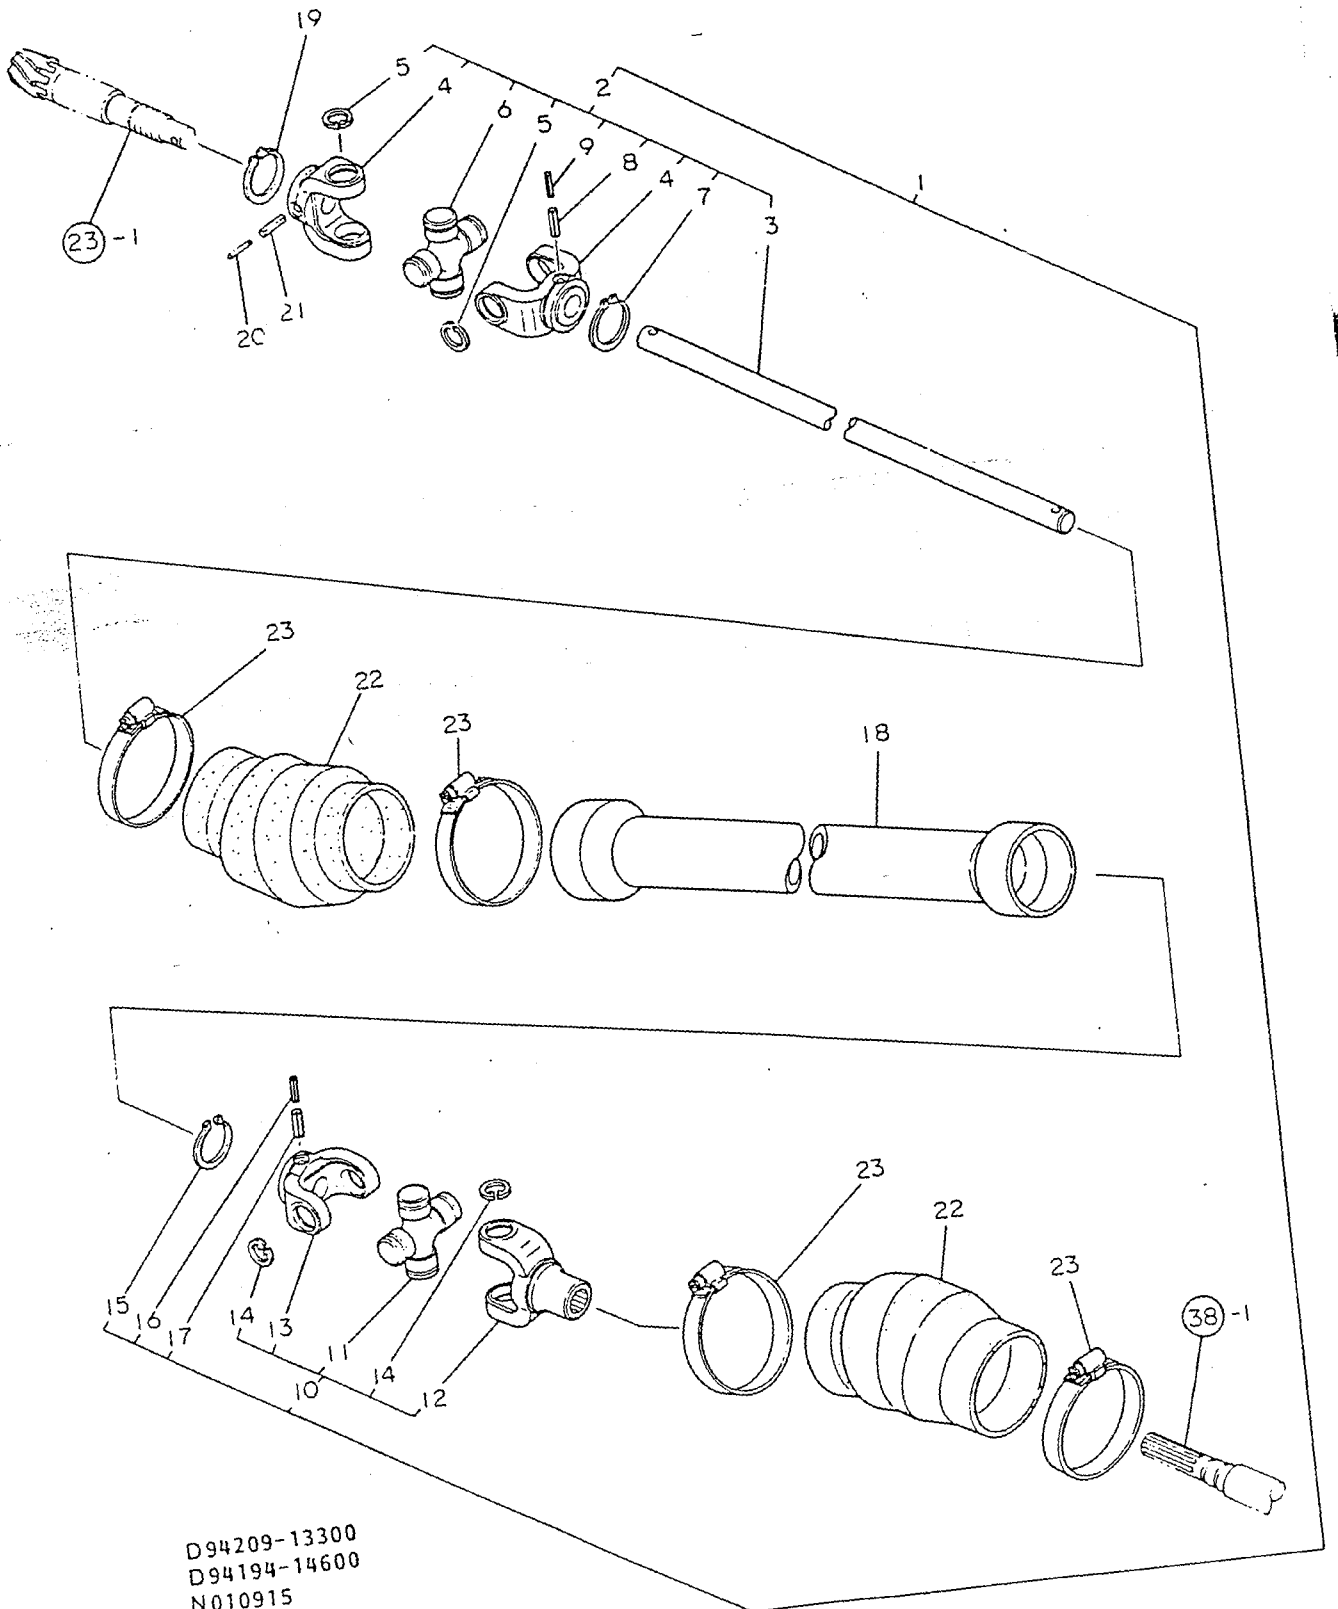

24. プロペラシャフト

D94209-13300
D94194-14600
N010915

24. プロペラシャフト

(A)=F16
(B)=F16D
(C)=
(D)=

-----+
1E08 I
(1E02) I
-----+
PC-1493

No.	レハ"ル 0	フ"ヒンハン"ンコ"ウ	フ"ヒン メイ	-----コ"ウ----- I P/U A R			
				(A)	(B)	(C)	(D)
1	.	794209-13320	フ"ロ"ハ"ラシャフト シクミ	1			1
2	..	194209-13320	クロスシ"ヨイント	1			1
3	...	194209-13310	フ"ロ"ハ"ラシャフト	1			1
4	...	194441-13391	ヨ-ク	2			1
5	...	22252-000200	トメ"ク(アナ 20	4			10
6	...	194441-13330	シ"ヤ-ナルキツト"	1			1
7	...	22242-000360	トメ"ク(シ"ク 36	1			10
8	...	22351-060032	ｽﾌﾟﾘﾝｸﾞ"ヒ"ン 6.0AX 32	1			10
9	...	22351-035032	ｽﾌﾟﾘﾝｸﾞ"ヒ"ン 3.5AX 32	1			10
10	..	194198-13341	クロスシ"ヨイント R CMP	1			1
11	...	194441-13330	シ"ヤ-ナルキツト"	1			1
12	...	194441-13370	ヨ-ク(ｽﾘ-ﾌ"	1			1
13	...	194441-13391	ヨ-ク	1			1
14	...	22252-000200	トメ"ク(アナ 20	4			10
15	..	22242-000360	トメ"ク(シ"ク 36	1			10
16	..	22351-035032	ｽﾌﾟﾘﾝｸﾞ"ヒ"ン 3.5AX 32	1			10
17	..	22351-060032	ｽﾌﾟﾘﾝｸﾞ"ヒ"ン 6.0AX 32	1			10
18	.	194209-14610	シャフトカハ"ー	1			1
19	.	22242-000360	トメ"ク(シ"ク 36	1			10
20	.	22351-035032	ｽﾌﾟﾘﾝｸﾞ"ヒ"ン 3.5AX 32	1			10
21	.	22351-060032	ｽﾌﾟﾘﾝｸﾞ"ヒ"ン 6.0AX 32	1			10
22	.	194441-14650	コ"ムﾌ"ーツ	2			1
23	.	194441-14670	ホ-ｽﾞハ"ン"ト" B75	4			1