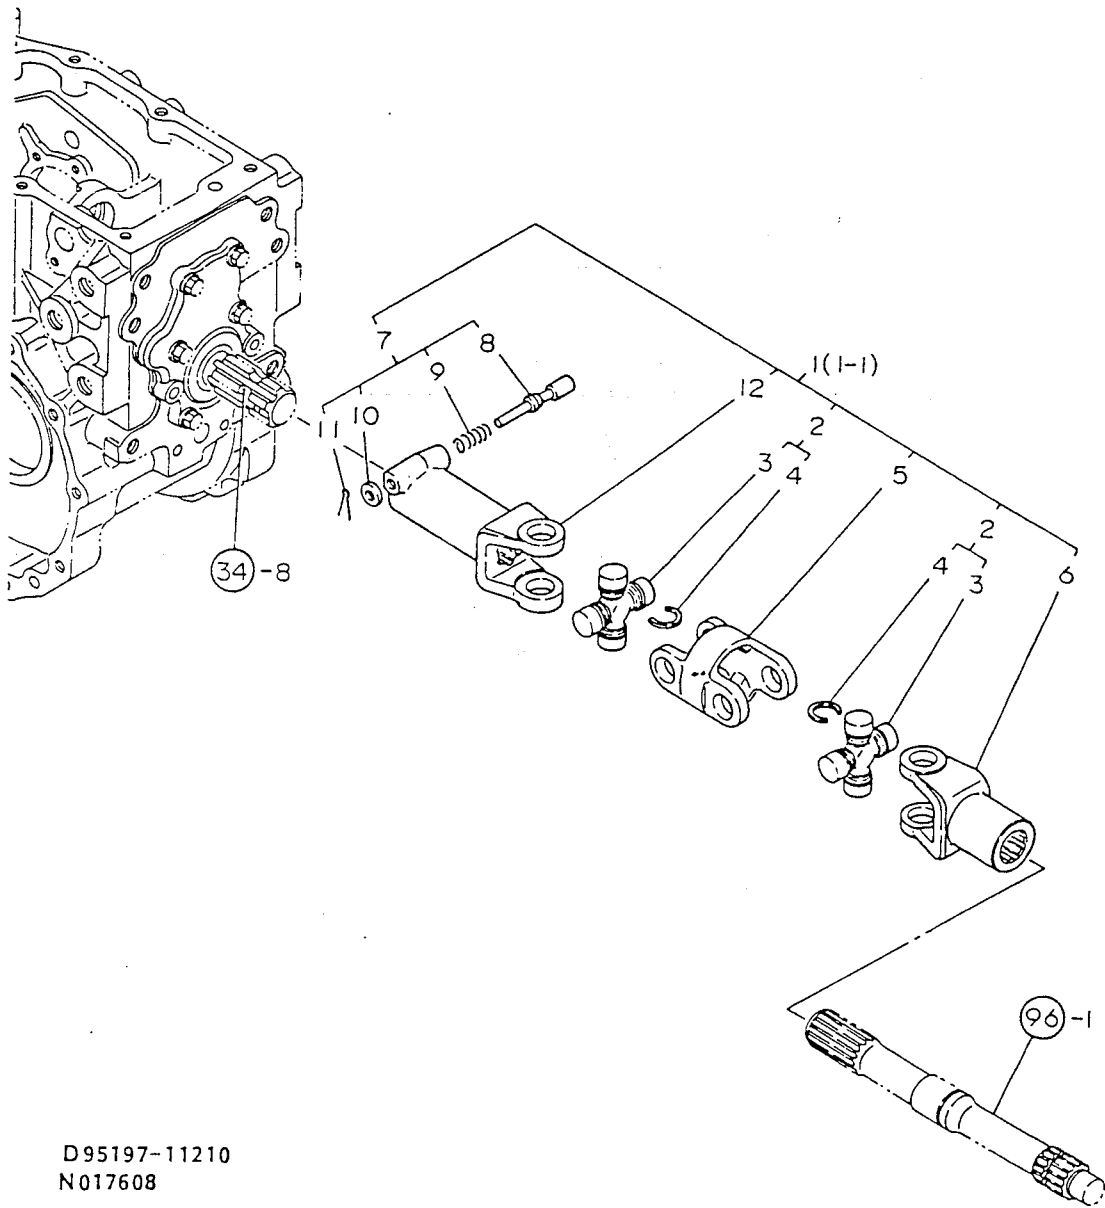

94. ドライブシャフト

D95197-11210
N017608

94. ドライブシャフト

(A)=RSA1301U
(B)=
(C)=
(D)=

+-----+
| 2G04 |
| (2G02) |
+-----+
NPC-1493

ミタシ NO.	レベル 0	フロンハコウ	フロンメイ	---コウ--- (A)(B)(C)(D)	I P/U A R
1	.	* 195197-19950	ドライブシャフト シクミ	1	1
I 1- 1	.	795197-11210 (A=RXXXXX)	ドライブシャフト シクミ	1	R
2	..	195185-11200	スハ°イタ CMP	2	1
3	...	195185-11210	スハ°イタ	2	1
4	...	195185-11220	スナツフ°リンク	8	1
5	..	195185-11320	ヨク(センタ	1	1
6	..	195185-11330	ヨク(スリーフ	1	1
7	..	795060-11501	ロツクヒ°ンセツト	1	1
8	...	195100-11181	ロツクヒ°ン	1	1
9	...	195100-11191	リタ°ンスフ°リンク	1	1
10	...	22117-100000	サカ°ネ(コマル 10	1	10
11	...	22417-300150	ワリヒ°ン 3.0X 15	1	10
12	..	195197-19960	スフ°ラインヨク A	1	1