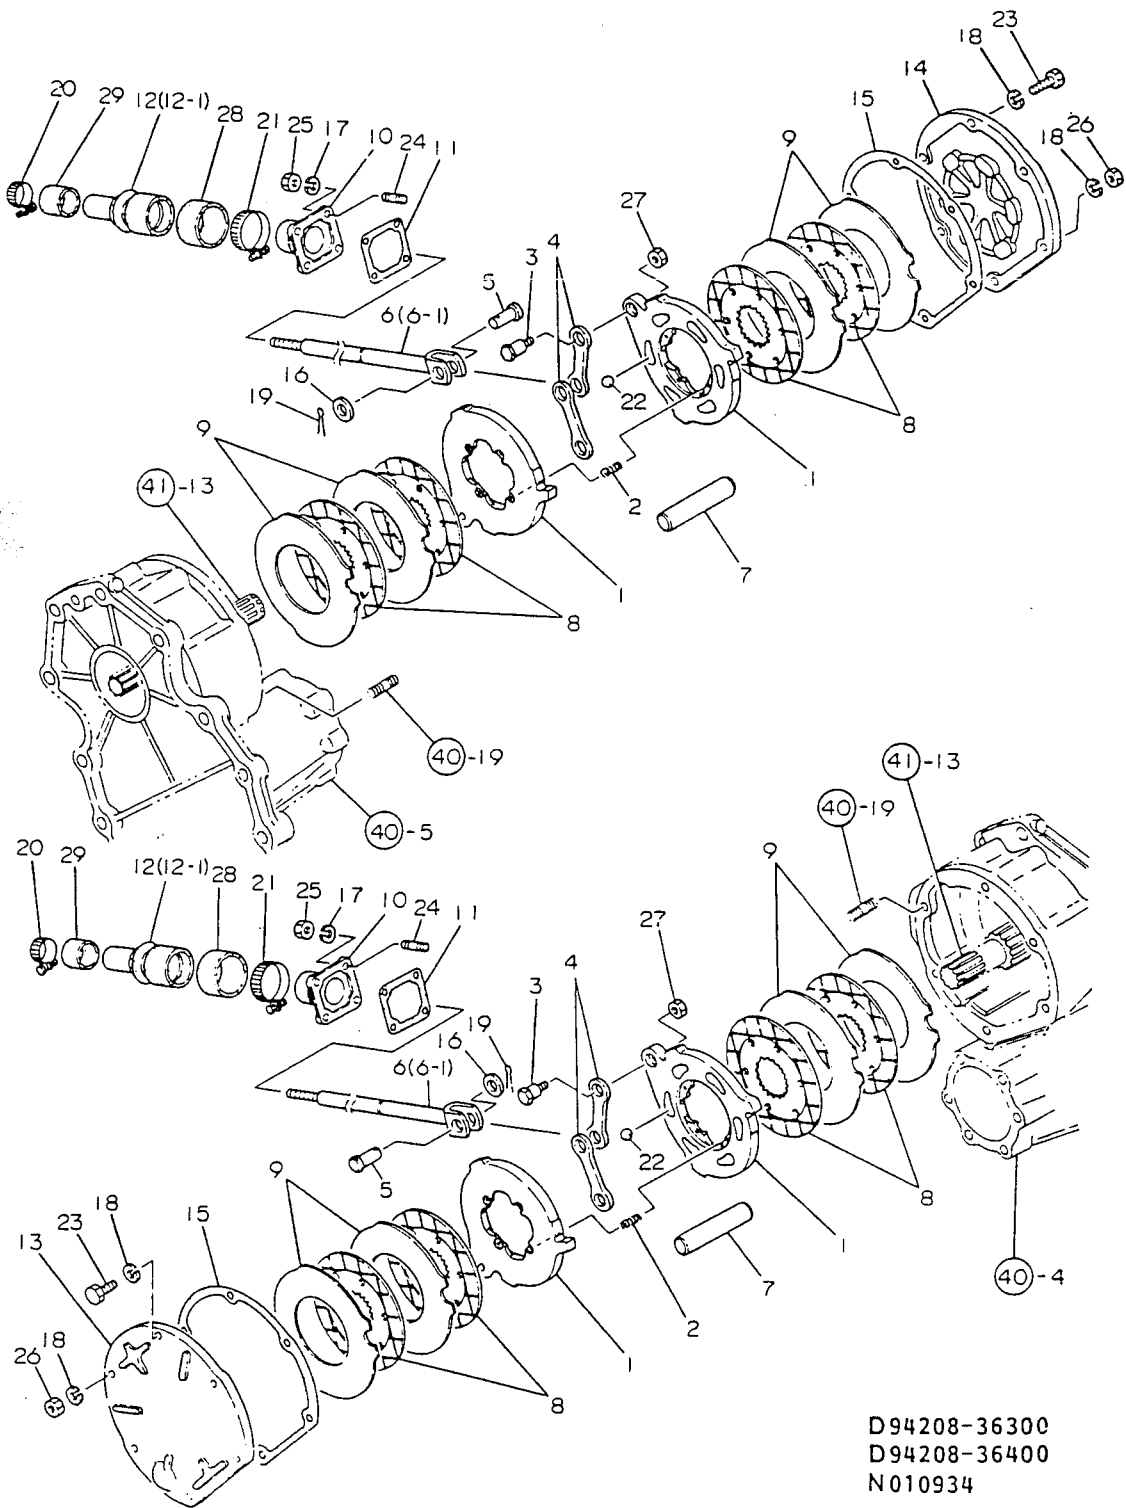

43. ブレーキ

D94208-36300
D94208-36400
N010934

+-----+
| 1607 |
| (1602) |
+-----+
NPC-1493

43. ブ レ ー キ

86.05.02

(A)=F16
(B)=F16D
(C)=
(D)=

ミタシ NO.	レベル 0	フビンハンコウ	フビン メイ	----コ入ウ---- I P/U A R			
				(A)	(B)	(C)	(D)
1	.	194205-36311	アクチエ-タ 120	4	4		1
2	.	194205-36320	スフリンク (アクチエ-タ	8	8		1
3	.	194205-36330	ホルト (タツキ アクチエ-タ	4	4		1
4	.	194205-36340	リンク (アクチエ-タ	4	4		1
5	.	194205-36350	リンクヒョン (アクチエ-タ	2	2		1
6	.	194208-36360	ロツト (アクチエ-タ	2	2		1
6-1	.	194205-36360 (A=FXXXXX) (B=FXXXXX)	ロツト (アクチエ-タ	2	2		S 1
7	.	194205-36390	シテンヒョン (アクチエ-タ	2	2		1
8	.	194205-36410	マサツハン116 (ハ-ハ-	8	8		1
9	.	194205-36420	フ-レ-キフ-レ-ト 120	8	8		1
10	.	194205-36450	ロツトホルタ-	2	2		1
11	.	194205-36460	ハツキン (ロツトホルタ-	2	2		1
12	.	194205-36470	ロツトフ-ツ	2	2		1
13	.	194205-36810	フ-レ-キ-スフタ L	1	1		1
14	.	194205-36820	フ-レ-キ-スフタ R	1	1		1
15	.	194205-36850	ハツキン (フ-レ-キ-スフタL	2	2		1
16	.	22117-120000	サカネ (コマル 12	2	2		10
17	.	22217-060000	ハネサカネ 6	8	8		10
18	.	22217-080000	ハネサカネ 8	12	12		10
19	.	22417-200180	ワリヒョン 2.0X 18	2	2		10
20	.	23000-022000	ホ-スクリツフ° 22	2	2		1
21	.	23000-041000	ホ-スクリツフ° 41	2	2		1
22	.	24190-160003	コウキユウ 1/ 2	12	12		1
23	.	26116-080252	ホルト 8X 25	6	6		10
24	.	26216-060162	ウエコミホルト 6X 16	8	8		10
25	.	26716-060002	ナツト 6	8	8		10
26	.	26716-080002	ナツト 8	6	6		10
27	.	26756-080002	トメナツト 8	4	4		10
28	.	194205-36430	コムカラ- A	2	2		W 1
		(A=FXXXXX) (B=FXXXXX)					
29	.	194205-36440	コムカラ- B	2	2		W 1
		(A=FXXXXX) (B=FXXXXX)