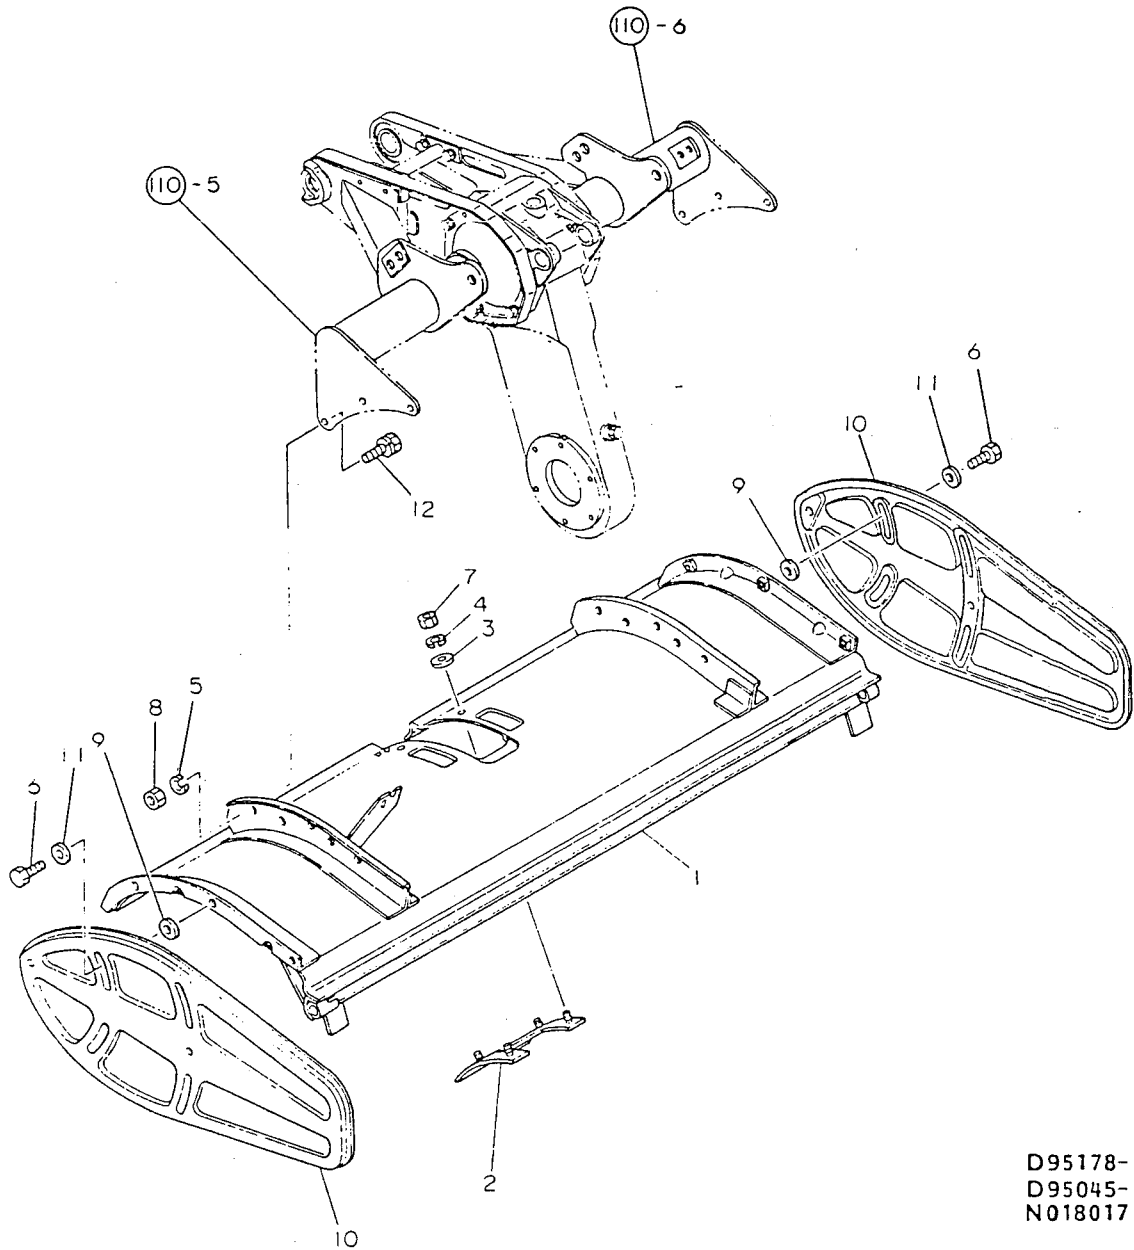

114. ローターカバー

D95178-15400
D95045-15900
N018017

+-----+
 | 2I09 |
 | (2I02) |
 +-----+
 NPC-1493

114. ローターカバー

86.05.02
 (A)=RCA1401U
 (B)=
 (C)=
 (D)=

| ミタシ No. | レール 0 | フレンパソコウ | フレンメイ | -----コウ----- | | | | I P/U A R |
|------------|-------|--------------|------------------|--------------|-----|-----|-----|-----------|
| | | | | (A) | (B) | (C) | (D) | |
| 1 | . | 195178-15401 | ロータリ-カハ- CMP | 1 | | | | 1 |
| 2 | . | 195189-15540 | センタ-カハ-(フロント)CMP | 1 | | | | 1 |
| 3 | . | 22137-100000 | サカネ(ミカキ 10 | 4 | | | | 10 |
| 4 | . | 22217-100000 | ハネサカネ 10 | 4 | | | | 10 |
| 5 | . | 22217-100000 | ハネサカネ 10 | 6 | | | | 10 |
| 6 | . | 26013-100252 | ホルト(ハネ 10X 25 | 6 | | | | 1 |
| 7 | . | 26716-100002 | ナツト 10 | 4 | | | | 10 |
| 8 | . | 26716-100002 | ナツト 10 | 6 | | | | 10 |
| 9 | . | 194150-01270 | スロー-サ 20 | 6 | | | | 1 |
| 10 | . | 195185-15700 | サイトフプレート CMP | 2 | | | | 1 |
| 11 | . | 22137-100000 | サカネ(ミカキ 10 | 6 | | | | 10 |
| 12 | . | 26013-100252 | ホルト(ハネ 10X 25 | 6 | | | | 1 |