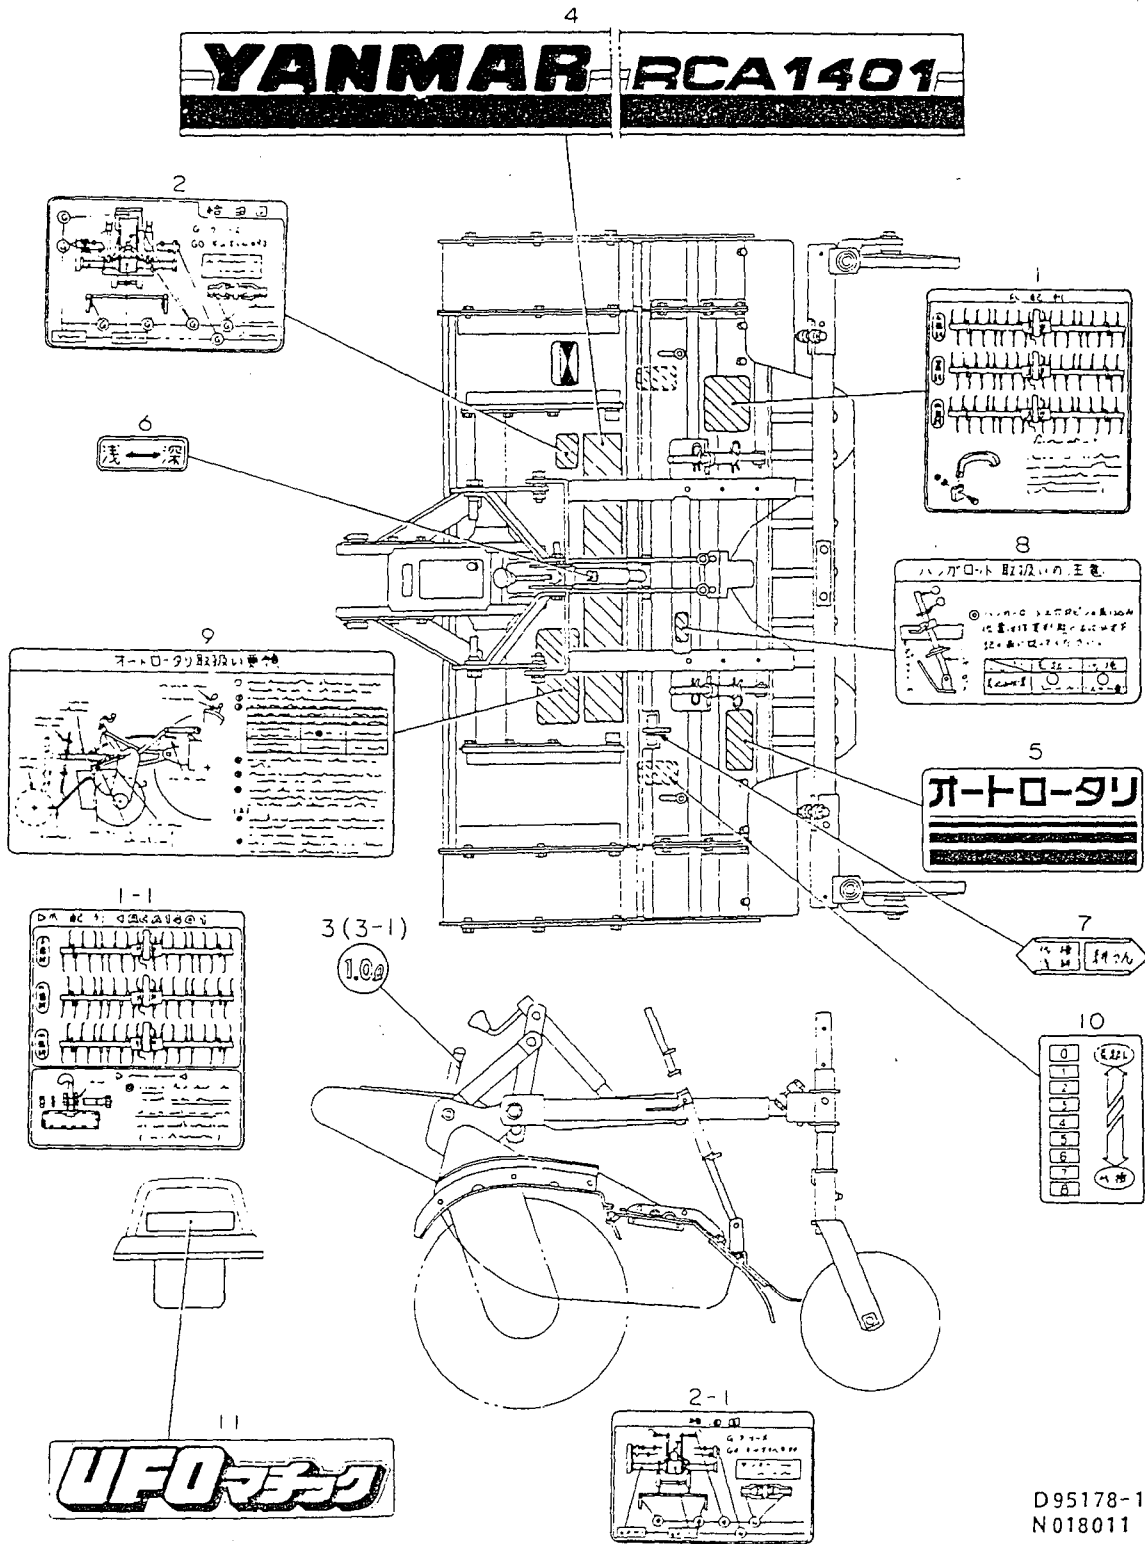

YANMAR RCA1401

D95178-10110
N018011

+-----+
I 2I03 I
I(2I02)I
+-----+
NPC-1493

108. 銘

板

(A)=RCA1401U
(B)=
(C)=
(D)=

ミタシ NO.	レハル 0	フヘンハコ コウ	フヘン メイ	----コ入ウ---- (A)(B)(C)(D)	I P/U A R
1	.	* 195178-10130	メイハコ(ツメハイレツ	1	1
1- 1	.	195360-10130 (A=R00686)	メイハコ(ツメハイレツ	1	N 1
2	.	195199-19940	メイハコ(キユウシシ	1	1
2- 1	.	195199-19941 (A=R00541)	メイハコ(キユウシシ	1	S 1
3	.	* 195140-10370	メイハコ(チユウ 1.0	1	1
I 3- 1	.	195184-10310 (A=RXXXXX)	メイハコ(チユウ 1.0	1	N
4	.	195178-10410	メイハコ(ネ-ム	1	1
5	.	195015-10420	メイハコ(オートロ-タリネ-ム	1	1
6	.	195216-10510	メイハコ(コウシシ	1	1
7	.	195198-10520	メイハコ(ロツト	1	1
8	.	195198-10650	メイハコ(ハンカ-ロツト	1	1
9	.	195198-10670	メイハコ(オートロ-タ	1	1
10	.	195198-10700	メイハコ(リヤカハ-メモリ	2	1
11	.	194550-65960 (A=RXXXXX)	メイハコ(UFOマチツク	1	Z 1