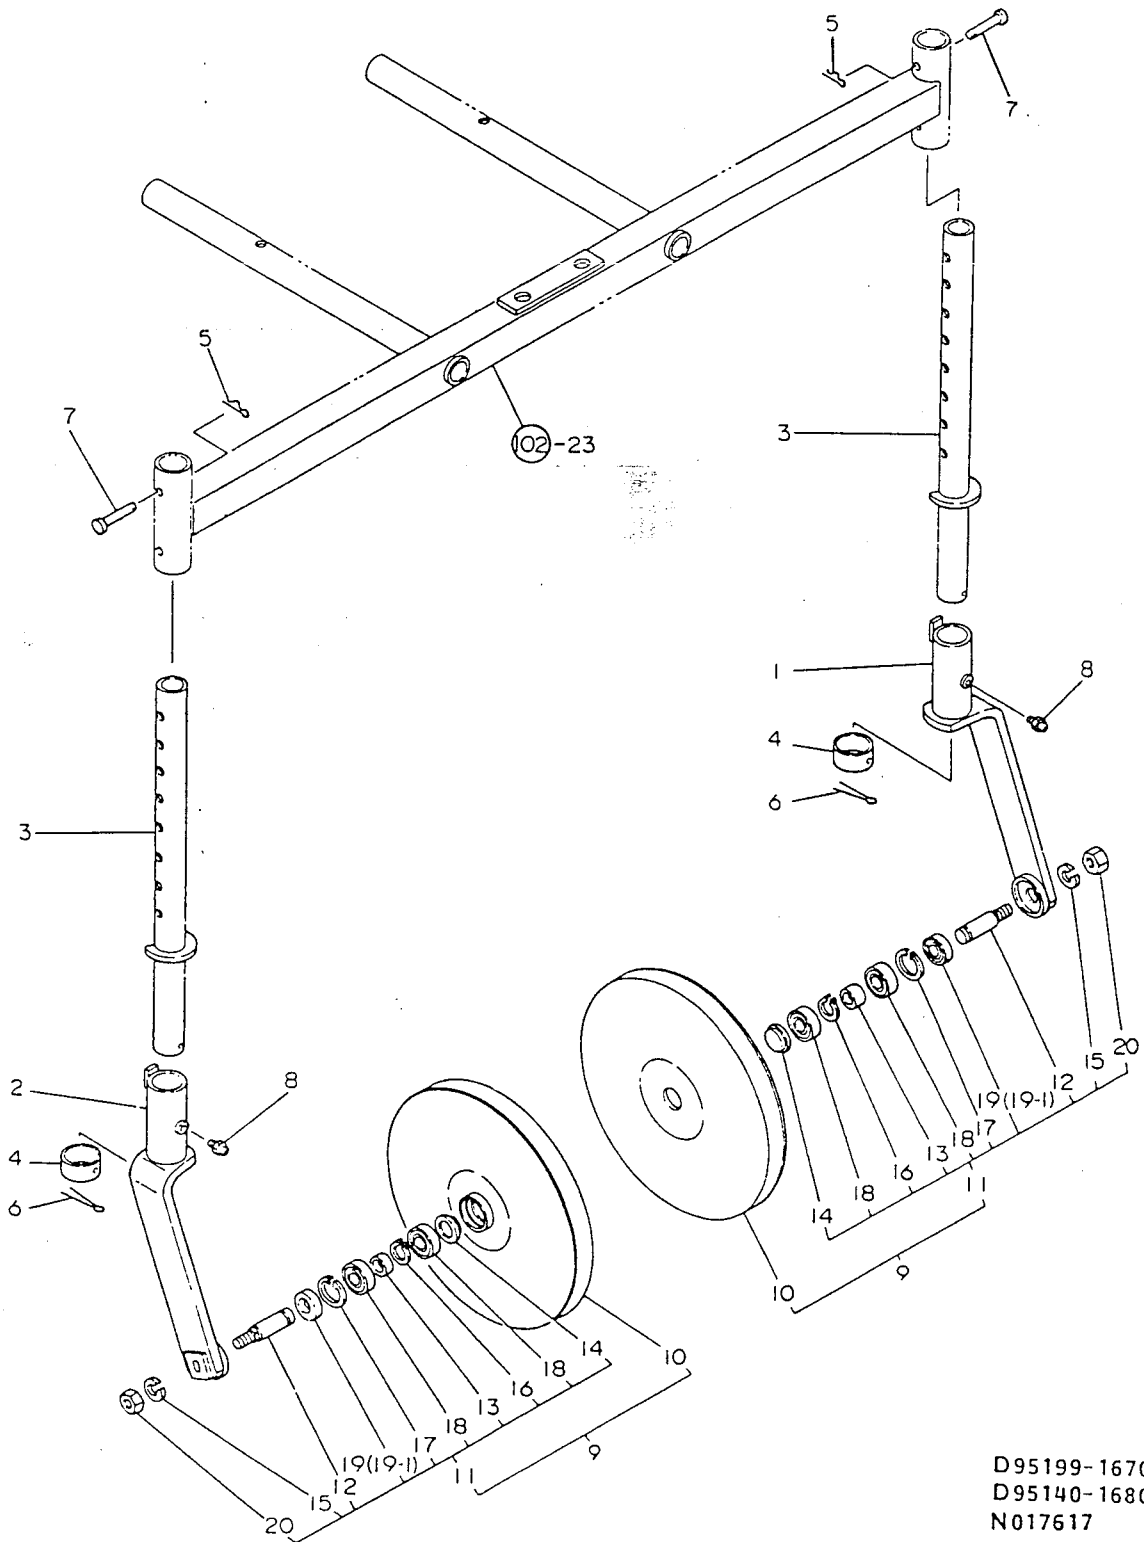

103. ホイ ル アー ム

D95199-16700
D95140-16800
N017617

+-----+
I 2G14 I
I(2G02)I
+-----+
NPC-1493

103. ホ イ ル ア - ム

(A)=RSA1301U
(B)=
(C)=
(D)=

ミタシ NO.	レハル O	フヒンハソコウ	フヒン メイ	-----コスク-----				I	P/U	A	R
				(A)	(B)	(C)	(D)				
1	.	195035-16700	ホイルア-ム L CMP	1						1	
2	.	195035-16710	ホイルア-ム R CMP	1						1	
3	.	195199-16750	アシヤストハ- CMP	2						1	
4	.	195035-16780	カラ-35.7X42.7X20	2						1	
5	.	22360-100000	スナツフ°ヒオン 10	4						10	
6	.	22417-500560	ワリヒオン 5.0X 56	2						5	
7	.	22487-100500	ヒラアタマヒオン 10X 50	4						1	
8	.	24761-010000	クワリスニツフ°ル M6F	2						5	
9	.	795140-16771	ケ-シホイル シクミ(レツト"	2						1	
10	..	195140-16850-R	ケ-シホイル(レツト"	2						1	
11	..	795140-16820	ケ-シホイルシャフト シクミ	2						1	
12	...	195140-16823	ケ-シホイルシャフト	2						1	
13	...	195140-16970	カラ- 17X21.7X7.5	2						1	
14	...	1A1040-71310	ヒリン キャツフ°	2						2	
15	...	22217-140000	ハネサカカネ 14	2						10	
16	...	22242-000160	トメワC(シク 16	2						10	
17	...	22252-000350	トメワC(アナ 35	2						10	
18	...	24101-060034	ハアリンク" 6003	4						1	
19	... *	195140-16841	オイルシール TC17 35 8	2						1	
19- 1	...	24421-173508 (A=R00101)	シール TC173508	2					R	1	
20	...	26716-140002	ナツト 14	2						10