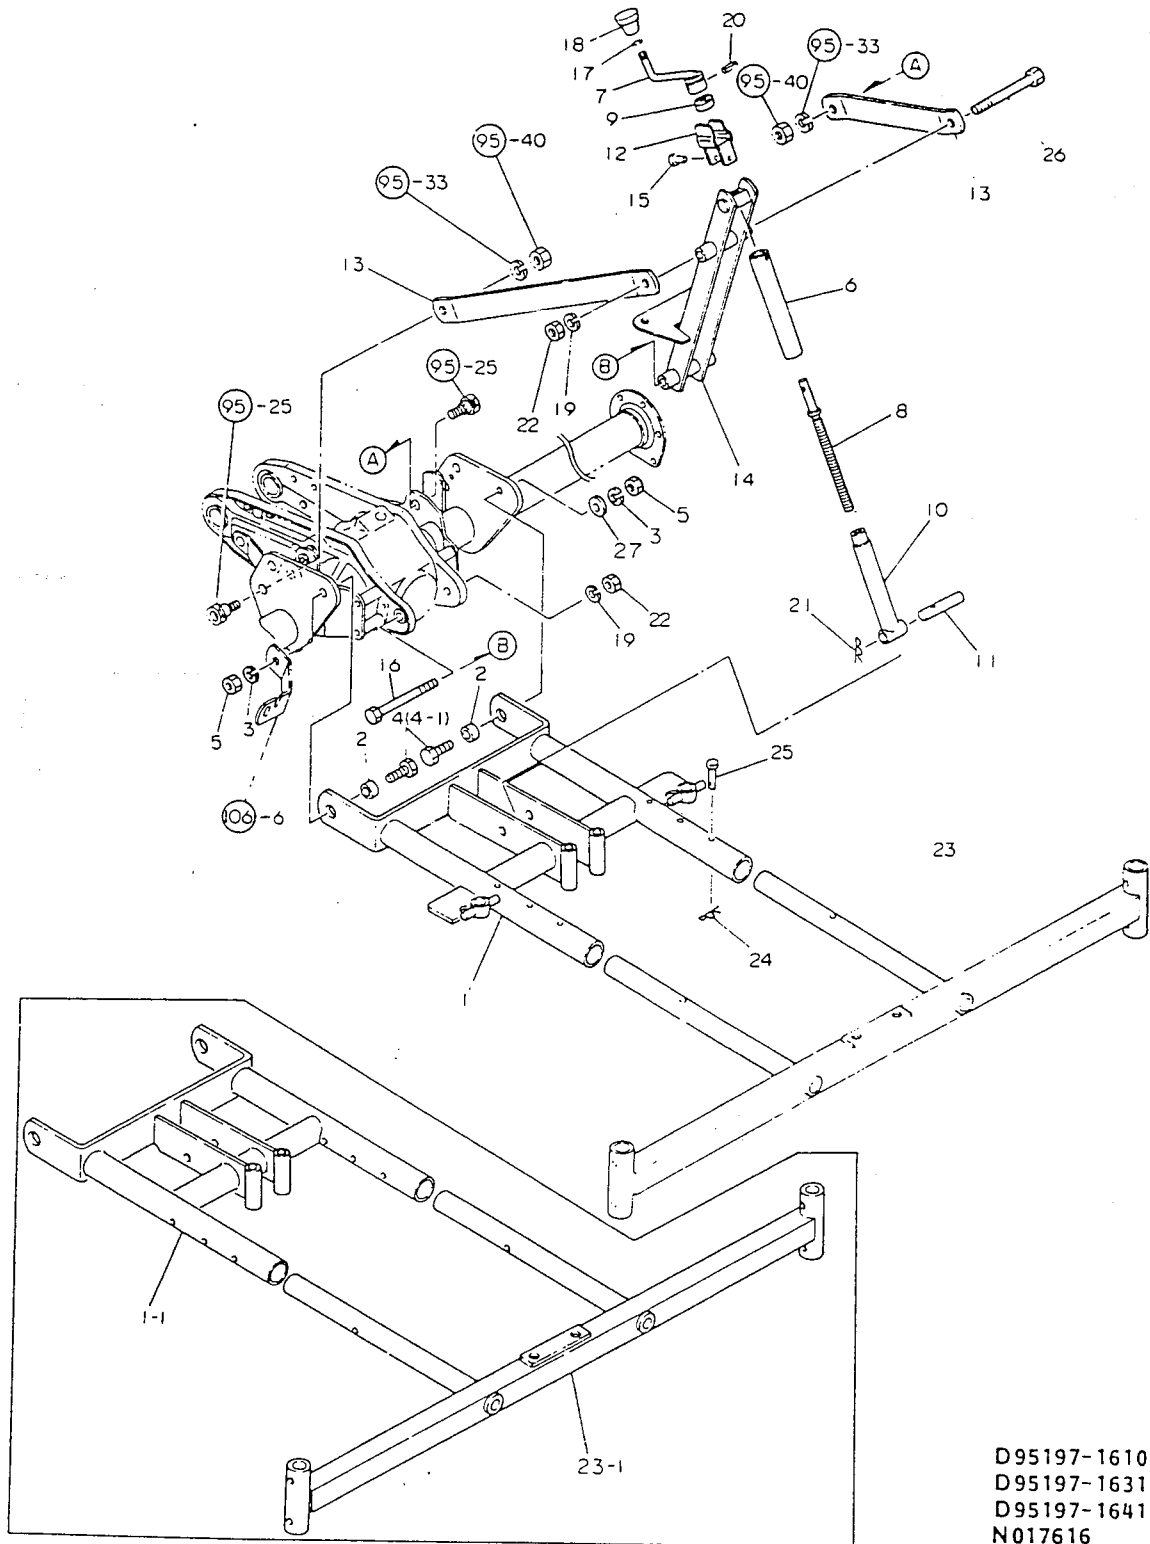

102. デプスフレーム

D95197-16100
D95197-16310
D95197-16410
N017616

102. デ プ ス フ レ ー ム

(A)=RSA1301U
(B)=
(C)=
(D)=

+-----+
I 2G13 I
I(2G02)I
+-----+
NPC-1493

ミタツシ NO.	レハル 0	フヒンハソコウ	フヒン メイ	-----コウ----- (A)(B)(C)(D)	I P/U A R
1	.	195189-16100	テフ°スフレ-ム CMP	1	1
1- 1	.	195197-16100 (A=R05334)	テツフ°スフレ-ム CMP	1	S 1
2	.	195162-16180	カラ-(テフ°スフレ-ム	2	1
3	.	22217-160000	ハネサカカネ 16	2	10
4	.	26116-160502	ホルト 16X 50	2	10
4- 1	.	26116-160552 (A=R05334)	ホルト 16X 55	2	S 10
5	.	26716-160002	ナツト 16	2	10
6	.	195199-16230	カハ- (スクリュ-	1	1
7	.	195199-16310	スクリュハントル CMP	1	1
8	.	195199-16320	テフ°ススクリュ CMP	1	1
9	.	195162-16340	スラストハアリンク	1	1
10	.	195199-16350	スクリュハ°フ° CMP	1	1
11	.	195162-16370	ヒソ 16X90	1	1
12	.	195199-16390	スフ°リンク (ハントルロツク	1	1
13	.	195197-16540	スクリュ-サホ-ト入テ-	2	1
14	.	195199-19880	スクリュサホ-ト CMP	1	1
15	.	194190-61560	トライフ°リハツト 5X6	2	10
16	.	1A1030-66010	ホルト 5T 14X149-18	1	1
17	.	1A1040-76110	サ-クリツフ° 11	1	10
18	.	1A1140-77100	ヒリン チヨウセツ ニキリ	1	1
19	.	22217-140000	ハネサカカネ 14	2	10
20	.	22351-080036	スフ°リンク°ヒソ 8.0AX 36	1	10
21	.	22360-160000	スナツフ°ヒソ 16	1	10
22	.	26716-140002	ナツト 14	2	10
23	.	195197-16400	テフ°スヒ-ム CMP	1	1
23- 1	.	195197-16401 (A=R05334)	テフ°スヒ-ム CMP	1	S 1
24	.	22360-100000	スナツフ°ヒソ 10	2	10
25	.	22487-100500	ヒラアタマヒソ 10X 50	2	1
26	.	195199-16300	ホルト 14X160	1	1
I 27	.	22137-140000 (A=RXXXXX)	サカカネ(ミカキ 14	1	W