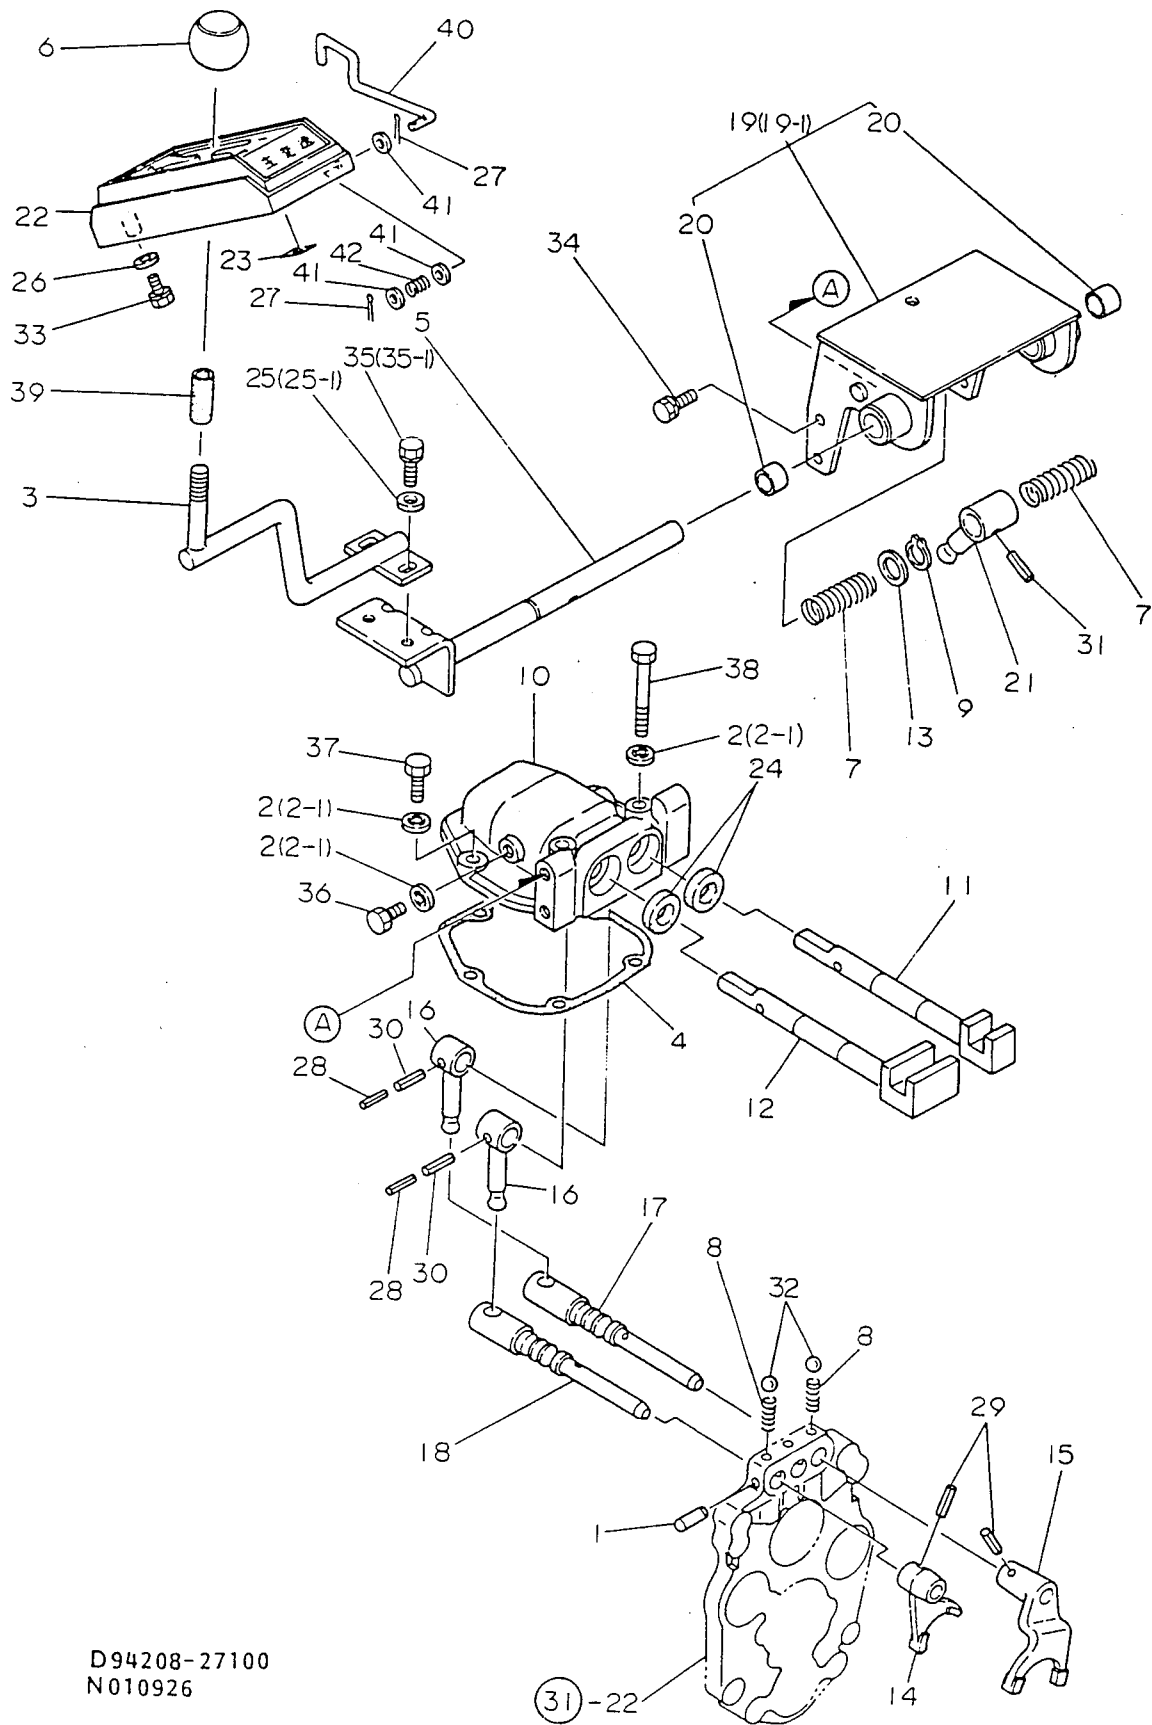

35. 主 变 速

D94208-27100
N010926

35. 主 変 速

(A)=F16
(B)=F16D
(C)=
(D)=

1F11 I
(1F02) I
NPC-1493

ミタシ NO.	シハル 0	フヒンハツンコウ	フヒン メイ	----コウ----				I	P/U	A	R
				(A)	(B)	(C)	(D)				
1	.	194193-27370	スヒョントル 8X30	2	2						1
2	.	194310-24240	コウツキサカネ 8	7	7						1
2- 1	.	194310-24240	コウツキサカネ 8	5	5				K		1
(A=FXXXXX) (B=FXXXXX)											
3	.	194630-27111	メーンチエンシハ-CMP	1	1						1
4	.	194208-27140	ハツキン(シユンソクフタ	1	1						1
5	.	194208-27151	シフトア-6 CMP	1	1						1
6	.	194420-27150	ノフ(シユンソク	1	1						1
7	.	194208-27340	チエンシハ-スフオリク	2	2						1
8	.	194310-27180	スフオリク 22.2	2	2						1
9	.	22242-000170	トメク(シク 17	1	1						10
10	.	194208-27210	シユンソクフタ	1	1						1
11	.	194208-27270	シフトシャフト(メイン1-3	1	1						1
12	.	194208-27260	シフトシャフト(メイン2-R	1	1						1
13	.	194630-27190	サカネ	1	1						1
14	.	194193-27280	シフトホーク(メイン R-2	1	1						1
15	.	194193-27290	シフトホーク(メイン 1-3	1	1						1
16	.	194208-27290	シフトア-6(メイン	2	2						1
17	.	194208-27310	フオークシャフト(メイン1-3	1	1						1
18	.	194208-27320	フオークシャフト(メイン2-R	1	1						1
19	.	* 194208-27350	シフトカイト(シユンソク	1	1						1
19- 1	.	194208-27351	シフトカイト(シユンソク	1	1				N		1
(A=F10102) (B=F10105)											
20	..	194630-24230	フツシユ	2	2						1
21	.	194208-27460	シフト(シユンソク CMP	1	1						1
22	.	194208-28610	シユンソクホツツ入 CMP	1	1						1
23	.	194630-28670	フツシユサツ 5	2	2						1
24	.	1C6280-31310	オイルシール TC3Y163212	2	2						1
25	.	* 22137-080000	サカネ(ミカキ 8	2	2						10
25- 1	.	1A1380-62160	ハルトカハ-サカネ	2	2					N	10
(A=F10101) (B=F10101)											
26	.	22157-060000	サカネ(タマール 6	4	4						10
27	.	22417-200160	ワリヒン 2.0X 16	2	2						10
28	.	22351-035025	スフオリクヒン 3.5AX 25	2	2						10
29	.	22351-050025	スフオリクヒン 5.0AX 25	2	2						10
30	.	22351-060025	スフオリクヒン 6.0AX 25	2	2						10
31	.	22351-080032	スフオリクヒン 8.0AX 32	1	1						10
32	.	24190-100001	コウキユウ 5/16	2	2						1
33	.	26013-060122	ホルト(ハネ 6X 12	4	4						10
34	.	26013-080252	ホルト(ハネ 8X 25	4	4						10
35	.	* 26106-080202	ツハ-ホルト 8X 20	2	2						1
35- 1	.	26013-080252	ホルト(ハネ 8X 25	2	2					N	10
(A=F10101) (B=F10101)											
36	.	26116-080162	ホルト 8X 16	2	2						10
37	.	26116-080252	ホルト 8X 25	3	3						10
38	.	26116-080652	ホルト 8X 65	2	2						10
39	.	194630-27270	クツシヨ (シユンソク	1	1						1
40	.	194630-28660	ロツクシハ-(シユンソク)	1	1						1
41	.	22137-060000	サカネ(ミカキ 6	3	3						10
42	.	1A1380-46100	ツキテハネ	1	1						1