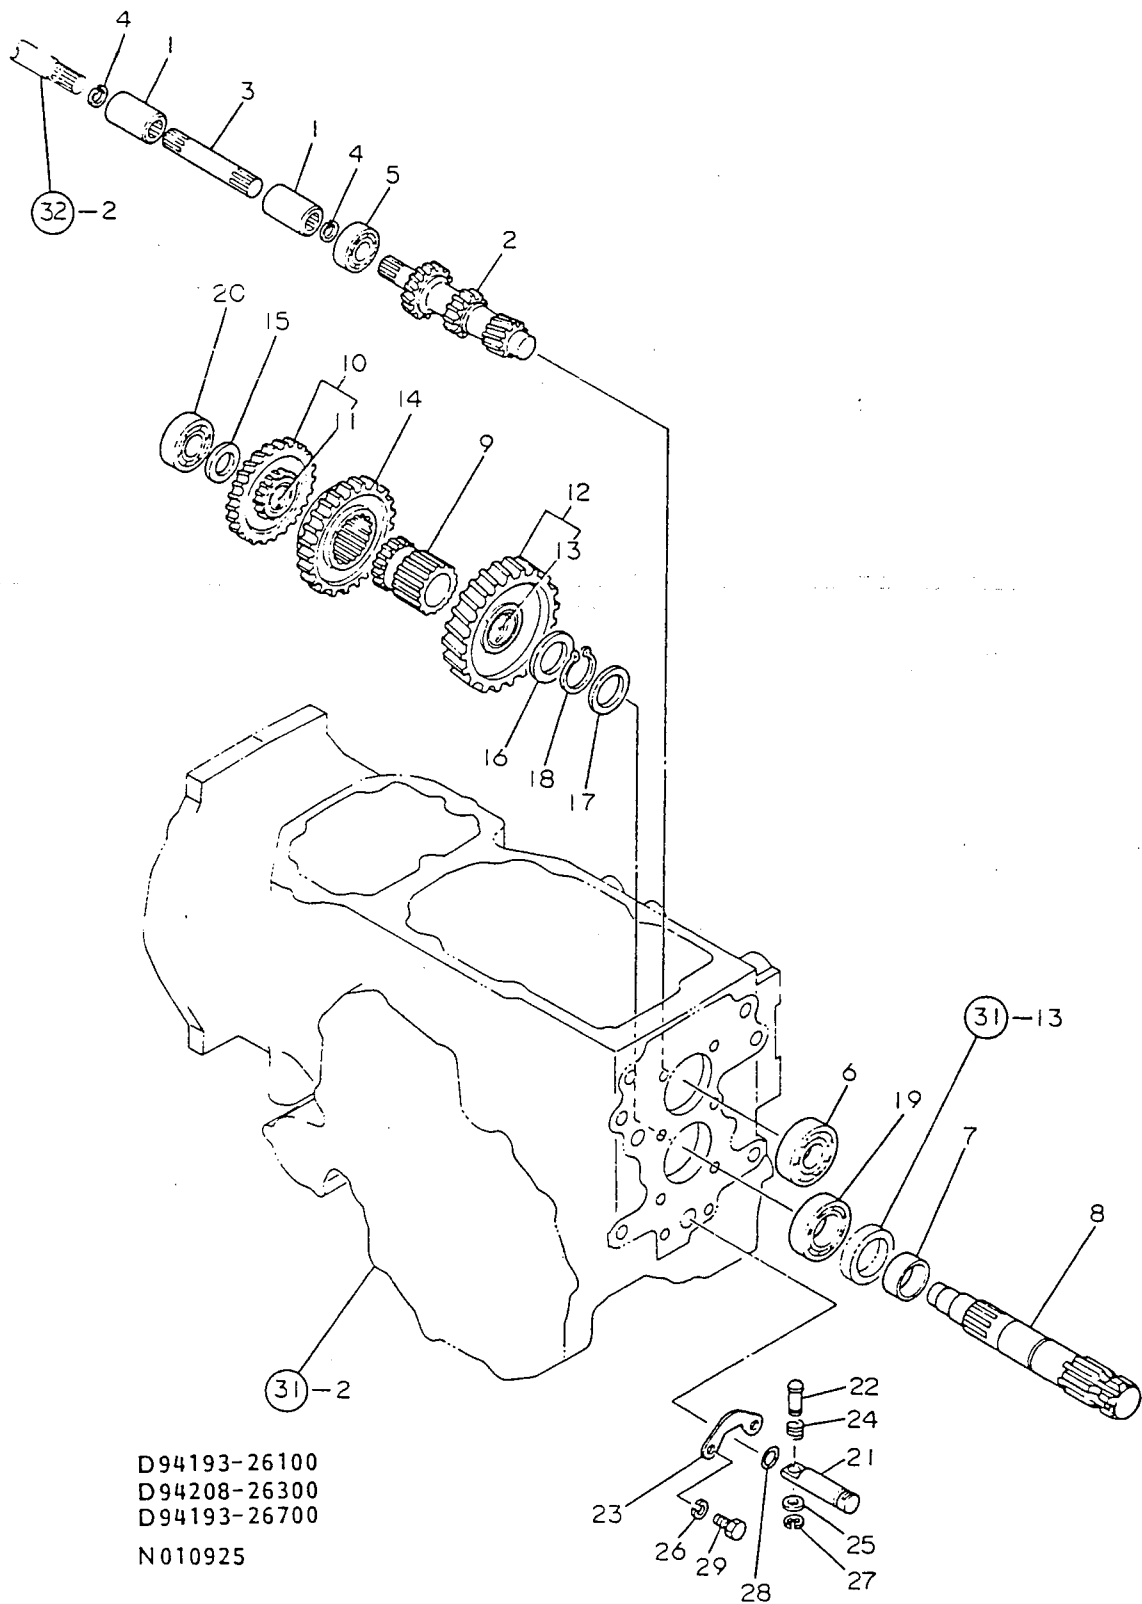

34. P . T . O . 駆 動

D94193-26100
D94208-26300
D94193-26700
N010925

34. P . T . O . 駆 動

(A)=F16
(B)=F16D
(C)=
(D)=

1F10 I
I(1F02) I
NPC-1493

ミタシ NO.	レベル 0	フロンハココウ	フロン メイ	---コ入ウ--- I P/U A R			
				(A)	(B)	(C)	(D)
1	.	194300-25100	カツフリンク	2	2		1
2	.	194193-26111	ヒニオンシャフト(PTO)	1	1		1
3	.	194193-26120	コネクティングシャフト	1	1		1
4	.	22252-000150	トメワC(ア) 15	2	2		10
5	.	24102-062034	フリンク 6203U	1	1		1
6	.	24102-063044	フリンク 6304U	1	1		1
7	.	195040-13320	シルカラ-	1	1		1
8	.	194208-26500	PTOシャフト	1	1		1
9	.	194193-26531	スララインカラ-(PTO)	1	1		1
10	.	194193-26540	PTOキヤ38 CMP	1	1		1
11	..	194193-26560	フツシ 25 28 15	1	1		1
12	.	194193-26570	PTOキヤ46CMP	1	1		1
13	..	194193-26590	フツシ 303323.5	1	1		1
14	.	194193-26611	スライトキヤ39(PTO)	1	1		1
15	.	194241-28170	スラストフツシヤ 20X34X2.5	1	1		1
16	.	194191-28350	スラストフツシヤ 30X45X2.5	1	1		1
17	.	194310-37560	シャフトフツシヤ(ハタール)	1	1		1
18	.	22242-000290	トメワC(シ) 29	1	1		10
19	.	24101-060064	フリンク 6006	1	1		1
20	.	24101-062044	フリンク 6204	1	1		1
21	.	194193-26700	スツハヒオン(PTO)	1	1		1
22	.	194193-26710	ニュートラルスツハ(PTO)	1	1		1
23	.	194193-26740	スツハカイト(PTO)	1	1		1
24	.	194193-26750	ニュートラルSP(PTO)	1	1		1
25	.	22117-100000	サカネ(コマル) 10	1	1		10
26	.	22217-080000	ハネサカネ 8	2	2		10
27	.	22272-000080	トメワE 8	1	1		10
28	.	24311-000125	リンク 1A P 12.5	1	1		10
29	.	26116-080162	ホルト 8X 16	2	2		10