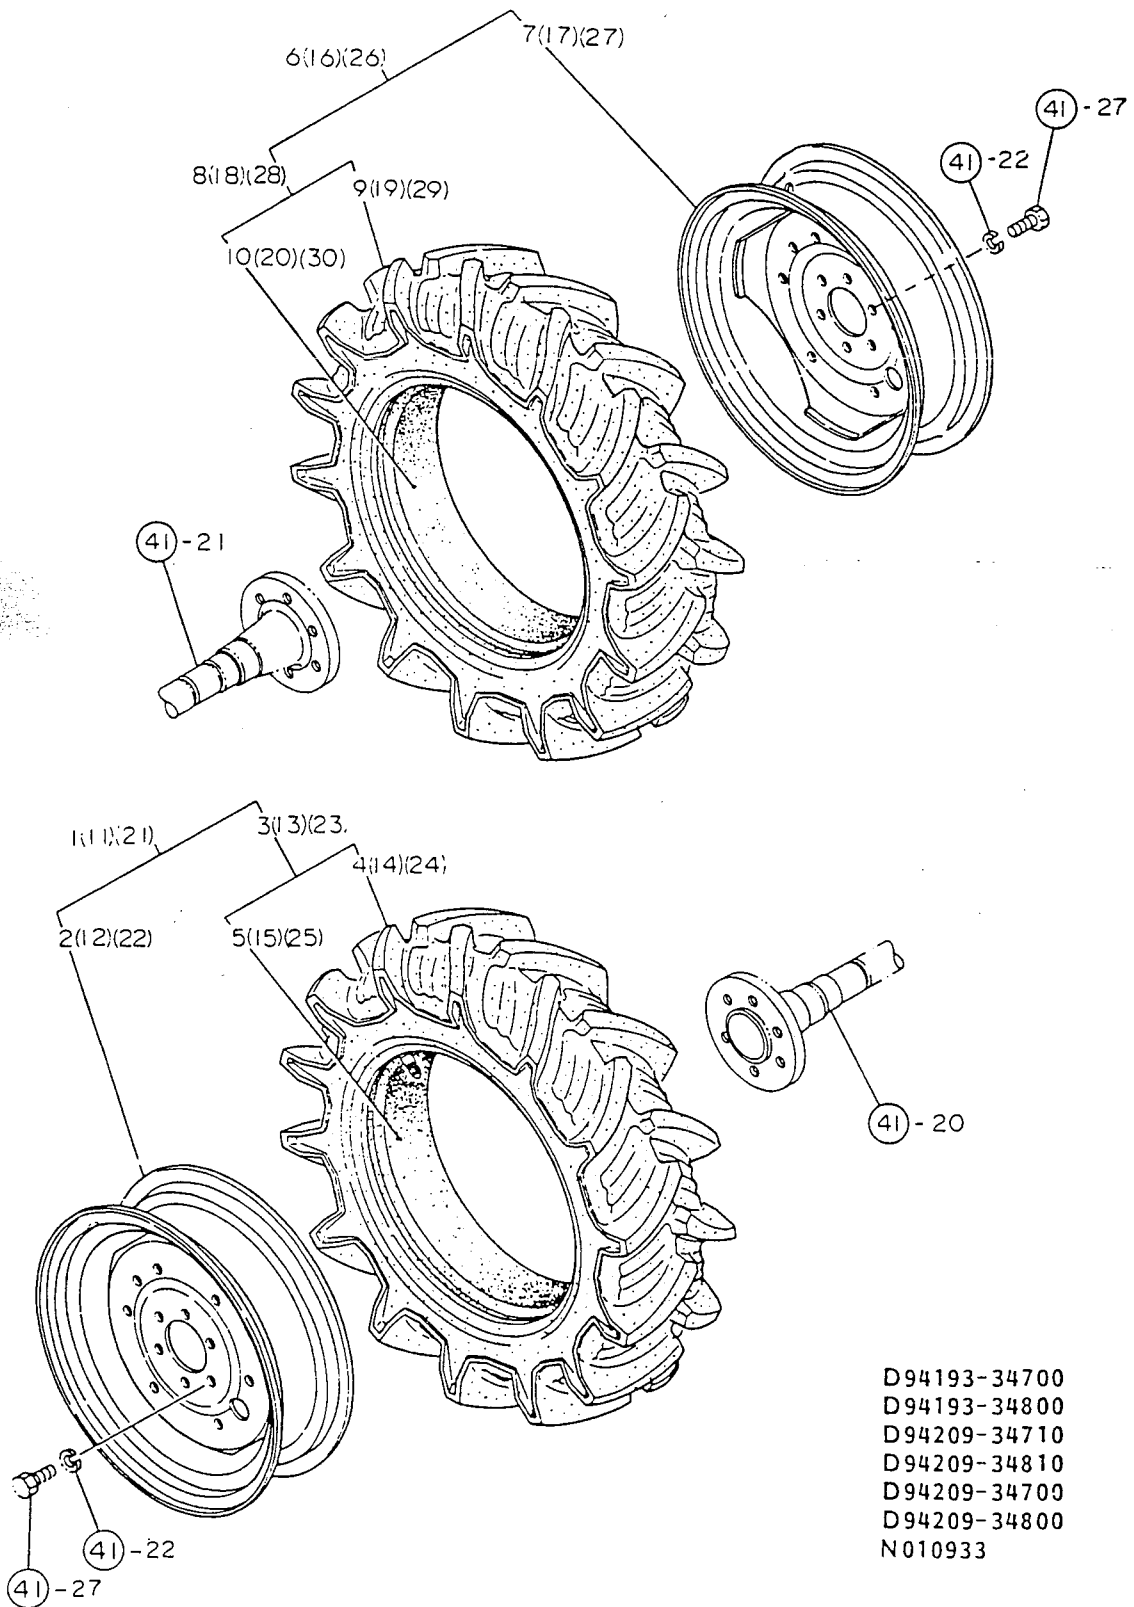

42. リヤホイールタイヤ

42. リヤホイールタイヤ

(A)=F16
(B)=F16D
(C)=
(D)=

+-----+
1 1G06 1
1(1G02)1
+-----+
NPC-1493

ミタシ NO.	レハル O	フヒンハコウ	フヒン メイ	-----コスク----- (A)(B)(C)(D)	I P/U A R
1	.	794193-34700	リヤホイールタイヤL シクミ	1 1	1
2	..	194193-34800	ホイール W7-20	1 1	1
3	..	194193-34900	タイヤ 8.3-20 CMP	1 1	1
4	...	194193-34910	ハイラックタイヤ 8.3-20	1 1	1
5	...	194193-34920	フェーブ 8.3-20	1 1	1
6	.	794193-34800	リヤホイールタイヤR シクミ	1 1	1
7	..	194193-34800	ホイール W7-20	1 1	1
8	..	194193-34900	タイヤ 8.3-20 CMP	1 1	1
9	...	194193-34910	ハイラックタイヤ 8.3-20	1 1	1
10	...	194193-34920	フェーブ 8.3-20	1 1	1
11	.	794209-34710	リヤホイールタイヤ L シクミ	1	(1)
12	..	194209-34850	ホイール W6-24	1	(1)
13	..	194209-34950	タイヤ 7-24 CMP	1	(1)
14	...	194209-34960	タイヤ 7-24	1	(1)
15	...	194209-34970	フェーブ	1	(1)
16	.	794209-34810	リヤホイールタイヤR シクミ	1	(1)
17	..	194209-34850	ホイール W6-24	1	(1)
18	..	194209-34950	タイヤ 7-24 CMP	1	(1)
19	...	194209-34960	タイヤ 7-24	1	(1)
20	...	194209-34970	フェーブ	1	(1)
21	.	794209-34700	リヤホイールタイヤ L シクミ	1	(2)
22	..	194208-35810	ホイール W7-22	1	(2)
23	..	194420-34900	タイヤ8.3-22(H CMP	1	1 (2)
24	...	194420-34910	タイヤ	1	1 (2)
25	...	194190-34710	フェーブ 8-22	1	1 (2)
26	.	794209-34800	リヤホイールタイヤ R シクミ	1	(2)
27	..	194208-35810	ホイール W7-22	1	(2)
28	..	194420-34900	タイヤ8.3-22(H CMP	1	1 (2)
29	...	194420-34910	タイヤ	1	1 (2)
30	...	194190-34710	フェーブ 8-22	1	1 (2)

----- ヒコウ -----
(1)ミタシNO.11カラ20マテハ、F16DMシヨクノ、センヨク 1
フヒンテッス 1
(2)ミタシNO.21カラ30マテハ、F16DT.F16DUTシヨク 1
ノ、センヨクフヒンテッス 1