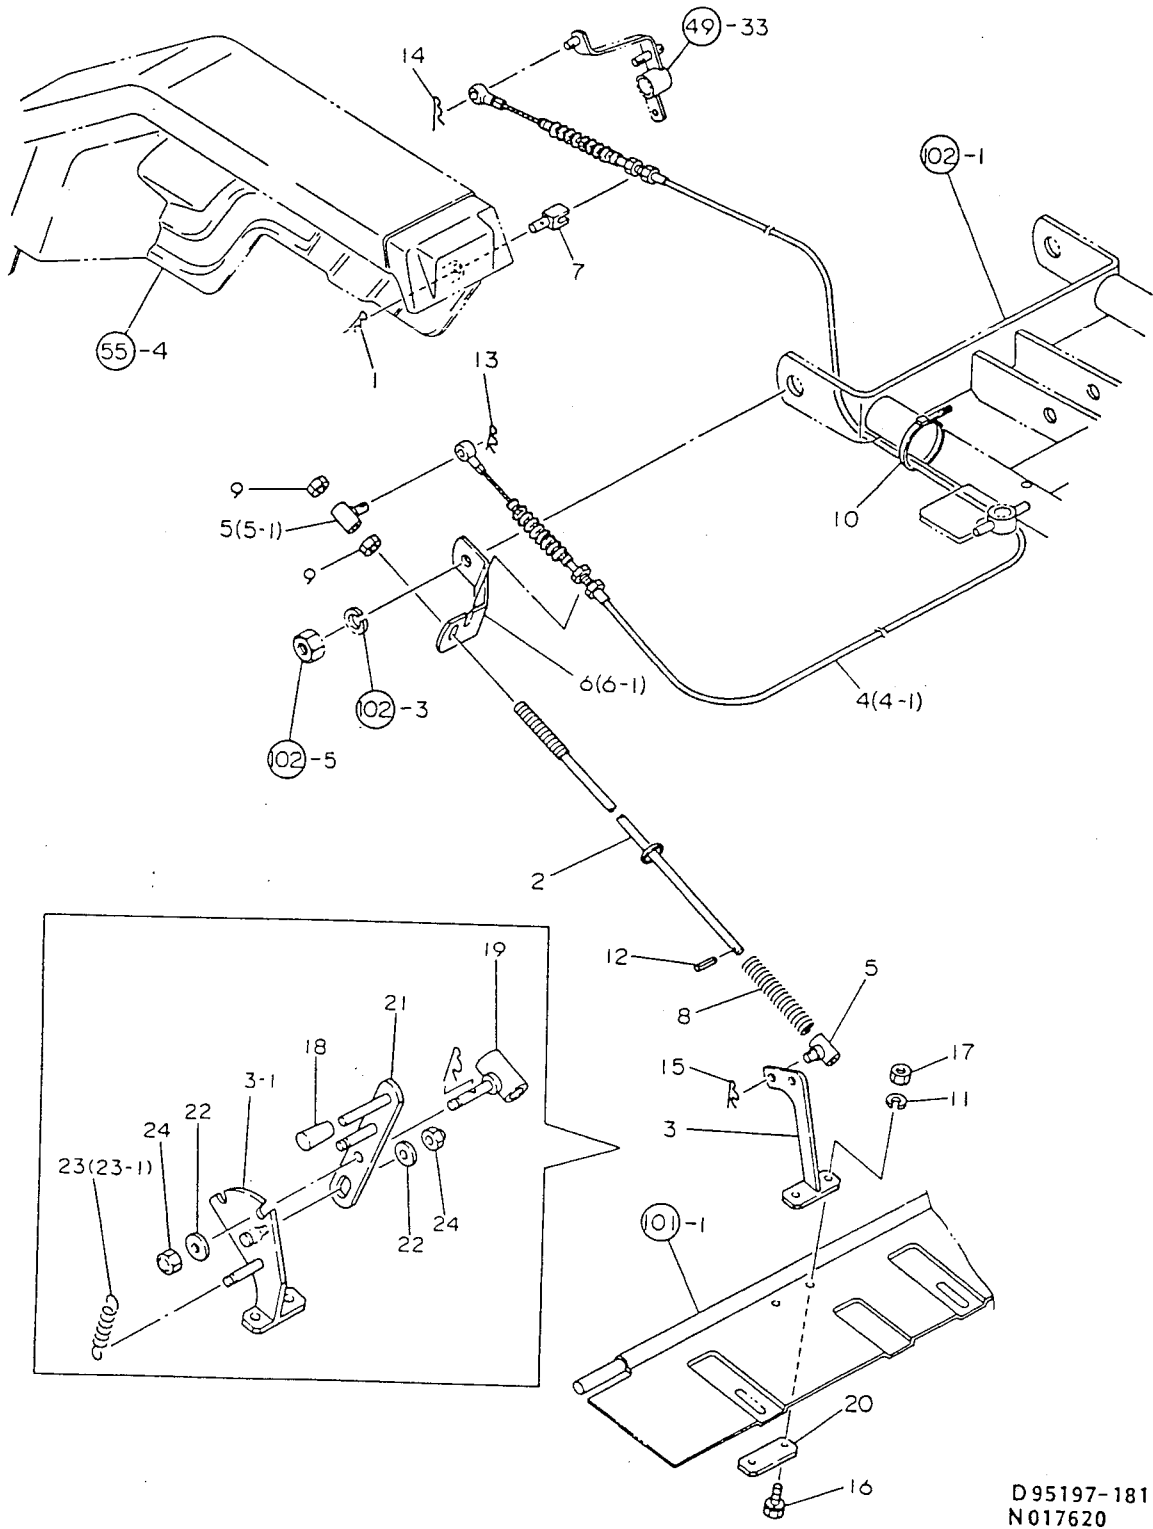

106. オートロータ

D95197-18110
N017620

(A)=RSA1301U
(B)=
(C)=
(D)=

+-----+
I 2H01 I
I(2G02)I
+-----+
NPC-1493

106. オートロータ

ミタシ NO.	レハル 0	フヒンハシコウ	フヒンメイ	----コウ---- (A)(B)(C)(D)	I P/U A R
1	.	195184-15360	スナツフ°ヒオン 19	1	1
2	.	195199-18121	フイート°ハツクロット°	1	1
3	.	195197-18140	ロット°ステ-CMP	1	1
3- 1	.	195197-18141 (A=R05334)	ロット°ステ- CMP	1	S 1
4	.	* 195197-18150	フイート°ハツクワイヤ-	1	1
4- 1	.	195197-18151 (A=R05004)	フイート°ハツクワイヤ	1	N 1
5	.	195199-18160	ロット°ヒンシ°CMP	2	1
5- 1	.	195199-18160 (A=R05334)	ロット°ヒンシ°CMP	1	K 1
6	.	195197-18171	ステ-(アウタウケ	1	1
6- 1	.	195197-18171 (A=RXXXXX)	ステ-(アウタウケ	1	Z 1
7	.	195199-18180	アウター-ウケトメカ°ネ	1	1
8	.	195199-18190	ハ°ネ 19.8X110X2.8	1	1
9	.	26716-120002	ナツト 12	2	10
10	.	194202-56460	ハ°ント°(ソクセン 200	1	1
11	.	22217-080000	ハ°ネサ°カ°ネ 8	2	10
12	.	22351-030020	スフ°リンク°ヒオン 3.0AX 20	1	10
13	.	22360-080000	スナツフ°ヒオン 8	1	10
14	.	22360-080000	スナツフ°ヒオン 8	1	10
15	.	22360-100000	スナツフ°ヒオン 10	1	10
16	.	26013-080252	ホ°ルト°(ハ°ネ 8X 25	2	10
17	.	26716-080002	ナツト 8	2	10
18	.	194080-01121 (A=R05334)	ノフ° 8X17X30	1	W 1
19	.	195350-18300 (A=R05334)	ロット°ウケ CMP	1	W 1
20	.	195199-18250 (A=RXXXXX)	ロット°ステ- A	1	W 1
21	.	195199-18350 (A=R05334)	レハ°-(ソウサ CMP	1	W 1
22	.	195350-18390 (A=R05334)	サ°カ°ネ 6X32	2	W 1
23	.	172725-23050 (A=RXXXXX)	シフタ-モト°シSP	1	W 1
23- 1	.	194550-47840 (A=R05334)	リター-ン スフ°リンク°	1	S 1
24	.	26346-060002 (A=R05334)	Uナツト 6	2	W 10