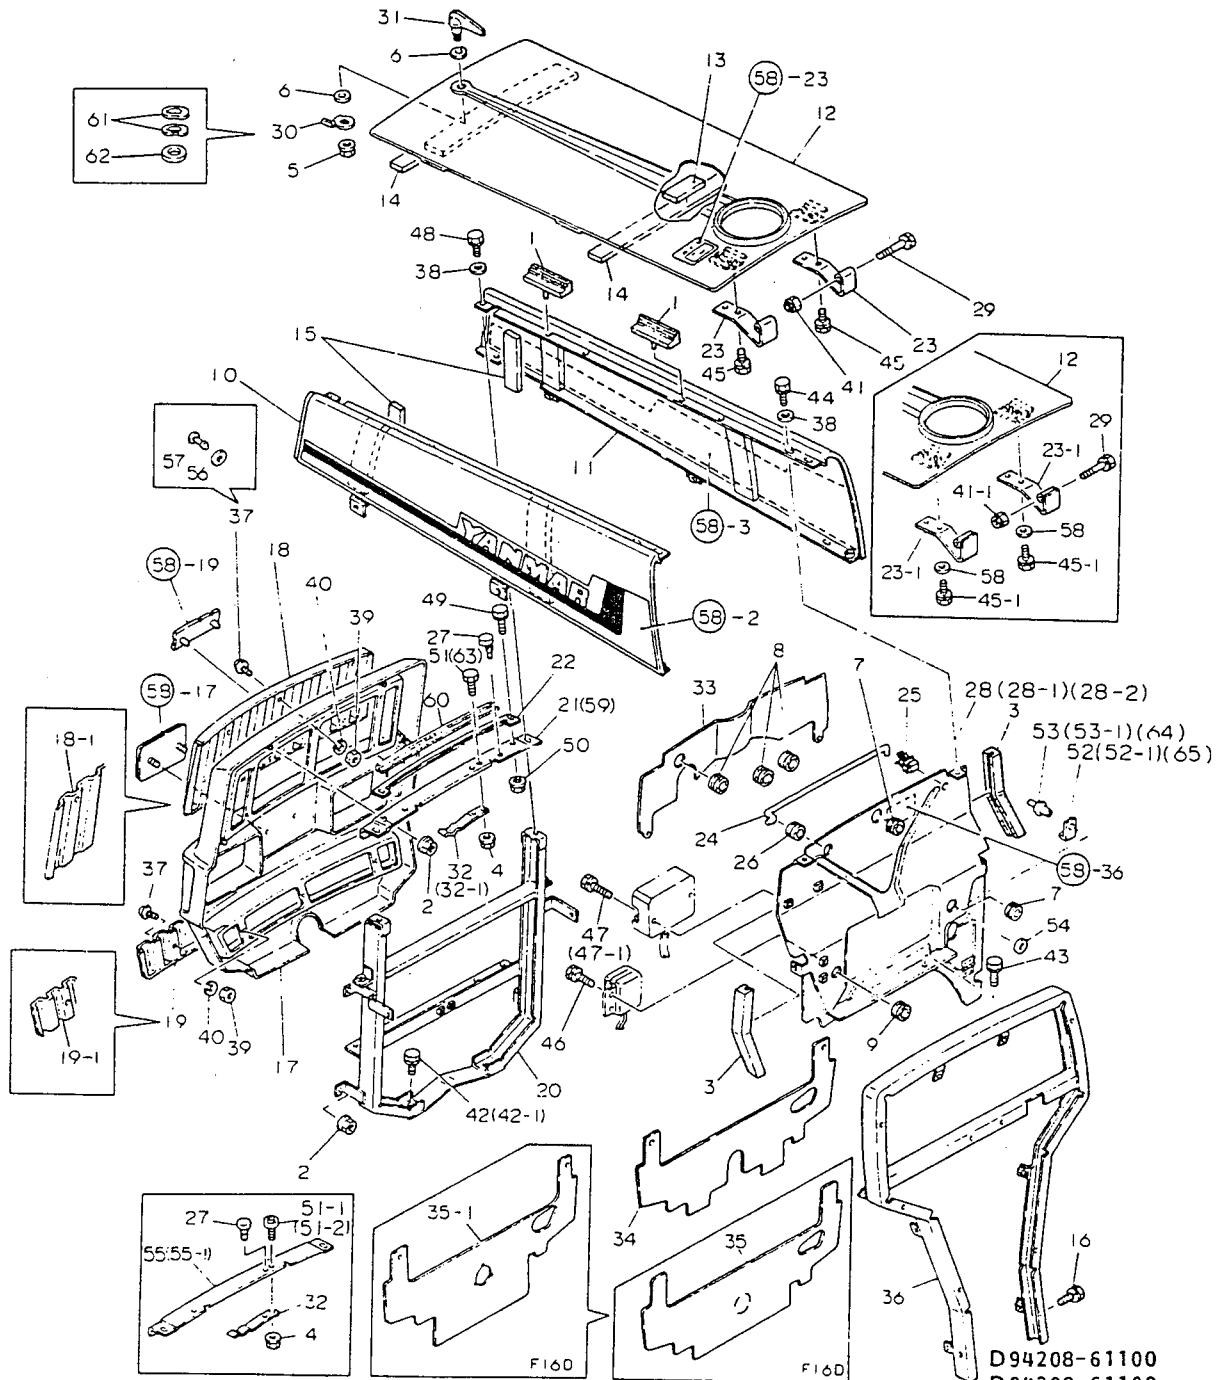

+-----+
I 1J03 I
I(1J02)I
+-----+
NPC-1493

54. ボ ン ネット

(A)=F16
(B)=F16D
(C)=
(D)=

ミタシ NO.	レハル 0	フビシハソコウ	フビシ メイ	----コソウ---- I P/U A R (A)(B)(C)(D)			
1	.	194208-61050	ウケコム(ホンネット)	4	4		1
2	.	194990-22130	ケフス(コニカル) 6	6	6		5
3	.	194630-61630	エアカツフプレートフォーム	2	2	Z	1
(A=F10101) (B=F10101)							
4	.	194990-22130	ケフス(コニカル) 6	2	2		5
5	.	194990-22140	ケフス(コニカル) 8	1	1		5
6	.	194202-47790	フリクシヨソフプレート	2	2		1
7	.	194162-58830	コムククロメツ 20	2	2		1
8	.	194162-58830	コムククロメツ 20	3	3		1
9	.	1A1040-59470	ククロメツ 9	1	1		1
10	.	194208-61110	ホンネットサイト"L CMP	1	1		1
11	.	194208-61120	ホンネットサイト"R CMP	1	1		1
12	.	194208-61130	ホンネットアツハ° CMP	1	1		1
13	.	194200-61230	ホンネットウラハリ ヒタリ	1	1	Z	1
(A=F10101) (B=F10101)							
14	.	194630-61230	ホンネットフォームアツハ°	2	2	Z	1
(A=F10101) (B=F10101)							
15	.	194630-61240	ホンネットフォームサイト"	2	2	Z	1
(A=F10101) (B=F10101)							
16	.	26013-080162	ホルト(ハネ 8X 16	2	2		10
17	.	194630-61250	フロントクマリル	1	1		1
18	.	194630-61260	クマリルネットアツハ°-	1	1		1
18- 1	.	194630-61261	クマリルネットアツハ°-	1	1	S	1
(A=FXXXXX) (B=FXXXXX)							
19	.	194630-61290	クマリルネットロー-	1	1		1
19- 1	.	194630-61291	クマリルネットロー-	1	1	S	1
(A=FXXXXX) (B=FXXXXX)							
20	.	194630-61340	ホンネットステー CMP	1	1		1
21	.	194630-61430	フロントクマリルステー	1	1	Z	1
(A=F10101) (B=F10101)							
22	.	194630-61440	フロントクマリルステー	1	1	Z	1
(A=F10101) (B=F10101)							
23	.	194630-61450	ホンネットヒソシ"	2	2		1
23- 1	.	194630-61620	ホンネットヒソシ" CMP	2	2	S	1
(A=F10101) (B=F10101)							
24	.	194630-61461	ストツハ°-ロツツ"	1	1		1
25	.	194630-61490	ロツツ"ホルタ"	1	1		1
26	.	194200-57210	ククロメツ 6	1	1		5
27	.	194208-61560	クツシヨソコム(ホンネット)	2	2	Z	1
(A=FXXXXX) (B=FXXXXX)							
28	.	194208-61570	エアカツフプレート CMP	1	1		1
28- 1	.	194208-61571	エアカツフプレート CMP		1	S	1
(B=FXXXXX)							
I 28- 2	.	194208-61570	エアカツフプレート CMP		1	S	
(B=FXXXXX)							
29	.	26013-060452	ホルト(ハネ 6X 45	2	2		20
30	.	194630-61810	ロツクカム(ホンネット)	1	1		1
31	.	194630-61820	ロツクレハ"-(ホンネット)	1	1		1
32	.	* 194630-61830	フツク(ロツクレハ"-(	1	1		1
32- 1	.	194630-61831	フツク(ロツクレハ"-(	1	1	N	1
(A=F10720) (B=F15245)							
33	.	194630-61910	ネツフ°ウホ"ウシハソ	1	1		1
34	.	194630-61921	ネツフ°ウホ"ウシハソ A	1			1
35	.	194631-61921	ネツフ°ウホ"ウシハソ A		1		1

54. ボンネット

D94208-61100
D94209-61100
D94630-61500
N010945