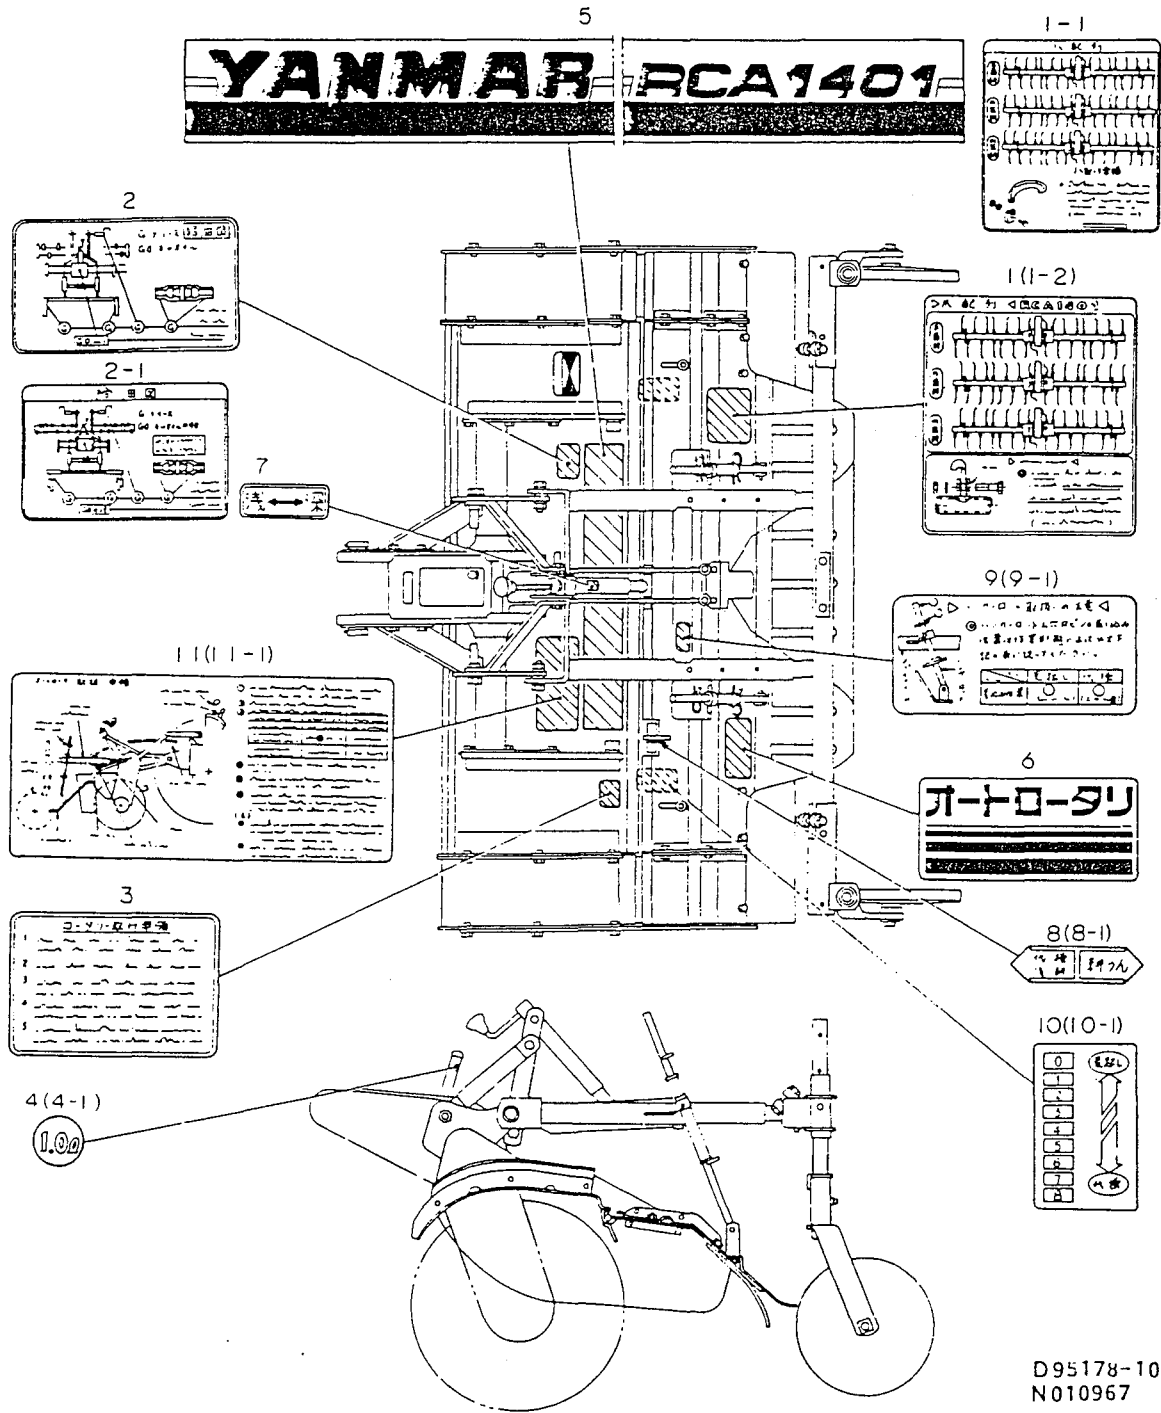

D95178-10100
N010967

+-----+
I 2D03 I
I (2D02) I
+-----+
NPC-1493

76. 銘

板

(A)=RCA1401
(B)=
(C)=
(D)=

ミタシ NO.	レハル 0	フ"ヒンハ"ンコ"ウ	フ"ヒン メイ	----コ入---- (A)(B)(C)(D)	I	P/U	A	R
1	.	* 195189-10130	メイハ"ン(ツメハイレツ	1				1
1- 1	.	* 195178-10130 (A=R00636)	メイハ"ン(ツメハイレツ	1		R		1
1- 2	.	195360-10130 (A=R00686)	メイハ"ン(ツメハイレツ	1		N		1
2	.	* 195045-10310	メイハ"ン(キエウエシシ"	1				1
2- 1	.	195189-10310 (A=R00636)	メイハ"ン(キエウエシシ"	1		R		1
3	.	195185-10350 (A=R00636)	メイハ"ン(ヒツチトリツケ	1		Z		1
4	.	* 195140-10370	メイハ"ン(チエウエ 1.0	1				1
I 4- 1	.	195184-10310 (A=RXXXXX)	メイハ"ン(チエウエ 1.0	1		N		1
5	.	195178-10410	メイハ"ン(ネ-ム	1				1
6	.	195015-10420	メイハ"ン(オートロータリネ-ム	1				1
7	.	195216-10510	メイハ"ン(コウシヨシシ"	1				1
8	.	* 195199-10520	メイハ"ン(ロツト"シシ"	1				1
8- 1	.	195198-10520 (A=R00636)	メイハ"ン(ロツト"シシ"	1		R		1
9	.	* 195199-10650	メイハ"ン(ハンカ"-ロツト"	1				1
9- 1	.	195198-10650 (A=R00636)	メイハ"ン(ハンカ"-ロツト"	1		R		1
10	.	* 195035-10700	メイハ"ン(リヤカハ"-メモリ	2				1
10- 1	.	195198-10700 (A=R00636)	メイハ"ン(リヤカハ"-メモリ	2		R		1
11	.	* 195199-10670	メイハ"ン(オートロータ	1				1
11- 1	.	195198-10670 (A=R00636)	メイハ"ン(オートロータ	1		R		1