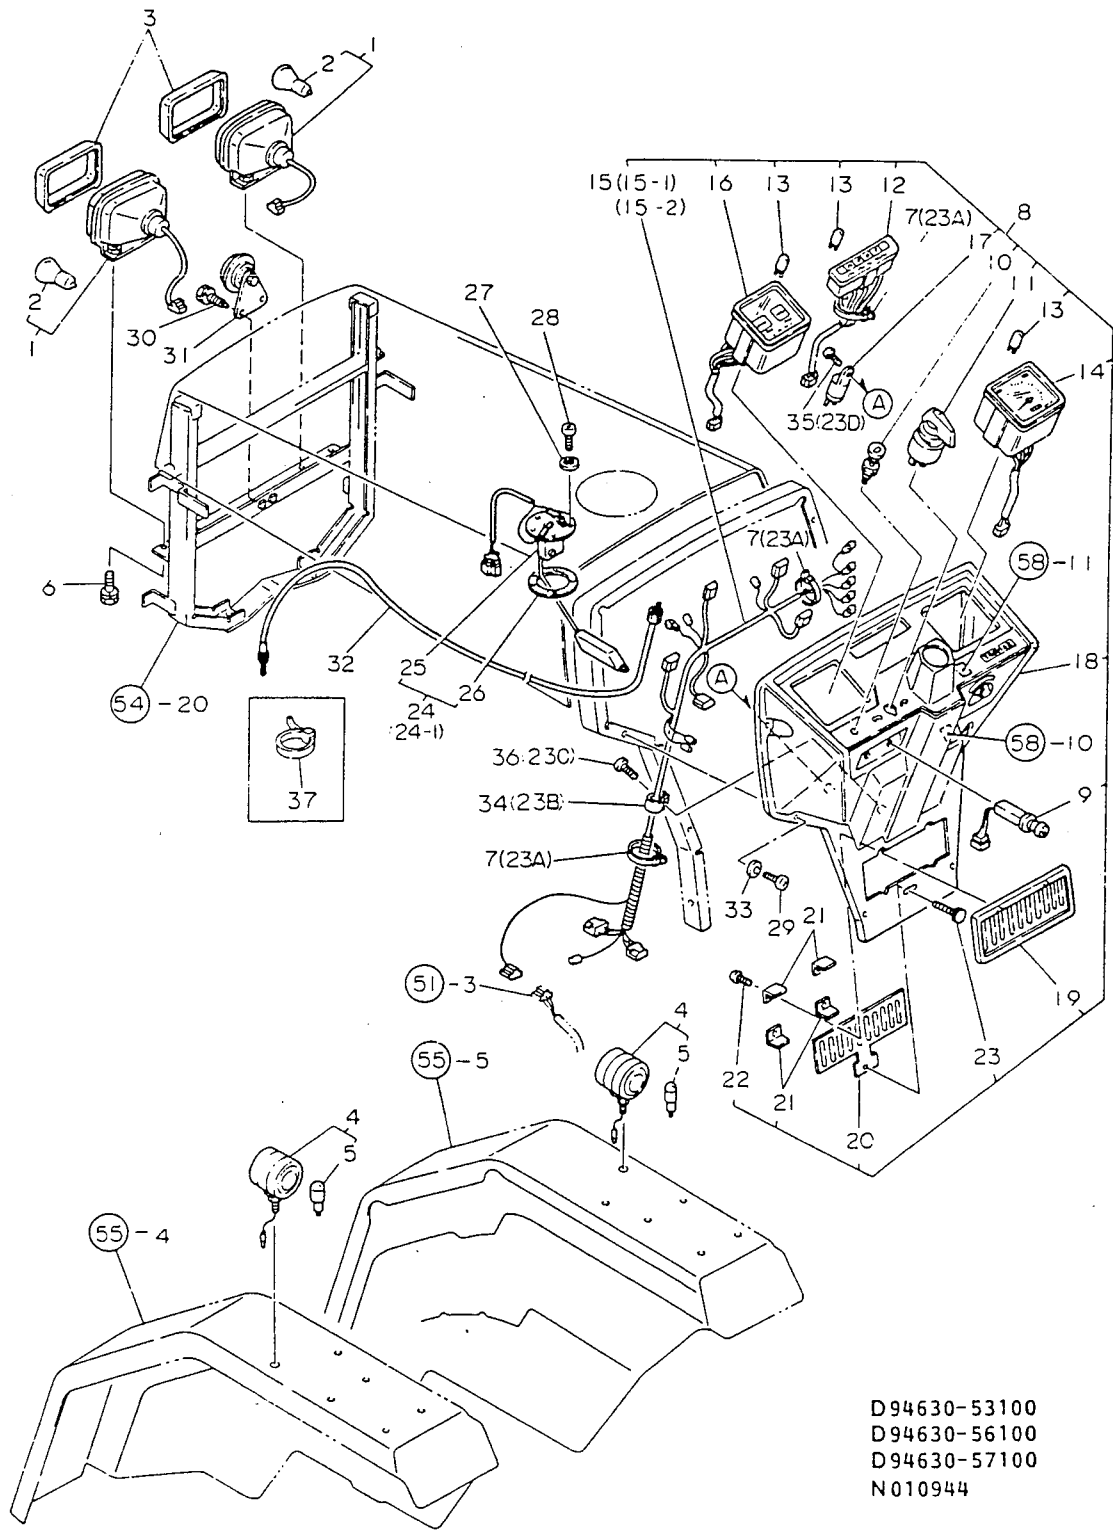

53. ランプ・メータ

D94630-53100
D94630-56100
D94630-57100
N010944

+-----+
I 1105 I
I(1102)I
+-----+
NPC-1493

53. ランプ・メータ

86.05.02
(A)=F16
(B)=F16D
(C)=
(D)=

ミタシ NO.	レハル 0	フビンハンコウ	フビン メイ	-----コウ----- (A)(B)(C)(D)				I	P/U	A	R
1	.	194520-53100	ハツトランプ° CMP	2	2					1	
2	..	194520-55810	テッキウ12V25/25W	2	2					1	
3	.	194630-53150	カハ--(ハツトランプ°)	2	2					1	
4	.	194440-53400	フラツシヤランプ° CMP	2	2					1	
5	..	194080-55820	テッキウ 12V.20W	2	2					2	
6	.	26013-060122	ホルト(ハネ 6X 12	4	4					10	
7	.	1A1380-55310	ワイヤ-クランプ°	3	3				Z	10	
		(A=FXXXXX)	(B=FXXXXX)								
8	.	194630-56010	タツシホ--ト ASSY	1	1					1	
9	..	194630-52150	ライディングスイツチ	1	1					1	
10	..	194630-52160	ホーンスイツチ	1	1					1	
11	..	194630-52170	フラツシヤ- スイツチ	1	1					1	
12	..	194630-55100	ホツツス(ハ°イロツト	1	1					1	
13	..	194151-55820	テッキウ 12V 3.4W	8	8					2	
14	..	194630-56100	アワメ-タ	1	1					1	
15	.. *	194630-56130	ワイヤ-ネス D	1	1					1	
15- 1	..	194630-56131	ワイヤ-ネス D	1	1				N	1	
		(A=F10553)	(B=F13386)								
I 15- 2	..	194630-56132	ワイヤ-ネス D	1	1				S		
		(A=FXXXXX)	(B=FXXXXX)								
16	..	194630-56400	TFメ-タ	1	1					1	
17	..	194201-57200	フラツシヤ-ユニット	1	1					1	
18	..	194630-61610	タツシホ--ト	1	1					1	
19	..	194630-61870	ケ-ス	1	1					1	
20	..	194630-61880	スライト"タ"ンハ°-	1	1					1	
21	..	194630-61890	トメカナク	4	4					1	
22	..	22857-300100	タツヒ°ンネシ" 3.0X10	4	4					10	
23	..	194630-61900	トメヒス	1	1					10	
23A	..	1A1380-55310	ワイヤ-クランプ°	3	3				W	10	
		(A=F10101)	(B=F10101)								
23B	..	194630-56150	ハ-ネスハ"ント"	1	1				W	1	
		(A=F10101)	(B=F10101)								
23C	..	22857-500100	タツヒ°ンネシ" 5.0X10	1	1				W	10	
		(A=F10101)	(B=F10101)								
23D	..	22857-500200	タツヒ°ンネシ" 5.0X20	1	1				W	10	
		(A=F10101)	(B=F10101)								
24	.	* 194420-56600	ネリヨウケイケ"-シ" CMP	1	1					1	
24- 1	.	194630-56600	ネリヨウケイケ"-シ" CMP	1	1				R	1	
		(A=FXXXXX)	(B=FXXXXX)								
I 25	..	194630-56620	ケ"-シ"センタ"	1	1					1	
26	..	194420-56620	ハ°ツキン(ケ"-シ"センタ"-	1	1					1	
27	.	22190-050000	シ-ルワツシヤ(ホルト 5	5	5					10	
28	.	26557-050122	ナハ°コネシ"(+アナ 5X12	5	5					10	
29	.	26587-060202	ハ°イント"ネシ"(+アナ 6X20	6	6					10	
30	.	194201-05200	スリツトホルト 6X16	2	2					10	
31	.	194151-57100	ホ-ン,	1	1					1	
32	.	121400-91140	カイテンケイタワミシ"ク	1	1					1	
33	.	22137-060000	サ"カ"ネ(ミカ"キ 6	6	6					10	
34	.	194630-56150	ハ-ネスハ"ント"	1	1				Z	1	
		(A=F10101)	(B=F10101)								
35	.	22857-500200	タツヒ°ンネシ" 5.0X20	1	1				Z	10	
		(A=F10101)	(B=F10101)								
36	.	22857-500100	タツヒ°ンネシ" 5.0X10	1	1				Z	10	
		(A=F10101)	(B=F10101)								
37	.	1A1380-55310	ワイヤ-クランプ°	1	1				W	10	
		(A=F10101)	(B=F10101)