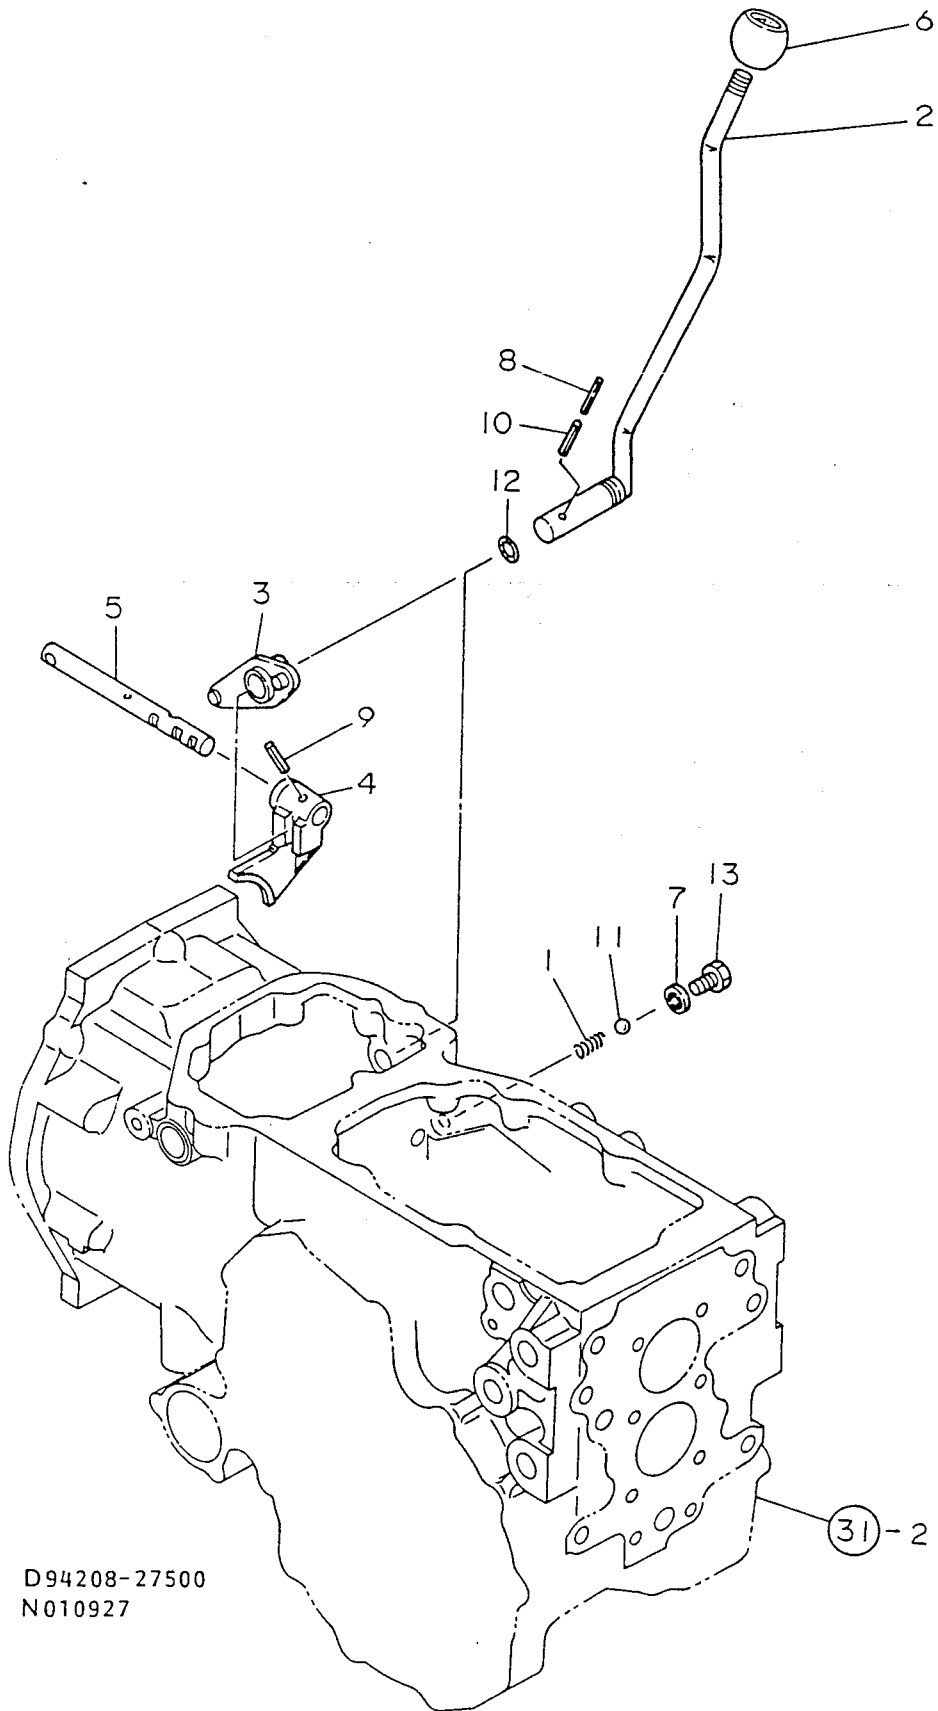

36. 副 变 速

D94208-27500
N010927

36. 副 変 速

(A)=F16
(B)=F16D
(C)=
(D)=

+-----+
I 1F12 I
I(1F02)I
+-----+
NPC-1493

ミタシ NO.	レベル 0	フレンパインコウ	フレン メイ	----コスウ----				I	P/U	A	R
				(A)	(B)	(C)	(D)				
1	.	194310-27180	スフリンク 22.2	1	1					1	
2	.	194208-27410	レハ--(フクヘンソク	1	1					1	
3	.	194197-27421	シフトア-6(フクヘンソク	1	1					1	
4	.	194197-27431	シフトフォーク(フクヘンソク	1	1					1	
5	.	194193-27440	フォークシヤフト(フクヘンソク	1	1					1	
6	.	194420-27550	ノフ(フクヘンソク	1	1					1	
7	.	1E6141-53160	コムツキサカネ 10	1	1					5	
8	.	22351-035032	スフリンクヒオン 3.5AX 32	1	1					10	
9	.	22351-050025	スフリンクヒオン 5.0AX 25	1	1					10	
10	.	22351-060032	スフリンクヒオン 6.0AX 32	1	1					10	
11	.	24190-100001	コウキユウ 5/16	1	1					1	
12	.	24311-000125	リンク 1A P 12.5	1	1					10	
13	.	26116-100142	ホルト 10X 14	1	1					1