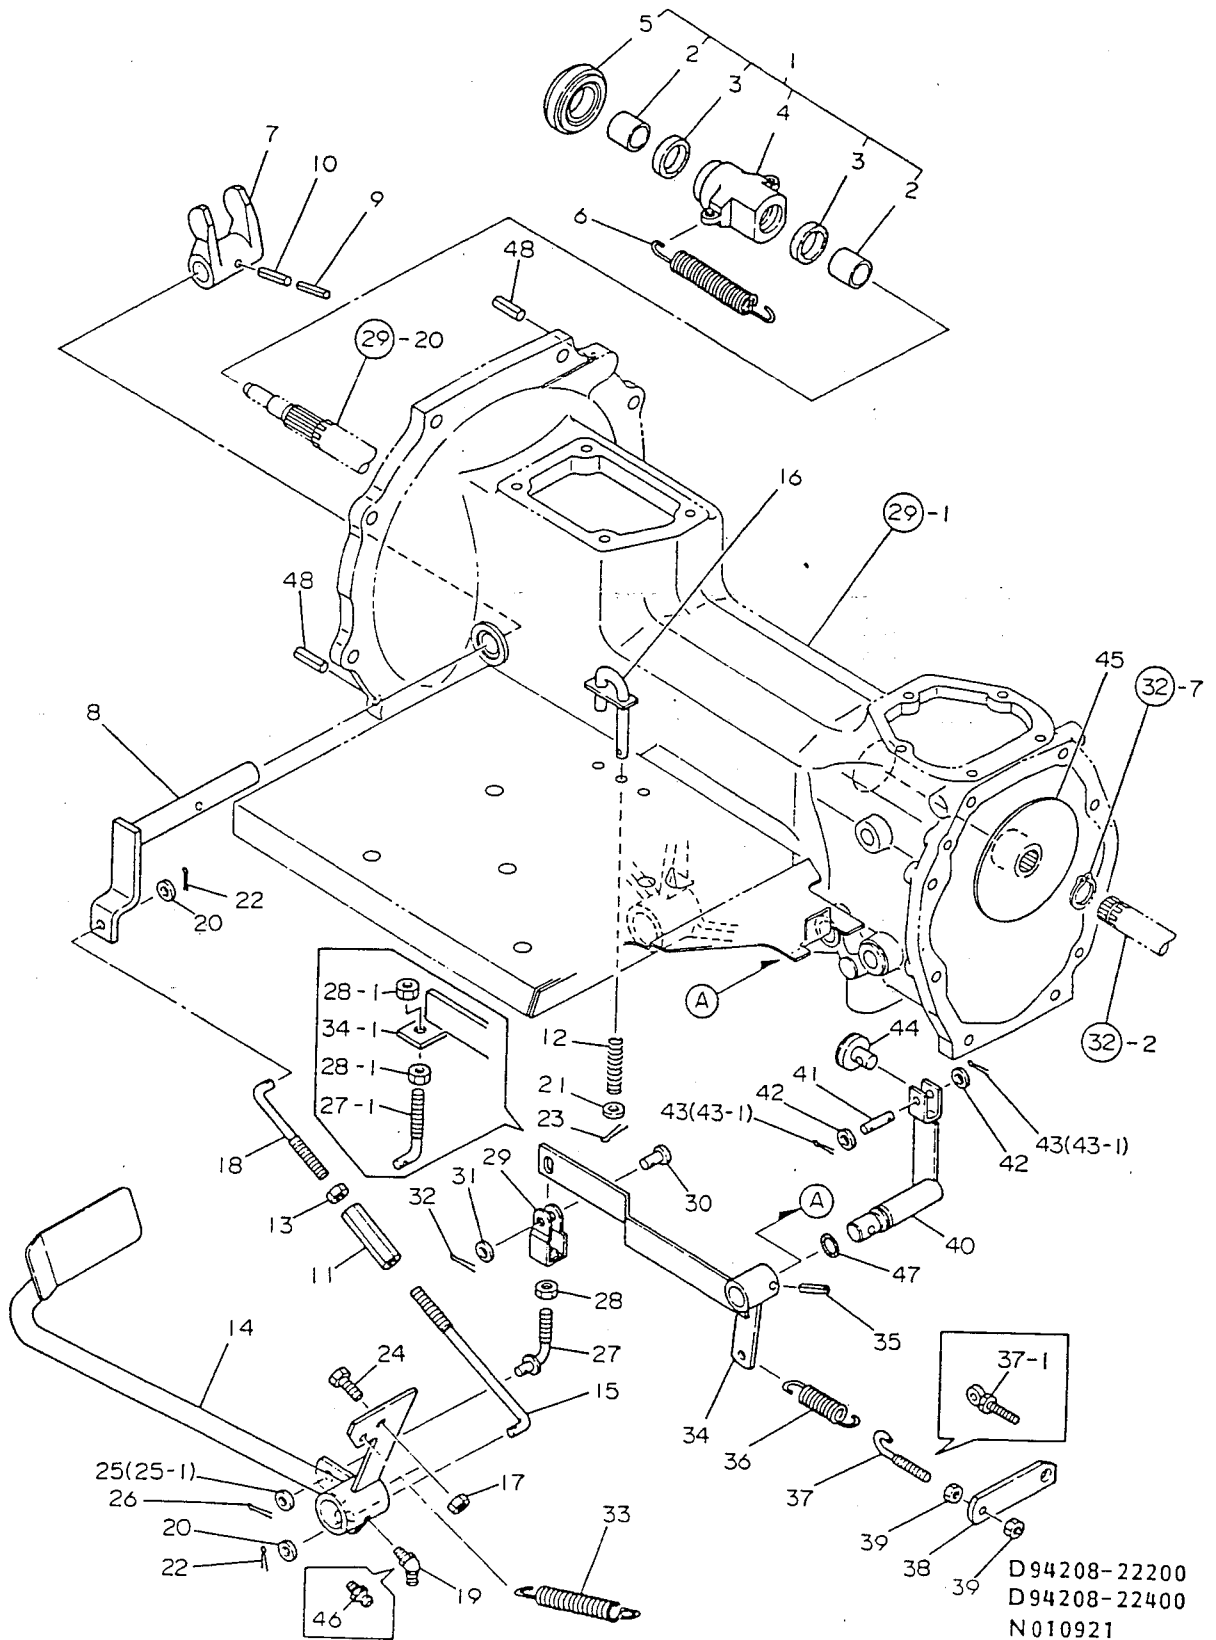

30. クラッチペダル

D94208-22200
D94208-22400
N010921

30. クラッチペダル

(A)=F16
(B)=F16D
(C)=
(D)=

-----+
1F04 I
(1F02) I
-----+
PC-1493

ミタツシ NO.	レベル 0	フビシバツコウ	フビシ メイ	-----コウ----- (A)(B)(C)(D)	I	P/U	A	R
1	.	194208-22150	ハリアリンクスリフ CMP	1 1				1
2	..	194150-22160	フツシ 224X28X224	2 2				1
3	..	194200-22191	クラッチリリース フィルト	2 2				5
4	..	194208-22220	ハリアリンクスリフ	1 1				1
5	..	194990-42710	ハリアリンク TK40-14	1 1				1
6	.	194150-22240	リターンスフリンク	2 2				2
7	.	194150-22310	クラッチシフトヨーク	1 1				1
8	.	194208-22330	リリースシャフト(クラッチ)	1 1				1
9	.	194130-22380	スフリンクヒョン 3.5X32	1 1				1
10	.	22351-060032	スフリンクヒョン 6.0AX 32	1 1				10
11	.	194740-00322	アシヤスタ(アクセルレタ)	1 1				1
12	.	194340-02340	スフリンク(エンジツンストツフ)	1 1				1
13	.	26716-080002	ナツト 8	1 1				10
14	.	194208-22410	クラッチヘタール CMP	1 1				1
15	.	194440-22460	クラッチロツト(Lネシ)	1 1				1
16	.	194208-22510	クラッチロツカ-CMP	1 1				1
17	.	26716-100002	ナツト 10	1 1				10
18	.	194630-22550	クラッチロツト(Rネシ)	1 1				1
19	.	194630-22560	クワリスニツフール C-M6F	1 1		Z		1
20	.	22137-080000	サッカネ(ミカキ 8)	2 2				10
21	.	22137-080000	サッカネ(ミカキ 8)	1 1				10
22	.	22417-200200	フリヒオン 2.0X 20	2 2				10
23	.	22417-200200	フリヒオン 2.0X 20	1 1				10
24	.	26116-100404	ホルト 10X 40	1 1				1
25	.	* 22117-080000	サッカネ(コマル 8)	1 1				10
25- 1	.	22137-080000	サッカネ(ミカキ 8)	1 1		R		10
26	.	22417-200200	フリヒオン 2.0X 20	1 1				10
27	.	194208-22690	イナシヤフッレキロツト	1 1				1
27- 1	.	194208-22691	イナシヤフッレキロツト	1 1		S		1
28	.	26717-080002	ナツト 8	1 1				10
28- 1	.	26716-080002	ナツト 8	2 2		S		10
29	.	194200-36740	ア-ムシヨイント CMP	1 1		Z		1
30	.	194200-37810	ヒオン 8X20.5	1 1		Z		5
31	.	22117-080000	サッカネ(コマル 8)	1 1		Z		10
32	.	22417-200200	フリヒオン 2.0X 20	1 1		Z		10
33	.	194150-22240	リターンスフリンク	1 1				2
34	.	194208-22610	イナシヤフッレキ CMP	1 1				1
34- 1	.	194208-22611	レハ- (イナシヤフッレキ)	1 1		S		1
35	.	22351-060032	スフリンクヒョン 6.0AX 32	1 1				10
36	.	194208-22680	スフリンク(イナシヤフッレキ)	1 1				1
37	.	* 194208-22670	スフリンクフツク (イナシヤ B)	1 1				1
37- 1	.	1C6320-52750	チヨウセイネシ	1 1		R		1
38	.	194208-22660	スフリンクフツクステ-	1 1				1
39	.	26716-060002	ナツト 6	2 2				10

** ツツク **