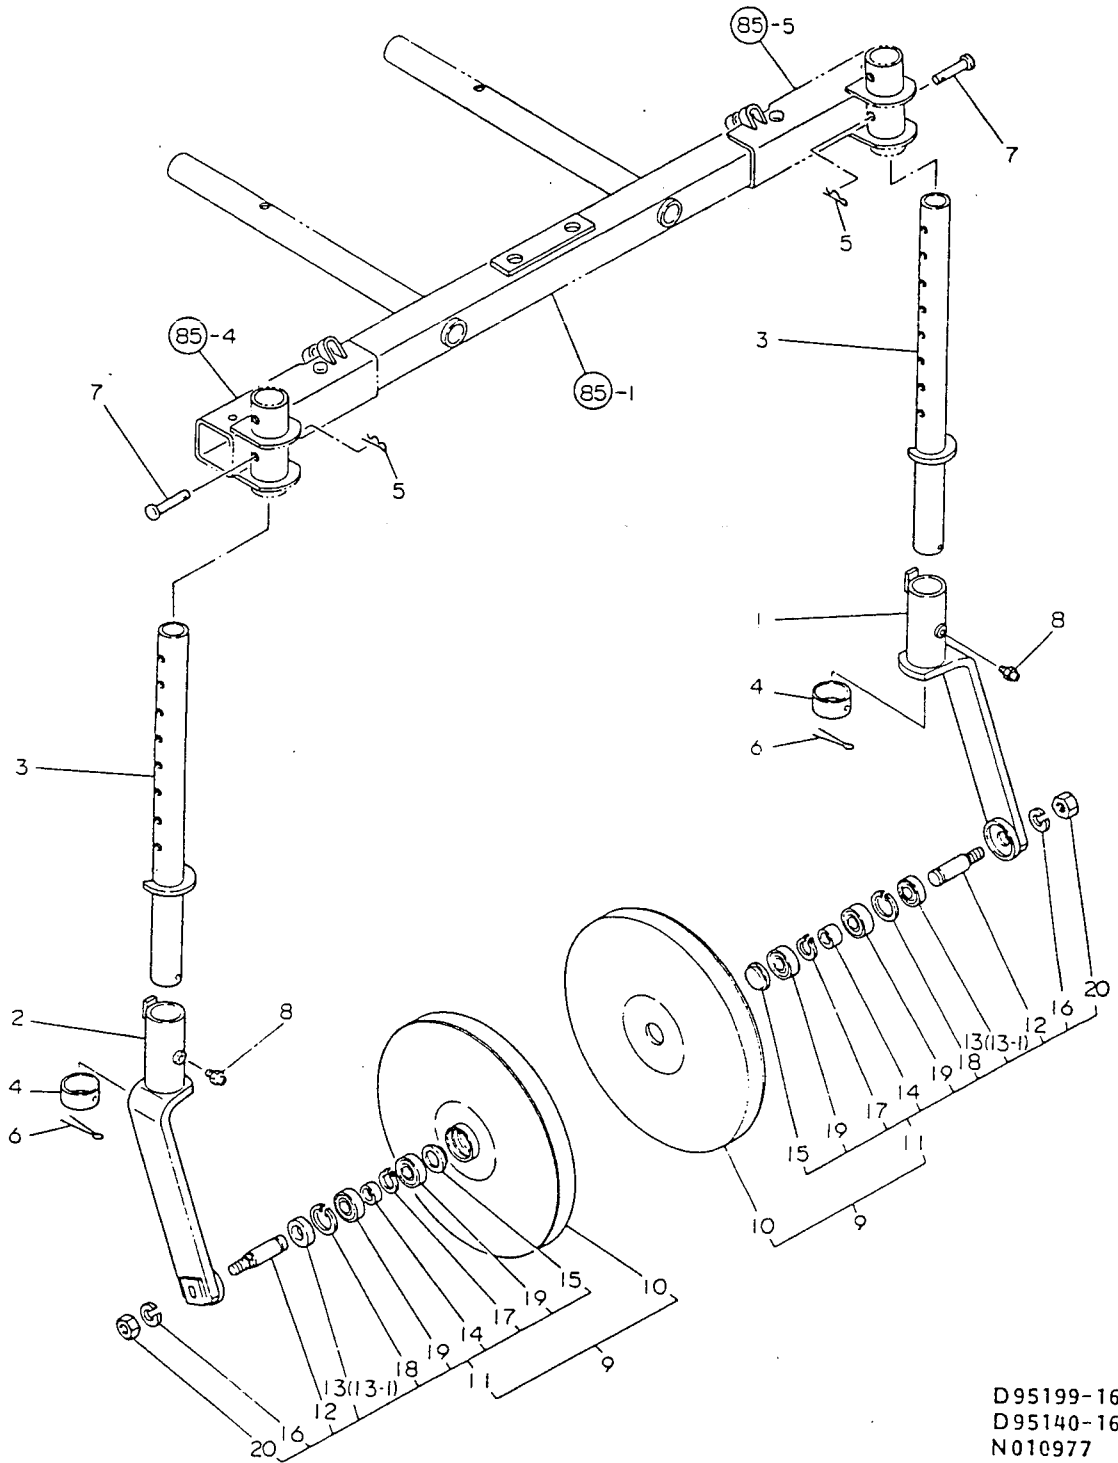

86. ホイ ル アーム

D95199-16700
D95140-16800
N010977

86. ホ イ ル ア ー ム

(A)=RCA1401
(B)=
(C)=
(D)=

+-----+
I 2014 I
I(2002)I
+-----+
NPC-1493

ミタシ NO.	シケル 0	フヒンハココウ	フヒン メイ	-----コウ----- (A)(B)(C)(D)	I P/U A R
1	.	195035-16700	ホイルア-ム L CMP	1	1
2	.	195035-16710	ホイルア-ム R CMP	1	1
3	.	195199-16750	アシヤストハ- CMP	2	1
4	.	195035-16780	カラ-35.7X42.7X20	2	1
5	.	22360-100000	スナツフ°ヒオン 10	4	10
6	.	22417-500560	ワリヒオン 5.0X 56	2	5
7	.	22487-100500	ヒラアタマヒオン 10X 50	4	1
8	.	24761-010000	クワリスニツフ°ル M6F	2	5
9	.	795140-16771	ケ-シ-ホイル シクミ(レット)	2	1
10	..	195140-16850-R	ケ-シ-ホイル(レット)	2	1
11	..	795140-16820	ケ-シ-ホイルシヤフト シクミ	2	1
12	...	195140-16823	ケ-シ-ホイルシヤフト	2	1
13	... *	195140-16841	オイルシール TC17 35 8	2	1
13- 1	...	24421-173508 (A=R00101)	シール TC173508	2	R 1
14	...	195140-16970	カラ- 17X21.7X7.5	2	1
15	...	1A1040-71310	ヒ-リン キヤツフ°	2	2
16	...	22217-140000	ハ-ネサ-カ-ネ 14	2	10
17	...	22242-000160	トメフC(シ-ク 16	2	10
18	...	22252-000350	トメフC(ア- 35	2	10
19	...	24101-060034	ハ-アリンク 6003	4	1
20	...	26716-140002	ナツト 14	2	10