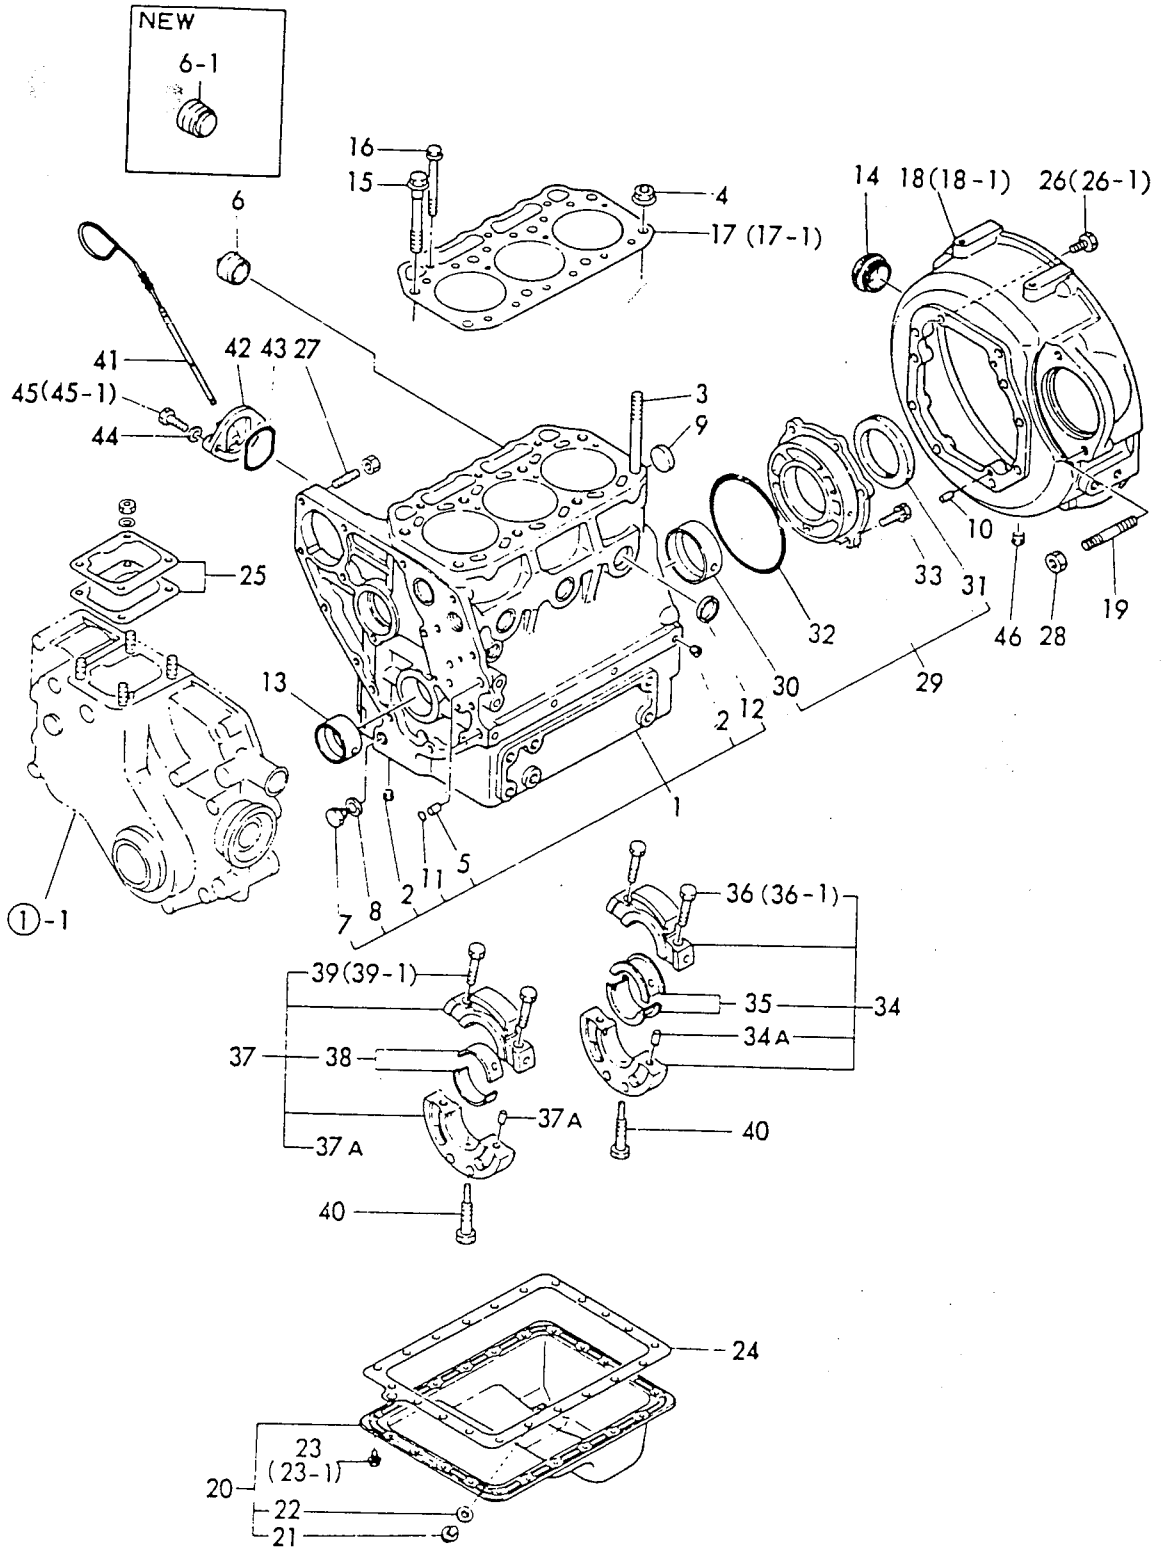

1. シリンダブロック

SPEC. CODE
D21473-01100
D21450-02101
D21470-34100

+-----+
I 1B03 I
I (1B02) I
+-----+
NPC-1493

1. シリンダブロック

86.05.02
(A)=3T75U-NC
(B)=
(C)=
(D)=

ミタツシ NO.	レベル 0	フビシハシコウ	フビシ メイ	---コウ--- (A)(B)(C)(D)	I P/U A R
1	.	721467-01560	シリンダホッテイシクミ	1	1
2	..	124060-01050	フラク	7	1
3	..	121450-01210	ハットホルト(B)	2	1
4	..	121450-01220	ナツト(ハットホルト)	2	1
5	..	124085-01900	O-リングカイト	2	1
6	..	* 121750-01920	フラク NPTF1	2	1
6- 1	..	171051-01921	メクラフラク	2	R 1
(A=EXXXXX)					
7	..	121450-01960	6カクフラクPF1/4	1	1
8	..	121450-01980	PK13	1	1
9	..	121450-01990	ワカタフラク30	1	1
10	..	22312-080160	ハコウピシ 8X16	2	10
11	..	24311-000100	Oリング 1A P 10.0	2	10
12	..	27241-300000	ワカタフラク 30	5	1
13	..	121450-02100	クランクメタル(キヤケ-スカフ)	1	1
14	.	194450-21150	ハウシクキヤツ	1	1
15	.	121450-01203	ハットホルト(A)	6	1
16	.	129350-01230	ハットホルト(C)	3	1
17	.	* 121470-01331	ハットカスケツト	1	1
17- 1	.	121470-01332	ハットカスケツト	1	N 1
(A=EXXXXX)					
18	.	* 121473-01600	マウンテイングフランシ	1	1
18- 1	.	121473-01601	マウンテイングフランシ	1	N 1
(A=EXXXXX)					
19	.	124450-01610	トリツケホルト(セルモ-タ)	2	1
20	.	721465-01540	オイルパシASY	1	1
21	..	104200-55080	トレンフラク	1	1
22	..	43400-500450	ハツキン 12	1	5
23	.	* 121450-01710	ホルト(オイルパシ)	21	1
I 23- 1	.	26106-060082	ホルト(ツハツキ 6X 8)	21	R 1
(A=EXXXXX)					
24	.	121000-01750	ハツキン	1	1
25	.	121450-01951	シムCOMP(チヨウセイシキ)	1	1
26	.	* 26116-100202	ホルト 10X 20	10	10
26- 1	.	26206-100202	ホルト 10X 20	10	R 10
(A=EXXXXX)					
27	.	26216-080302	ウエコミホルト 8X 30	2	10
28	.	26716-120002	ナツト 12	2	10
29	.	721450-02500	メタルウシクミ	1	1
30	..	121450-02110	クランクメタル(ホイ-ルカフ)	1	1
31	..	124085-02220	オイルシール	1	1
32	.	105225-02020	Oリング(メタルウ)	1	1
33	.	26013-080202	ホルト(ハネ 8X 20)	6	10
34	.	721450-02611	センタメタルウ(1)シクミ	1	1
34A	..	121450-02050	ハーフノツク(センタメタルウ)	2	W 1
(A=EXXXXX)					
35	..	121450-02160	センタメインメタル(1)COMP	1	1
36	..	121450-02071	シメツケホルト(センターメタルウ)	2	1
36- 1	..	121450-02072	ホルト(センターメタルウ)	2	S 1
(A=EXXXXX)					
37	.	721450-02621	センタメタルウ(2)シクミ	1	1
37A	..	121450-02050	ハーフノツク(センタメタルウ)	2	W 1
(A=EXXXXX)					
38	..	121450-02170	センタメインメタル(2)COMP	1	1

** ツツク **

N010621