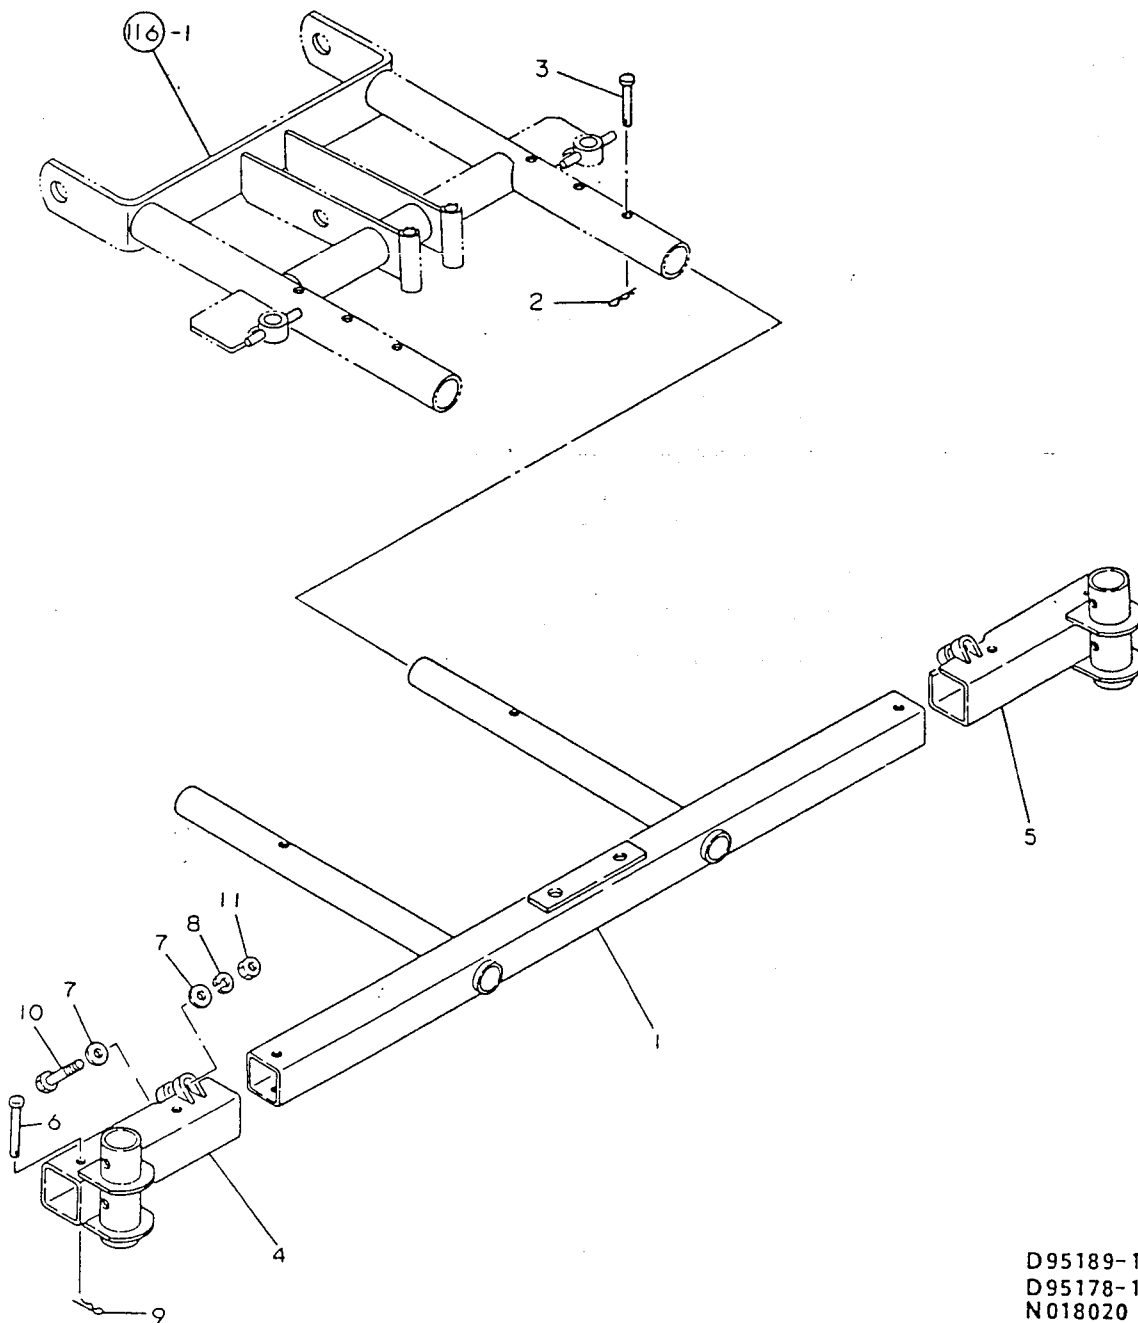

117. デプスビーム

D95189-16400
D95178-16500
N018020

+-----+
| 2I13 |
| (2I02) |
+-----+
NPC-1493

117. デ プ ス ビ ー ム

86.05.02
(A)=RCA1401U
(B)=
(C)=
(D)=

ミタシ NO.	レベル 0	フビシハソコウ	フビシ メイ	----コウ----				I P/U A R
				(A)	(B)	(C)	(D)	
1	.	195189-16400	テフ°スヒ°ム CMP	1				1
2	.	22360-100000	スナツフ°ヒ°ン 10	2				10
3	.	22487-100500	ヒラアタマヒ°ン 10X 50	2				1
4	.	195178-16550	ヒ°ムエント° L	1				1
5	.	195178-16560	ヒ°ムエント° R	1				1
6	.	195194-16680	ヒ°ン 10X 70	2				2
7	.	22137-120000	サ°カ°ネ(ミカ°キ 12	4				10
8	.	22217-120000	ハ°ネサ°カ°ネ 12	2				10
9	.	22360-100000	スナツフ°ヒ°ン 10	2				10
10	.	26116-120654	ホルト 12X 65	2				10
11	.	26716-120002	ナツト 12	2				10