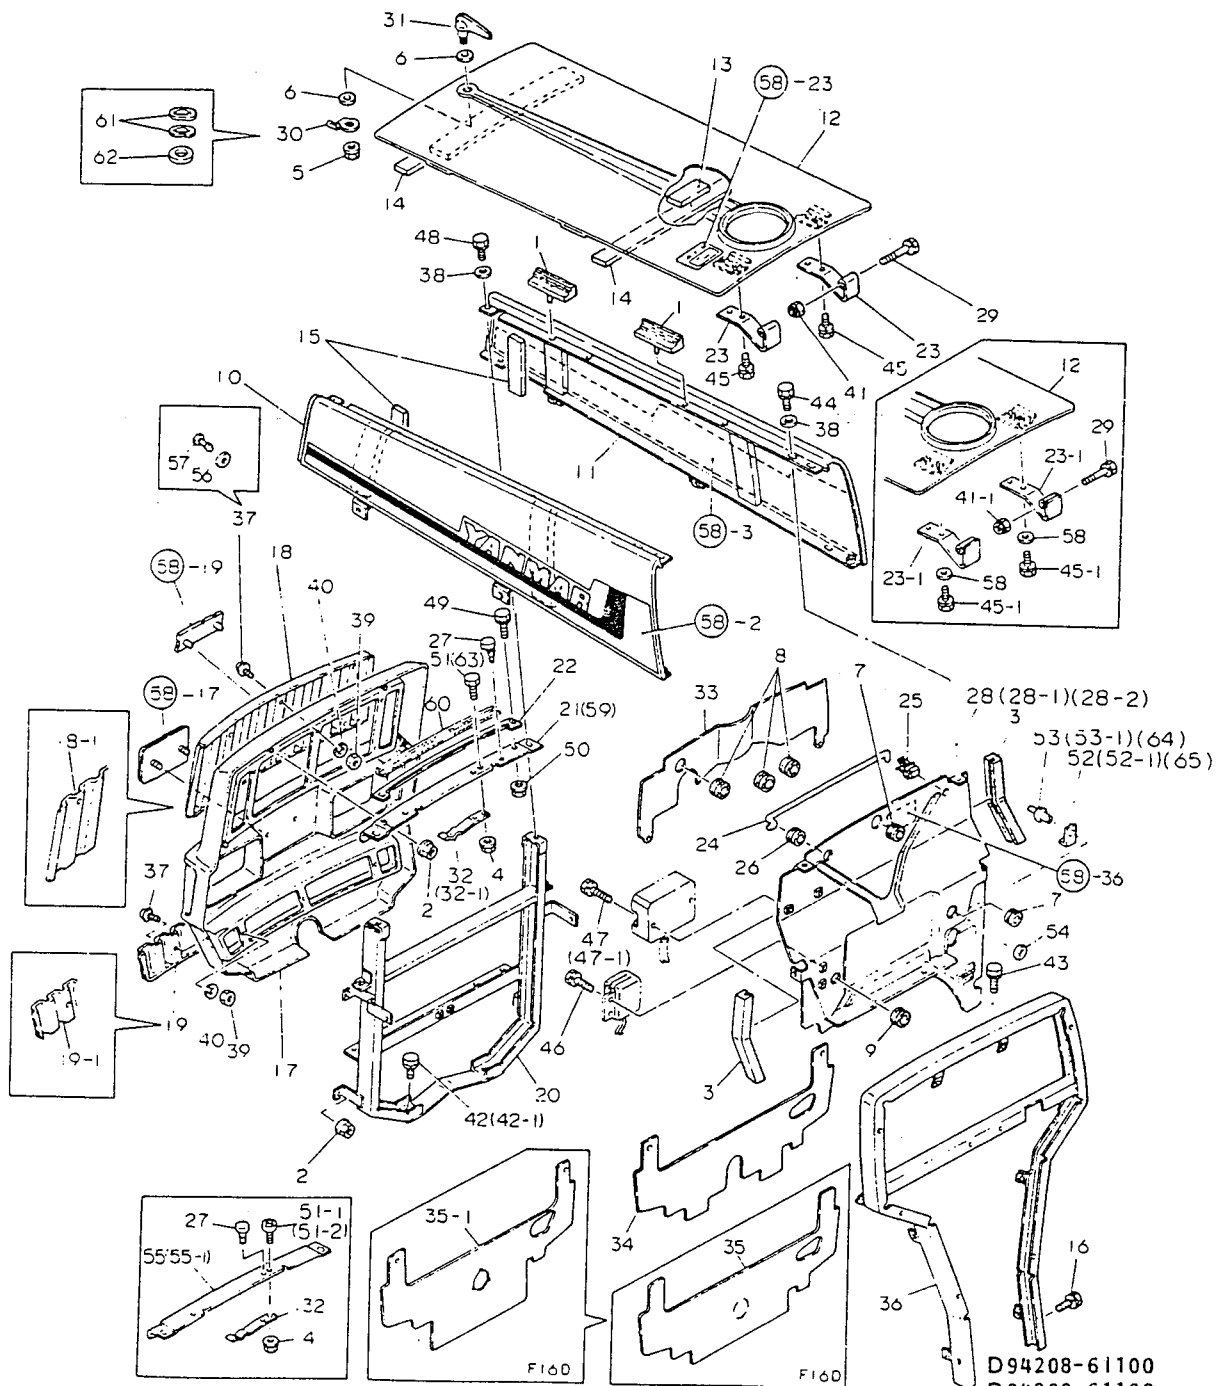

54. ボンネット

D94208-61100
D94209-61100
D94630-61500
N010945

+-----+
I 1J03 I
I(1J02)I
+-----+
NPC-1493

54. ボ ン ネット

(A)=F16
(B)=F16D
(C)=
(D)=

ミタシ NO.	レハル 0	フビシハソコウ	フビシ メイ	----コソウ---- I P/U A R (A)(B)(C)(D)			
1	.	194208-61050	ウケコム(ホンネット)	4	4		1
2	.	194990-22130	ケフス(コニカル) 6	6	6		5
3	.	194630-61630	エアカツフプレートフォーム	2	2	Z	1
(A=F10101) (B=F10101)							
4	.	194990-22130	ケフス(コニカル) 6	2	2		5
5	.	194990-22140	ケフス(コニカル) 8	1	1		5
6	.	194202-47790	フリクシヨソフプレート	2	2		1
7	.	194162-58830	コムククロメツ 20	2	2		1
8	.	194162-58830	コムククロメツ 20	3	3		1
9	.	1A1040-59470	ククロメツ 9	1	1		1
10	.	194208-61110	ホンネットサイト"L CMP	1	1		1
11	.	194208-61120	ホンネットサイト"R CMP	1	1		1
12	.	194208-61130	ホンネットアツハ° CMP	1	1		1
13	.	194200-61230	ホンネットウラハリ ヒタリ	1	1	Z	1
(A=F10101) (B=F10101)							
14	.	194630-61230	ホンネットフォームアツハ°	2	2	Z	1
(A=F10101) (B=F10101)							
15	.	194630-61240	ホンネットフォームサイト"	2	2	Z	1
(A=F10101) (B=F10101)							
16	.	26013-080162	ホルト(ハネ 8X 16	2	2		10
17	.	194630-61250	フロントクマリル	1	1		1
18	.	194630-61260	クマリルネットアツハ°-	1	1		1
18- 1	.	194630-61261	クマリルネットアツハ°-	1	1	S	1
(A=FXXXXX) (B=FXXXXX)							
19	.	194630-61290	クマリルネットロー-	1	1		1
19- 1	.	194630-61291	クマリルネットロー-	1	1	S	1
(A=FXXXXX) (B=FXXXXX)							
20	.	194630-61340	ホンネットステー CMP	1	1		1
21	.	194630-61430	フロントクマリルステー	1	1	Z	1
(A=F10101) (B=F10101)							
22	.	194630-61440	フロントクマリルステー	1	1	Z	1
(A=F10101) (B=F10101)							
23	.	194630-61450	ホンネットヒソシ"	2	2		1
23- 1	.	194630-61620	ホンネットヒソシ" CMP	2	2	S	1
(A=F10101) (B=F10101)							
24	.	194630-61461	ストツハ°-ロツツ"	1	1		1
25	.	194630-61490	ロツツ"ホルタ"	1	1		1
26	.	194200-57210	ククロメツ 6	1	1		5
27	.	194208-61560	クツシヨソコム(ホンネット)	2	2	Z	1
(A=FXXXXX) (B=FXXXXX)							
28	.	194208-61570	エアカツフプレート CMP	1	1		1
28- 1	.	194208-61571	エアカツフプレート CMP		1	S	1
(B=FXXXXX)							
I 28- 2	.	194208-61570	エアカツフプレート CMP		1	S	
(B=FXXXXX)							
29	.	26013-060452	ホルト(ハネ 6X 45	2	2		20
30	.	194630-61810	ロツクカム(ホンネット)	1	1		1
31	.	194630-61820	ロツクレハ"-(ホンネット)	1	1		1
32	.	* 194630-61830	フツク(ロツクレハ"-(	1	1		1
32- 1	.	194630-61831	フツク(ロツクレハ"-(	1	1	N	1
(A=F10720) (B=F15245)							
33	.	194630-61910	ネツフ°ウホ"ウシハソ	1	1		1
34	.	194630-61921	ネツフ°ウホ"ウシハソ A	1			1
35	.	194631-61921	ネツフ°ウホ"ウシハソ A		1		1