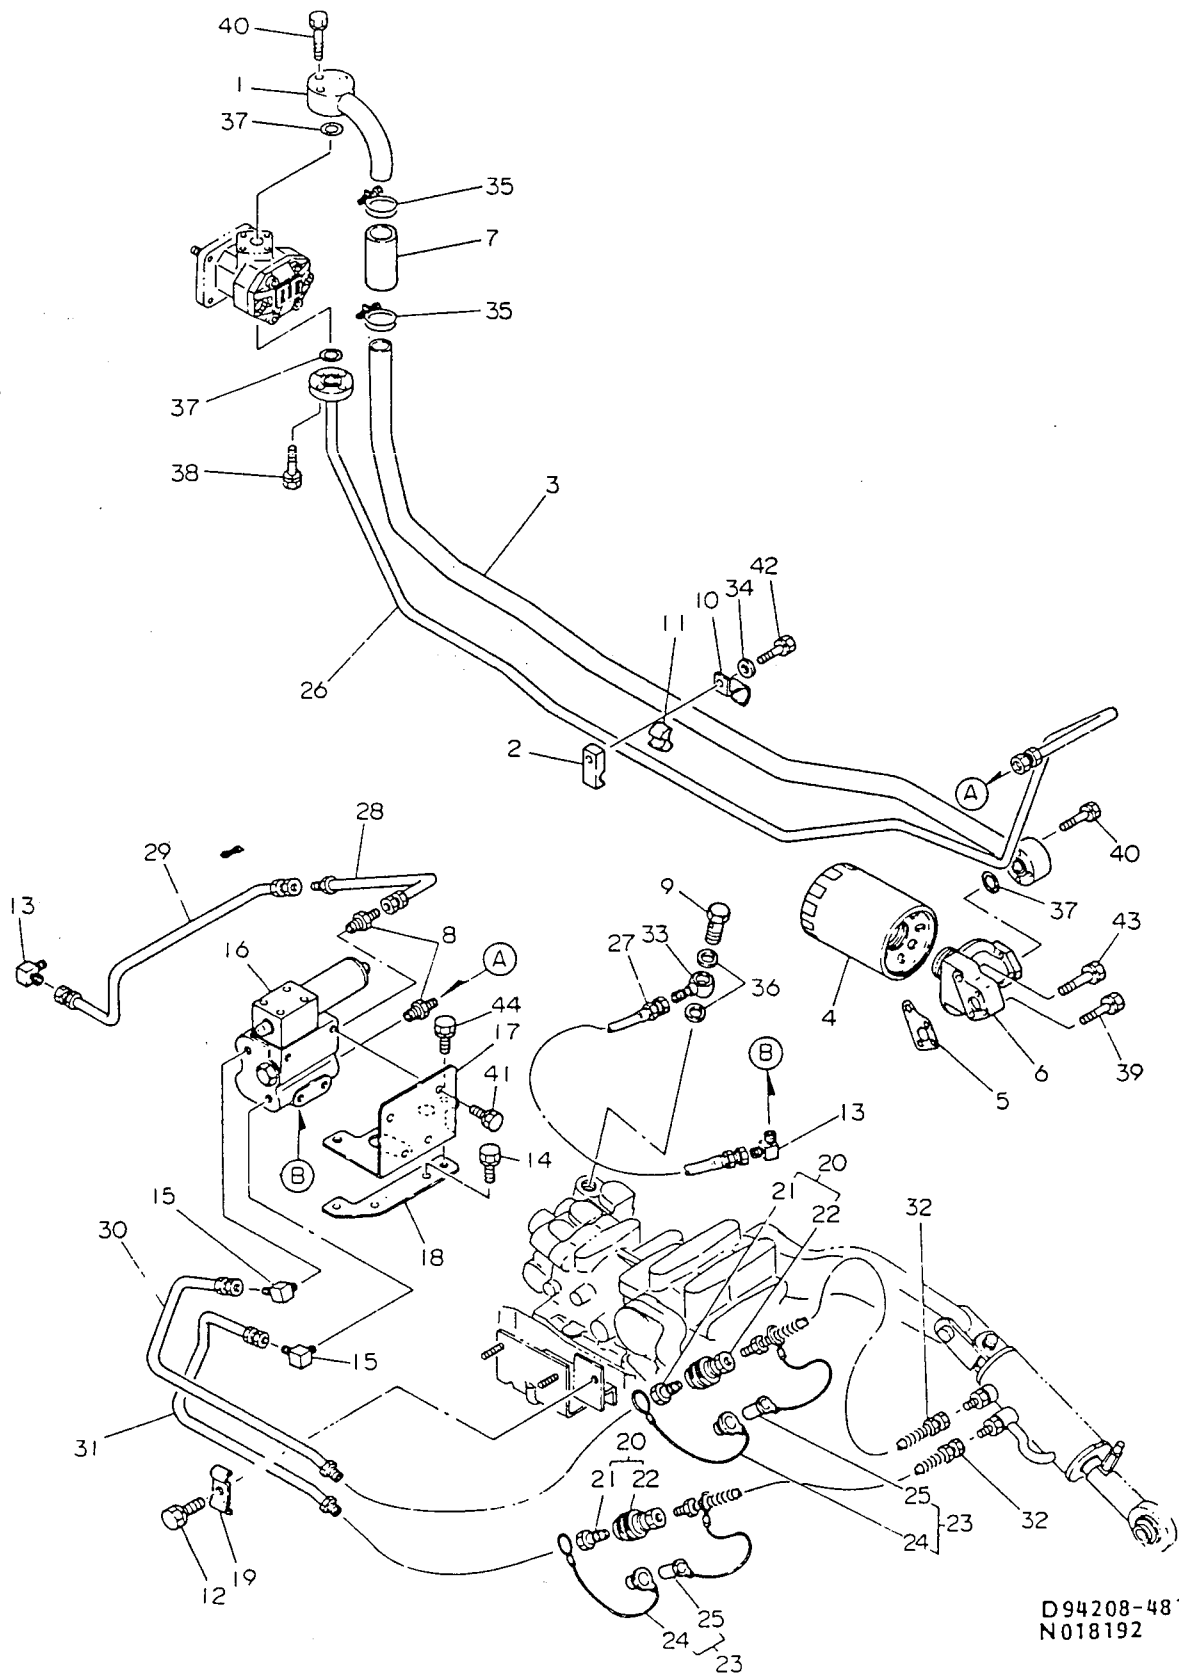

91. 油圧パイピング(UFO)

D94208-48110
N018192

+-----+
I 2F03 I
I(2F02)I
+-----+
NPC-1493

91. 油圧パイピング(UFO)

(A)=F16
(B)=F16D
(C)=
(D)=

ミタシ NO.	レハル O	フヒンハンコウ	フヒン メイ	-----コスク-----				I P/U A R
				(A)	(B)	(C)	(D)	
1	.	194208-48211	テイツハ°イフ°(A CMP	1	1			1
2	.	194193-48291	クランフ°A	1	1			1
3	.	194208-48302	テイツハ°イフ°B CMP	1	1			1
4	.	194250-48310	フィルタ-	1	1			1
5	.	194205-48350	ハ°ツキン(フィルタ-カハ-	1	1			1
6	.	194205-48360	フィルタ-カハ-	1	1			1
7	.	194193-48440	テイツコ°ムホ-ス(マエ	1	1			1
8	.	194200-48570	オスオスアタ°フ°タ A	2	2			1
9	.	194130-48650	カンツキ°テホ°ルト M18	1	1			1
10	.	194440-48830	クランフ°ハ°-ス(ハ°イフ°	1	1			1
11	.	194440-48840	クランフ°コ°ム	1	1			1
12	.	26013-120352	ホ°ルト(ハ°ネ 12X 35	1	1			10
13	.	933152-22771	90°エルホ°	2	2			1
14	.	26013-080252	ホ°ルト(ハ°ネ 8X 25	2	2			10
15	.	172110-76440	エルホ°	2	2			1
16	.	194630-77100	コントロールハ°ルフ°	1	1			1
17	.	194208-77110	ハ°ルフ°フ°ラケツト A CMP	1	1			1
18	.	194208-77130	ハ°ルフ°フ°ラケツト B CMP	1	1			1
19	.	194630-77150	ハ°イフ°オサエ	1	1			1
20	.	194630-77250	クイツクカフ°ラ-	2	2			1
21	..	194630-77270	クイツクカフ°ラ-ノ-ス°	2	2			1
22	..	194630-77280	クイツクカフ°ラ-ホ°テ°イ	2	2			1
23	.	194630-77260	クイツクカフ°ラ- キヤツフ°	2	2			1
24	..	194630-77240	キヤツフ°(ホ°テ°イ	2	2			1
25	..	194630-77290	キヤツフ°(ノ-ス°	2	2			1
26	.	194208-77300	コウアツハ°イフ° P CMP	1	1			1
27	.	194208-77340	ハイト°ロリツクホ-ス C	1	1			1
28	.	194208-77350	コウアツハ°イフ° A CMP	1	1			1
29	.	194208-77370	コウアツハ°イフ° B CMP	1	1			1
30	.	194208-77390	シリクタ°ハ°イフ° A CMP	1	1			1
31	.	194208-77410	シリクタ°ハ°イフ° B CMP	1	1			1
32	.	194208-77431	ハイト°ロリツクホ-ス	2	2			1
33	.	194208-77460	キユウキカンツキ°テ CMP	1	1			1
34	.	22137-080000	サ°カ°ネ(ミカ°キ 8	1	1			10
35	.	23010-033000	ホ-スハ°ント° 33	2	2			1
36	.	23414-180023	ハ°ツキン(コマル 18	2	2			10
37	.	24311-000200	オリク° 1A P 20.0	3	3			10
38	.	26013-060252	ホ°ルト(ハ°ネ 6X 25	4	4			10
39	.	26013-060402	ホ°ルト(ハ°ネ 6X 40	3	3			10
40	.	26013-060452	ホ°ルト(ハ°ネ 6X 45	6	6			20
41	.	26013-080202	ホ°ルト(ハ°ネ 8X 20	4	4			10
42	.	26013-080352	ホ°ルト(ハ°ネ 8X 35	1	1			10
43	.	26013-080402	ホ°ルト(ハ°ネ 8X 40	1	1			10
44	.	26013-100162	ホ°ルト(ハ°ネ 10X 16	2	2			1