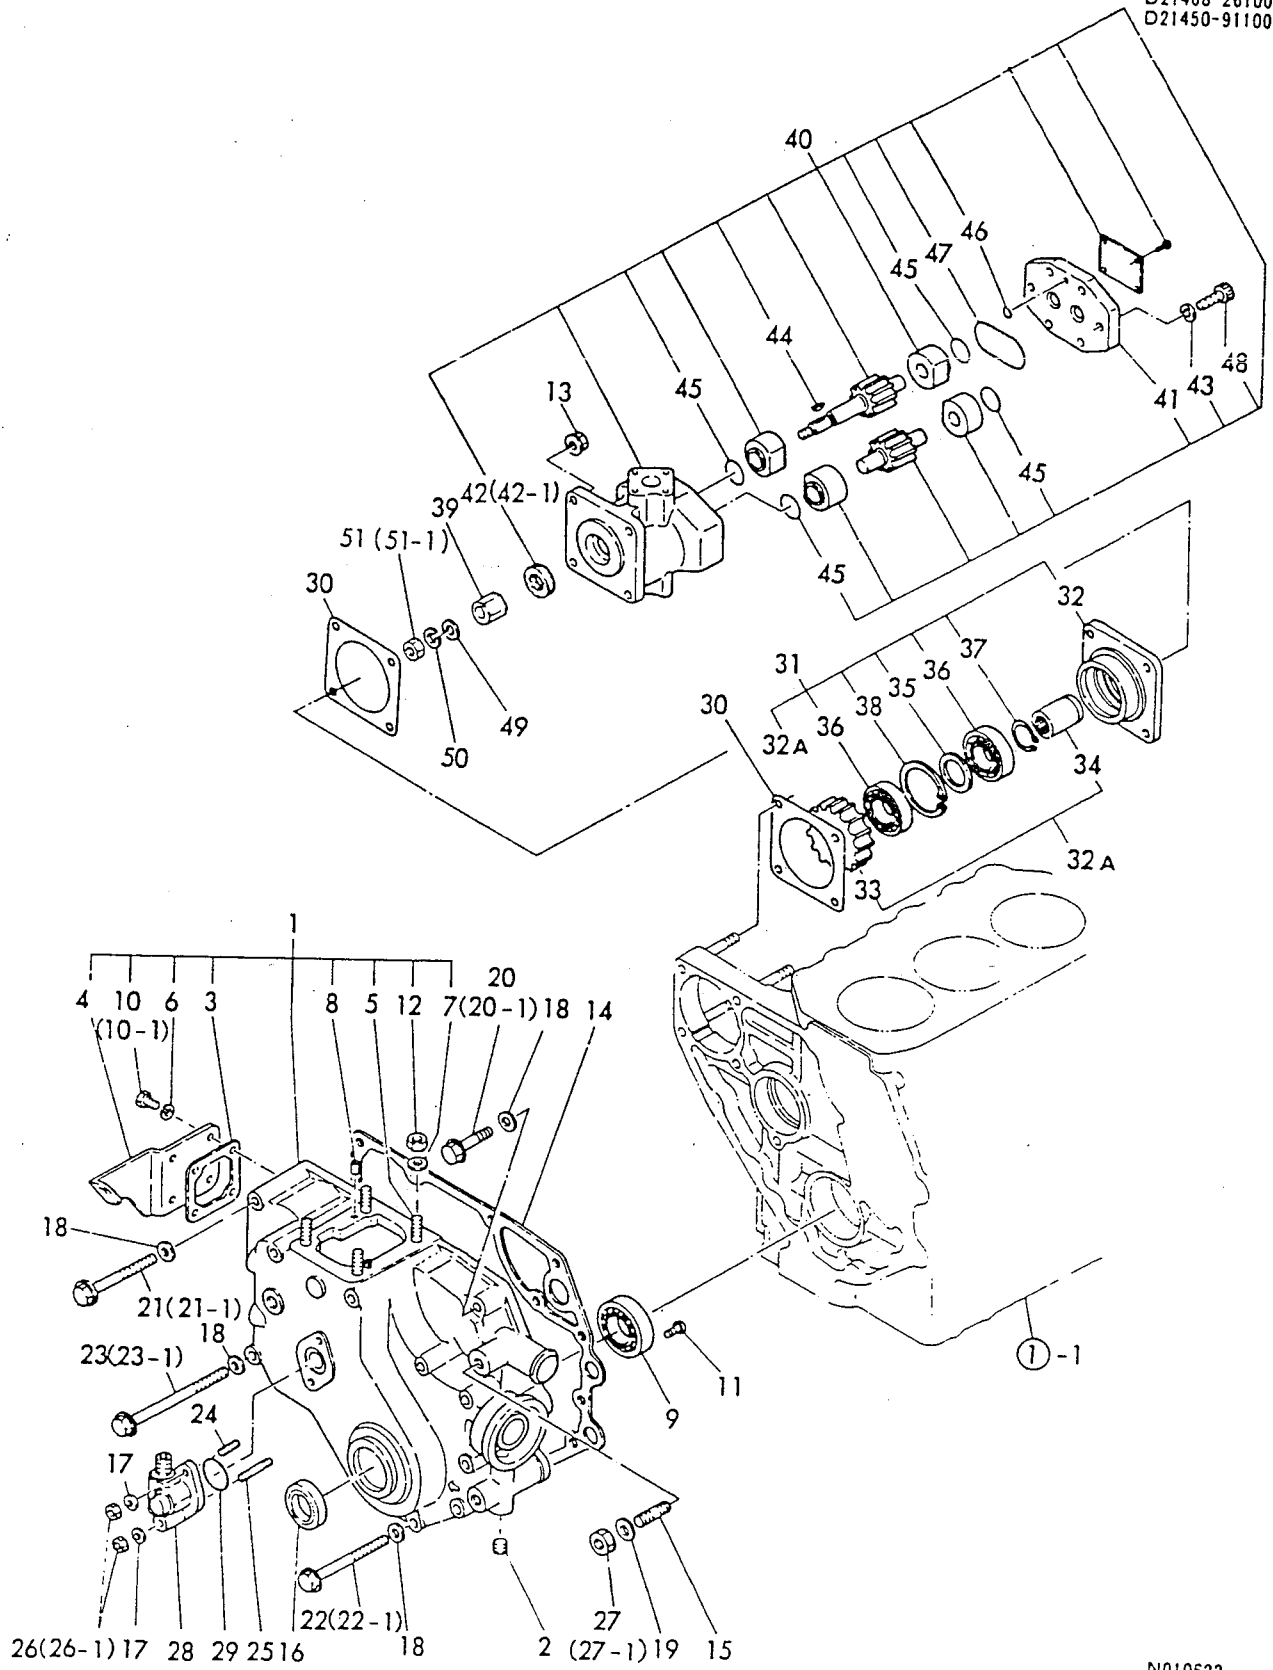

2. ギヤ ケ ー ス

SPEC. CODE
D21567-01201
D21468-26100
D21450-91100

N010622

2. ギヤケース

(A)=3T75U-NC
(B)=
(C)=
(D)=

+-----+
| 1B05 |
| (1B02) |
+-----+
NPC-1493

ミタツシ NO.	レハッル 0	フッヒンハッソウ	フッヒン メイ	----コソウ---- (A)(B)(C)(D)	I P/U A R
1	.	721085-01612	キヤケースASY	1	1
2	..	124060-01050	フラク	1	1
3	..	121450-01531	ハツキン(ソクフタ)	1	1
4	..	121450-01551	ソクフタ	1	1
5	..	121450-01560	ウエコミホルト8X22	4	1
6	..	22217-060000	ハネサッカネ 6	4	Z 10
(A=EXXXXX)					
7	..	22217-080000	ハネサッカネ 8	4	10
8	..	22351-040010	スプリングヒン 4.0AX 10	2	10
9	..	24101-063050	ヘアリング 6305	1	1
10	..	* 26116-060142	ホルト 6X 14	4	10
10- 1	..	26106-060122	ツハホルト 6X 12	4	N 1
(A=EXXXXX)					
11	..	26587-080102	ハイントコネシ(+アナ 8X10	1	10
12	..	26716-080002	ナツト 8	4	10
13	.	* 194990-22140	ケフス(コニカル) 8	2	5
14	.	121450-01511	ハツキン(キヤケース)	1	1
15	.	121450-01570	ウエコミホルト	1	1
16	.	121450-01801	オイルシール	1	1
17	.	22117-060000	サッカネ(コマル 6	2	Z 10
(A=EXXXXX)					
18	.	22117-080000	サッカネ(コマル 8	13	Z 10
(A=EXXXXX)					
19	.	22117-100000	サッカネ(コマル 10	1	Z 10
(A=EXXXXX)					
20	.	* 26116-080452	ホルト 8X 45	1	10
20- 1	.	26106-080452	ツハホルト 8X 45	1	N 1
(A=EXXXXX)					
21	.	* 26116-080752	ホルト 8X 75	2	10
21- 1	.	26106-080752	ツハホルト 8X 75	2	N 1
(A=EXXXXX)					
22	.	* 26116-080852	ホルト 8X 85	7	10
22- 1	.	26106-080852	ツハホルト 8X 85	7	N 1
(A=EXXXXX)					
23	.	* 26116-081152	ホルト 8X115	3	10
23- 1	.	26106-081152	ツハホルト 8X115	3	N 1
(A=EXXXXX)					
24	.	26216-060142	ウエコミホルト 6X 14	1	10
25	.	26216-060352	ウエコミホルト 6X 35	1	10
26	.	* 26716-060002	ナツト 6	2	10
26- 1	.	26366-060002	ツハツキナツト 6	2	N 10
(A=EXXXXX)					
27	.	* 26716-100002	ナツト 10	1	10
27- 1	.	26706-100002	ナツト 10	1	N 10
(A=EXXXXX)					
28	.	121450-91400	キヤユニット(カイトンケイ)	1	1
29	.	24341-000260	リング 1A S 26.0	1	10
30	.	124240-01882	ハツキン(HO-P)	2	5
31	.	129350-26000	ユニット	1	1
32	..	129350-26050	フラケツト(HO-P)	1	1
32A	..	129350-26100	トライフシャフトシクミ	1	W 1
(A=EXXXXX)					
33	...	129350-26200	キヤ	1	1
34	...	129350-26400	シャフト(HO-Pクトウ)	1	1

** ツツク **