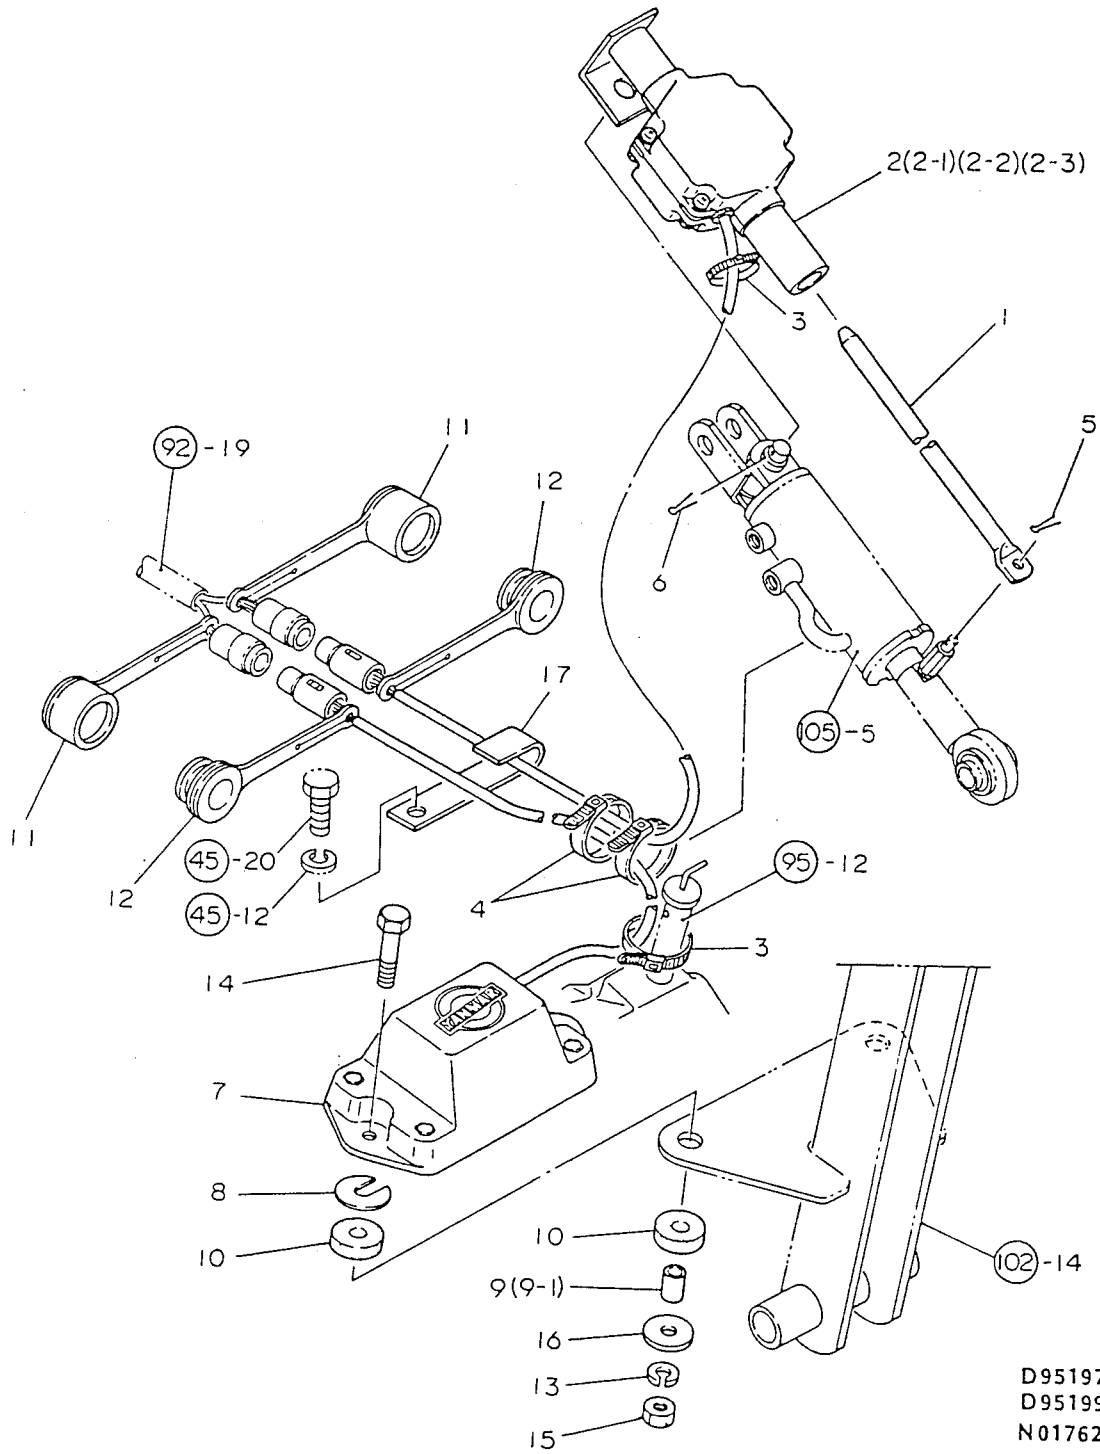

107. スイッチ・スイングセンサ

D95197-77700
D95199-78200
N017621

+-----+
| 2H02 |
| (2G02) |
+-----+
NPC-1493

107. スイッチ・スイングセンサ

(A)=RSA1301U
(B)=
(C)=
(D)=

ミタシ NO.	レハル 0	フヘンハシコウ 0	フヘン メイ	-----コウ----- (A)(B)(C)(D)	I	P/U	A	R
1	.	195197-19650	センサシャフト	1			1	
2	.	795199-19700	リフトリンクスイッチ シクミ	1			1	
2- 1	.	* 795199-19701 (A=R03897)	リフトリンクスイッチ シクミ	1		S	1	
2- 2	.	* 795199-19702 (A=RXXXXX)	リフトリンクスイッチ シクミ	1		N	1	
2- 3	.	795199-19703 (A=RXXXXX)	リフトリンクスイッチシクミ	1		N	1	
3	.	1A1380-55310	ワイヤークランフ°	2			10	
4	.	1A1380-56500	ワイヤートメハシコウ	2			1	
5	.	22417-200120	ワリヒシ 2.0X 12	1			10	
6	.	22417-320200	ワリヒシ 3.2X 20	1			30	
7	.	195199-19750	スイングセンサ CMP	1			1	
8	.	195199-19760	シム(スイングセンサ	1			1	(1)
9	.	* 195199-19770	カラ- 12.7*10.3*23	2			1	
9- 1	.	194426-78150 (A=RXXXXX)	カラ- 12.7X10.3X21	2		N	1	
10	.	194130-62160	フエンタシコウ	4			1	
11	.	194550-77950	キャツフ°A(カフ°ラ	2			1	
12	.	194550-77980	キャツフ°B(カフ°ラ	2			1	
13	.	22217-080000	ハシコウ 8	2			10	
14	.	26116-080402	ホルト 8X 40	2			10	
15	.	26716-080002	ナツト 8	2			10	
16	.	933166-17730	サシコウ (10.5X30)	2			1	
17	.	1A1380-59480 (A=RXXXXX)	ヘルタシコウ° A	1		Z	1	

----- ヒコウ -----+-----+
(1) ミタシNO. 8 ノ フヘンハ センタクテキニ |
コシヨウクダサイ。 |