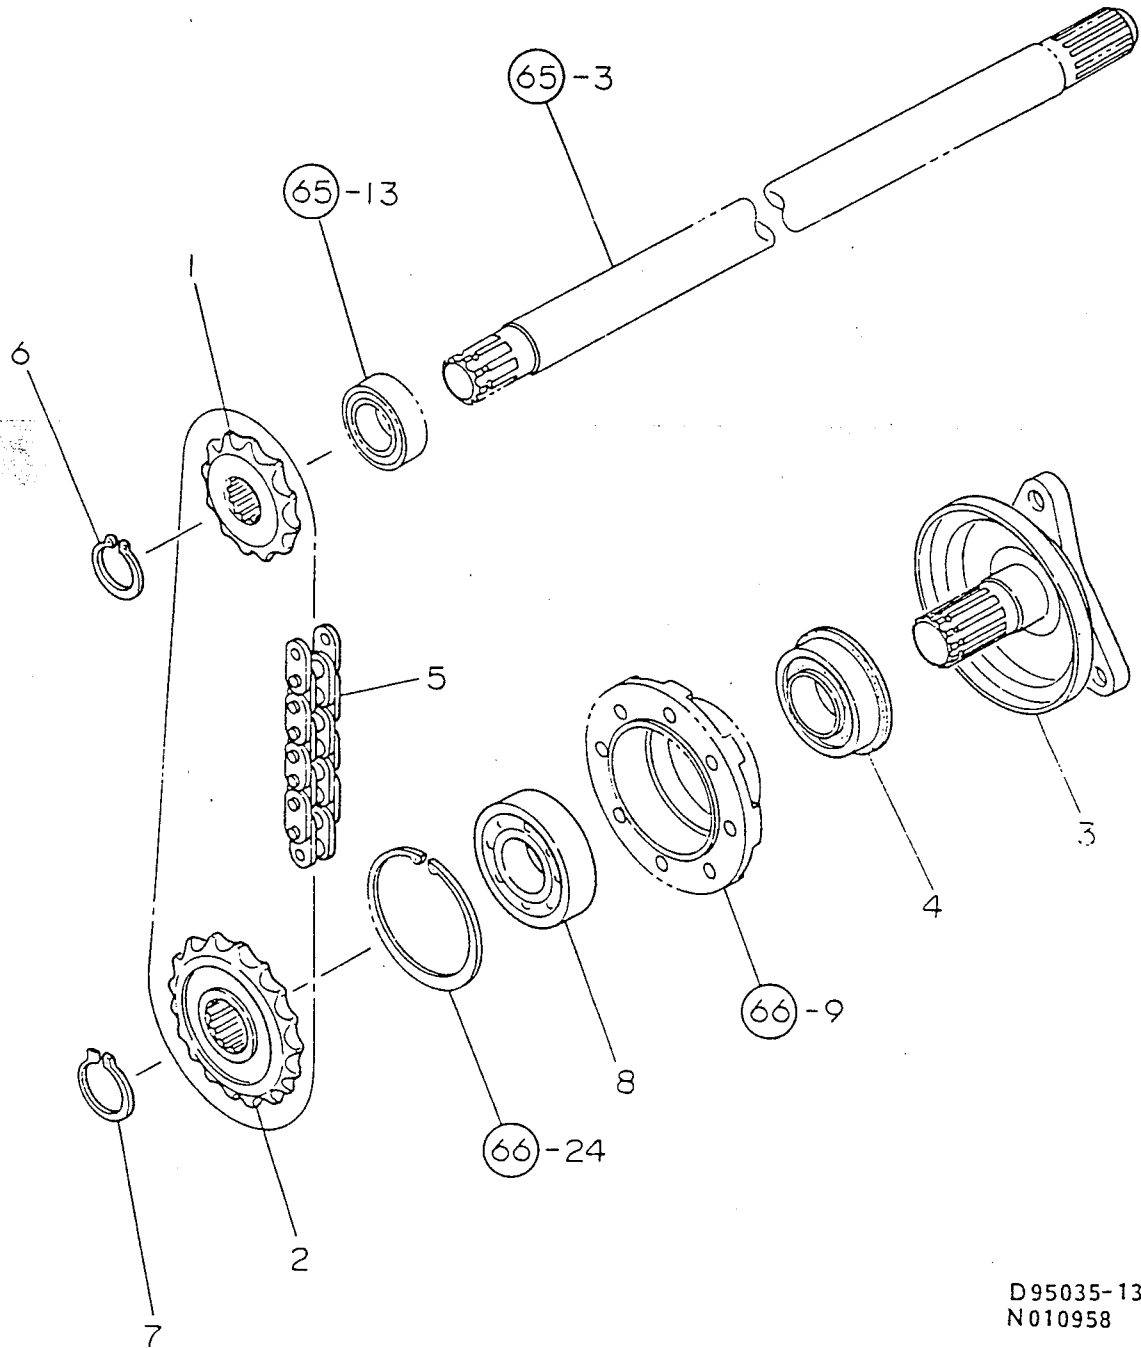

67. ロータドライブ

D95035-13200
N010958

+-----+
I 2B08 I
I(2B02)I
+-----+
NPC-1493

67. ロータドライブ

86.05.02
(A)=RSA1301
(B)=
(C)=
(D)=

ミタシ NO.	レベル 0	フビコハンコウ	フビコ メイ	-----コウ-----				I	P/U	A	R
				(A)	(B)	(C)	(D)				
1	.	195035-13200	スワロケツト 13	1						1	
2	.	195035-13210	スワロケツト 18	1						1	
3	.	195035-13250	フアイナルシヤフト CMP	1						1	
4	.	195162-13290	OS40 72 13 19.5	1						1	
5	.	195035-13420	チエン 630X52	1						1	
6	.	22242-000300	トメワC(シツク 30	1						10	
7	.	22242-000340	トメワC(シツク 34	1						10	
8	.	24101-063074	ハアリンク 6307	1						1