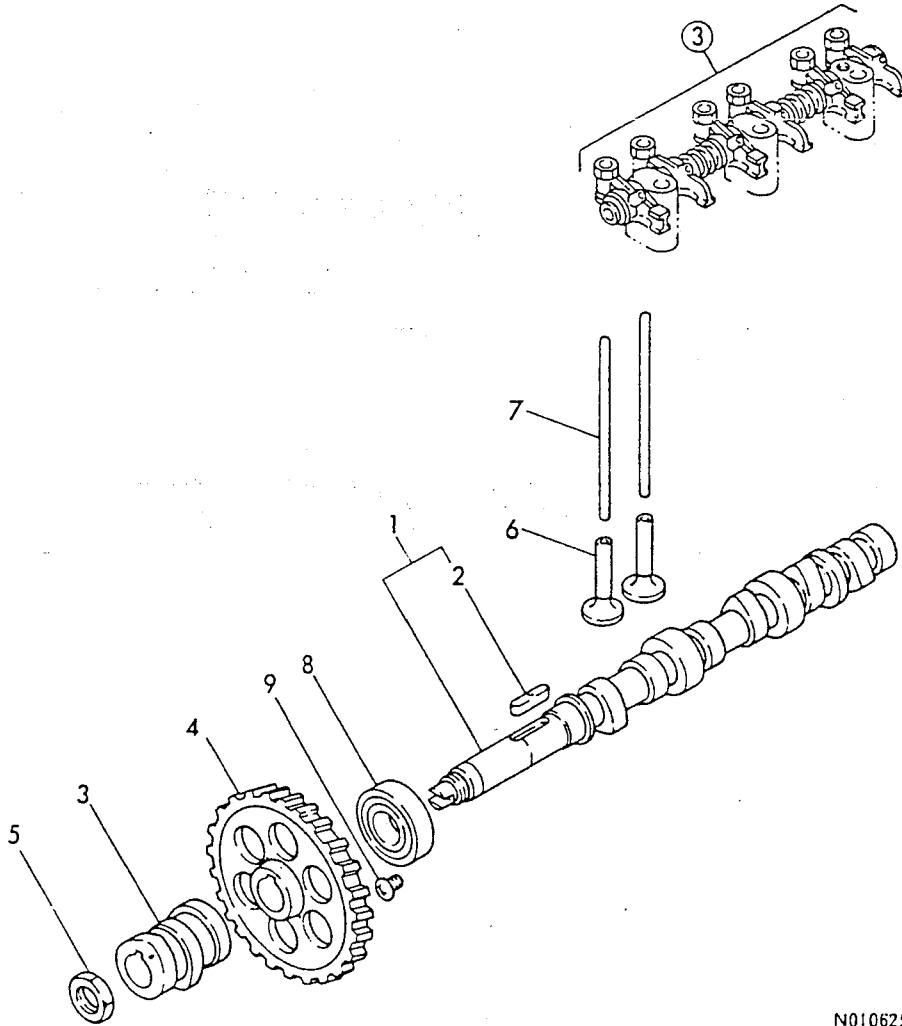

5. カム シャフト

SPEC. CODE
D24060-02200
D21454-14100

N010625

+-----+
I 1B11 I
I (1B02) I
+-----+
NPC-1493

5. カム シャフト

86.05.02
(A)=3T75U-NC
(B)=
(C)=
(D)=

ミタシ NO.	レベル 0	フレンパツコウ	フレンメイ	-----コウ-----				I P/U A R
				(A)	(B)	(C)	(D)	
1	.	721450-14580	カムシャフトASY	1				1
2	..	22512-070300	フェイスキー 7X30	1				1
3	.	121450-14090	F0カム	1				1
4	.	129350-14100	カムキヤ-	1				1
5	.	121450-14120	ナツト(カムキヤ)	1				1
6	.	104200-14200	タレット	6				1
7	.	121450-14400	フツシロツト	6				1
8	.	24101-062054	ヘアリンク 6205	1				1
9	.	26587-080102	ハイントコネシ(+アナ 8X10	1				10