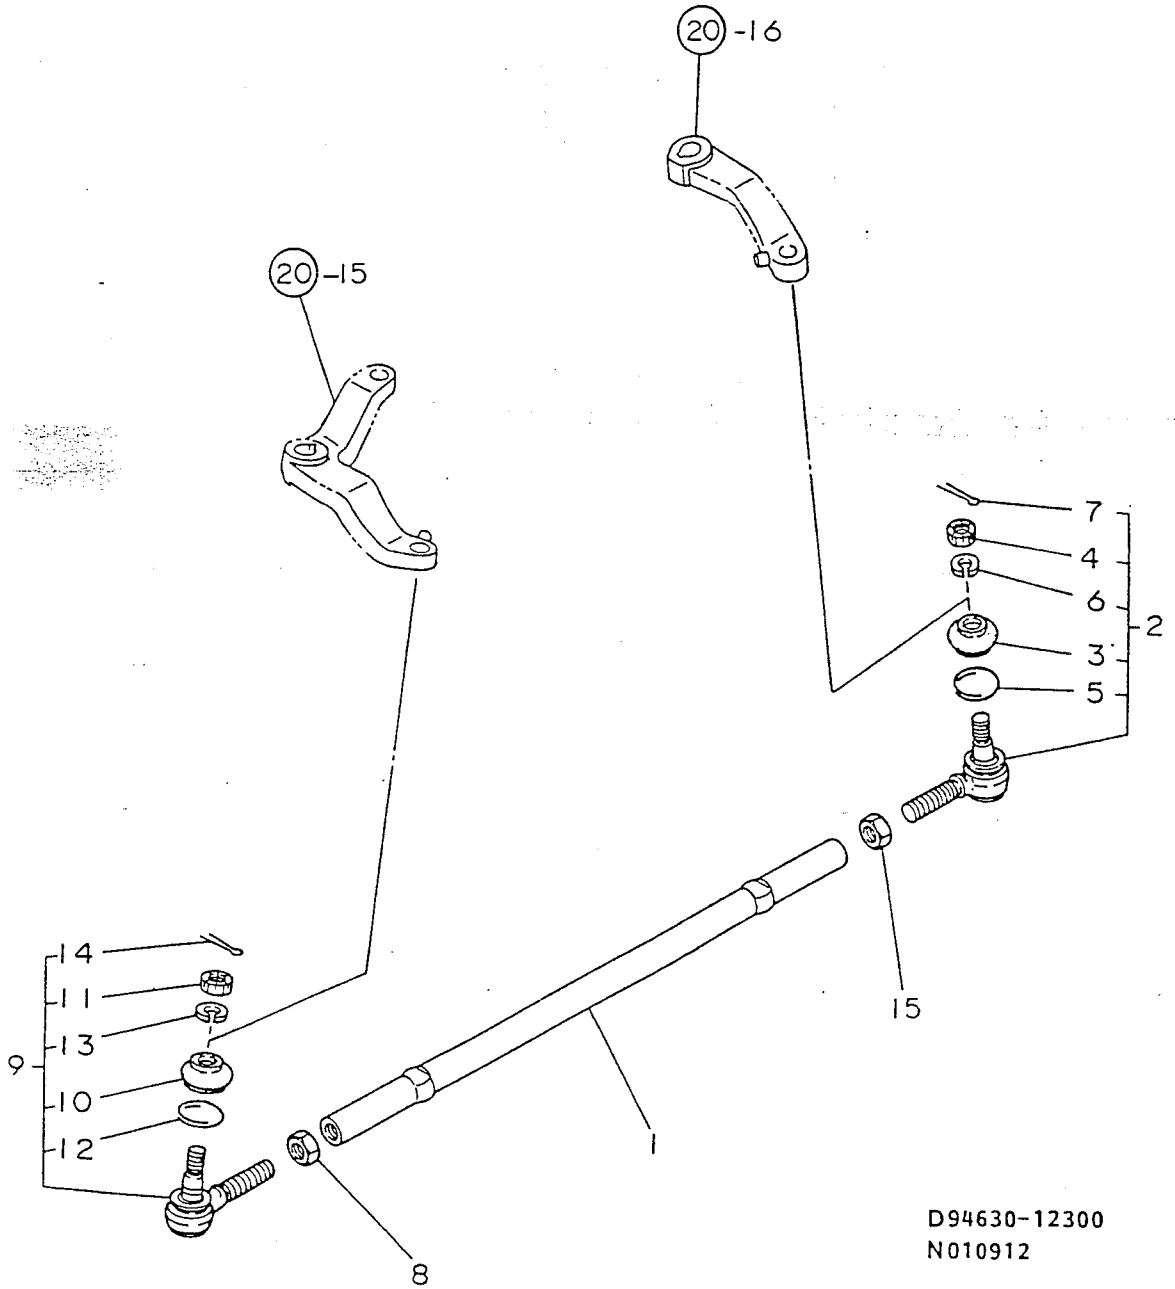

21. タイロッド

D94630-12300
N010912

21. タ イ ロ ッ ド

(A)=F16
(B)=F16D
(C)=
(D)=

-----+
1E05 I
(1E02) I
-----+
PC-1493

ミタシ NO.	レベル 0	フビシハソコウ	フビシ メイ	-----コソウ----- I P/U A R			
				(A)	(B)	(C)	(D)
1	.	194630-12310	タイロツト	1	1		1
2	.	194630-12350	タイロツト"エント"ORCMP	1	1		1
3	..	194630-57220	タ"ストカハ"	1	1		1
4	..	194630-57240	キヤツスル ナツト	1	1		2
5	..	194630-57250	クリツフ°	1	1		1
6	..	22217-100000	ハ"ネサ"カ"ネ 10	1	1		10
7	..	22417-250200	ワリヒ°ン 2.5X 20	1	1		10
8	.	194630-12390	トメナツト L(ホソ 12	1	1		1
9	.	194630-57120	タイロツト"エント"CMP	1	1		1
10	..	194630-57220	タ"ストカハ"	1	1		1
11	..	194630-57240	キヤツスル ナツト	1	1		2
12	..	194630-57250	クリツフ°	1	1		1
13	..	22217-100000	ハ"ネサ"カ"ネ 10	1	1		10
14	..	22417-250200	ワリヒ°ン 2.5X 20	1	1		10
15	.	26776-120002	トメナツト(ホソ 12	1	1		10