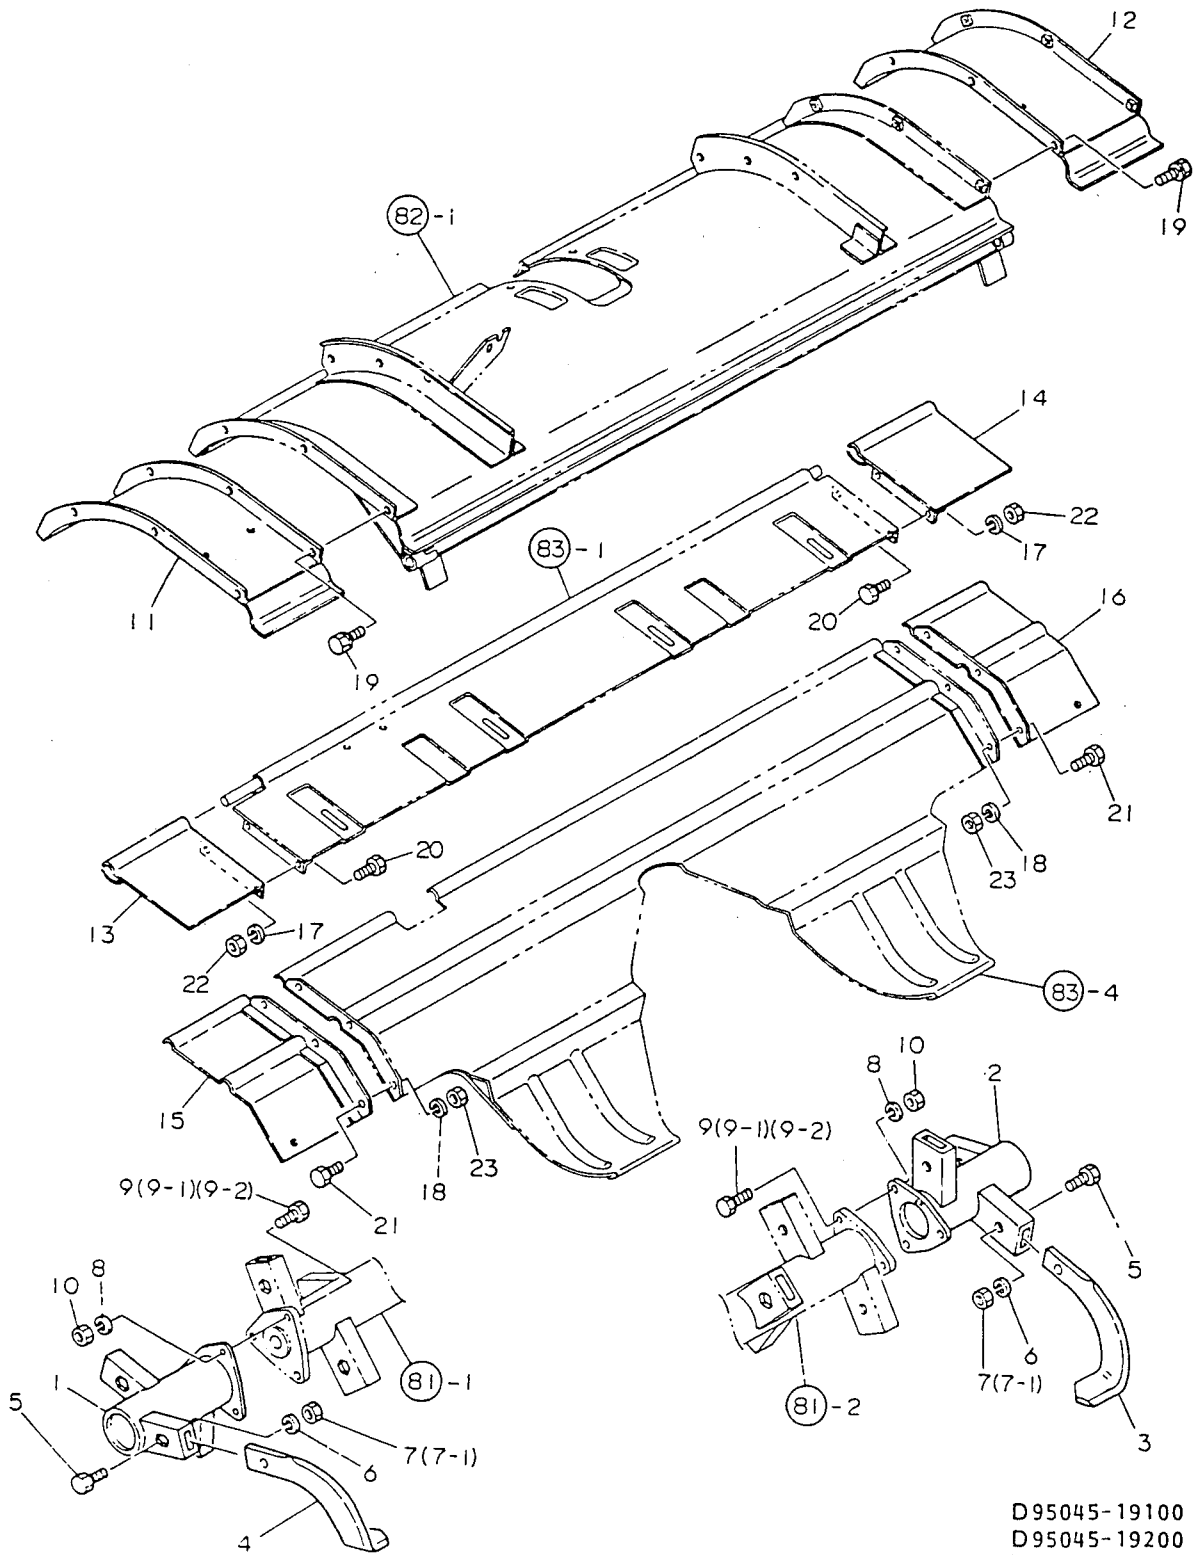

90. 延長爪軸

D95045-19100
D95045-19200
N010981

+-----+
I 2E02 I
I(2D02)I
+-----+
NPC-1493

90. 延 長 爪 軸

86.05.02
(A)=RCA1401
(B)=
(C)=
(D)=

ミタツシ NO.	レハル 0	フビシハソコウ	フビシ メイ	----コソウ---- (A)(B)(C)(D)	I P/U A R
1	.	195045-14700	エンチヨウツメシクL CMP	1	1
2	.	195045-14800	エンチヨウツメシクR CMP	1	1
3	.	195165-14800	ナツツメ L	3	5 (1)
4	.	195165-14810	ナツツメ R	3	5 (1)
5	.	195185-14890	ホルト 11T(10X26-13	6	1 (1)
6	.	1A1040-46520	ハネサカカネ 3コウ 10	6	10 (1)
7	.	* 26606-100002	ナツト(ホソ 10	6	1
7- 1	.	195199-14890 (A=R00161)	ナツト(M10 ホソ 8T	6	N 10 (1)
8	.	22217-100000	ハネサカカネ 10	6	10
9	.	* 26116-100252	ホルト 10X 25	6	10
9- 1	.	26013-100252 (A=RXXXXX)	ホルト(ハネ 10X 25	6	N 1
9- 2	.	26013-100302 (A=RXXXXX)	ホルト(ハネ 10X 30	6	S 10
10	.	26716-100002	ナツト 10	6	10
11	.	195045-19200	カハ--(エクステント"LCMP	1	1
12	.	195045-19210	カハ--(エクステント"RCMP	1	1
13	.	195045-19220	リヤカハ--(L CMP	1	1
14	.	195045-19230	リヤカハ--(R CMP	1	1
15	.	195045-19300	スライト"カハ--(L CMP	1	1
16	.	195045-19310	スライト"カハ--(R CMP	1	1
17	.	22217-080000	ハネサカカネ 8	4	10
18	.	22217-080000	ハネサカカネ 8	6	10
19	.	26013-100162	ホルト(ハネ 10X 16	6	1
20	.	26116-080162	ホルト 8X 16	4	10
21	.	26116-080162	ホルト 8X 16	6	10
22	.	26716-080002	ナツト 8	4	10
23	.	26716-080002	ナツト 8	6	10

----- ヒコウ -----+
(1)ミタツシNO.3,4,5,6,7-1ノ フビシハ |
195045-19100(エンチヨウツメ CMP)ニ |
フクマレル |