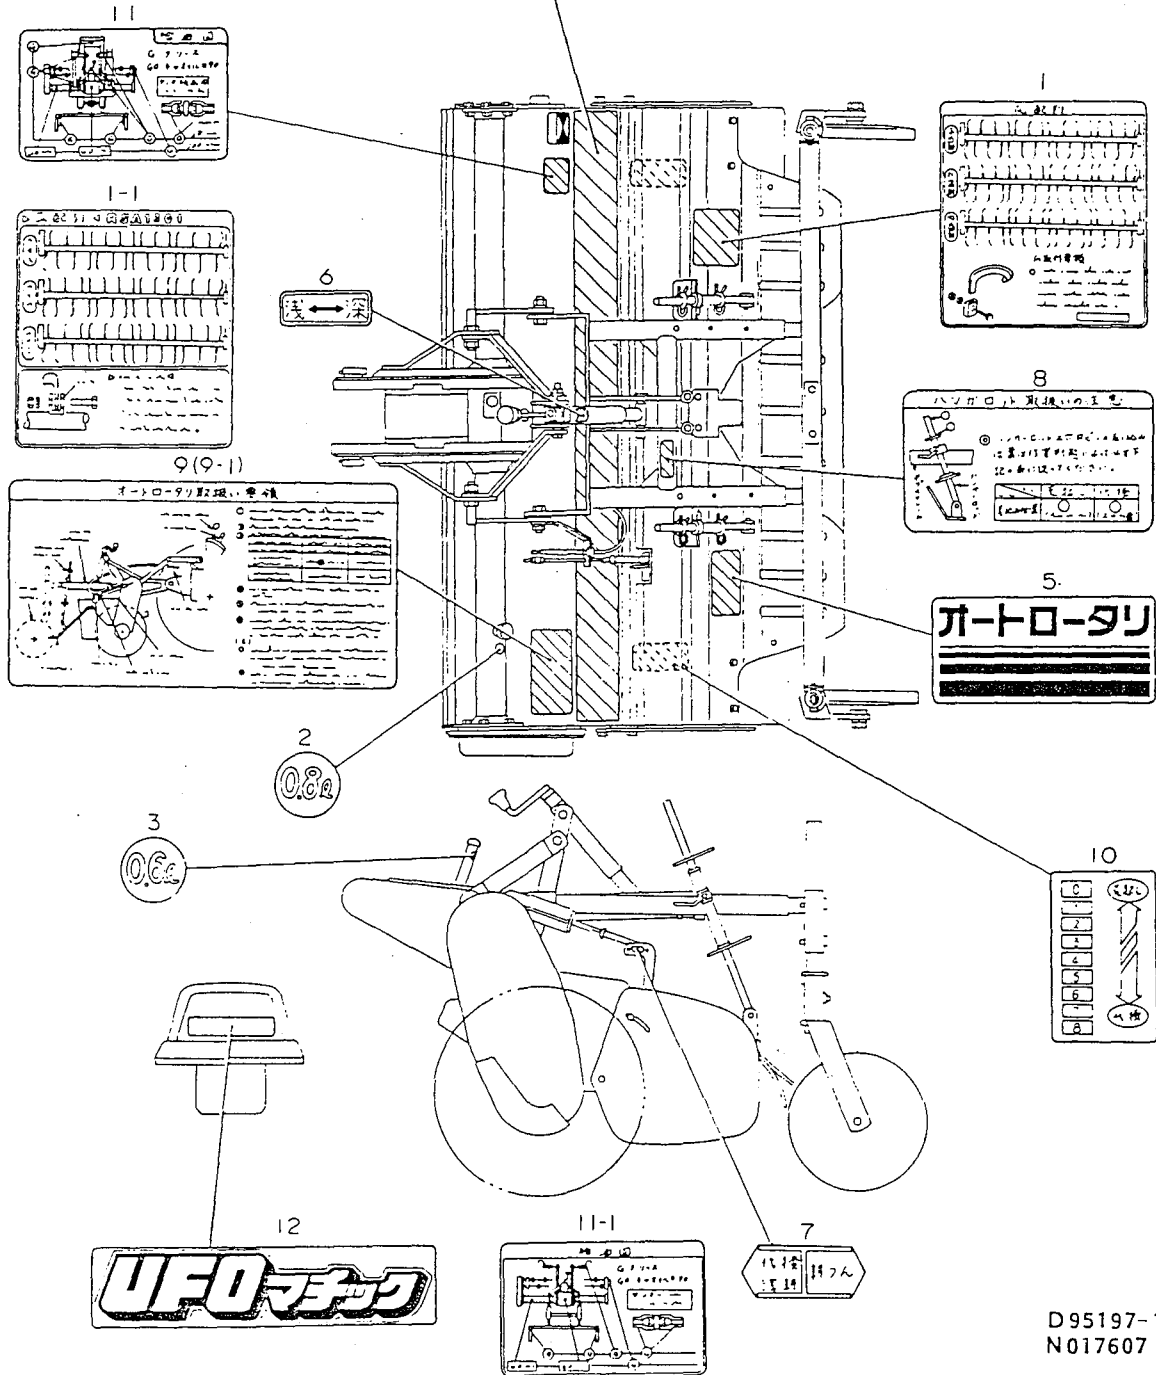

YANMAR RSA 1301

D95197-10110
N017607

+-----+
| 2G03 |
| (2G02) |
+-----+
NPC-1493

93. 銘

板

(A)=RSA1301U
(B)=
(C)=
(D)=

ミタシ NO.	レベル 0	フビコハンコウ	フビコ メイ	-----コ入----- (A)(B)(C)(D)	I P/U A R
1	.	* 195197-10130	メイハン(ツメハイレツ	1	1
1- 1	.	195197-10131 (A=R05159)	メイハン(ツメハイレツ	1	N 1
2	.	195162-10140	メイハン(チユウ 0.8	1	1
3	.	195194-10310	メイハン(チユウ 0.6	1	1
4	.	195197-10410	メイハン(ネーム	1	1
5	.	195015-10420	メイハン(オートロータリネーム	1	1
6	.	195198-10510	メイハン(コウジツシ	1	1
7	.	195198-10520	メイハン(ロツトシ	1	1
8	.	195198-10650	メイハン(ハンカ-ロツト	1	1
9	.	195198-10670	メイハン(オートロータ	1	1
9- 1	.	195199-10671 (A=R05334)	メイハン(オートロータ	1	S 1
10	.	195198-10700	メイハン(リヤカハ-メモリ	2	1
11	.	195199-19940	メイハン(キユウシ	1	1
11- 1	.	195199-19941 (A=R04286)	メイハン(キユウシ	1	S 1
12	.	194550-65960 (A=RXXXXX)	メイハン(UF0マチツク	1	Z 1