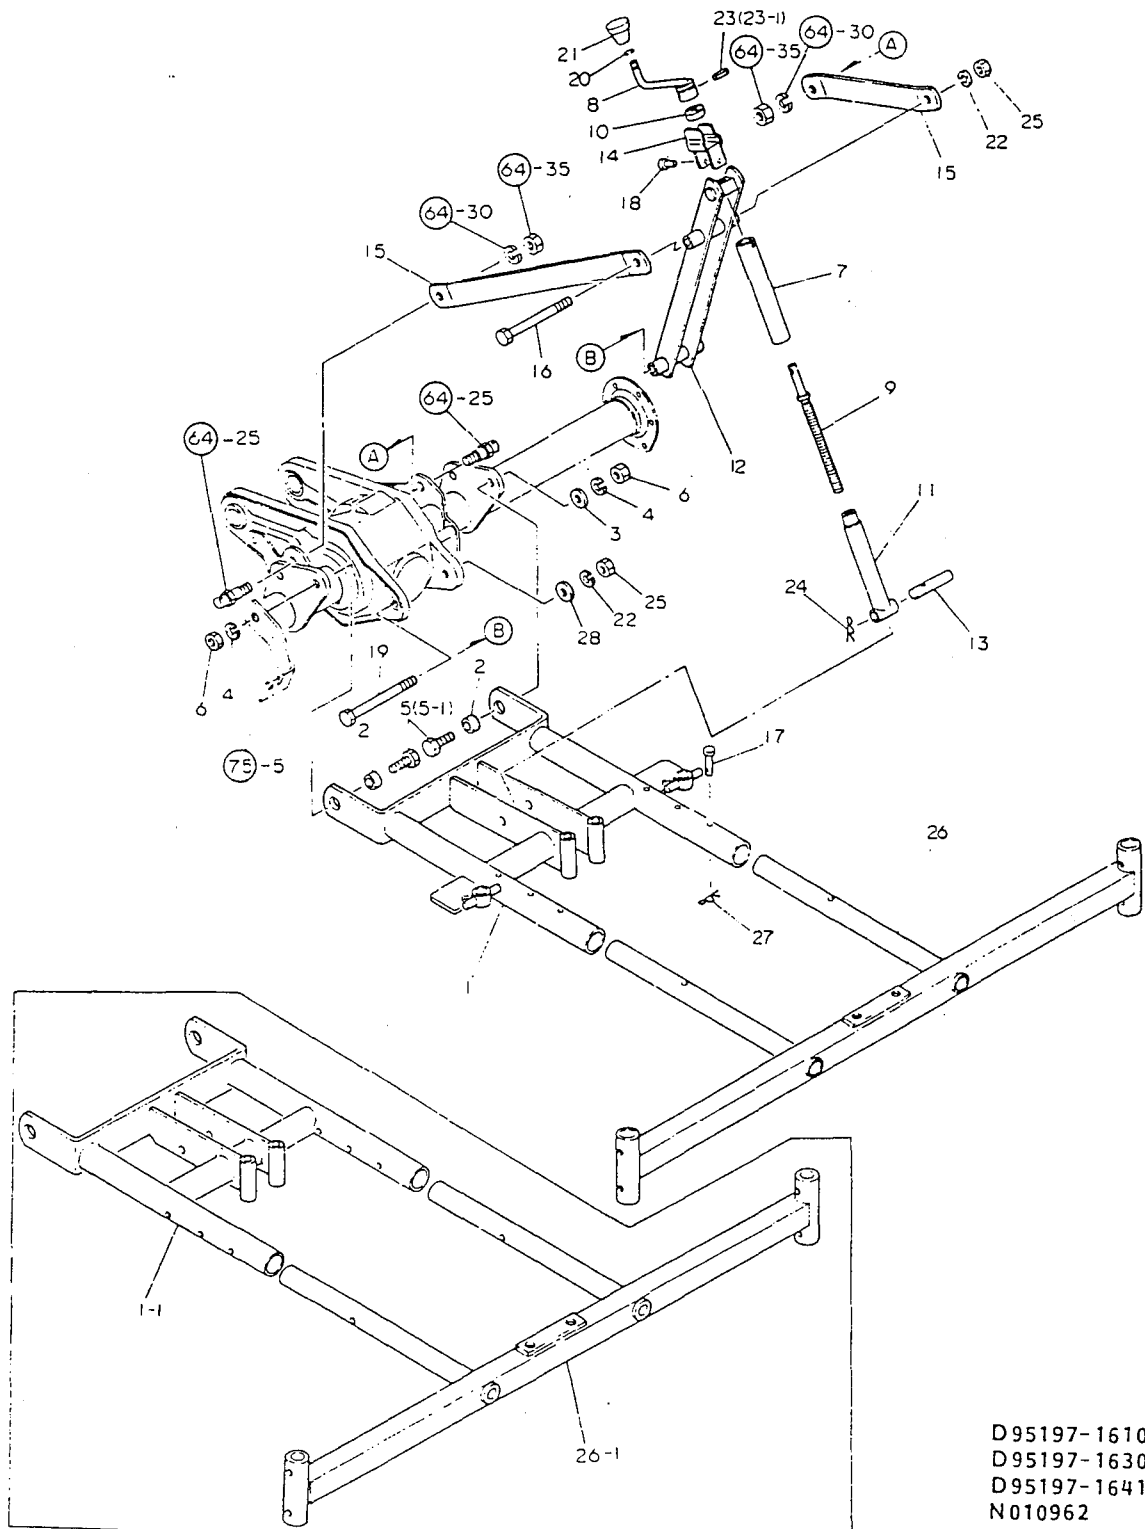

71. デプスフレーム

D95197-16100
D95197-16300
D95197-16410
N010962

+-----+
I 2B13 I
I (2B02) I
+-----+
NPC-1493

71. デプスフレーム

86.05.02
(A)=RSA1301
(B)=
(C)=
(D)=

ミタシ NO.	レベル 0	フビシヨク	フビシ メイ	-----コウ----- (A)(B)(C)(D)	I	P/U	A	R
1	.	195189-16100	テフ°スフレ-ム CMP	1			1	
1- 1	.	195197-16100 (A=053334)	テツフ°スフレ-ム CMP	1		S	1	
2	.	195162-16180	カラ-(テフ°スフレ-ム	2			1	
3	.	22137-160000 (A=RXXXXX)	サカカネ(ミカキ 16	1		Z	10	
4	.	22217-160000	ハネサカカネ 16	2			10	
5	.	26116-160502	ホルト 16X 50	2			10	
5- 1	.	26116-160552 (A=R05334)	ホルト 16X 55	2		S	10	
6	.	26716-160002	ナツ 16	2			10	
7	.	195199-16230	カハ-(スクリュ-	1			1	
8	.	195199-16310	スクリュハント°ル CMP	1			1	
9	.	195199-16320	テフ°ススクリュ CMP	1			1	
10	.	195162-16340	スラスト°アリンク°	1			1	
11	.	195199-16350	スクリュハ°イフ° CMP	1			1	
12	.	195197-16360	スクリュサ°ホ°ート CMP	1			1	
13	.	195162-16370	ヒ°ン 16X90	1			1	
14	.	195199-16390	スフ°リンク°(ハント°ルロツク	1			1	
15	.	195197-16540	スクリュ-サ°ホ°ートステ-	2			1	
16	.	195199-16300	ホルト 14X160	1			1	
17	.	22487-100500	ヒラアタマヒ°ン 10X 50	2			1	
18	.	194190-61560	ト°ライフ°リ°ハ°ツト 5X6	2			10	
19	.	1A1030-66010	ホルト 5T 14X149-18	1			1	
20	.	1A1040-76110	サ°クリツフ° 11	1			10	
21	.	1A1140-77100	ヒ°リン チヨウセツ ニキ°リ	1			1	
22	.	22217-140000	ハネサカカネ 14	2			10	
23	.	* 22351-080032	スフ°リンク°ヒ°ン 8.0AX 32	1			10	
23- 1	.	22351-080036 (A=R01322)	スフ°リンク°ヒ°ン 8.0AX 36	1		R	10	
24	.	22360-160000	スナツフ°ヒ°ン 16	1			10	
25	.	26716-140002	ナツ 14	2			10	
26	.	195197-16400	テフ°スヒ°-ム CMP	1			1	
26- 1	.	195197-16401 (A=R05334)	テフ°スヒ°-ム CMP	1		S	1	
27	.	22360-100000	スナツフ°ヒ°ン 10	2			10	
I 28	.	22137-140000 (A=RXXXXX)	サカカネ(ミカキ 14	1		W