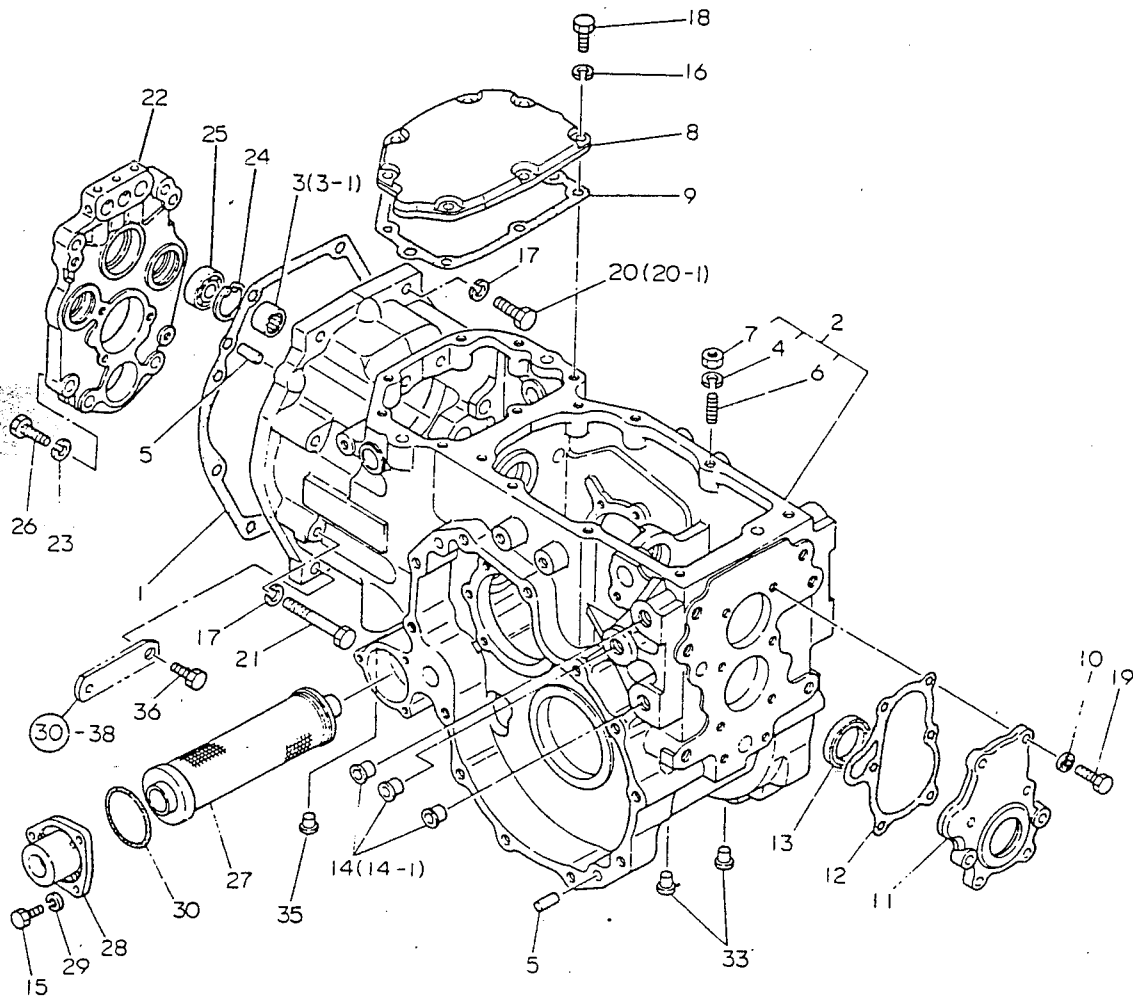

31. ミッションケース

D94208-24110
D94208-24100
D94197-24300
D94205-24900
N010922